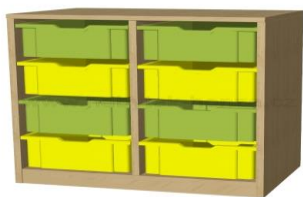

Čítárna - družina

název	počet	j.c.vč. DPH	c.c.vč. DPH
A515+S - skříňka na plastové boxy, šířka 68,5cm, výška 80cm, hloubka 45cm, výběr barvy boxů	2	5705	11410
A305+S skříňka s 8-mi barevnými zásuvkami, šířka 80cm, výška 80cm, hloubka 40cm, úchytka Honza + oblouk	2	6845	13690
B235+S skříňka dole dvířka barevná, nahoře otevřená policová, šířka 80cm, výška 155cm, hl. 40cm, úchytka Honza+ oblouk	2	5370	10740
B215+S skříňka dvířková, dvířka barevná, šířka 80cm, výška 155cm, hl.40cm, úchytka Honza+ oblouk	1	6105	6105
D165 stůl psací, čtyři zásuvky vpravo centrální uzamykání, šířka 120cm, výška 75cm, hloubka 60cm	3	6670	20010
židle S4 výběr barev modrá, zelená, bordo, oranžová	3	2160	6480

68435

montáž	zdarma
doprava	zdarma

A515+S

Obrázky jsou pouze ilustrační. Barvy čílek a dveří lze vybrat dle aktuální nabídky.

vypracoval: P.Kováčová
v Mnichově Hradišti 25.6.2021

www.nabytek-honza.cz