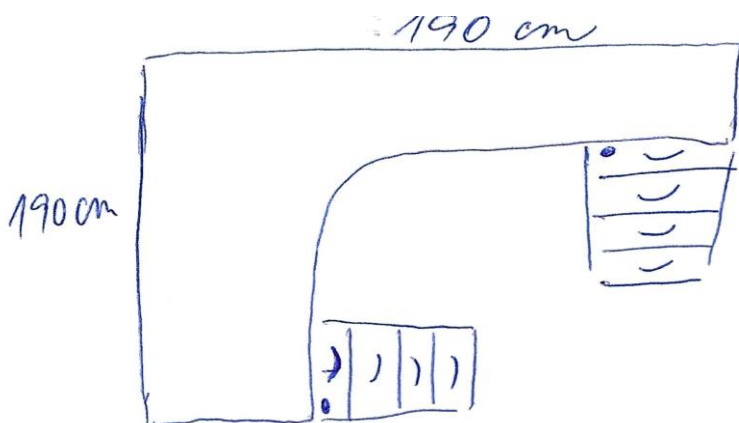

psací stůl

židle S4

buk bavaria

olše horská

javor