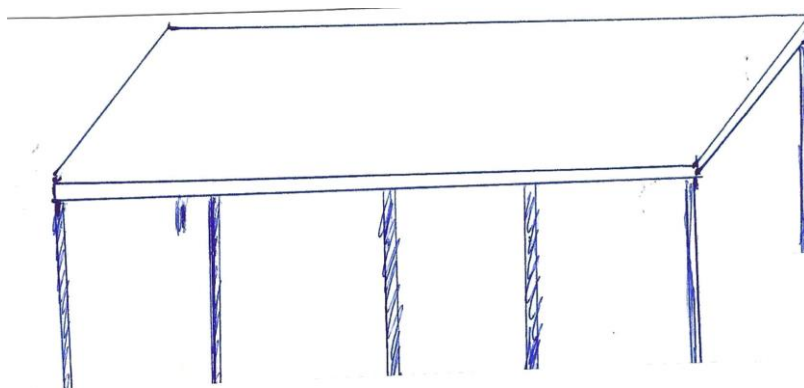

nákres jednacího stolu