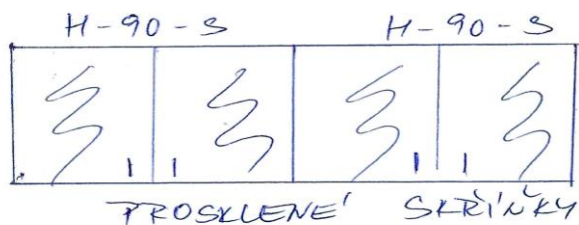

nákres kuchyňky