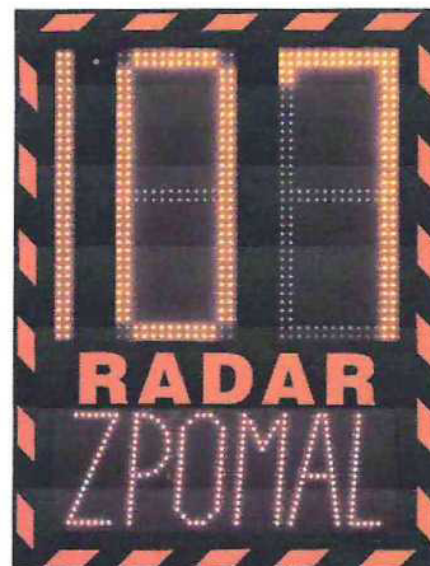

CENOVÁ KALKULACE č. CK-R 19/2021 – Vizovice

Radar RMR- 2

- český výrobek, záruka kvality – vlastní vývoj, výroba, prodej a následný servis
- rozsah 30 - 199 km/hod.
- výška číslic 425 mm = největší v ČR
- použitá radarová jednotka americké výroby pracuje s přesností 0,1 km/hod
- vysoce svítivé LED diody
- skelet radaru je vyroben z nerezové oceli = ANTIVANDAL
- pracovní rozsah -20 až +60 °C
- okraje radaru jsou zvýrazněné reflexní povrchovou úpravou
- rozměr panelu 835 x 630 mm
- automatická regulace svítivosti dle světelných podmínek