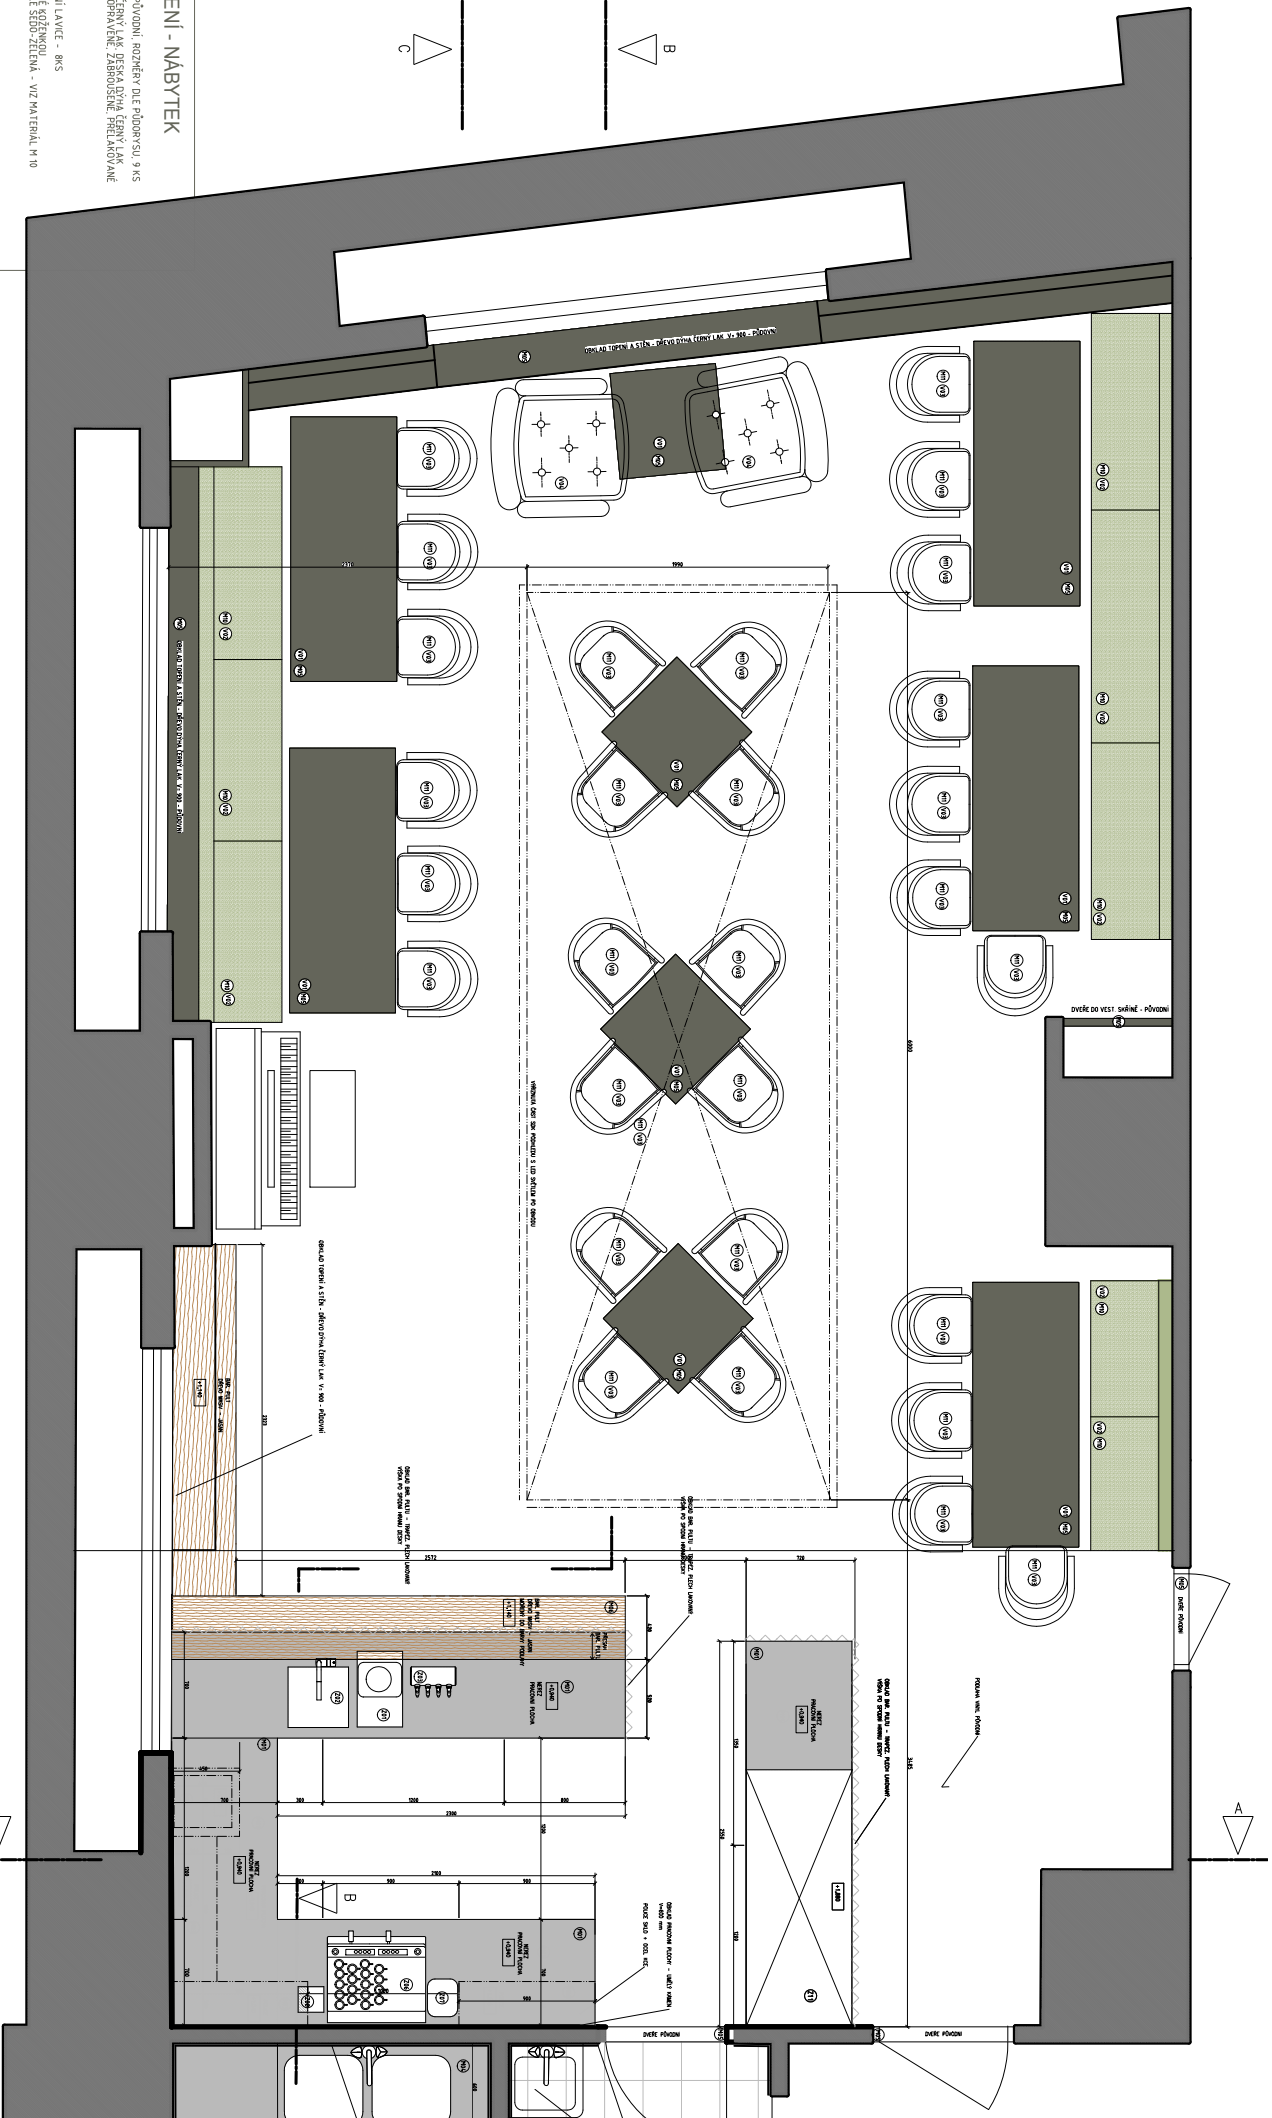

BAR
SCHEMA PRACOVNÍCH PLOCH
PŮDORYS M 1:25

VYBEVENÍ - NÁBYTEK

BAR
SCHEMA ZAŘIZOVACÍCH PŘEDMĚTŮ
PŮDORYS M 1:50