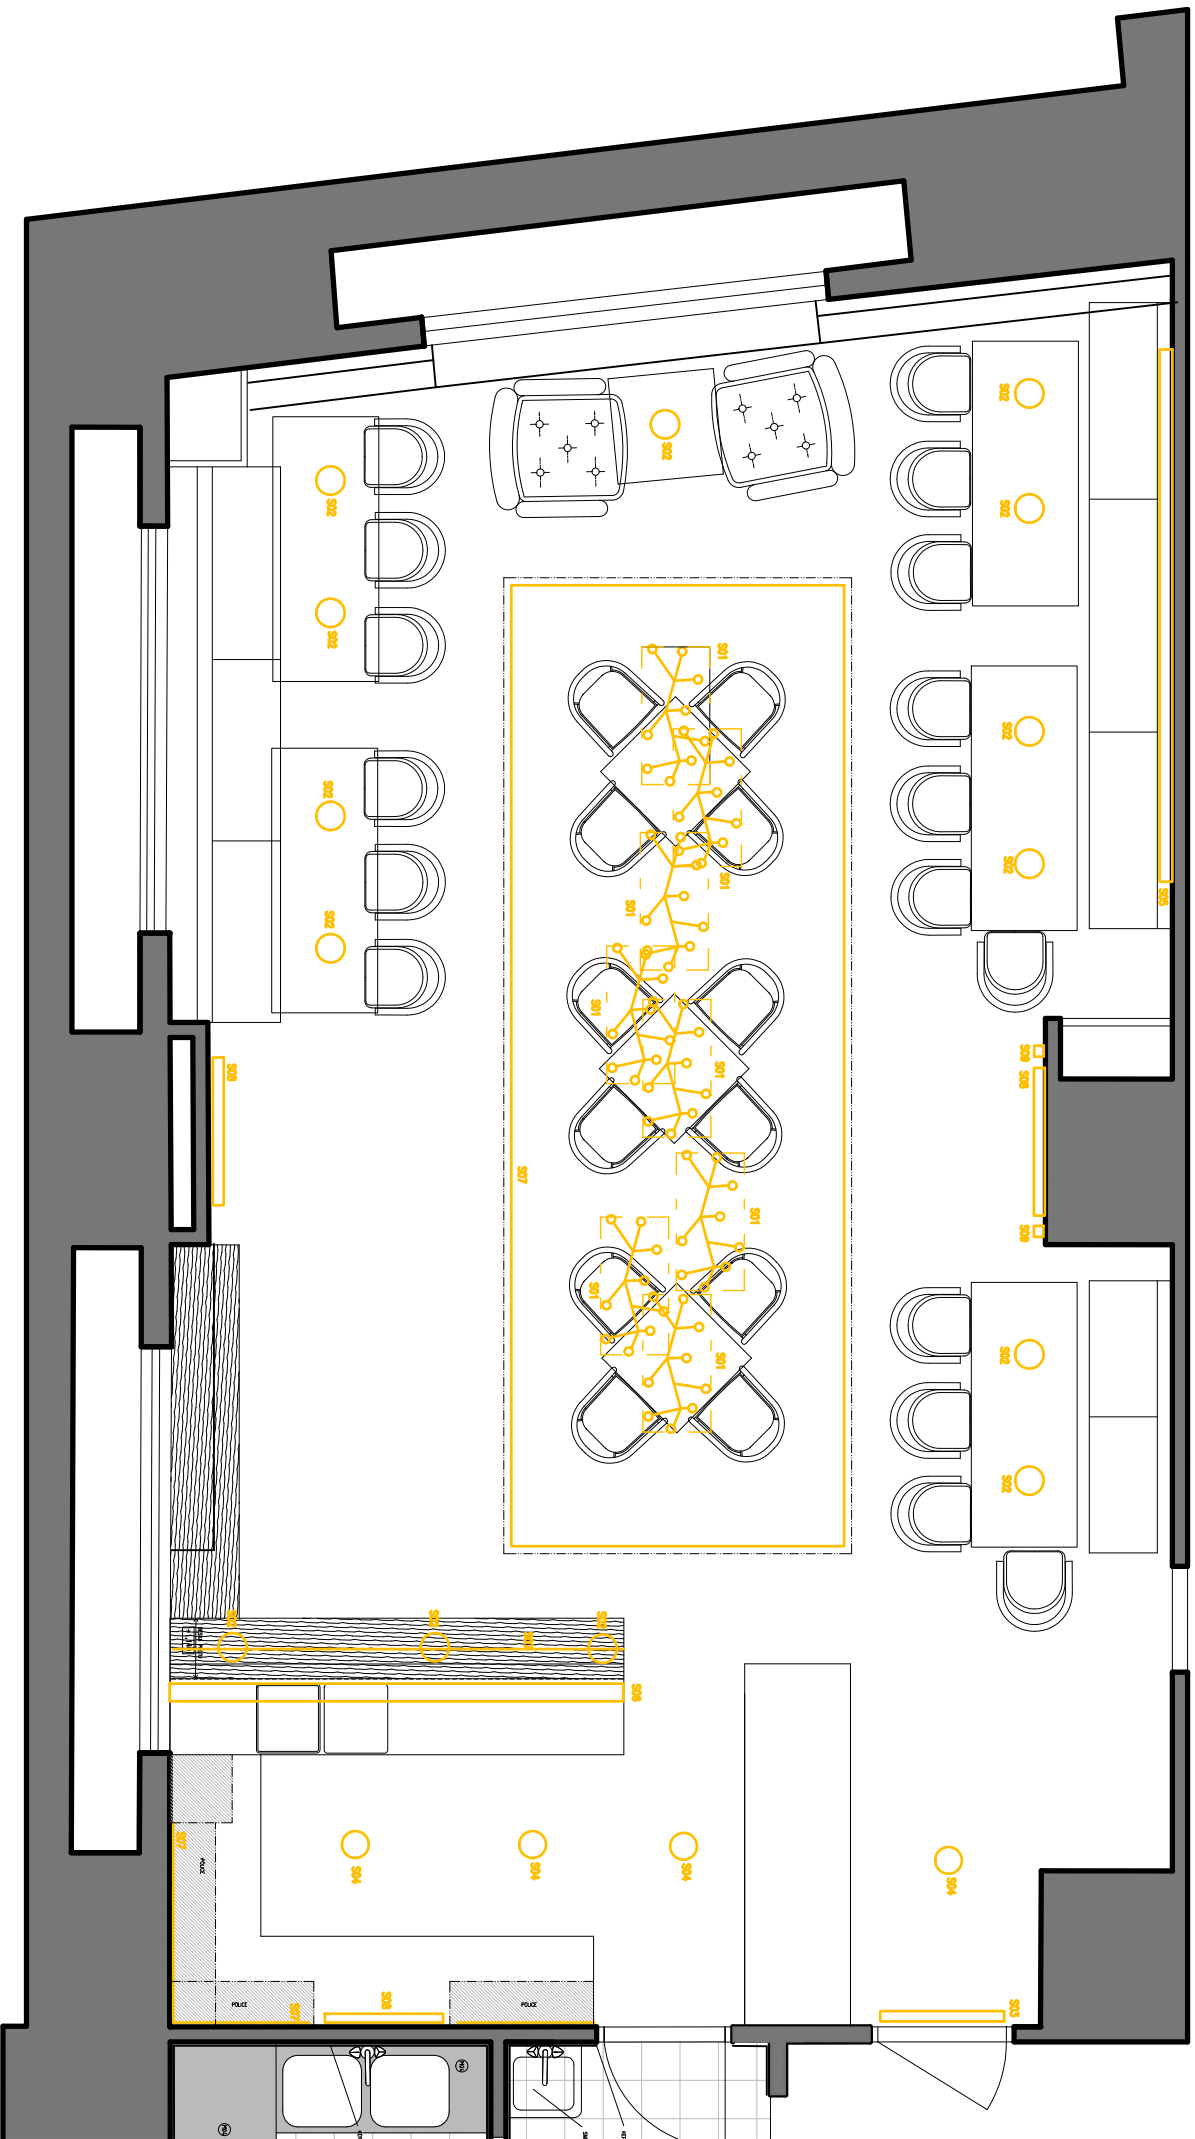

M11 - ŽIDLE - DŘEVO MASIV DUB PŘÍRODNÍ LAKOVANÝ

M12 - ZRCADLA/SKLA

ABC - BAR - KLUB : ZAŘIZOVACÍ PŘEDMĚTY A SPOTŘEBIČE						
Č	NÁZEV	Š mm	H mm	V mm	POZNÁMKA	KS
Z01	MYČKA NA PIVNÍ SKLO	430	530	670	UMÍSTĚN NA DESKU STOLU DO ZAPUŠTĚNÉHO DŘEZU	1
Z02	DŘEZ NA MYTÍ SKLA S BATERÍ	400	400	300		1
*Z03	PÍPA - STÁVAJÍCÍ	± 400	± 250	± 400	UMÍSTĚN NA DESKU STOLU	1
Z04	MYCÍ STROJ NA SKLO	600	600	820	UMÍSTĚN POD DESKU PRACOVNÍHO STOLU	1
Z05	VÝROBNÍK LEDU	387	465	607	UMÍSTĚN POD DESKU PRACOVNÍHO STOLU	1
*Z06	KÁVOVAR - STÁVAJÍCÍ	650	570	470	UMÍSTĚN NA DESKU PRACOVNÍHO STOLU	1
*Z07	MLÝNEK NA KÁVU - STÁVAJÍCÍ	250	200	630	UMÍSTĚN NA DESKU PRAC. STOLU	1
Z08	ODKLEPÁVAČ NA KÁVU	170	170	200	UMÍSTĚN NA DESKU PRAC. STOLU PROTISKLUZOVÁ ÚPRAVA SPODNÍ HRANY	1
Z09	CHLADÍCÍ BOX NA KEG S AGREGÁTEM	960	555	765	UMÍSTĚN POD DESKU PRAC. STOLU	1
Z10	CHLADNIČKA NA VÍNO	400	410	450	UMÍSTĚN NA POLICI NAD DESKU	1
Z11	CHLADÍCÍ VITRÍNA HORNÍ - NÁPOJE	1700	700	940	UMÍSTĚN NA DESKU VÝDEJNÍHO PULTU AGREGÁT POD DESKOU	1
Z12	CHLADÍCÍ VITRÍNA PODPULTOVÁ - NÁPOJE	600	600	830	UMÍSTĚN POD DESKU PRAC. STOLU PROSKLENÉ DVĚŘE	3
Z13	AGREGÁT PRŮTOKOVÝ	500	720	470	UMÍSTĚN POD DESKU PRAC. STOLU	1
*Z14	VINOTÉKA - STÁVAJÍCÍ	520	400	820		1
Z15	MRAZÁK - POD PULT	600	600	830		1
Z16	NEREZ STŮL	1200	700	940		1
Z17	NEREZ STŮL	1350	700	940		1

* TAKTO OZNAČENÉ PŘEDMĚTY SE PŘEBÍRAJÍ ZE SOUČASNÉHO VYBAVENÍ BARU

BAR

SCHEMA ROZMÍSTĚNÍ SVITDEL
 PŮDORYS M 1:50

ABC KLUB – BAR

TABULKA SVĚTEL

Č	ROZMĚRY	TYP	POČET	POPIS	OBR
S01	900x450x500-1000	zavěšené	8	Závěsné designové kreativní svítidlo se sedmi světelnými zdroji. Svítidlo je vyrobeno z kovu v kombinaci černé a zlaté barvy	
S02	45 X 80X1300	zavěšené	14	SVÍTIDLO ZAROVKA v jednoduchém moderním designu vyrobeno z kovu v měděné barvě.	
S03	600X100X150	PŘISAZENÉ na zeď NAD DVEŘMI	1	plechový box s vyfrézovaným nápisem ticho hraje se	obr. Viz. Vizualizace