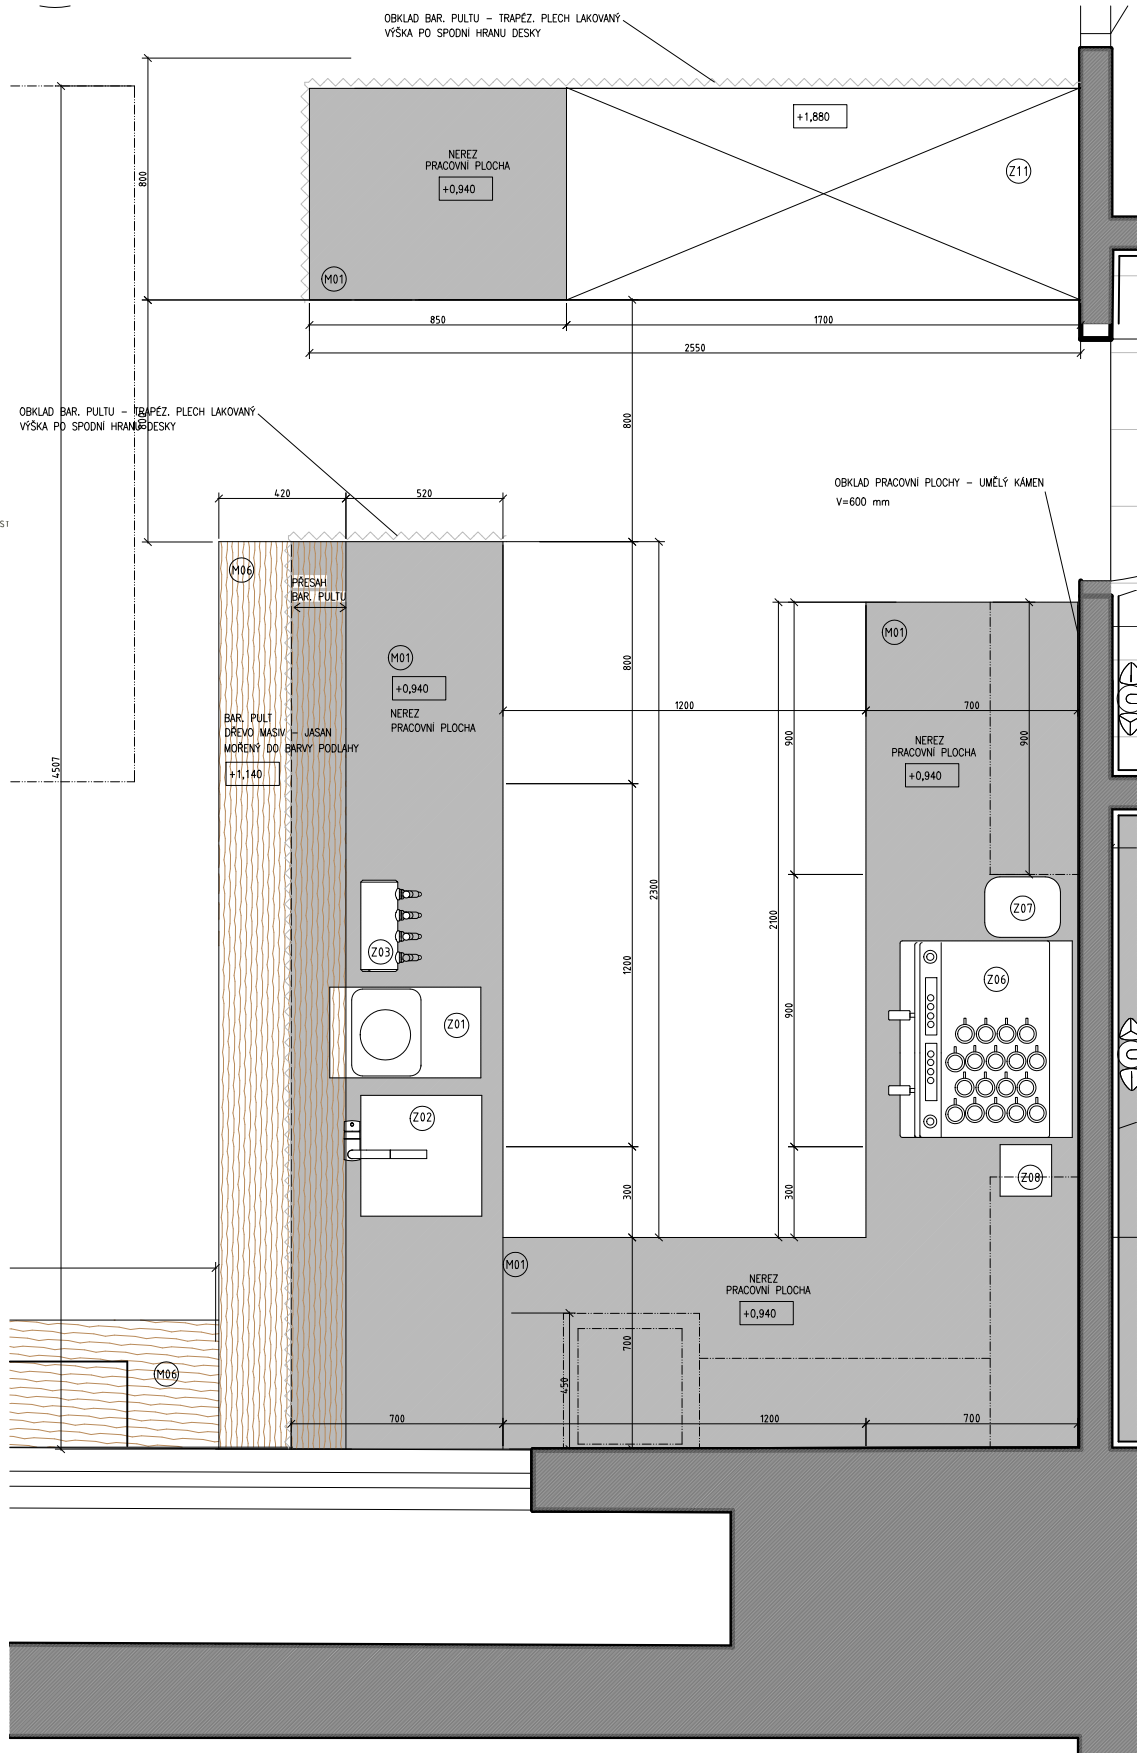

ŽIDLE NOVÉ

PŮVODNÍ PODLAHA - VYČIŠTĚNÁ

PŮVODNÍ OBKLAD STĚNY A TOPENÍ

M05

BAR

SCHEMA ROZMÍSTĚNÍ POLIC
PŮDORYS

M 1:25

MATERIÁLY

BAR
SCHEMA PRACOVNÍCH PLOCH
PŮDORYS M 1:25

VYBEVENÍ - NÁBYTEK

V01 - STOL V OBLONHÍ, ROZMĚRY 116x60x80cm, 9 KS
 PŘEPOŽÍVOU, FENYL, LAK, ČERNÁ, BÍLÁ, ČERNÝ ČÁK
 DIEŠTAVOU - OBRÁVKUJE ZABROUSIČNĚ PARELAKOVANĚ