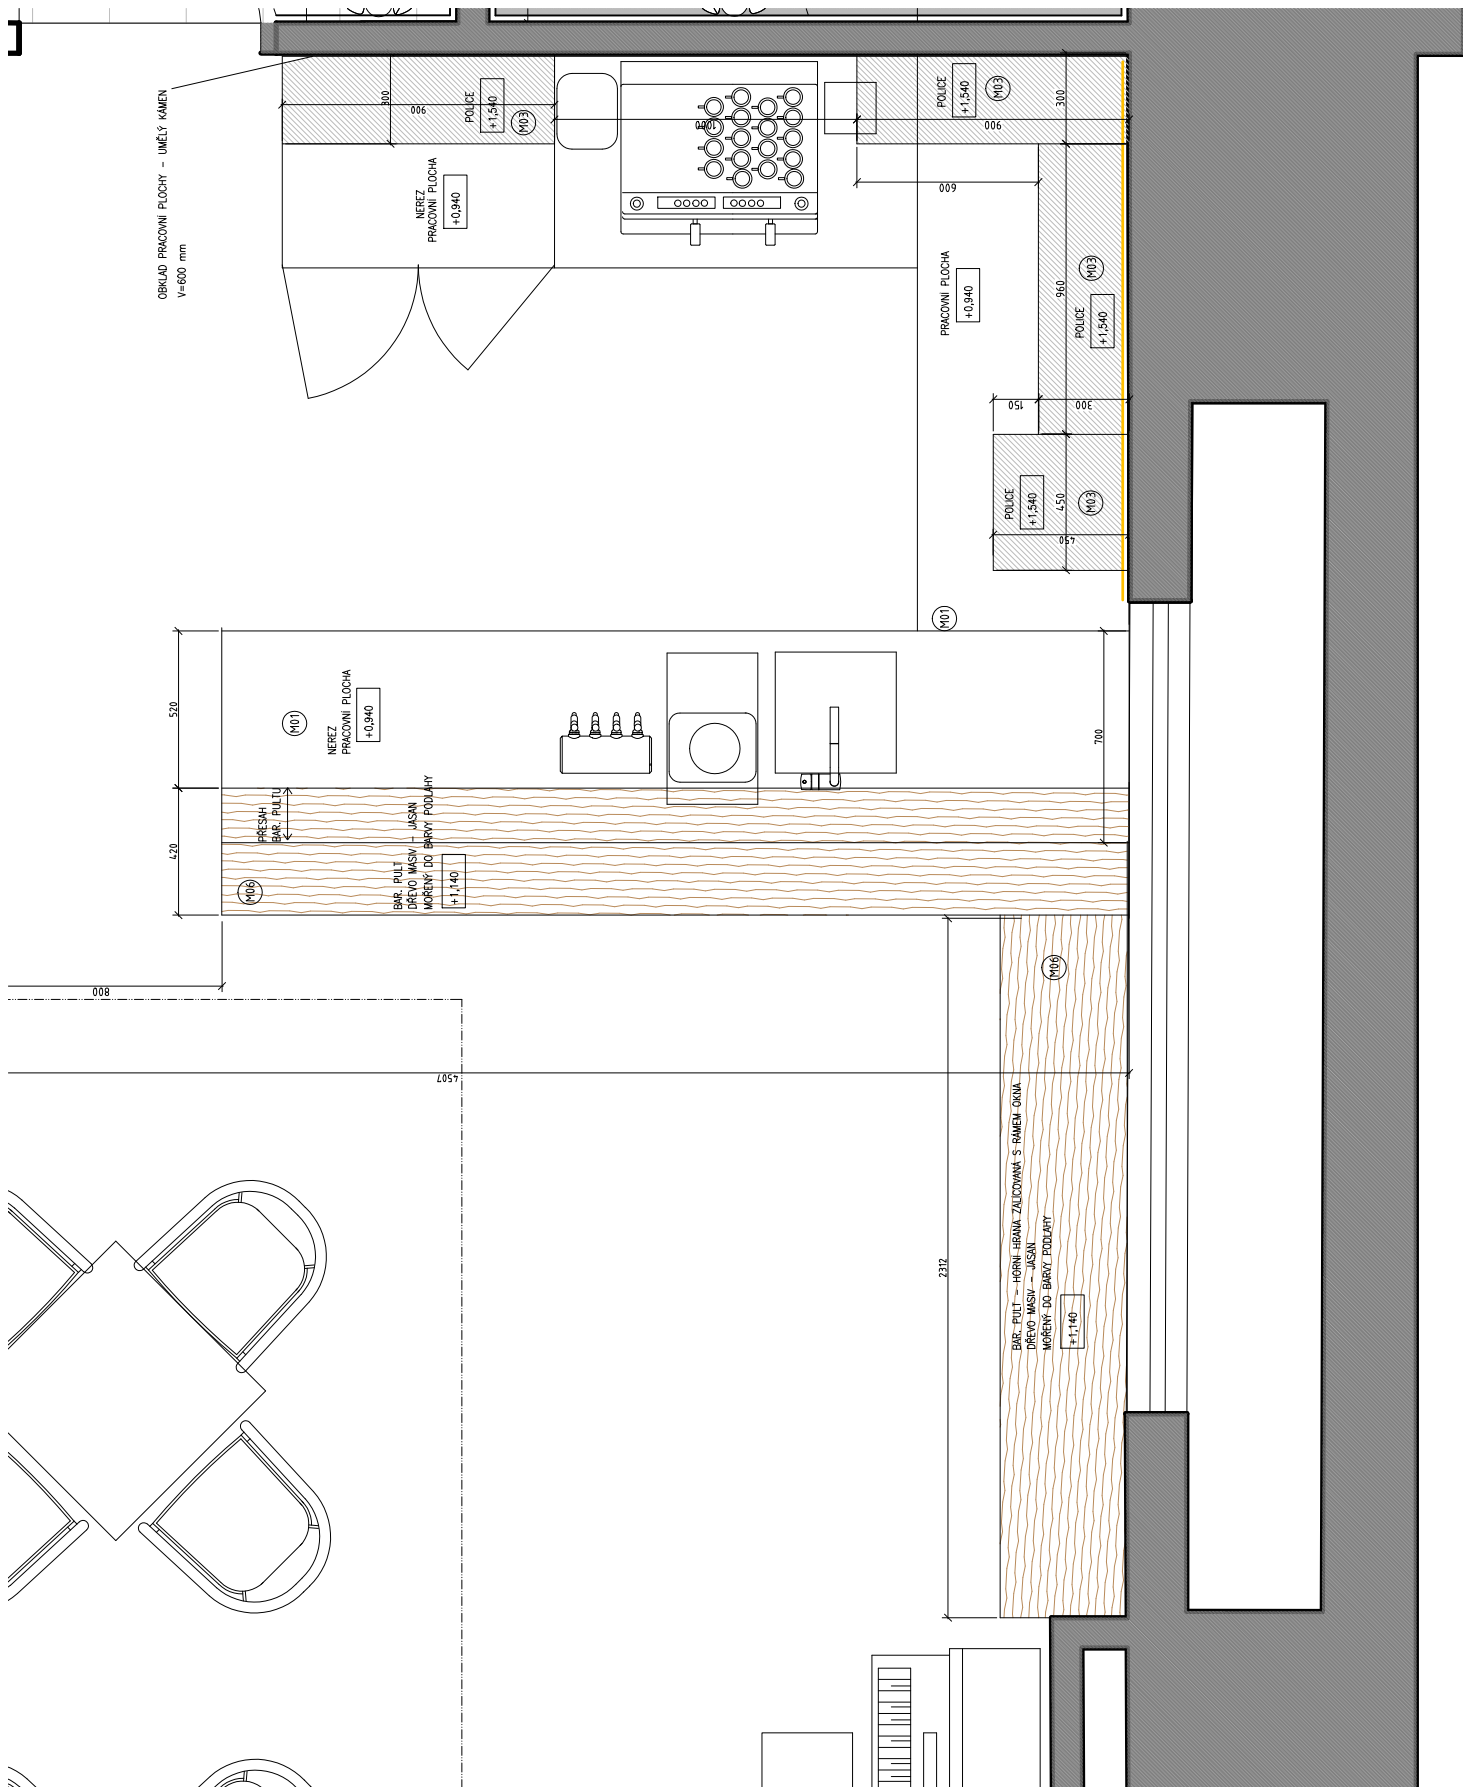

M02

OBKLAD ZDI V = 600 M07

BAR. PULT DESKA - DŘEVO MASIV M06

BAR. PULT DESKA - DŘEVO MASIV
M06

OBKLAD BAR. PULTU
M04

OBKLAD BAR. PULTU STRÍKANÝ TRAPÉZ. PLECH M04

M11
STOLY PŮVODNÍ OPRAVENÉ
M05

STOLY PŮVODNÍ OPRAVENÉ
M05

ŽIDLE NOVÉ

PŮVODNÍ PODLAHA - VYČIŠTĚNÁ

PŮVODNÍ OBKLAD STĚNY A TOPENÍ

M05

BAR

SCHEMA ROZMÍSTĚNÍ POLIC
PŮDORYS

M 1:25

MATERIÁLY

BAR
SCHEMA PRACOVNÍCH PLOCH
PŮDORYS M 1:25

VYBEVENÍ - NÁBYTEK

V01 - STOL V OBLONHÍ, ROZMĚRY 116x60x80cm, 9 KS
 PŘEPOŽÍVOU, FENYL, LAK, ČERNÁ, BÍLÁ, ČERNÝ ČÁK
 DIEŠTAVOU - OBRÁVKUJE ZABROUSIČNĚ PARELAKOVANĚ