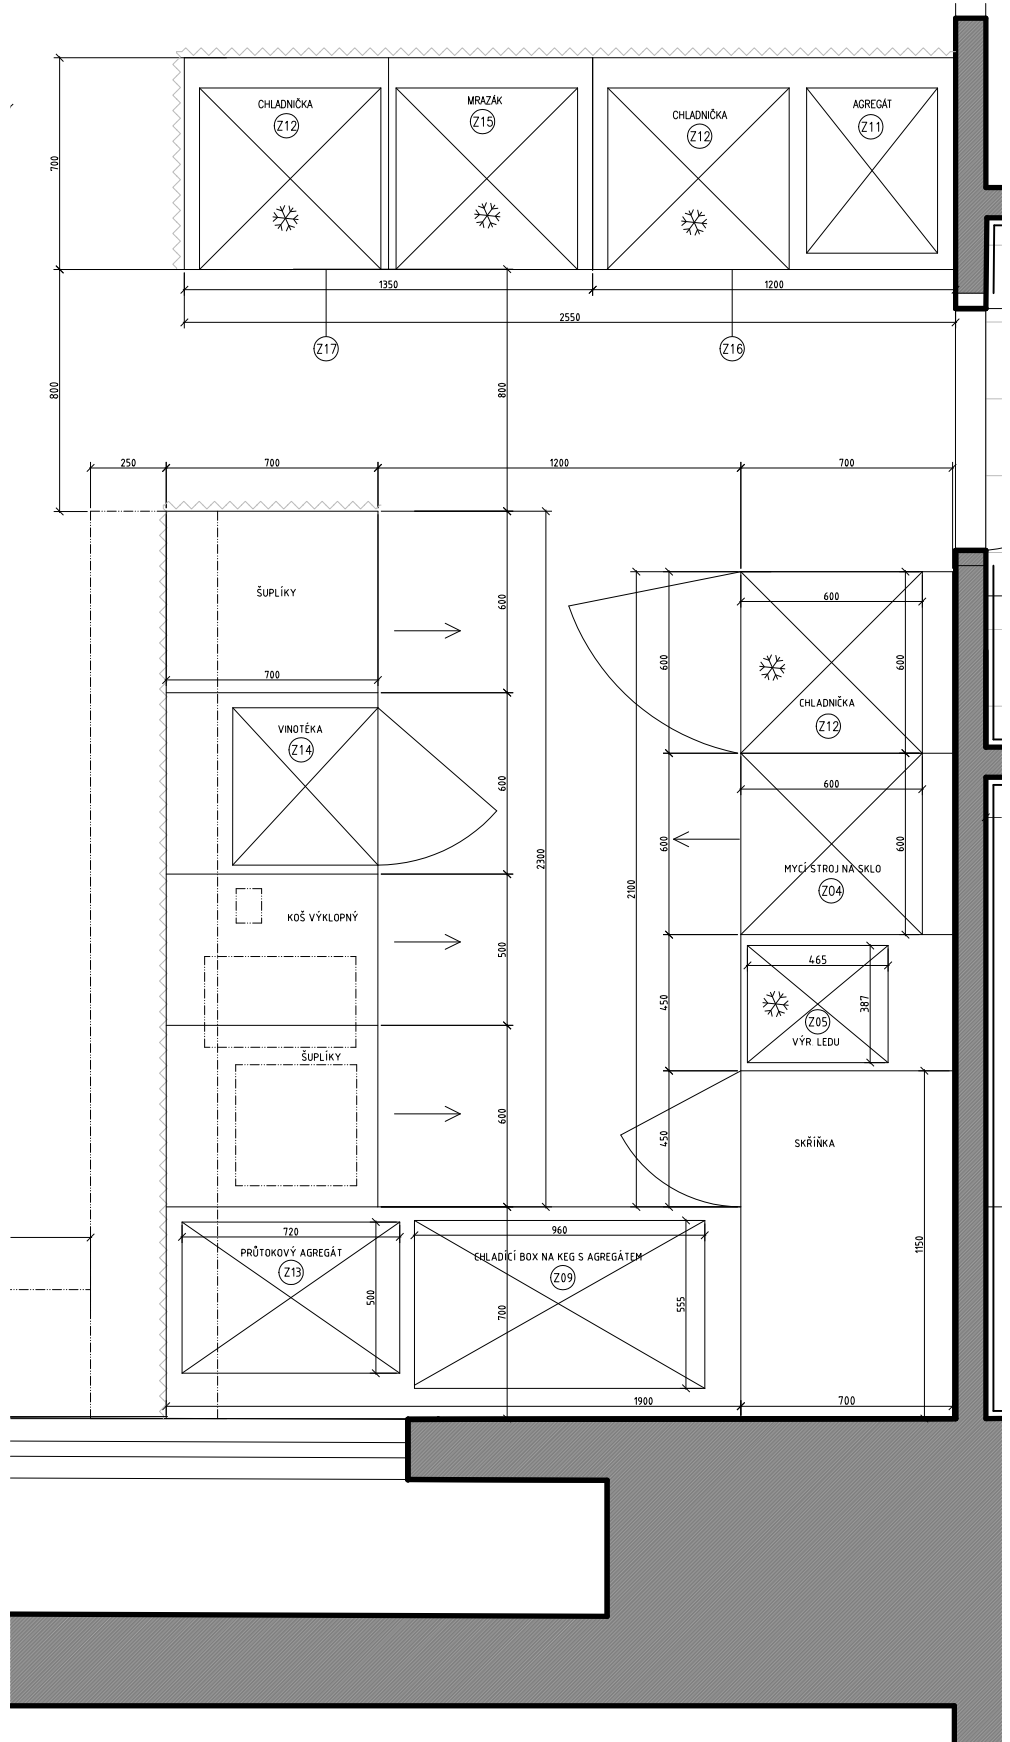

BAR
SCHEMA PRACOVNÍCH PLOCH
PŮDORYS M 1:25

VYBEVENÍ - NÁBYTEK

V01 - STOL V OBLONHÍ, ROZMĚRY 116x60x80cm, 9 KS
 PŘEPOŽÍVOU, FENYL, LAK, ČERNÁ, BÍLÁ, ČERNÝ ČÁK
 DIEŠTAVOU - OBRÁVKUJE ZABROUSIČNĚ PARELAKOVANĚ

V04 - NOVÁ KŘESLA ÚŠÁK - 2 KS
 ROZMĚRY 60 X 60 X 80 CM,
 PŮVODNÍ KŘESLA VÍZ MATERIÁL M 10
 TYP BUDE UPŘESNĚN S DODAVATELEM

BAR
 SCHEMA ZAŘIZOVACÍCH PŘEDMĚTŮ
 PŮDORYS M 1:50

MATERIÁLY

-  M01 - KCE PRACOVNÍCH STOLŮ, PRACOVNÍ DESKY - NEREZ
-  M02 - KCE POLIC A ZÁVĚSŮ NA INFODESKY - KOV - OCEL PROFILY LAKOVANÉ S NÁSLEDNÝM VYPALENÍM - BARVA ANTRACIT - RAL 7016
-  M03 - DESKY POLIC - SKLO ČIRÉ
-  M04 - OBKLAD BAR PULTU - KOV - TRAPÉZOVÝ PLECH LAKOVANÝ S NÁSLEDNÝM VYPALENÍM - BARVA RZI - CCA RAL 3009
-  M05 - OBKLADY STĚN, KRYTÍY TOPENÍ, STOLKY, DVĚŘE - DŘEVO - LAK ČERNÝ
-  M06 - BAR DESKA - DŘEVO MASIV JASAN - MOŘENÉ DO BARVY PODLAHY
-  M07 - OBKLAD PRACOVNÍ DESKY - UMĚLÝ KÁMEN - DEKOR DLE BARVY BETON ST
-  M08 - STĚNY - OMÍTKA - HRUBÁ BETON STĚRKA - SV/STŘ ŠEDÁ
-  M09 - NÁTĚR SDK STROPU - SV ŠEDÁ - CCA RAL 7038
-  M10 - PŮTAH LAVIC - KOŽENKA - HRUBÁ TEXTURA BARVA SEDO - ZELENÁ SVĚTLÁ CCA RAL 6013
-  M11 - ŽIDLE - DŘEVO MASIV DUB PŘÍRODNÍ LAKOVANÝ
-  M12 - ZRCADLA/SKLA