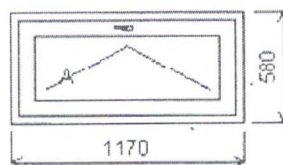

Sklo: F4-16TGI-TN4 Float-TopN u=1.1 plastový
rámeček ZDARMA

Rám: 74/66mm

Křídlo: 78mm

Zazdivací lišta: 30 mm

Barva těsnění: černá

Montáž: žádná

Klika: klika okenni standard

Výška kliky: od kraje křídla A:1/2

Množství: 4

Cena za ks: 4 329,00 Kč

Celkem:

17 316,00 Kč