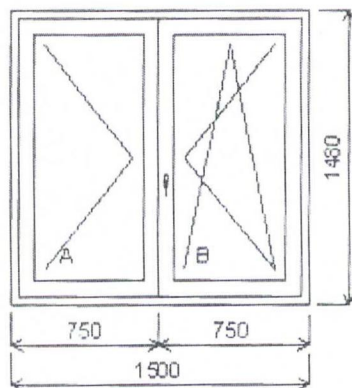

Montáž: žádná

Klika: klika okenni standard

Výška kliky: od kraje křídla A:1/2

Množství: 4

Cena za ks: 4 329,00 Kč

Celkem:

17 316,00 Kč

Pozice: 5/: Dvojdílné okno + příslušenství

Rozměry rámu: 1500,0 x 1480,0 mm

Stavební otvor: 1520,0 x 1530,0 mm

Gealan S 8000 IQ standard

Základní cena: Dvojdílné okno
Barva (ext/int): bílá standard

8 976,00 Kč

Sklo: F4-16TGI-TN4 Float-TopN u=1.1 plastový
rámeček ZDARMA
Rám: 74/66mm
Stulp: 64mm
Křídlo: 78mm
Zazdívací lišta: 30 mm
Barva těsnění: černá
Montáž: žádná
Klika: klika okenní standard
Výška kliky: od kraje křídla B:621