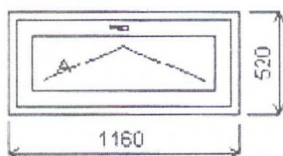

Pozice: 1/: Jednodílné okno + příslušenství

Rozměry rámu: 1160,0 x 520,0 mm

Stavební otvor: 1180,0 x 570,0 mm

Gealan S 8000 IQ standard

Základní cena: Jednodílné okno

4 284,00 Kč

Barva (ext/int): bílá standard

Množství: 5

Cena za ks: 4 284,00 Kč

Celkem:

21 420,00 Kč

Pozice: 2/: Jednodílné okno + příslušenství

Rozměry rámu: 1170,0 x 580,0 mm

Stavební otvor: 1190,0 x 630,0 mm

Gealan S 8000 IQ standard

Rozměry rámu: 1500,0 x 1480,0 mm

Stavební otvor: 1520,0 x 1530,0 mm

Gealan S 8000 IQ standard

Základní cena: Dvojdílné okno
Barva (ext/int): bílá standard

8 976,00 Kč

Sklo: F4-16TGI-TN4 Float-TopN u=1.1 plastový
rámeček ZDARMA
Rám: 74/66mm
Stulp: 64mm
Křídlo: 78mm
Zazdívací lišta: 30 mm
Barva těsnění: černá
Montáž: žádná
Klika: klika okenní standard
Výška kliky: od kraje křídla B:621