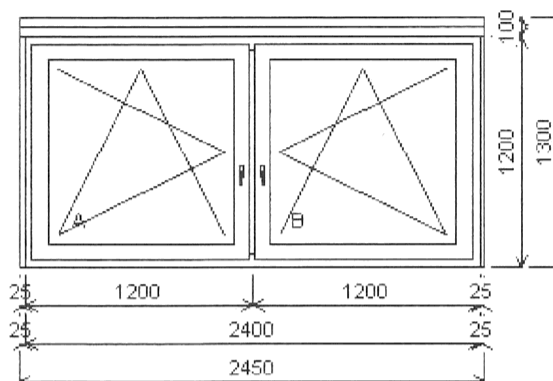

**Pozice: 1/: Dvojdílné okno se sloupkem + příslušenství**

Rozměry rámu: 2400,0 x 1200,0 mm

Schueco Corona CT70

Základní cena: Dvojdílné okno se sloupkem  
 Barva (ext/int): Antracitově šedá hladká, podobná RAL 7016 / bílá  
 Sklo: F4-14-4-14-TN4 trojsklo čiré Ug=0.6  
 Rám: 18865 Rám 70/68 5K Classic  
 Kampfer: 18869 Sloupek 70/91 3K Classic  
 Křídlo: 18866 Křídlo ok. 70/83 5K Class  
 Zazdívací lišta: 184790000  
 Montáž: bez předvrtání  
 Kliky: klika okenní bílá  
 Odvodnění: dopředu  
 Doplnky: RP bílý 25/70 BEZ výztuhy d=1200,0mm  
 RP bílý 25/70 BEZ výztuhy d=1200,0mm  
 RP 50/70 s výztuhou d=2450,0mm  
 RP 50/70 s výztuhou d=2450,0mm  
 Výška kliky: (FFG) A:1/2 , B:1/2