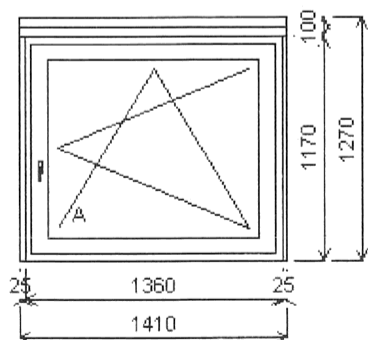

Množství: 3

Cena za ks: [REDACTED]

**Celkem:** [REDACTED]**Pozice: 6/: Jednodílné okno + příslušenství**

Rozměry rámu: 1360,0 x 1170,0 mm

Schueco Corona CT70

Základní cena: Jednodílné okno  
 Barva (ext/int): Antracitově šedá hladká, podobná RAL 7016 / bílá  
 Sklo: F4-14-4-14-TN4 trojsklo čiré Ug=0.6  
 Rám: 18865 Rám 70/68 5K Classic  
 Křídlo: 18866 Křídlo ok. 70/83 5K Class  
 Zazdívací lišta: 184790000  
 Montáž: bez předvrtání  
 Kliky: klika okenní bílá  
 Odvodnění: dopředu  
 Doplnky: RP bílý 25/70 BEZ výztuhy d=1170,0mm  
 RP bílý 25/70 BEZ výztuhy d=1170,0mm  
 RP 50/70 s výztuhou d=1410,0mm  
 RP 50/70 s výztuhou d=1410,0mm  
 Výška kliky: (FFG) A:1/2

Množství: 2

Cena za ks: [REDACTED]

**Celkem:** [REDACTED]

Pozice: 7/: Jednodílné okno + příslušenství

Rozměry rámu: 1310,0 x 1550,0 mm

Schueco Corona CT70

Základní cena: Jednodílné okno  
 Barva (ext/int): Antracitově šedá hladká, podobná RAL 7016 / bílá  
 Sklo: F4-14-4-14-TN4 trojsklo čiré Ug=0.6  
 Rám: 18865 Rám 70/68 5K Classic  
 Křídlo: 18866 Křídlo ok. 70/83 5K Class  
 Zazdívací lišta: 184790000  
 Montáž: bez pře dvrtání  
 Klika: klika okenní bílá  
 Odvodnění: dopředu  
 Doplnky: RP bílý 25/70 BEZ výztuhy  
 d=1550,0mm  
 RP bílý 25/70 BEZ výztuhy  
 d=1550,0mm  
 RP 50/70 s výztuhou d=1360,0mm  
 RP 50/70 s výztuhou d=1360,0mm  
 Výška kliky: (FFG) A:1/2