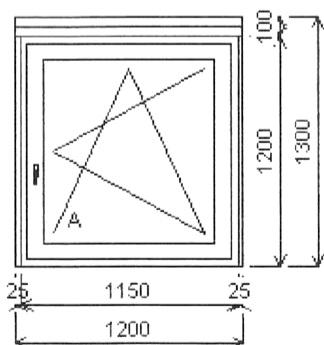

**Pozice: 1/: Dvojdílné okno se sloupkem + příslušenství**

Rozměry rámu: 2400,0 x 1200,0 mm

Schueco Corona CT70

Základní cena: Dvojdílné okno se sloupkem  
 Barva (ext/int): Antracitově šedá hladká, podobná RAL 7016 / bílá  
 Sklo: F4-14-4-14-TN4 trojsklo čiré Ug=0.6  
 Rám: 18865 Rám 70/68 5K Classic  
 Kampfer: 18869 Sloupek 70/91 3K Classic  
 Křídlo: 18866 Křídlo ok. 70/83 5K Class  
 Zazdívací lišta: 184790000  
 Montáž: bez předvrtání  
 Kliky: klika okenní bílá  
 Odvodnění: dopředu  
 Doplnky: RP bílý 25/70 BEZ výztuhy d=1200,0mm  
 RP bílý 25/70 BEZ výztuhy d=1200,0mm  
 RP 50/70 s výztuhou d=2450,0mm  
 RP 50/70 s výztuhou d=2450,0mm  
 Výška kliky: (FFG) A:1/2 , B:1/2

Množství: 4

Cena za ks: [REDACTED]

**Celkem:** [REDACTED]**Pozice: 2/: Jednodílné okno + příslušenství**

Rozměry rámu: 1150,0 x 1200,0 mm

Schueco Corona CT70

Základní cena: Jednodílné okno  
 Barva (ext/int): Antracitově šedá hladká, podobná RAL 7016 / bílá  
 Sklo: F4-14-4-14-TN4 trojsklo čiré Ug=0.6  
 Rám: 18865 Rám 70/68 5K Classic  
 Křídlo: 18866 Křídlo ok. 70/83 5K Class  
 Zazdívací lišta: 184790000  
 Montáž: bez předvrtání  
 Kliky: klika okenní bílá  
 Odvodnění: dopředu  
 Doplnky: RP bílý 25/70 BEZ výztuhy d=1200,0mm  
 RP bílý 25/70 BEZ výztuhy d=1200,0mm  
 RP 50/70 s výztuhou d=1200,0mm  
 RP 50/70 s výztuhou d=1200,0mm  
 Výška kliky: (FFG) A:1/2