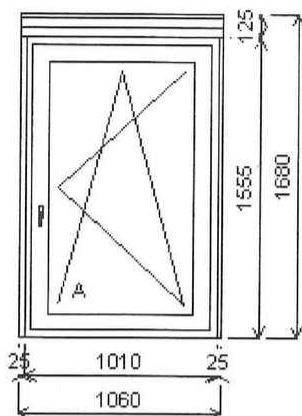

Množství: 8

Cena za ks: [REDACTED]

**Celkem:** [REDACTED]

**Pozice: 3/: Jednodílné okno + příslušenství**

Rozměry rámu: 1010,0 x 1555,0 mm

Schueco Corona CT70

Základní cena: Jednodílné okno  
 Barva (ext/int): Antracitově šedá hladká, podobná RAL 7016 / bílá  
 Sklo: F4-14-4-14-TN4 trojsklo čiré Ug=0.6  
 Rám: 18865 Rám 70/68 5K Classic  
 Křídlo: 18866 Křídlo ok. 70/83 5K Class  
 Zazdívací lišta: 184790000  
 Montáž: bez předvrtání  
 Kliky: klika okenní bílá  
 Odvodnění: dopředu  
 Doplnky: RP bílý 25/70 BEZ výztuhy d=1555,0mm  
 RP bílý 25/70 BEZ výztuhy d=1555,0mm  
 RP 50/70 s výztuhou d=1060,0mm  
 RP 50/70 s výztuhou d=1060,0mm  
 RP 25/70 s výztuhou d=1060,0mm  
 Výška kliky: (FFG) A:1/2

Množství: 78

Cena za ks: [REDACTED]

**Celkem:** [REDACTED]**Pozice: 4/: Dvojdílné okno se sloupkem + příslušenství**

Rozměry rámu: 2030,0 x 1200,0 mm

Schueco Corona CT70

Základní cena: Dvojdílné okno se sloupkem  
 Barva (ext/int): Antracitově šedá hladká, podobná RAL 7016 / bílá  
 Sklo: F4-14-4-14-TN4 trojsklo čiré Ug=0.6  
 Rám: 18865 Rám 70/68 5K Classic  
 Kampfer: 18869 Sloupek 70/91 3K Classic  
 Křídlo: 18866 Křídlo ok. 70/83 5K Class  
 Zazdívací lišta: 184790000  
 Montáž: bez předvrtání  
 Kliky: klika okenní bílá  
 Odvodnění: dopředu  
 Doplnky: RP bílý 25/70 BEZ výztuhy d=1200,0mm  
 RP bílý 25/70 BEZ výztuhy d=1200,0mm  
 RP 50/70 s výztuhou d=2080,0mm  
 RP 50/70 s výztuhou d=2080,0mm  
 Výška kliky: (FFG) A:1/2, B:1/2