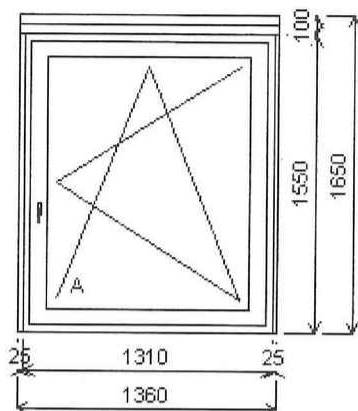

Množství: 3

Cena za ks: [REDACTED]

**Celkem:** [REDACTED]**Pozice: 6/: Jednodílné okno + příslušenství**

Rozměry rámu: 1360,0 x 1170,0 mm

Schueco Corona CT70

Základní cena: Jednodílné okno  
 Barva (ext/int): Antracitově šedá hladká, podobná RAL 7016 / bílá  
 Sklo: F4-14-4-14-TN4 trojsklo čiré Ug=0.6  
 Rám: 18865 Rám 70/68 5K Classic  
 Křídlo: 18866 Křídlo ok. 70/83 5K Class  
 Zazdívací lišta: 184790000  
 Montáž: bez předvrtání  
 Kliky: klika okenní bílá  
 Odvodnění: dopředu  
 Doplnky: RP bílý 25/70 BEZ výztuhy d=1170,0mm  
 RP bílý 25/70 BEZ výztuhy d=1170,0mm  
 RP 50/70 s výztuhou d=1410,0mm  
 RP 50/70 s výztuhou d=1410,0mm  
 Výška kliky: (FFG) A:1/2

Množství: 2

Cena za ks: [REDACTED]

**Celkem:** [REDACTED]

Pozice: 7/: Jednodílné okno + příslušenství

Rozměry rámu: 1310,0 x 1550,0 mm

Schueco Corona CT70

Základní cena: Jednodílné okno  
 Barva (ext/int): Antracitově šedá hladká, podobná RAL 7016 / bílá  
 Sklo: F4-14-4-14-TN4 trojsklo čiré Ug=0.6  
 Rám: 18865 Rám 70/68 5K Classic  
 Křídlo: 18866 Křídlo ok. 70/83 5K Class  
 Zazdívací lišta: 184790000  
 Montáž: bez pře dvrtání  
 Klika: klika okenní bílá  
 Odvodnění: dopředu  
 Doplnky: RP bílý 25/70 BEZ výztuhy  
 d=1550,0mm  
 RP bílý 25/70 BEZ výztuhy  
 d=1550,0mm  
 RP 50/70 s výztuhou d=1360,0mm  
 RP 50/70 s výztuhou d=1360,0mm  
 Výška kliky: (FFG) A:1/2