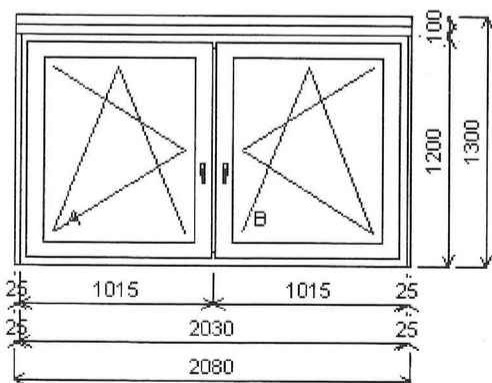

Množství: 8

Cena za ks: [REDACTED]

**Celkem:** [REDACTED]

**Pozice: 3/: Jednodílné okno + příslušenství**

Rozměry rámu: 1010,0 x 1555,0 mm

Schueco Corona CT70

Základní cena: Jednodílné okno  
 Barva (ext/int): Antracitově šedá hladká, podobná RAL 7016 / bílá  
 Sklo: F4-14-4-14-TN4 trojsklo čiré Ug=0.6  
 Rám: 18865 Rám 70/68 5K Classic  
 Křídlo: 18866 Křídlo ok. 70/83 5K Class  
 Zazdívací lišta: 184790000  
 Montáž: bez předvrtání  
 Kliky: klika okenní bílá  
 Odvodnění: dopředu  
 Doplnky: RP bílý 25/70 BEZ výztuhy d=1555,0mm  
 RP bílý 25/70 BEZ výztuhy d=1555,0mm  
 RP 50/70 s výztuhou d=1060,0mm  
 RP 50/70 s výztuhou d=1060,0mm  
 RP 25/70 s výztuhou d=1060,0mm  
 Výška kliky: (FFG) A:1/2

Množství: 78

Cena za ks: [REDACTED]

**Celkem:** [REDACTED]**Pozice: 4/: Dvojdílné okno se sloupkem + příslušenství**

Rozměry rámu: 2030,0 x 1200,0 mm

Schueco Corona CT70

Základní cena: Dvojdílné okno se sloupkem  
 Barva (ext/int): Antracitově šedá hladká, podobná RAL 7016 / bílá  
 Sklo: F4-14-4-14-TN4 trojsklo čiré Ug=0.6  
 Rám: 18865 Rám 70/68 5K Classic  
 Kampfer: 18869 Sloupek 70/91 3K Classic  
 Křídlo: 18866 Křídlo ok. 70/83 5K Class  
 Zazdívací lišta: 184790000  
 Montáž: bez předvrtání  
 Kliky: klika okenní bílá  
 Odvodnění: dopředu  
 Doplnky: RP bílý 25/70 BEZ výztuhy d=1200,0mm  
 RP bílý 25/70 BEZ výztuhy d=1200,0mm  
 RP 50/70 s výztuhou d=2080,0mm  
 RP 50/70 s výztuhou d=2080,0mm  
 Výška kliky: (FFG) A:1/2, B:1/2