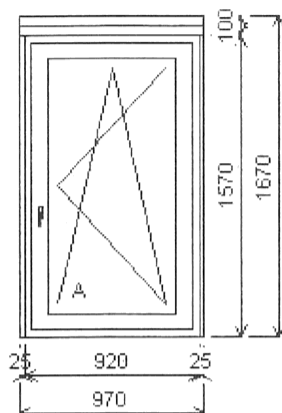

Množství: 2

Cena za ks: [REDACTED]

**Celkem:** [REDACTED]

**Pozice: 5/: Jednodílné okno + příslušenství**

Rozměry rámu: 920,0 x 1570,0 mm

Schueco Corona CT70

Základní cena: Jednodílné okno  
 Barva (ext/int): Antracitově šedá hladká, podobná RAL 7016 / bílá  
 Sklo: F4-14-4-14-TN4 trojsklo čiré Ug=0.6  
 Rám: 18865 Rám 70/68 5K Classic  
 Křídlo: 18866 Křídlo ok. 70/83 5K Class  
 Zazdívací lišta: 184790000  
 Montáž: bez předvrtání  
 Kliky: klika okenní bílá  
 Odvodnění: dopředu  
 Doplnky: RP bílý 25/70 BEZ výztuhy d=1570,0mm  
 RP bílý 25/70 BEZ výztuhy d=1570,0mm  
 RP 50/70 s výztuhou d=970,0mm  
 RP 50/70 s výztuhou d=970,0mm  
 Výška kliky: (FFG) A:1/2

Množství: 3

Cena za ks: [REDACTED]

**Celkem:** [REDACTED]**Pozice: 6/: Jednodílné okno + příslušenství**

Rozměry rámu: 1360,0 x 1170,0 mm

Schueco Corona CT70

Základní cena: Jednodílné okno  
 Barva (ext/int): Antracitově šedá hladká, podobná RAL 7016 / bílá  
 Sklo: F4-14-4-14-TN4 trojsklo čiré Ug=0.6  
 Rám: 18865 Rám 70/68 5K Classic  
 Křídlo: 18866 Křídlo ok. 70/83 5K Class  
 Zazdívací lišta: 184790000  
 Montáž: bez předvrtání  
 Kliky: klika okenní bílá  
 Odvodnění: dopředu  
 Doplnky: RP bílý 25/70 BEZ výztuhy d=1170,0mm  
 RP bílý 25/70 BEZ výztuhy d=1170,0mm  
 RP 50/70 s výztuhou d=1410,0mm  
 RP 50/70 s výztuhou d=1410,0mm  
 Výška kliky: (FFG) A:1/2