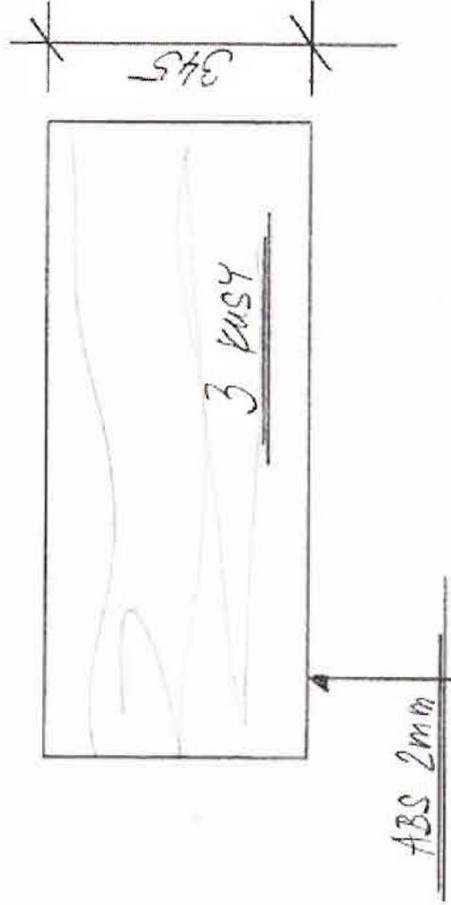

PODSTAVKA
VEŠTUNA
MEDNICE (SOUČASŤ
DOŠAVKY NA BYTKU)

PROVEDENÍ:

SKŘ. - LD 514 PE - IVORY
DESKA PRAC. + ZÁBŮVŮ OŘEŠAD
Z 108 SU PELTRO

TEOLOGICKÁ FAKULTA Č. B.

CHODBA 216 A

KUCHYŇKA

5/2021

měr. 1:20

4

PRÁŽKA SE ZAVĚTĚM
7 PŘÍMOÚHLOU

ZROVNĚNÍ 30/50
STŘEŠNÍ LEPIT

POUMĚNÍ: 1:100

TECHNICKÁ FAKULTA Č.B.
KANCELÁŘ - STUDIJNÍ č. 107

PROJEKT : JTD OLŠE (VZORBY)
+ KOVOVÉ MŮSICE POKIC

TECHNICKÁ FAKULTA Č.Č.
KANCELÁŘ - STUDIJNÍ č. 107
PÁČICE