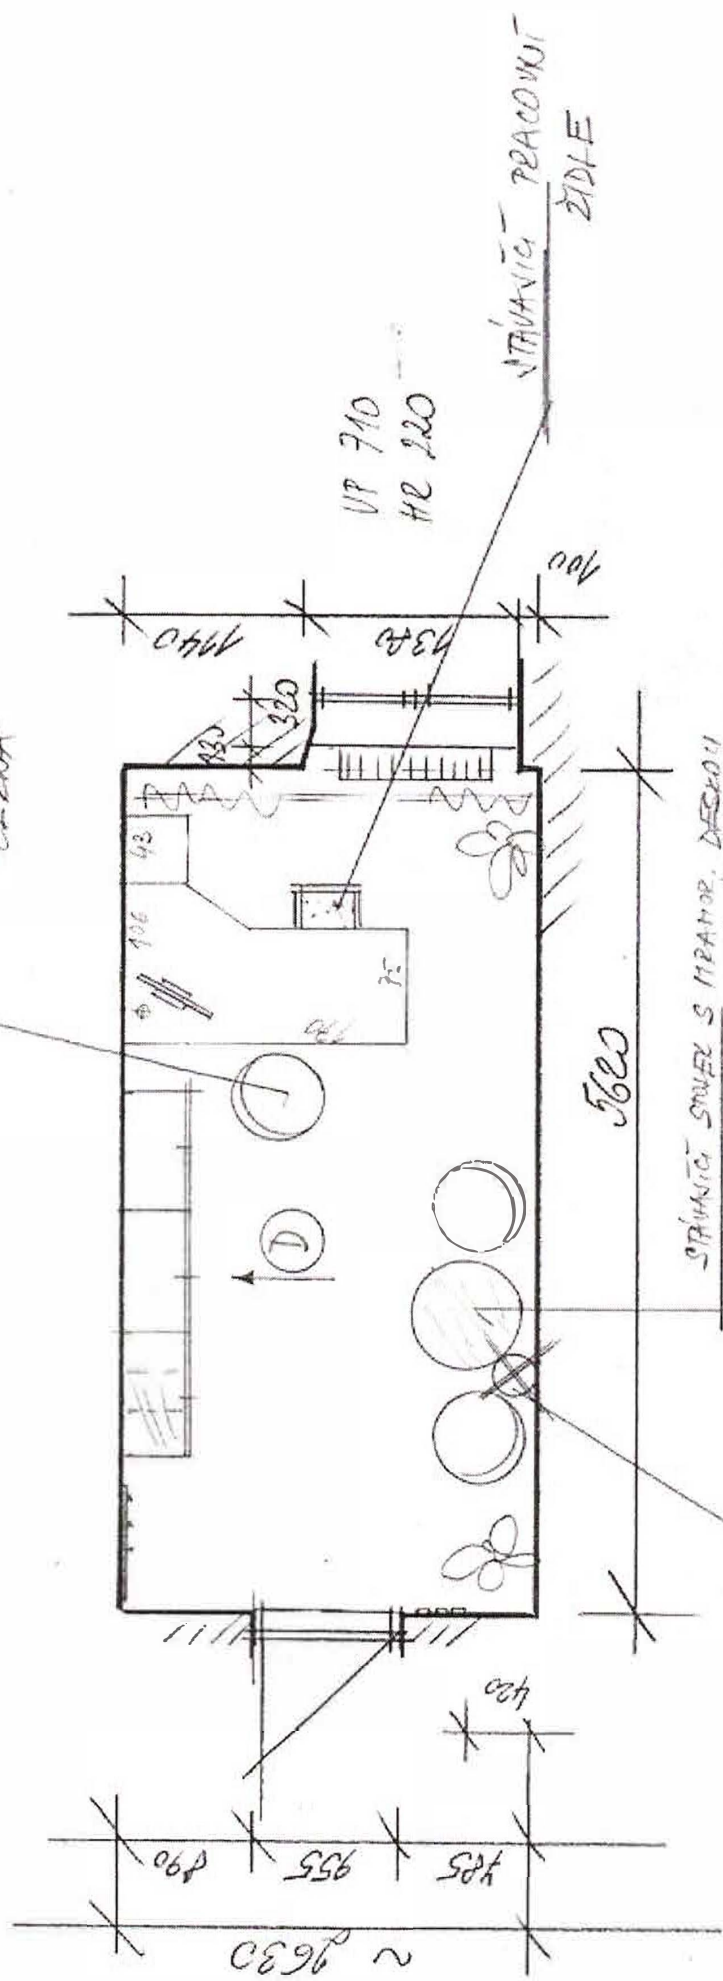

NOVÁ ŽIDLE TDH - TYP 30
ČERNA

V.M. 2970

STAVAJÍCÍ
TANPA

TEOLOGICKÁ FAKULTA
KANCELAŘ 214b

PROJEKT: JTD BME BAVARIA-301

5/2021

měř 1:50

(1)

(D)

EDIFICIO FAMILIA C.B.
 KANIZAR 214b
 PORTED "D"

5/2021 net. 4:20

(2)

PROVEDENÍ :
 LTD 314 PE - IVORY

TEOLOGICKÁ FAKULTA č. 1
CHODBA 214a
 JZETNĚ

5/2021 MĚR. 1:20 (3)

KUCHYŇKA

PODSTAVKA
VEŠTUNA
MEDNICE (SOUČASŤ
DOŠAVKY NA BYTKU)

PROVEDENÍ:

SKŘ. - LD 514 PE - IVORY
DESKA PRAC. + ZÁBŮVŮ OŘEŠAD
Z 108 SU PELTRO

TEOLOGICKÁ FAKULTA Č. B.

CHODBA 216 A

KUCHYŇKA

5/2021

měr. 1:20

4

PRÁŽKA SE ZAVĚTĚM
7 PŘÍMOÚHLOU

ZROVNĚNÍ 30/50
STŘEŠNÍ LEPIT

POUMĚNÍ: 1:100

TECHNICKÁ FAKULTA Č.B.
KANCELÁŘ - STUDIJNÍ č. 107

PROJEKT : JTD OLŠE (VZORBY)
+ KOVOVÉ MŮSICE POKIC

TECHNICKÁ FAKULTA Č.Č.
KANCELÁŘ - STUDIJNÍ č. 107
PÁČICE