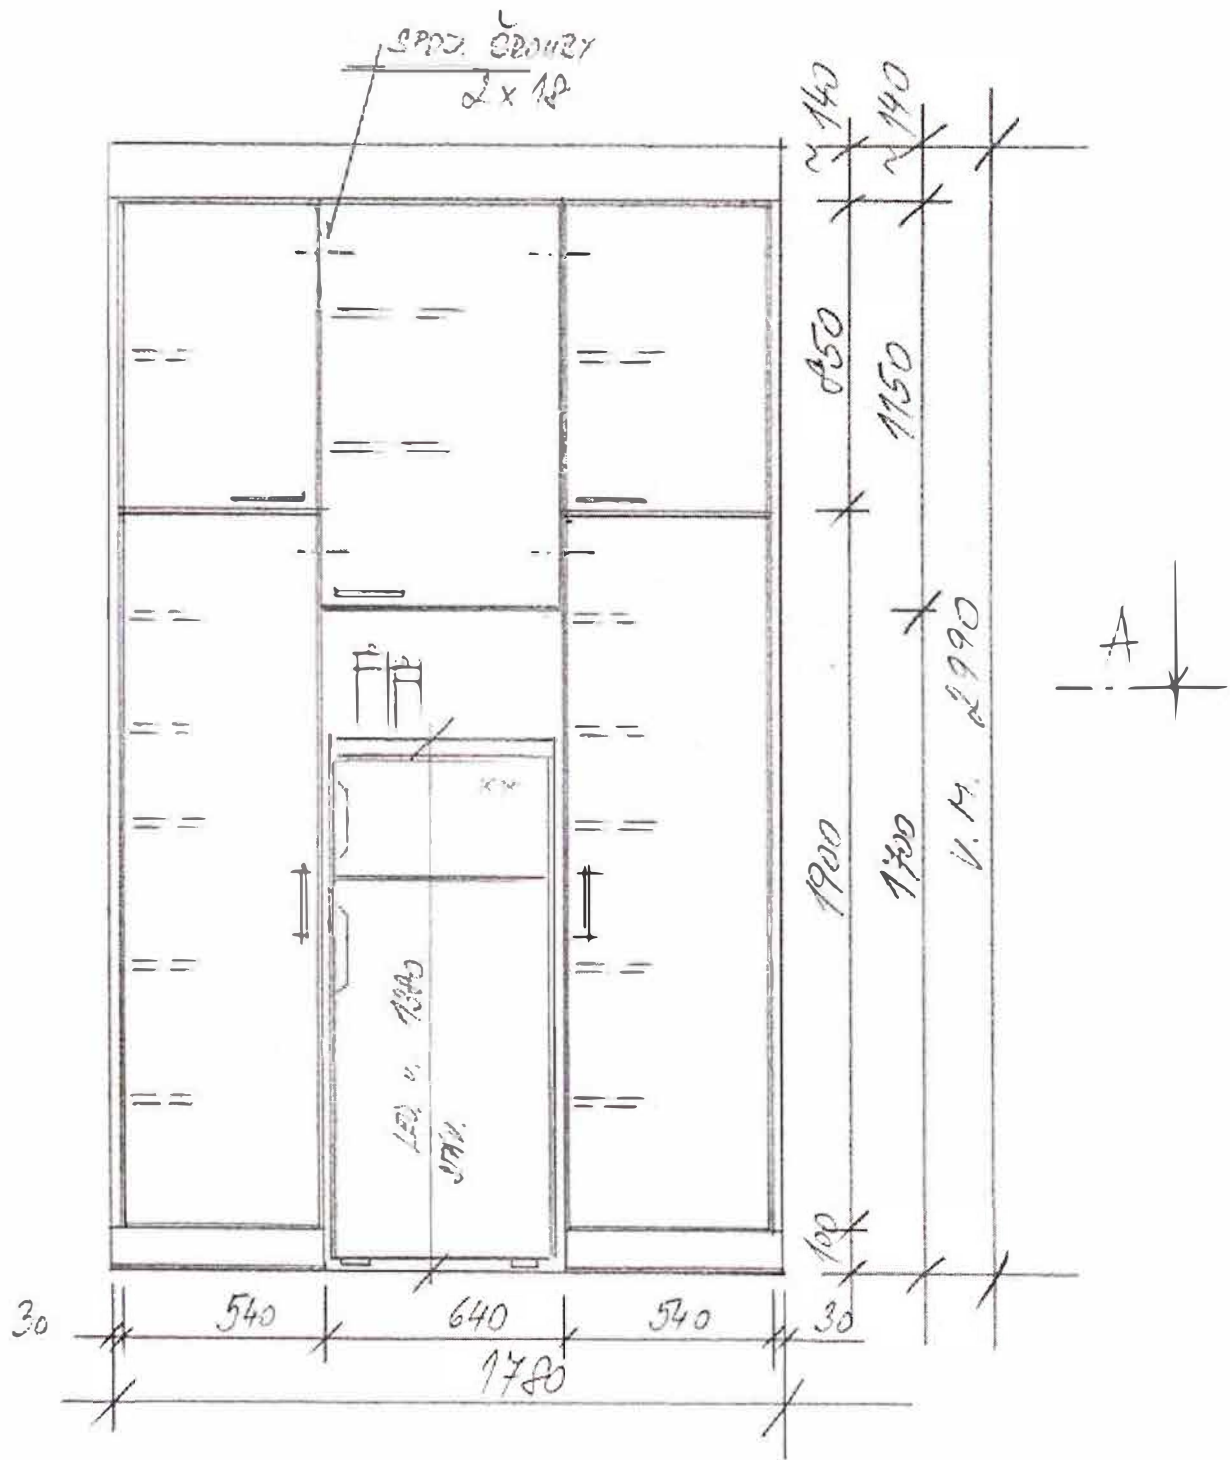

NOVÁ ŽIDLE TDH - TYP 30
ČERNA

V.M. 2970

STAVAJÍCÍ
TANPA

TEOLOGICKÁ FAKULTA
KANCELAŘ 214b

PROJEKT: JTD BME BAVARIA-301

5/2021

měř 1:50

(1)

(D)

EDIFICIO FAMILIA C.B.
 KANIZAR 214b
 PORTED "D"

5/2021 net. 4:20

(2)

PROVEDENÍ :
 LTD 314 PE - IVORY

TEOLOGICKÁ FAKULTA č. 1
CHODBA 214a
 JZETNĚ

5/2021 MĚR. 1:20 (3)

KUCHYŇKA

PODSTAVKA
VEŠTUNA
MEDNICE (SOUČASŤ
DOŠAVKY NA BYTKU)

PROVEDENÍ:

SKŘ. - LD 514 PE - IVORY
DESKA PRAC. + ZÁBŮVŮ OŘEŠAD
Z 108 SU PELTRO

TEOLOGICKÁ FAKULTA Č. B.

CHODBA 216 A

KUCHYŇKA

5/2021

měr. 1:20