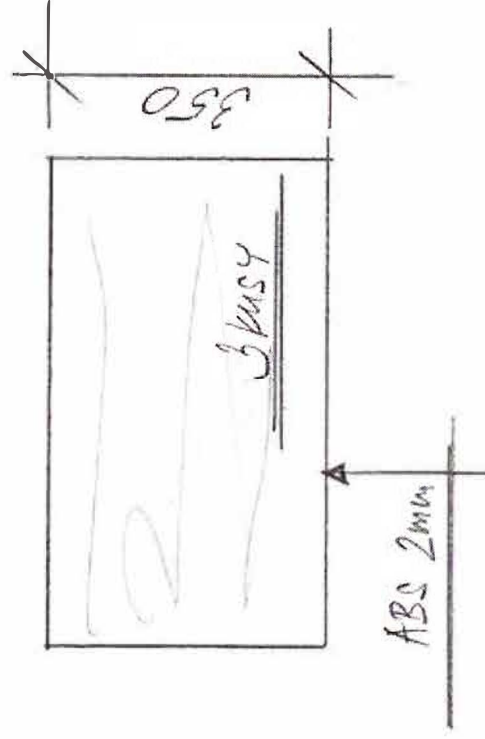

PODSTAVKA
VEŠTUNA
MEDNICE (SOUČASŤ
DOŠAVKY NA BYTKU)

PROVEDENÍ:

SKŘ. - LD 514 PE - IVORY
DESKA PRAC. + ZÁBŮVŮ OŘEŠAD
Z 108 SU PELTRO

TEOLOGICKÁ FAKULTA Č. B.

CHODBA 216 A

KUCHYŇKA

5/2021

měr. 1:20

4

PRÁŽKA SE ZAVĚTĚM
7 PŘÍMOÚHLOU

ZROVNĚNÍ 30/50
STŘEŠNÍ LEPIT

POUMĚNÍ: 1:100

TECHNICKÁ FAKULTA Č.B.
KANCELÁŘ - STUDIJNÍ č. 107

PROJEKT : JTD OLŠE (VZORBY)
+ KOVOVÉ MŮSICE POKIC

TECHNICKÁ FAKULTA Č.Č.
KANCELÁŘ - STUDIJNÍ č. 107
PÁČICE