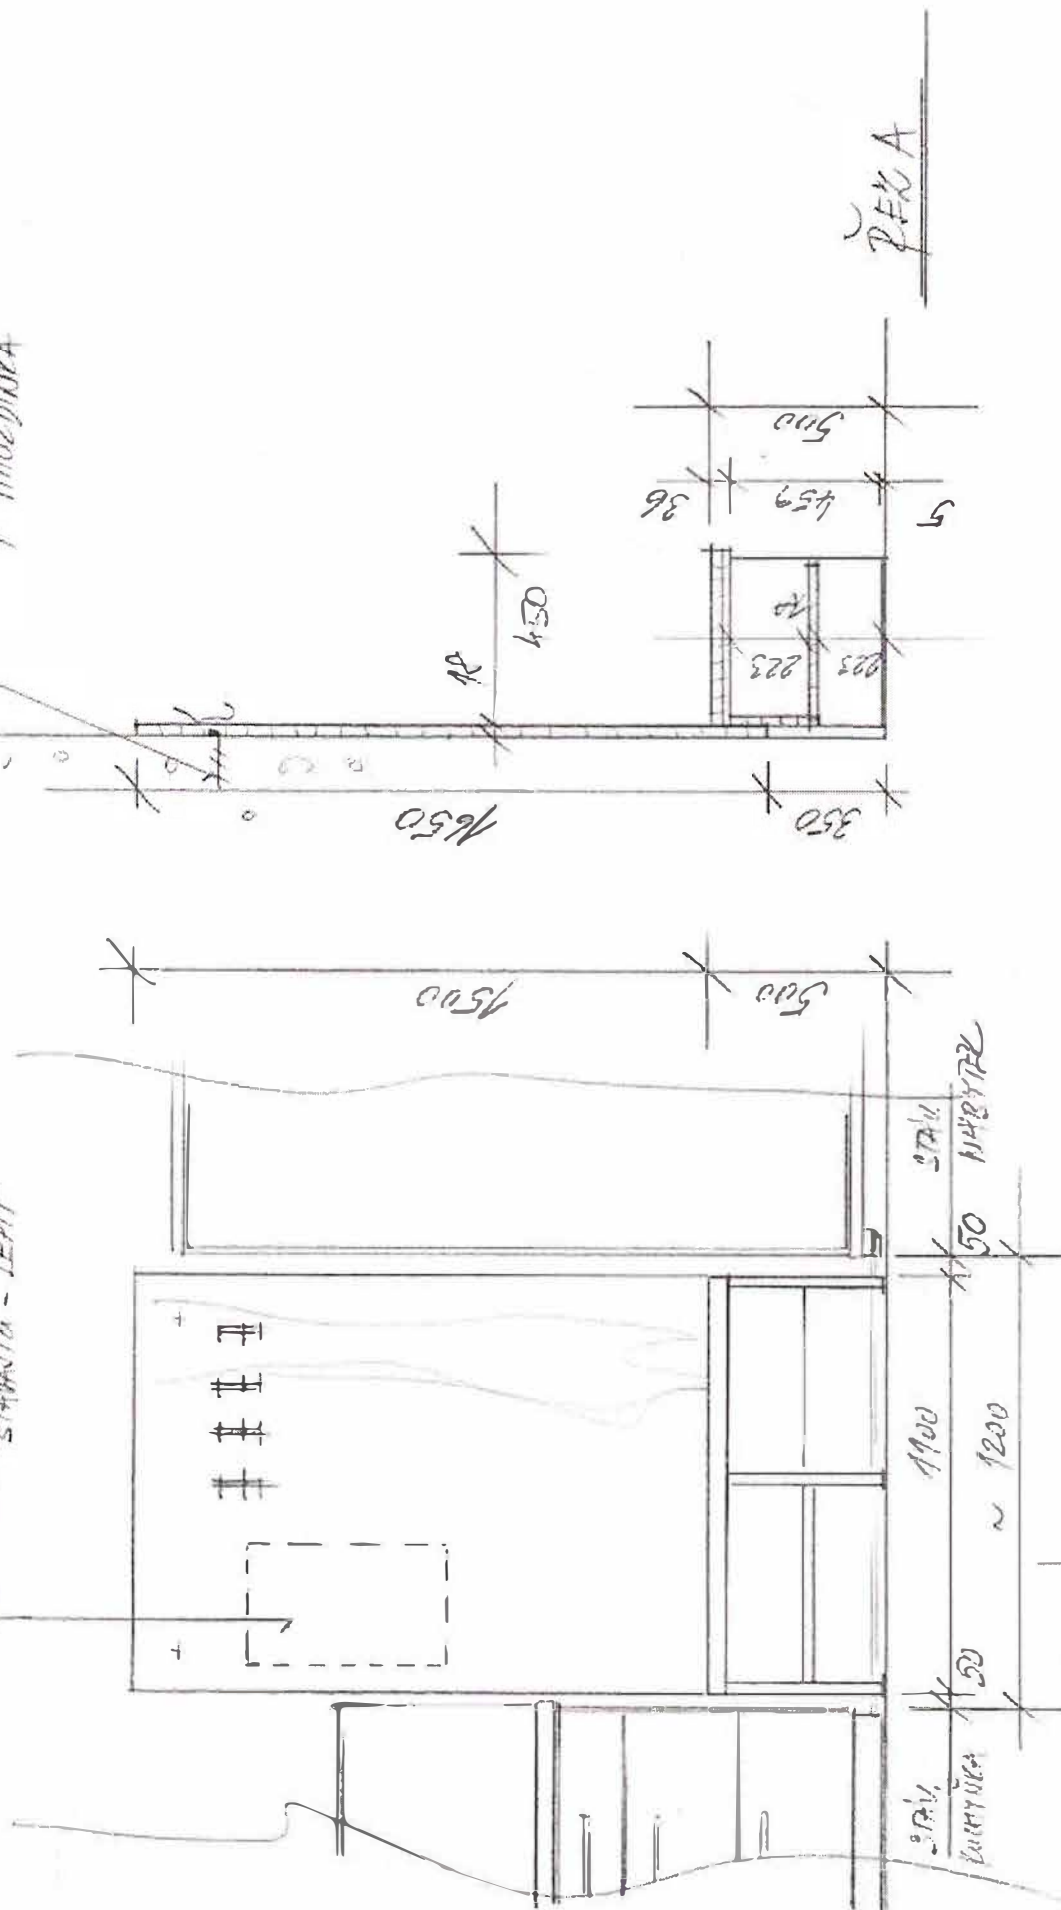

PODSTAVKA
VEŠTUNA
MEDNICE (SOUČASŤ
DOŠAVKY NA BYTKU)

PROVEDENÍ:

SKŘ. - LD 514 PE - IVORY
DESKA PRAC. + ZÁBŮVŮ OŘEŠAD
Z 108 SU PELTRO

TEOLOGICKÁ FAKULTA Č. B.

CHODBA 216 A

KUCHYŇKA

5/2021

měr. 1:20

4

PRÁŽKA SE ZAVĚTĚM
7 PŘÍMOÚHLOU

ZROVNĚNÍ 30/50
STŘEŠNÍ LEPIT

POUMĚNÍ: 1:100

TECHNICKÁ FAKULTA Č.B.
KANCELÁŘ - STUDIJNÍ č. 107

PROJEKT : JTD OLŠE (VZORBY)
+ KOVOVÉ MŮSICE POKIC

TECHNICKÁ FAKULTA Č.Č.
KANCELÁŘ - STUDIJNÍ č. 107
PÁČICE