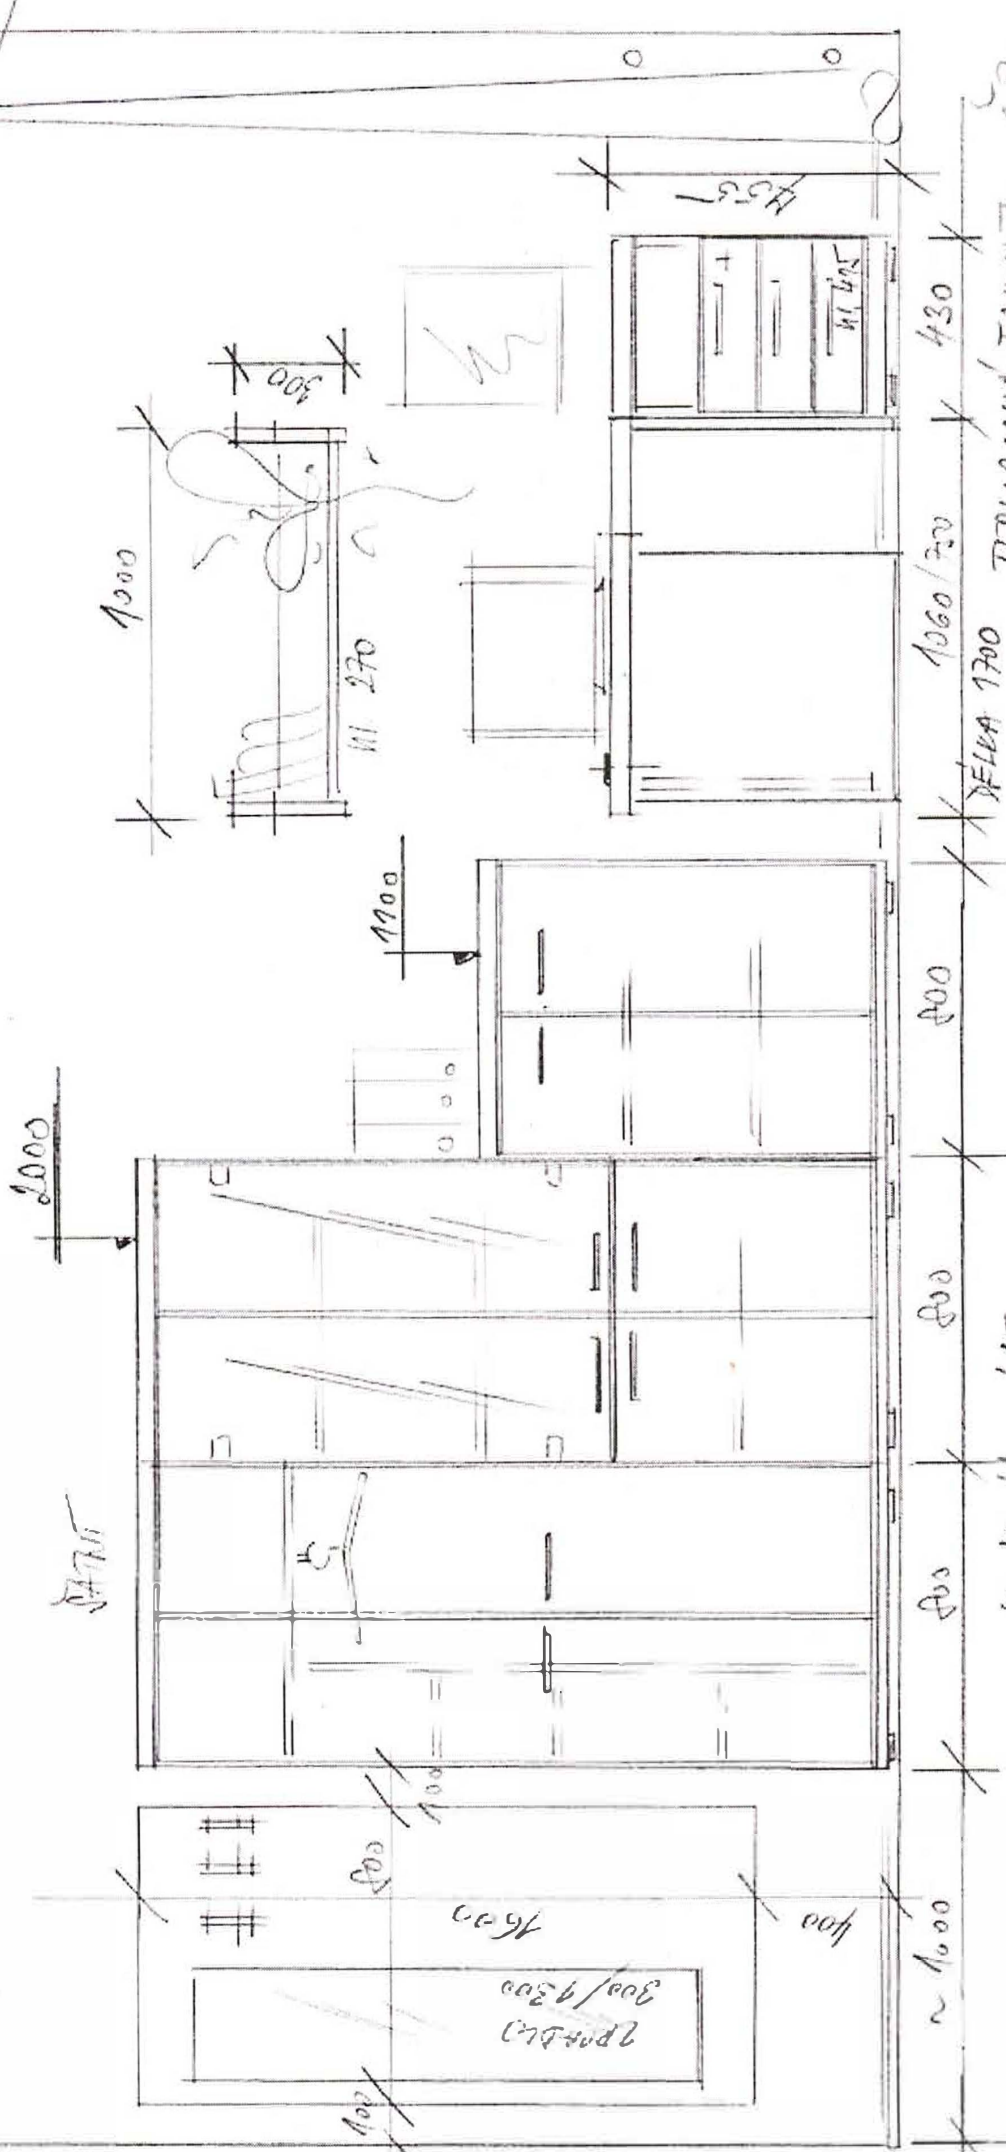

NOVÁ ŽIDLE TDH - TYP 30
ČERNA

V.M. 2970

STAVAJÍCÍ
TANPA

TEOLOGICKÁ FAKULTA
KANCELAŘ 214b

PROJEKT: JTD BME BAVARIA-301

5/2021

měř 1:50

(1)

(D)

EDIFICIO FAMILIA C.B.
 KANIZAR 214b
 PORTED "D"

5/2021 net. 4:20

(2)

PROVEDENÍ :
 LTD 314 PE - IVORY

TEOLOGICKÁ FAKULTA č. 1
CHODBA 214a
 JZETNĚ

5/2021 MĚR. 1:20 (3)

KUCHYŇKA

PODSTAVKA
VEŠTUNA
MEDNICE (SOUČASŤ
DOŠAVKY NA BYTKU)

PROVEDENÍ:

SKŘ. - LD 514 PE - IVORY
DESKA PRAC. + ZÁBŮVŮ OŘEŠAD
Z 108 SU PELTRO

TEOLOGICKÁ FAKULTA Č. B.

CHODBA 216 A

KUCHYŇKA

5/2021

měr. 1:20