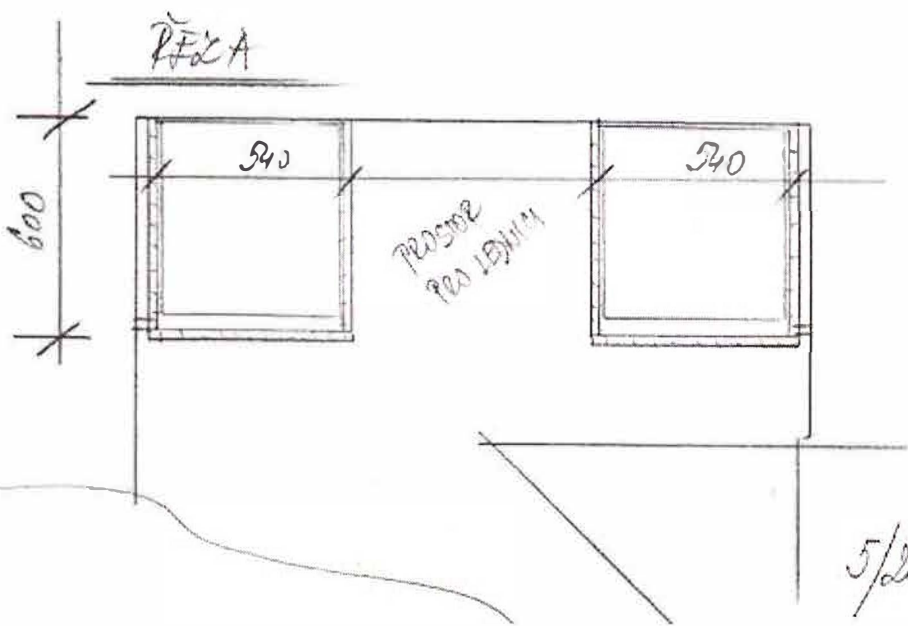

NOVÁ ŽIDLE TDH - TYP 30
ČERNA

V.M. 2970

STAVAJÍCÍ
TANPA

TEOLOGICKÁ FAKULTA
KANCELAŘ 214b

PROJEKT: JTD BME BAVARIA-301

5/2021

měř 1:50

(1)

(D)

EDIFICIO FAMILIA C.B.
 KANIZAR 214b
 PORTED "D"

5/2021 net. 4:20

(2)

PROVEDENÍ :
 LTD 314 PE - IVORY

TEOLOGICKÁ FAKULTA č. 1
CHODBA 214a
 JZETNĚ

5/2021 MĚR. 1:20 (3)

KUCHYŇKA

PODSTAVKA
VEŠTUNA
MEDNICE (SOUČASŤ
DOŠAVKY NA BYTKU)

PROVEDENÍ:

SKŘ. - LD 514 PE - IVORY
DESKA PRAC. + ZÁBŮVŮ OŘEŠAD
Z 108 SU PELTRO

TEOLOGICKÁ FAKULTA Č. B.

CHODBA 216 A

KUCHYŇKA

5/2021

měr. 1:20