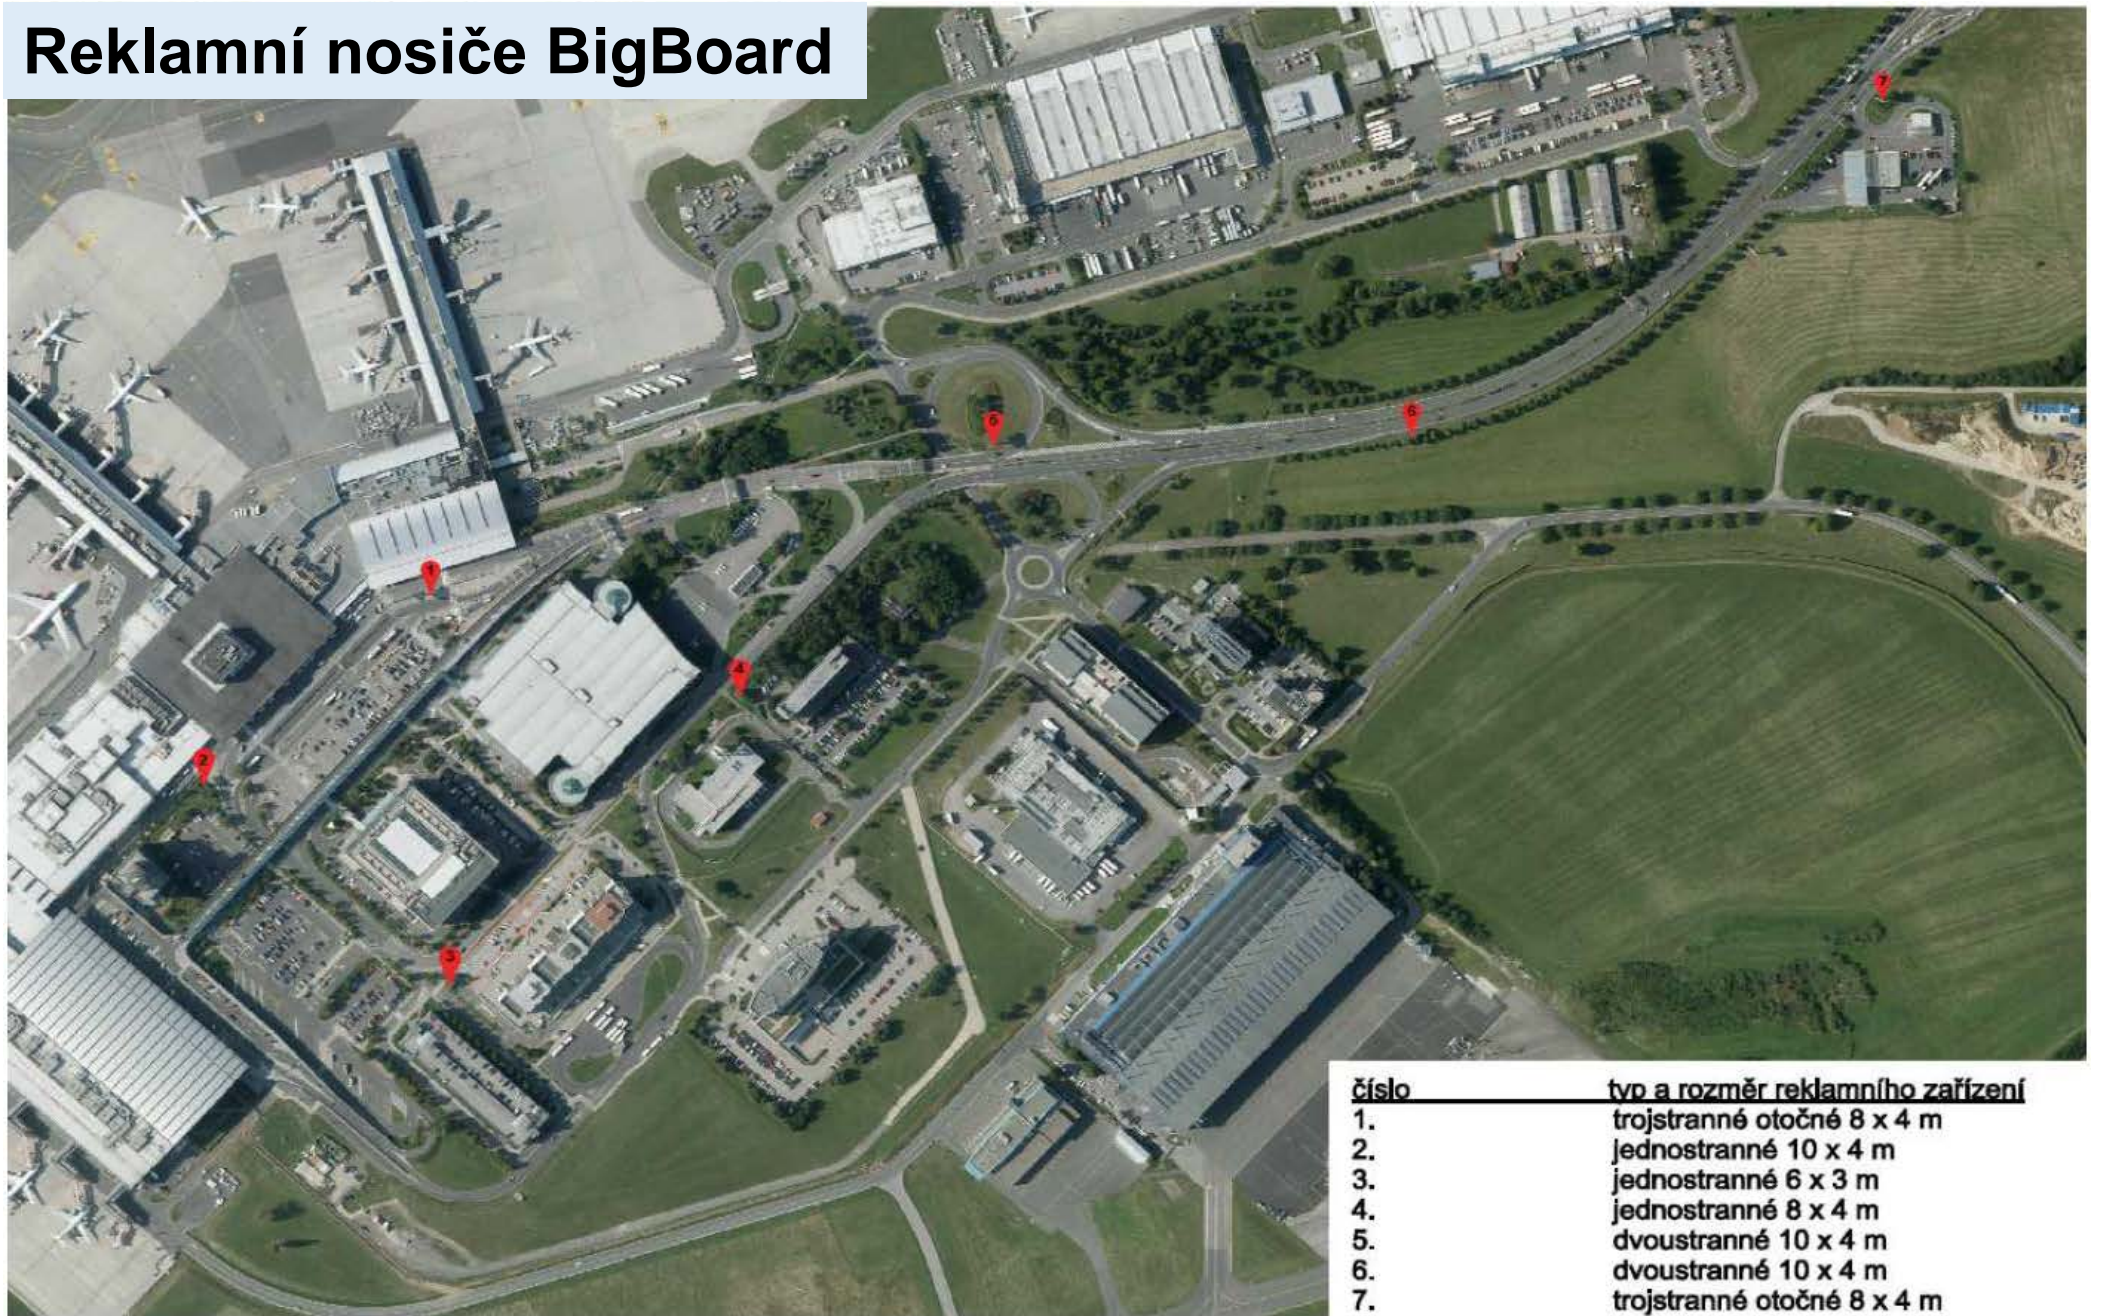

Reklamní nosiče BigBoard

<u>číslo</u>	<u>typ a rozměr reklamního zařízení</u>
1.	trojstranné otočné 8 x 4 m
2.	jednostranné 10 x 4 m
3.	jednostranné 6 x 3 m
4.	jednostranné 8 x 4 m
5.	dvoustranné 10 x 4 m
6.	dvoustranné 10 x 4 m
7.	trojstranné otočné 8 x 4 m