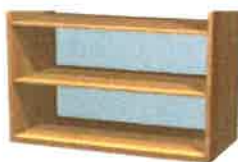

1. Označení	2. Popis	3. Cena	
15	Skříň otevřená se 3-mi policemi Rozměr: v - min. 1450 mm, h - min. 380 mm, d - min. 400 mm, tolerance 3% Materiál a konstrukce: Korpus skříně a 3 police vyrobeny z laminované dřevotřískové desky (LTD) min. tl. 18 mm. Zadní část skříně vyrobena z bílé dřevovláknité desky. Korpus lepený, pomocné spoje mohou být šroubované. Všechny hrany skříně opatřeny ABS hranou min. tl. 2 mm. Police musí být výškově stavitelné a musí být vybaveny podpěrami zabraňujícími jejich vysunutí. Rektifikační patky (šrouby) pro vyrovnání. Barevné provedení: dežén světlejší odstín dub, např. (dekor egger H1145, H1146, H3331) Schéma je ilustrativní - nadřazen popis	Počet kusů	1
		Cena/ks v Kč bez DPH	2 518,00 Kč
		Cena celkem v Kč bez DPH	2 518,00 Kč
		* vyplňujte pouze žlutě podbarvenou buňku	
4. Schéma			

1. Označení	2. Popis	3. Cena	
16	Skříň otevřená se 3-mi policemi Rozměr: v - min. 1450 mm, h - min. 380 mm, d - min. 800 mm, tolerance 3% Materiál a konstrukce: Korpus skříně a 3 police vyrobeny z laminované dřevotřískové desky (LTD) min. tl. 18 mm. Zadní část skříně vyrobena z bílé dřevovláknité desky. Korpus lepený, pomocné spoje mohou být šroubované. Všechny hrany skříně opatřeny ABS hranou min. tl. 2 mm. Police musí být výškově stavitelné a musí být vybaveny podpěrami zabraňujícími jejich vysunutí. Rektifikační patky (šrouby) pro vyrovnání. Barevné provedení: dežén světlejší odstín dub, např. (dekor egger H1145, H1146, H3331) Schéma je ilustrativní - nadřazen popis	Počet kusů	1
		Cena/ks v Kč bez DPH	3 285,00 Kč
		Cena celkem v Kč bez DPH	3 285,00 Kč
		* vyplňujte pouze žlutě podbarvenou buňku	
4. Schéma			

1. Označení	2. Popis	3. Cena	
17	Vnitřní rohová skříň otevřená se 3-mi policemi Rozměr: v - min. 1450 mm, h - min. 750 mm, d - min. 750 mm, tolerance 3% Materiál a konstrukce: Korpus skříně a 3 police vyrobeny z laminované dřevotřískové desky (LTD) min. tl. 18 mm. Zadní část skříně vyrobena z dřevovláknité desky. Korpus lepený, pomocné spoje mohou být šroubované. Všechny hrany skříně opatřeny ABS hranou min. tl. 2 mm. Police musí být výškově stavitelné a musí být vybaveny podpěrami zabraňujícími jejich vysunutí. Rektifikační patky (šrouby) pro vyrovnání. Barevné provedení: dežén světlejší odstín dub, např. (dekor egger H1145, H1146, H3331) Schéma je ilustrativní - nadřazen popis	Počet kusů	2
		Cena/ks v Kč bez DPH	4 179,00 Kč
		Cena celkem v Kč bez DPH	8 358,00 Kč
		* vyplňujte pouze žlutě podbarvenou buňku	
4. Schéma