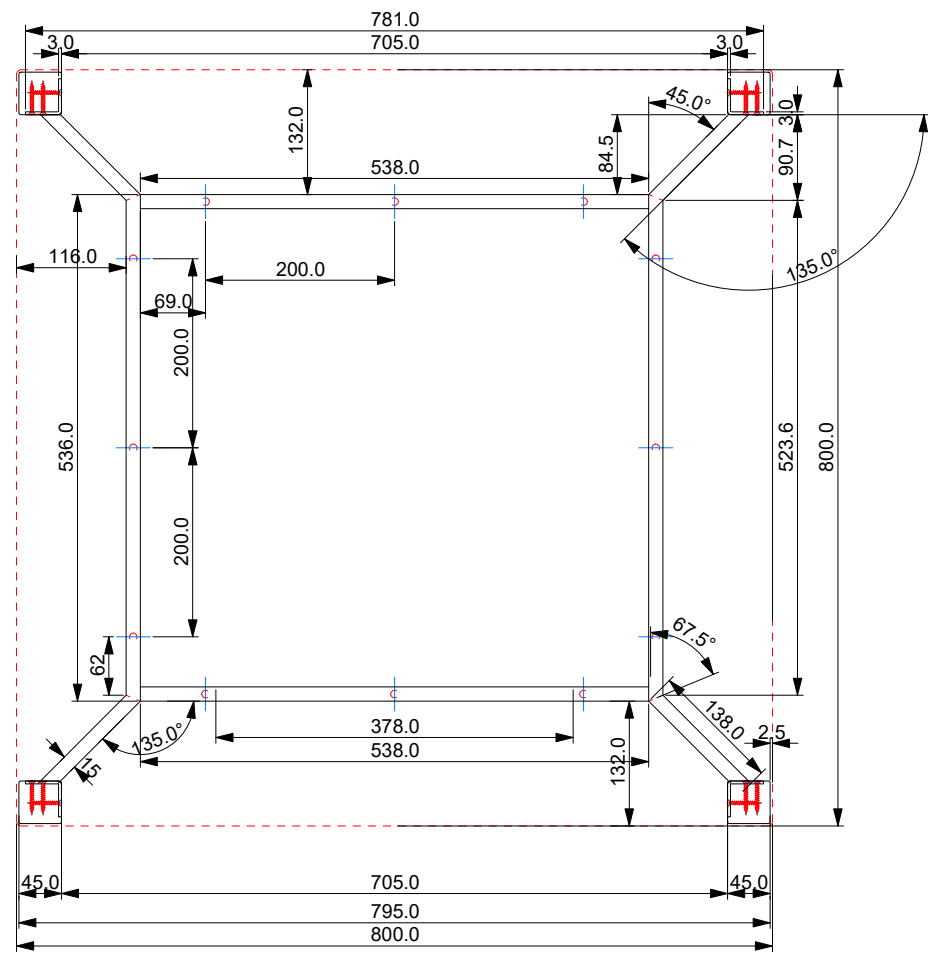

telefon / fax 1: 
telefon / fax 2: 

CHAIRS
CHAIRS

 **FORMDESIGN**
www.formdesign.cz

STEP CUATRO

Zámečky pro snadnou spínatelnost.

Magnetické výměnné číslování

Židle řady STEP CUATRO lze vybavit odkládacím stolem.