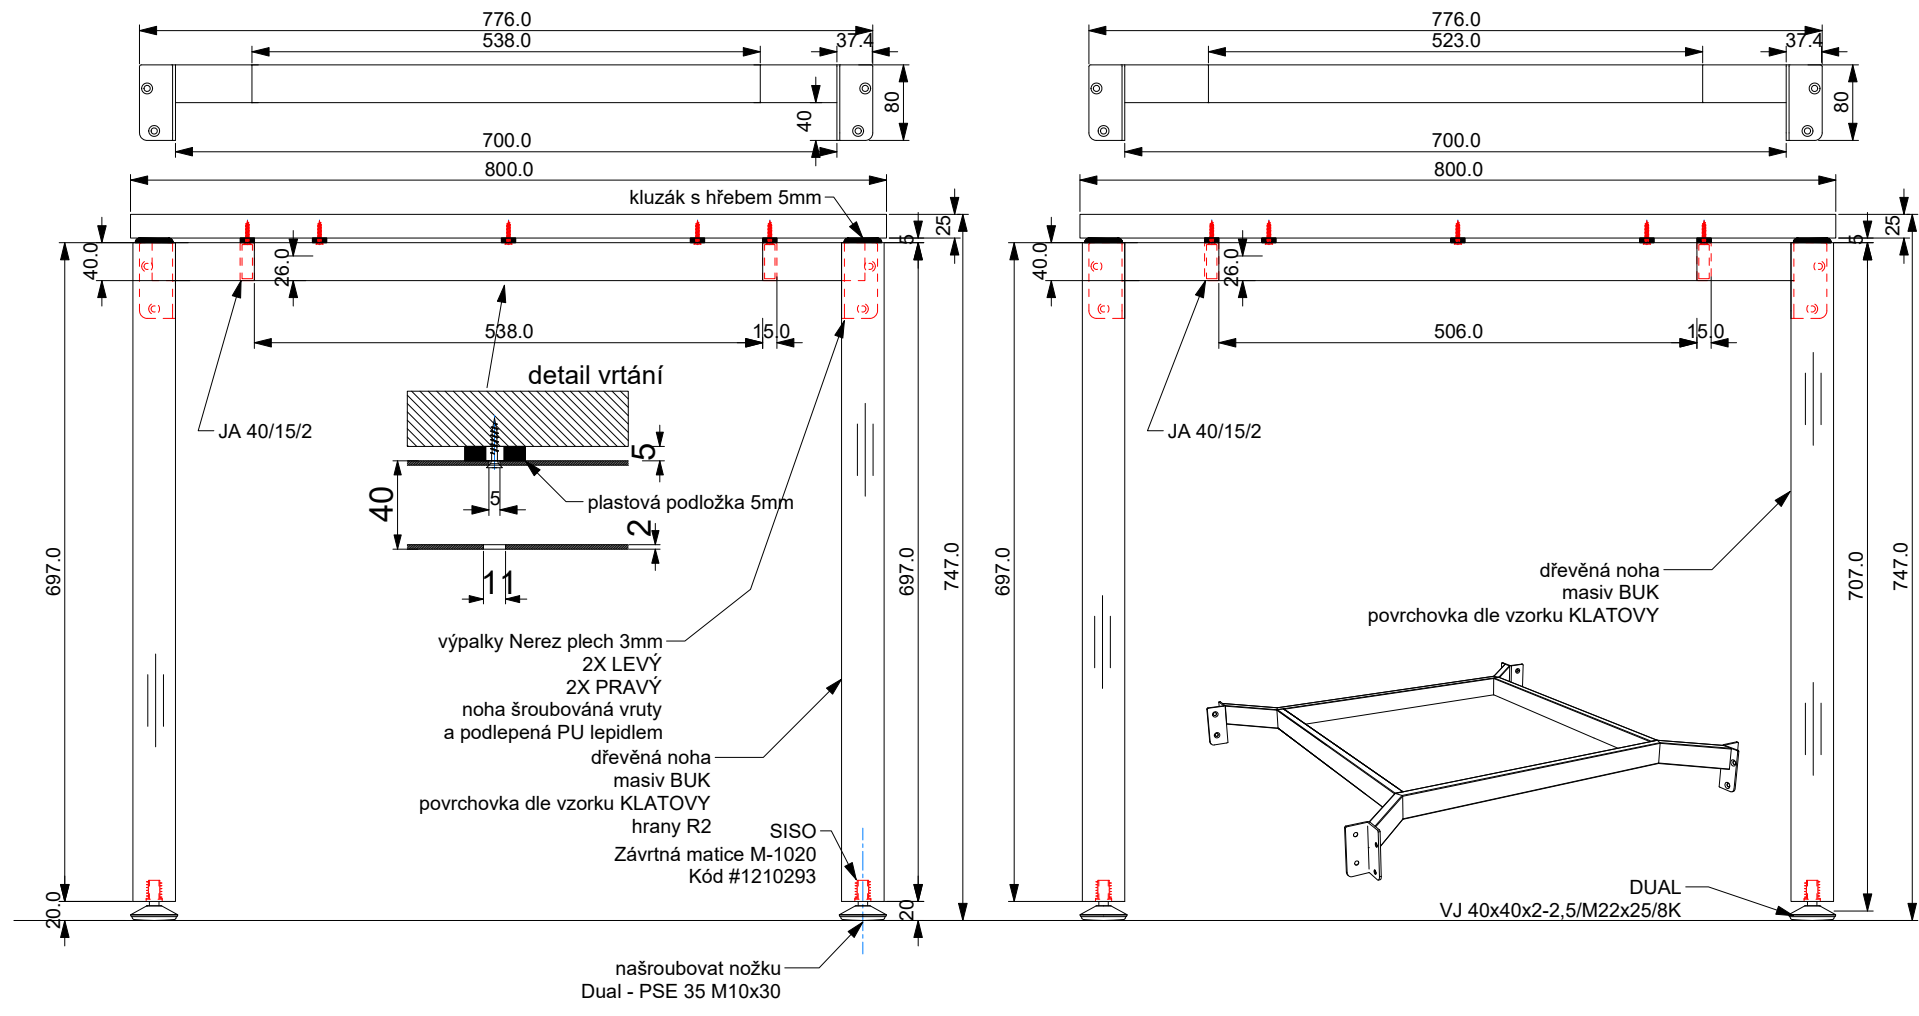

telefon / fax 1: 
telefon / fax 2: 

CHAIRS
CHAIRS

 **FORMDESIGN**
www.formdesign.cz

STEP CUATRO

Zámečky pro snadnou spínatelnost.

Magnetické výměnné číslování

Židle řady STEP CUATRO lze vybavit odkládacím stolem.