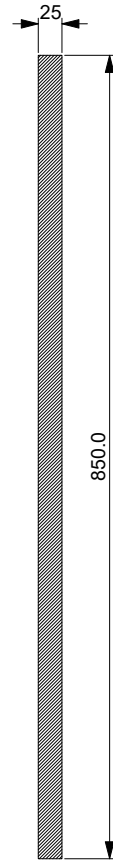

- účastník zadávacího řízení vyplní žlutě označená pole - do ostatních polí nebude v žádném případě jinak zasahovat

Zadavatel upozorňuje, že je jeho hlavním záměrem pořídit takový nábytek, který bude co možná nejvíce odpovídat stávajícímu inventáři refektáře. Fotodokumentace stávajícího vybavení je součástí této přílohy. Kromě této fotodokumentace je možné prohlédnout stávající vybavení v rámci prohlídky místa plnění (viz bod 10.4 Výzvy k podání nabídek).

Specifikace požadovaného vybavení	Počet kusů	Nabídková cena za kus v Kč bez DPH	Nabídková cena celkem v Kč bez DPH	DPH	Cena celkem v Kč vč. DPH	Označení výrobku, který je předmětem nabídky (konkrétní typ a parametry výrobku, který je dokládán dokumenty viz požadavek zadavatele v bodu 7.9 Výzvy k podání nabídek)
-----------------------------------	------------	------------------------------------	------------------------------------	-----	--------------------------	--

1	stůl - stohovatelný, rozebíratelný, rozměry š 800 × d 800 × v 750 (mm), lamino v dekoru DUB přírodní ST10/25 mm, stolové nohy masiv, kovové prvky KMXT bílá RAL 9016, ABS hrana	6	8 459,00 Kč	50 754,00 Kč	10 658,34 Kč	61 412,34 Kč	stůl Klatovy
2	židle - stohovatelná, spínatelná, s područkami, dřevěná lamelová konstrukce v dekoru BUK, čalouněný sedák a opěradlo, čalounění - látka tmavě tyrkysová nebo světle šedá (protipožární úprava, snadno udržovatelná), ochrana proti oděru, magnetické číselné značení místa k sezení	24	5 736,00 Kč	137 664,00 Kč	28 909,44 Kč	166 573,44 Kč	Step Clip C
3	vozik k přemisťování židlí viz položka č. 2	4	5 602,00 Kč	22 408,00 Kč	4 705,68 Kč	27 113,68 Kč	Pel Mel

telefon / fax 1: 
telefon / fax 2: 

CHAIRS
CHAIRS

 **FORMDESIGN**
www.formdesign.cz

STEP CUATRO

Zámečky pro snadnou spínatelnost.

Magnetické výměnné číslování

Židle řady STEP CUATRO lze vybavit odkládacím stolem.