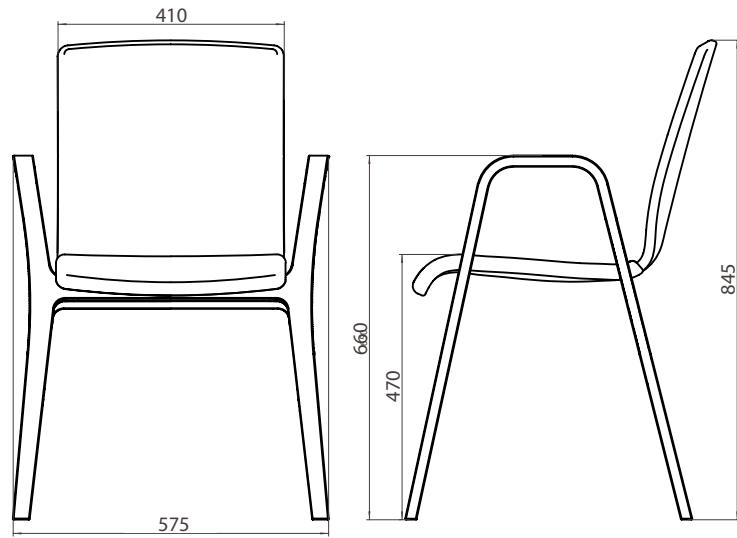

CZ STEP CUATRO je kolekce stohovatelných a spínatelných židlí s područkou na lamelové podnoži. Model STEP CUATRO nabízíme ve variantě s čalouněným sedákem nebo s čalouněným sedákem i opěrákem.