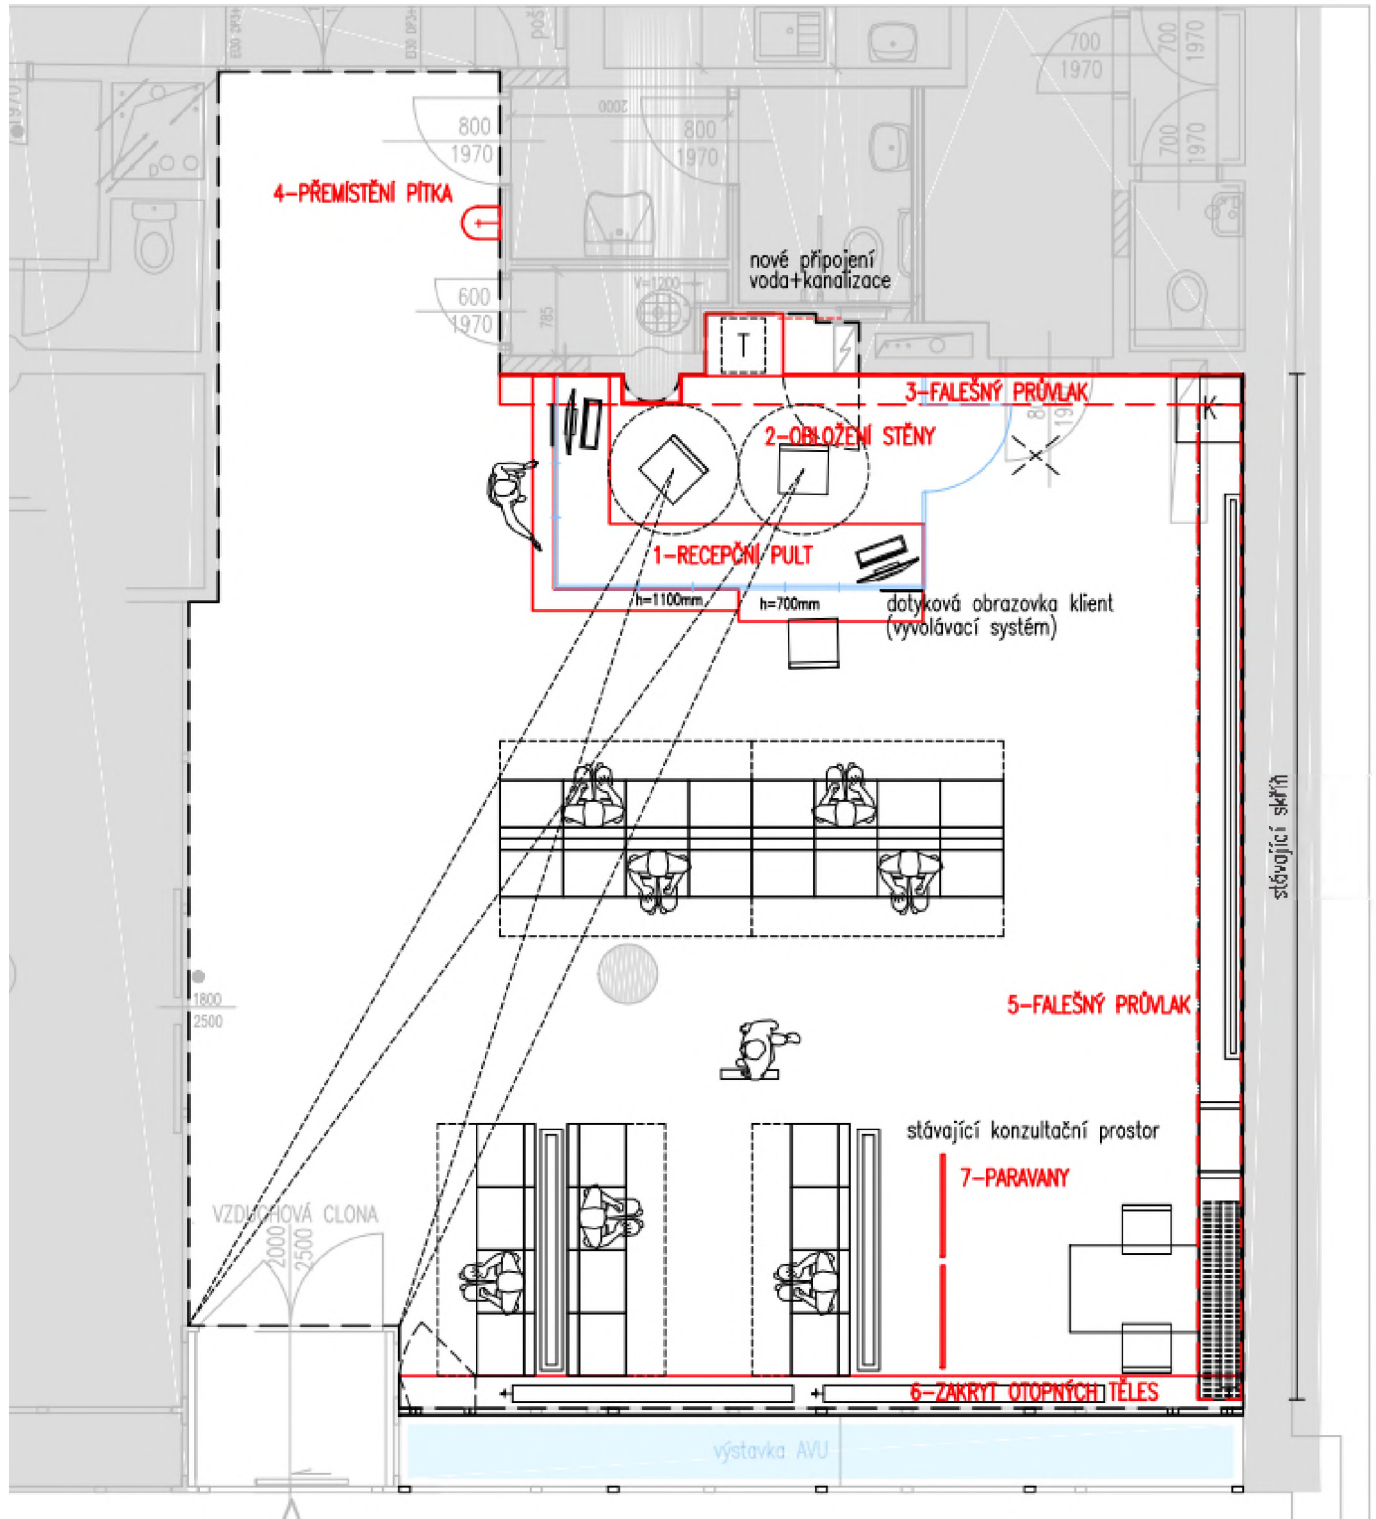

VSTUPNÍ HALA A RECEPCE

Změna dispozice a stavební oddělení recepce - zvýšení ochrany recepčních

ROZSAH STAVBY

SPECIFIKACE ZMĚN

Číslo	Ilustrace	Popis	Cena, Kč (odhad)
1.		<p><i>Recepční pult pro 2 sestry: 1x vysoká příjmová recepcie 1x nízký příjmový stůl</i></p> <p>Konstrukce pultu Stůl: MDF laminované desky bílé tl. 18mm (9,5 m²) Pult: Konstrukce z uzavřeného profilu 30/30/3 (30 m), přikotvení k vnější stěně stolu 20 cm nad podlahou Obložení MDF laminovanými deskami, dřevěný vzor tl. 18mm (8,8 m²) 2x skříňka se zásuvkami</p> <p>Zasklívací systém (10,2 m²): Alt. 1 Rámové provedení https://sklennyobklad.cz/fo-togalerie/sklenena-pricka-s-dvermi</p> <p>Alt. 2 Bezrámové provedení Samostatně stojící průhledný ochranný štít https://domo.glass/sk/speci-alne-aplikacie-zo-skla/779-sklenene-zabrany.html</p>	<p>60.000Kč</p> <p>35.000,-kč</p> <p>6.000,-Kč</p> <p>18.000,-kč</p> <p>20.000,-kč</p>

Dostupné v povrchové úpravě:

6.

Zákryt otopných těles dřevěnými deskami podél okenního rámu a také ze strany výlohy

Lamino desky tl. 18mm, dřevěný vzor
Rozměry prvků:
778/75 cm, 778/30 cm,
778/53 cm
Celkem 12,25 m²