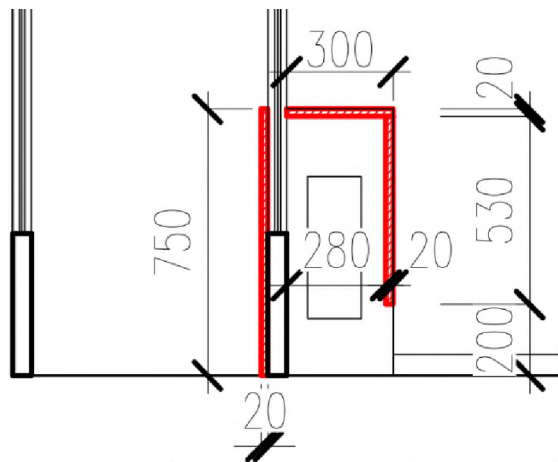

Nábytková noha kulatá R40 A/B/C výškově stavitelná

Dostupné v povrchové úpravě: