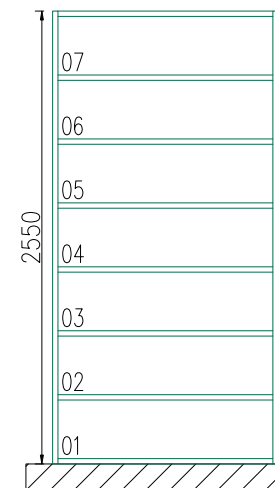

B

A, C, D

hlav. projektant	zodp. projektant	vypracoval	kreslil		
		MARIAN NEKVAPIL			
místo stavby					
investor				formát	A4
stavba				datum	09. 06. 2021
objekt	NÁVRH POLICOVÝCH REGÁLŮ			účel	
soubor				čís. zakázky	226-2210607
obsah výkresu	PŮRORYSNÁ DISPOZICE REGÁLŮ, VÝŠKOVÉ ČLENĚNÍ			archív. č.	
				měřítko	č. výkresu