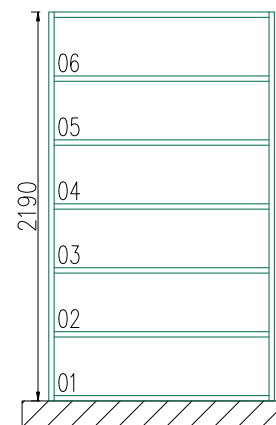

B

A, C, D

hlav. projektant	zodp. projektant	vypracoval	kreslil		
		MARIAN NEKVAPIL			
místo stavby					
investor				formát	A4
stavba				datum	09. 06. 2021
objekt	NÁVRH POLICOVÝCH REGÁLŮ			účel	
soubor				čís. zakázky	226-2210607
obsah výkresu	PŮRORYSNÁ DISPOZICE REGÁLŮ, VÝŠKOVÉ ČLENĚNÍ			archív. č.	
				měřítko	č. výkresu