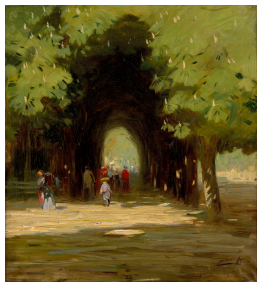

[REDACTED]
[REDACTED]
(kolem 1900)
olej; plátno
celková výška=73cm; šířka=100cm; výška s rámem=100cm; šířka s
rámem=127cm
Poj. cena: [REDACTED]

9. O1842