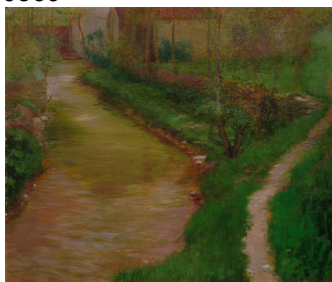

1. [REDACTED]

[REDACTED]
[REDACTED]
1909
olej; plátno
celková výška=32,5cm; šířka=43cm
Poj. cena: [REDACTED]

2. O0369

Hudeček Antonín
Motiv z Okoře
1898
olej; lepenka
celková výška=59cm; šířka=71cm; výška s rámem=69cm; šířka s
rámem=79,5cm
Poj. cena: 1100000 CZK