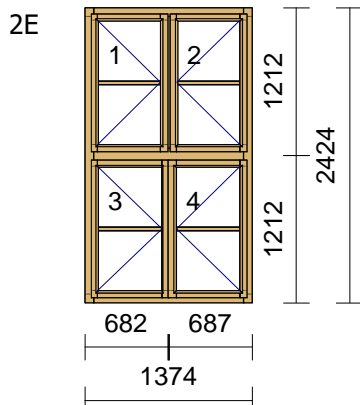

pozice	množství	popis	jedn. cena před slevou	sleva	jedn. cena - czk -	celk. cena - czk -

CENA ZA OKNA POZICE 1 - 16ks
Uw=0,93W/(m2.K)

563648,00

2E	6 Kus	EXTERIEROVA CAS OKNA včetně deštění	dřevo: 58 SM napojovaný.			
			barva: AQ bílá + plnič			
		křídlo č. 1	System 58OKNO	kování bO	výška kliky	Jednokřídlé Levé bez
		záskočky horní				
		2	58OKNO	bO		Jednokřídlé Pravé bez
		záskočky horní				
		3	58OKNO	bO		Jednokřídlé Levé se
		záskočkou spodní				
		4	58OKNO	bO		Jednokřídlé Pravé se
		záskočkou spodní				

sklo: 4 * 4float-16TIGB-4iplus1,0 k=1.0*
příčky: 4 * pnv,
4 * pneu

19567,50 117405,00

8,22 metr

ozdobná lišta na putci 50x40cm