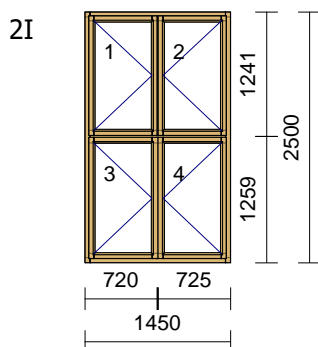

CENA ZA OKNA POZICE 1 - 16ks
Uw=0,93W/(m2.K)

563648,00

2E	6 Kus	EXTERIEROVA CAS OKNA včetně deštění	dřevo: 58 SM napojovaný.			
			barva: AQ bílá + plnič			
		křídlo č. 1	System 58OKNO	kování bO	výška kliky	Jednokřídlé Levé bez
		záskočky horní				
		2	58OKNO	bO		Jednokřídlé Pravé bez
		záskočky horní				
		3	58OKNO	bO		Jednokřídlé Levé se
		záskočkou spodní				
		4	58OKNO	bO		Jednokřídlé Pravé se
		záskočkou spodní				

sklo: 4 * 4float-16TIGB-4iplus1,0 k=1.0*
 příčky: 4 * pnv,
 4 * pneu

19567,50 117405,00

8,22 metr

ozdobná lišta na putci 50x40cm

2I	6 Kus	INTERIEROVA CAST OKNA	dřevo: 44 SM napojovaný.			
			barva: AQ bílá + plnič			
		křídlo č. 1	System 44OKNO	kování	výška kliky	Jednokřídlé Levé bez záskočky horní
		2	44OKNO			Jednokřídlé Pravé bez záskočky horní
		3	44OKNO			Jednokřídlé Levé bez záskočky horní
		4	44OKNO			Jednokřídlé Pravé bez záskočky horní