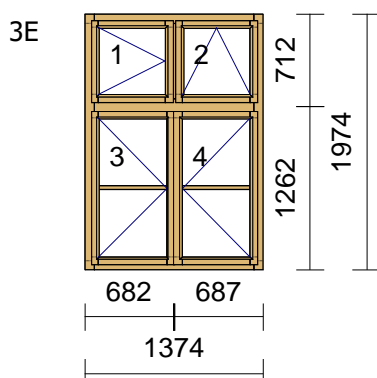

CENA ZA OKNA POZICE 1 - 16ks
Uw=0,93W/(m2.K)

563648,00

2E	6 Kus	EXTERIEROVA CAS OKNA včetně deštění	dřevo: 58 SM napojovaný.			
			barva: AQ bílá + plnič			
		křídlo č. 1	System 58OKNO	kování bO	výška kliky	Jednokřídlé Levé bez
		záskočky horní				
		2	58OKNO	bO		Jednokřídlé Pravé bez
		záskočky horní				
		3	58OKNO	bO		Jednokřídlé Levé se
		záskočkou spodní				
		4	58OKNO	bO		Jednokřídlé Pravé se
		záskočkou spodní				

sklo: 4 * 4float-16TIGB-4iplus1,0 k=1.0*
 příčky: 4 * pnv,
 4 * pneu

19567,50 117405,00

8,22 metr

ozdobná lišta na putci 50x40cm

2I	6 Kus	INTERIEROVA CAST OKNA	dřevo: 44 SM napojovaný.			
			barva: AQ bílá + plnič			
		křídlo č. 1	System 44OKNO	kování	výška kliky	Jednokřídlé Levé bez záskočky horní
		2	44OKNO			Jednokřídlé Pravé bez záskočky horní
		3	44OKNO			Jednokřídlé Levé bez záskočky horní
		4	44OKNO			Jednokřídlé Pravé bez záskočky horní

sklo: 4 * Float 4mm

14113,50 84681,00

CENA ZA OKNA POZICE 2 - 6ks
Uw=0,93W/(m2.K)

202086,00

3E	1 Kus	EXTERIEROVA CAS OKNA včetně deštění	dřevo: 58 SM napojovaný.			
			barva: AQ bílá + plnič			
		křídlo č. 1	System 58OKNO	kování bO	výška kliky	Jednokřídlé Levé bez
		záskočky horní				
		2	58OKNO	bO		Sklopné exterie
		3	58OKNO	bO		Jednokřídlé Levé se
		záskočkou spodní				
		4	58OKNO	bO		Jednokřídlé Pravé se
		záskočkou spodní				