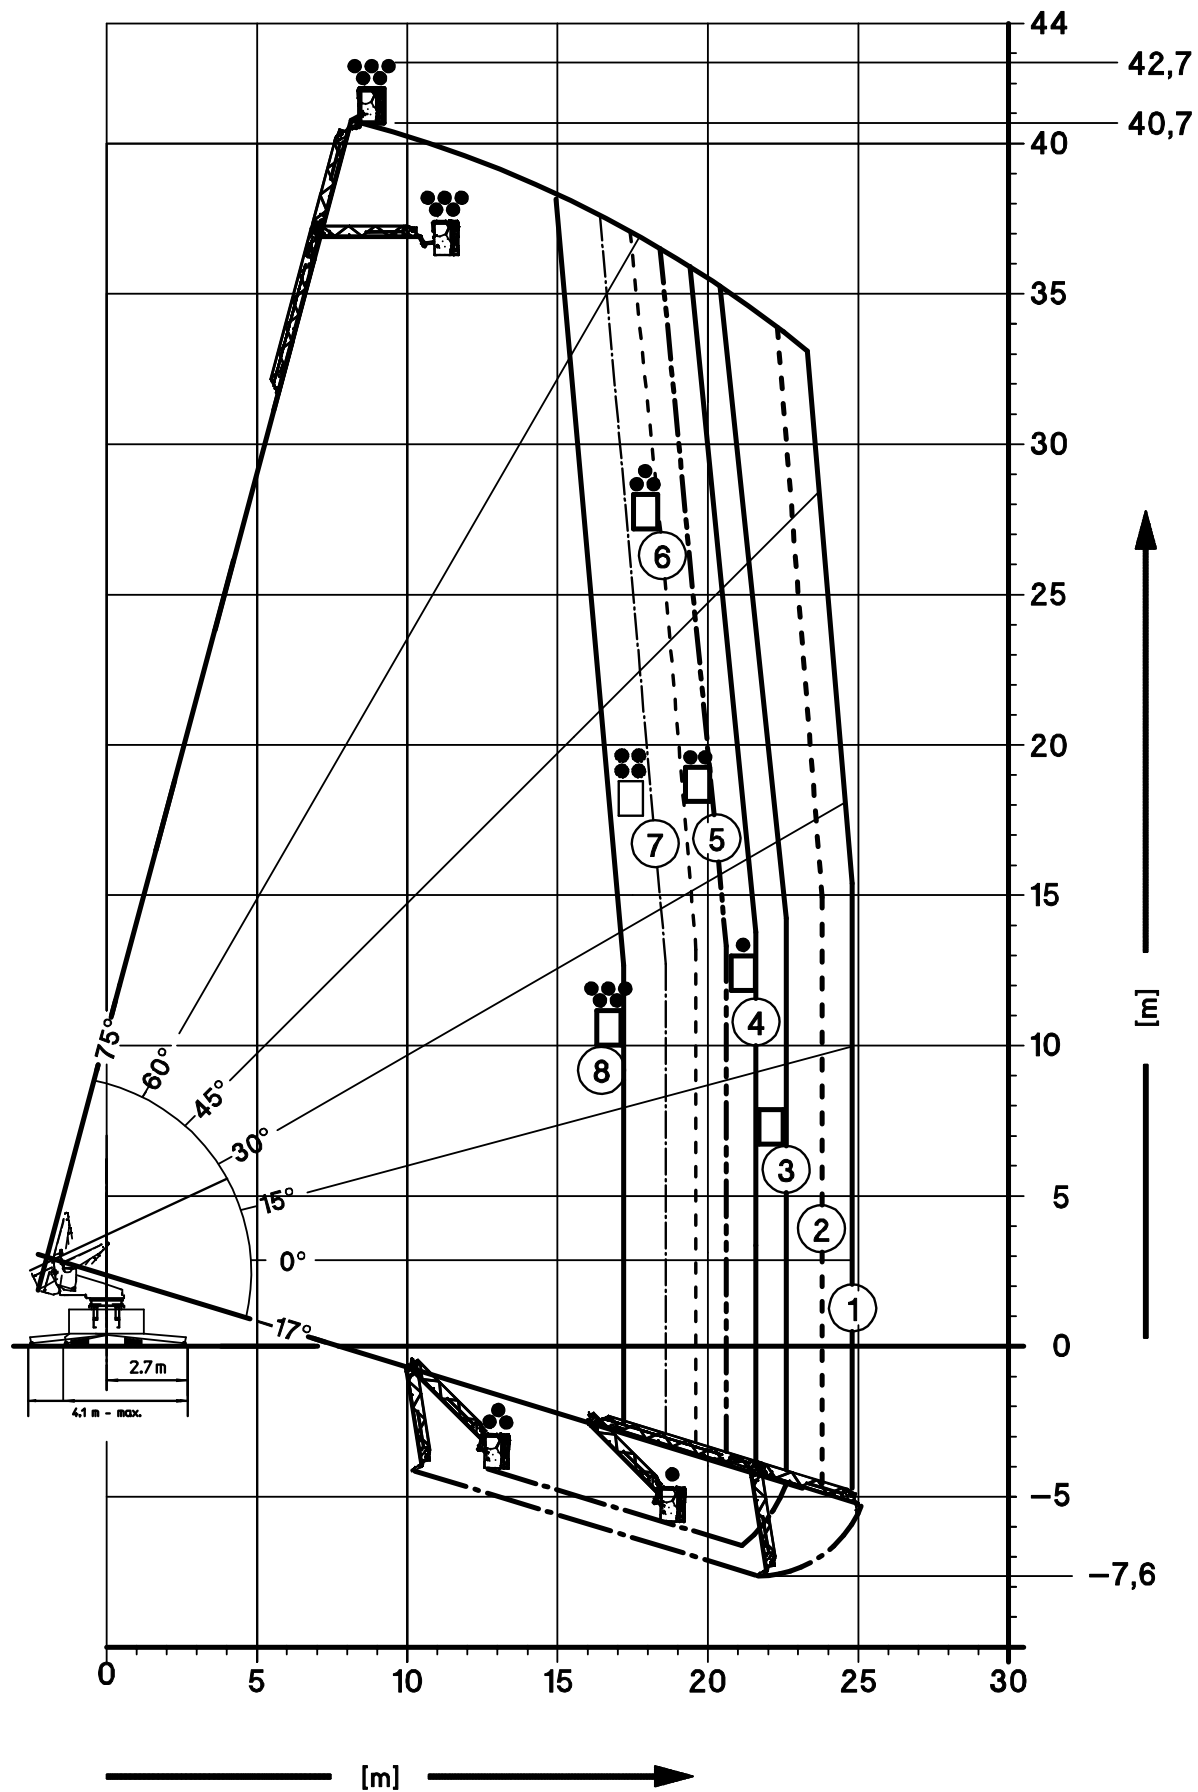

M42L-AS

RC400/ RC500

max. [m] →

8	(500kg)		17.6 m
7	(400kg)		18.6 m
6	(300kg)		19.6 m
5	(200kg)		20.6 m
4	(100kg)		21.6 m
3	(0kg)		22.6 m
2	(90kg)		23.8 m
1	(1080 kg)		24.8 m

AZ 40 - městský s říditelnou zadní nápravou
IVECO 180E32 HZL

CAD		00	70-2199-3842	16-09-19	Eberhard	PRACOVNÍ DIAGRAM									
<table border="1"> <tr> <td>Zprac.</td> <td>11-04-19</td> <td>Eberhard</td> </tr> <tr> <td>Kontr.</td> <td>16-09-19</td> <td>Eberhard</td> </tr> <tr> <td>Norma</td> <td></td> <td></td> </tr> </table>		Zprac.	11-04-19	Eberhard	Kontr.	16-09-19	Eberhard	Norma							Označení
Zprac.	11-04-19	Eberhard													
Kontr.	16-09-19	Eberhard													
Norma															
						Kód č. 15577									
						M42L-AS RC400/ RC500									
						č. 579938040 EE .									