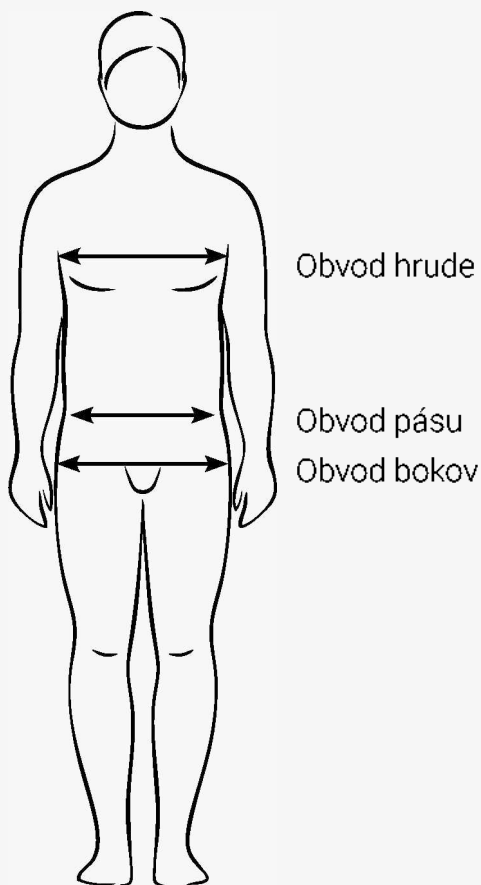

# VELKOSTNÁ TABUĽKA

## SORTIMENT EUM - VELKOST MUŽI

Výška postavy	168	168	172	172	176	176	180	180	184	184	188	188	188	188	188	188
	XS		S		M		L		XL		XXL		3XL		4XL	
Veľkosť	40	42	44	46	48	50	52	54	56	58	60	63	66	69	72	75
Obvod hrude	80	84	88	92	96	100	104	108	112	116	120	126	132	138	144	150
Obvod pásu	68	72	76	80	84	88	92	96	100	104	108	114	120	126	132	138
Obvod bokov	84	88	92	96	100	104	108	112	116	120	124	129	134	139	144	149

## SORTIMENT EUM - VELKOST ŽENY

Výška postavy	160	160	160	160	164	164	168	168	172	172	176	176	176	176	180	180
	XXS		XS		S		M		L		XL		XXL		3XL	
Veľkosť	28	30	32	34	36	38	40	42	44	46	48	50	52	54	56	58
Obvod hrude	68	72	76	80	84	88	92	96	100	104	110	116	122	128	134	140
Obvod pásu	52	56	60	64	68	72	76	80	84	88	94	100	106	112	118	124
Obvod bokov	76	80	84	88	92	96	100	104	108	112	117	122	127	132	137	142