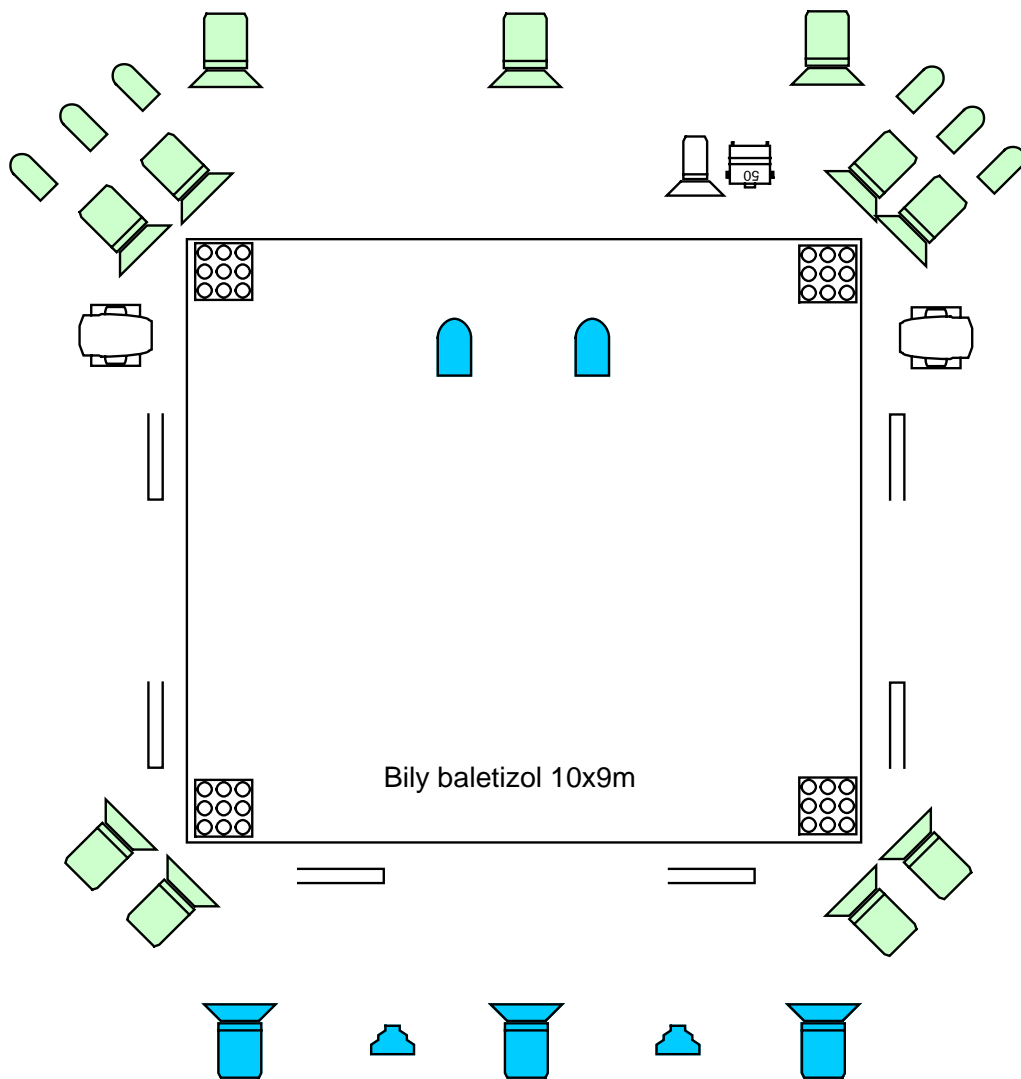

Lachende Bestien - Zamek na Loire

Fresnel 1kW 14x	PC 500W 1x	RGB LED Wash 4x
PAR64 CP62 2x	Sunstrip 6x	Projector
PAR56 CP62 6x	Audience light	Smoke Machine 2x

= na zemi

= na stativu +3.5m

= +5m