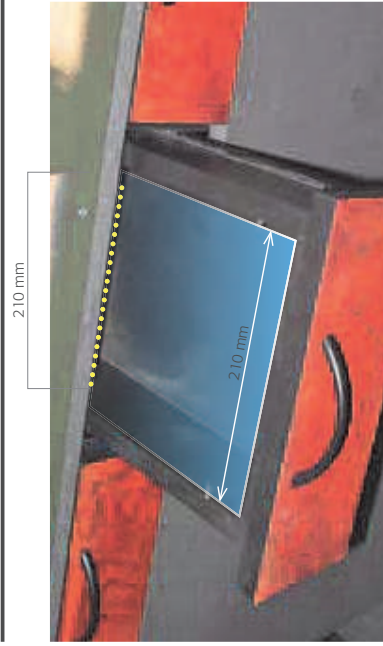

surový kov+rez. patina - zafixováno - trojúhelníková vanička 60 x 60 x 60 mm

OSVĚTLENÍ LED PÁSKY 18 ks LISTOVACÍCH SOUBORŮ

OSVĚTLENÍ LED PÁSKY 13 ks ZÁSUVK NA STĚNĚ 4