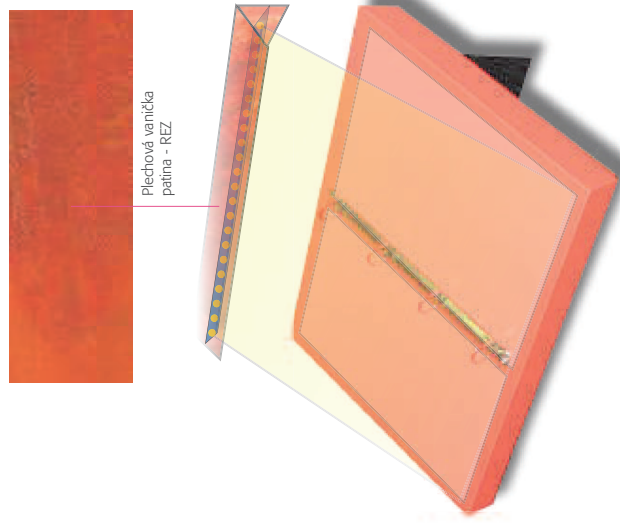

surový kov+rez. patina - zafixováno - trojúhelníková vanička 60 x 60 x 60 mm

OSVĚTLENÍ LED PÁSKY 18 ks LISTOVACÍCH SOUBORŮ

OSVĚTLENÍ LED PÁSKY 13 ks ZÁSUVK NA STĚNĚ 4