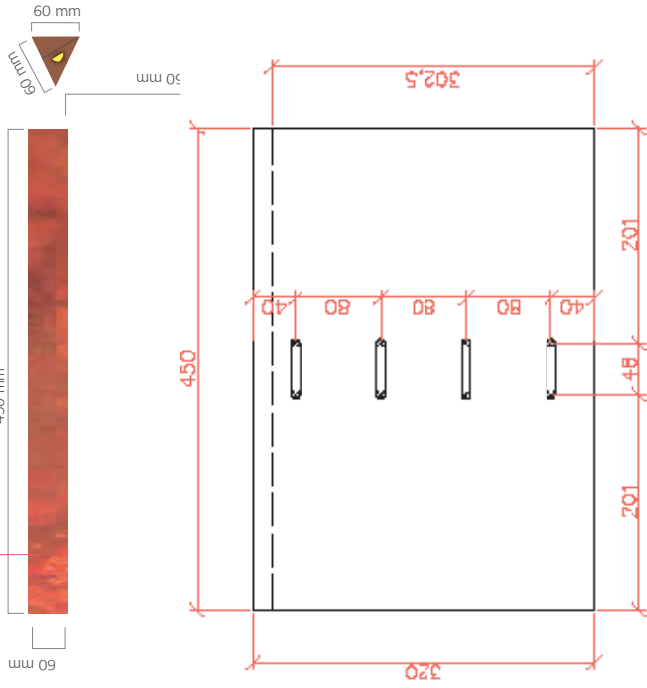

surový kov+rez. patina - zafixováno - trojúhelníková vanička 60 x 60 x 60 mm

OSVĚTLENÍ LED PÁSKY 18 ks LISTOVACÍCH SOUBORŮ

OSVĚTLENÍ LED PÁSKY 13 ks ZÁSUVK NA STĚNĚ 4