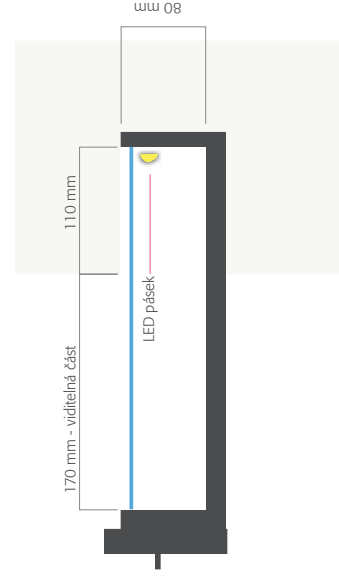

surový kov+rez. patina - zafixováno - trojúhelníková vanička 60 x 60 x 60 mm

OSVĚTLENÍ LED PÁSKY 18 ks LISTOVACÍCH SOUBORŮ

OSVĚTLENÍ LED PÁSKY 13 ks ZÁSUVK NA STĚNĚ 4