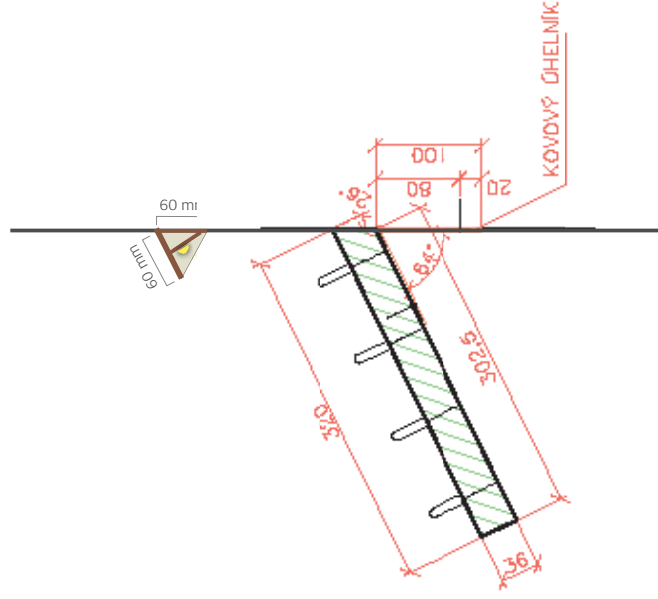

surový kov+rez. patina - zafixováno - trojúhelníková vanička 60 x 60 x 60 mm

OSVĚTLENÍ LED PÁSKY 18 ks LISTOVACÍCH SOUBORŮ

OSVĚTLENÍ LED PÁSKY 13 ks ZÁSUVK NA STĚNĚ 4