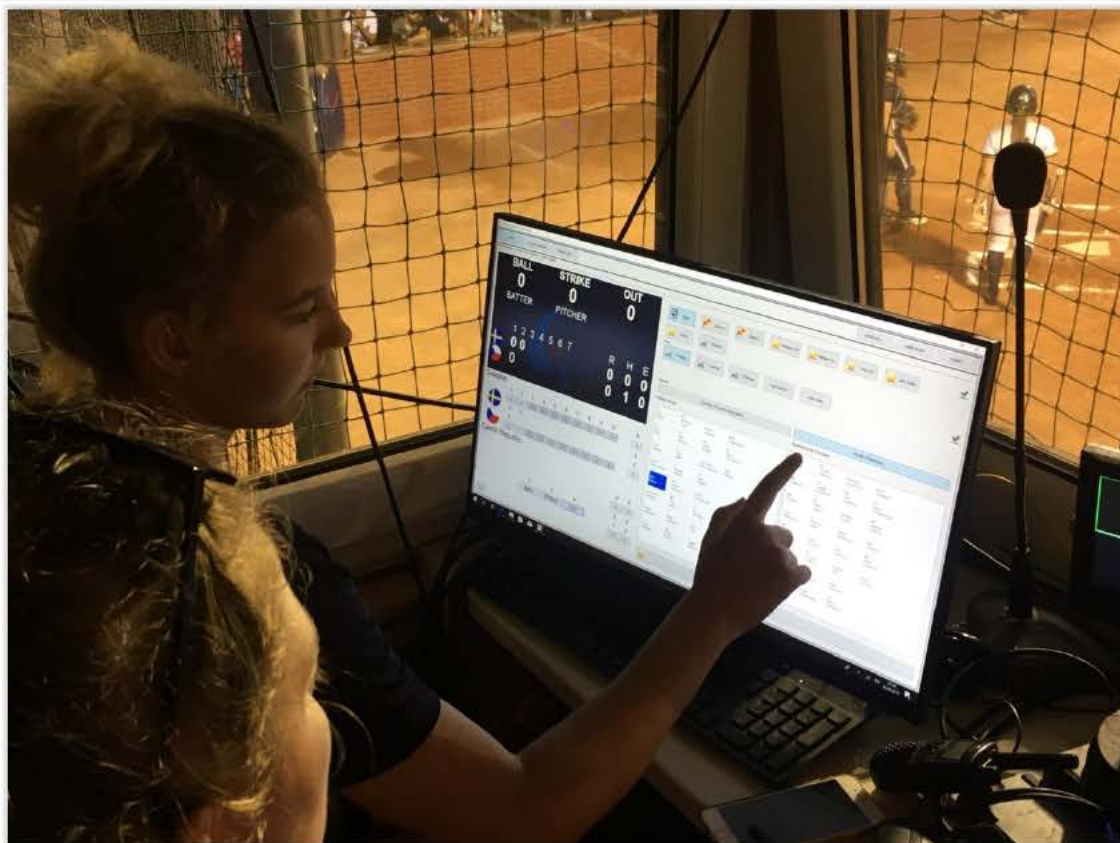

c. Ukázka ovládání dotykového systému