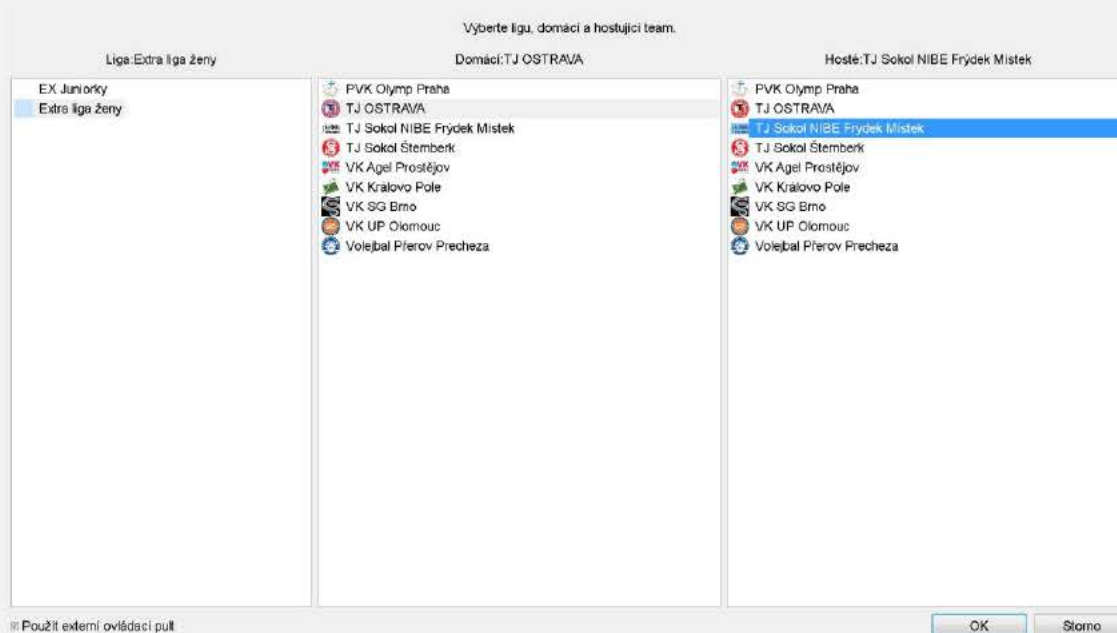

d. Ukázka výběru ligy a týmů