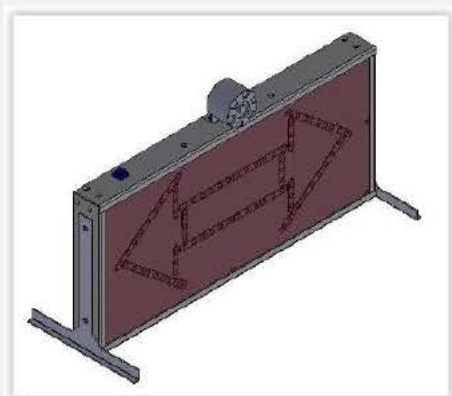

Zobrazení: útočný čas, hrací čas, time out

Model „Odpocet_24/14_cas160“

Rozměr: 66 x 61 cm

Výška číslic: 30 cm útok, 16 cm hrací čas

d. Šipka včetně sirény

e. ELP – světlené rámy pro basketbal

- červený světelný rám pro konec periody
- žlutý světelný pás pro útočný čas