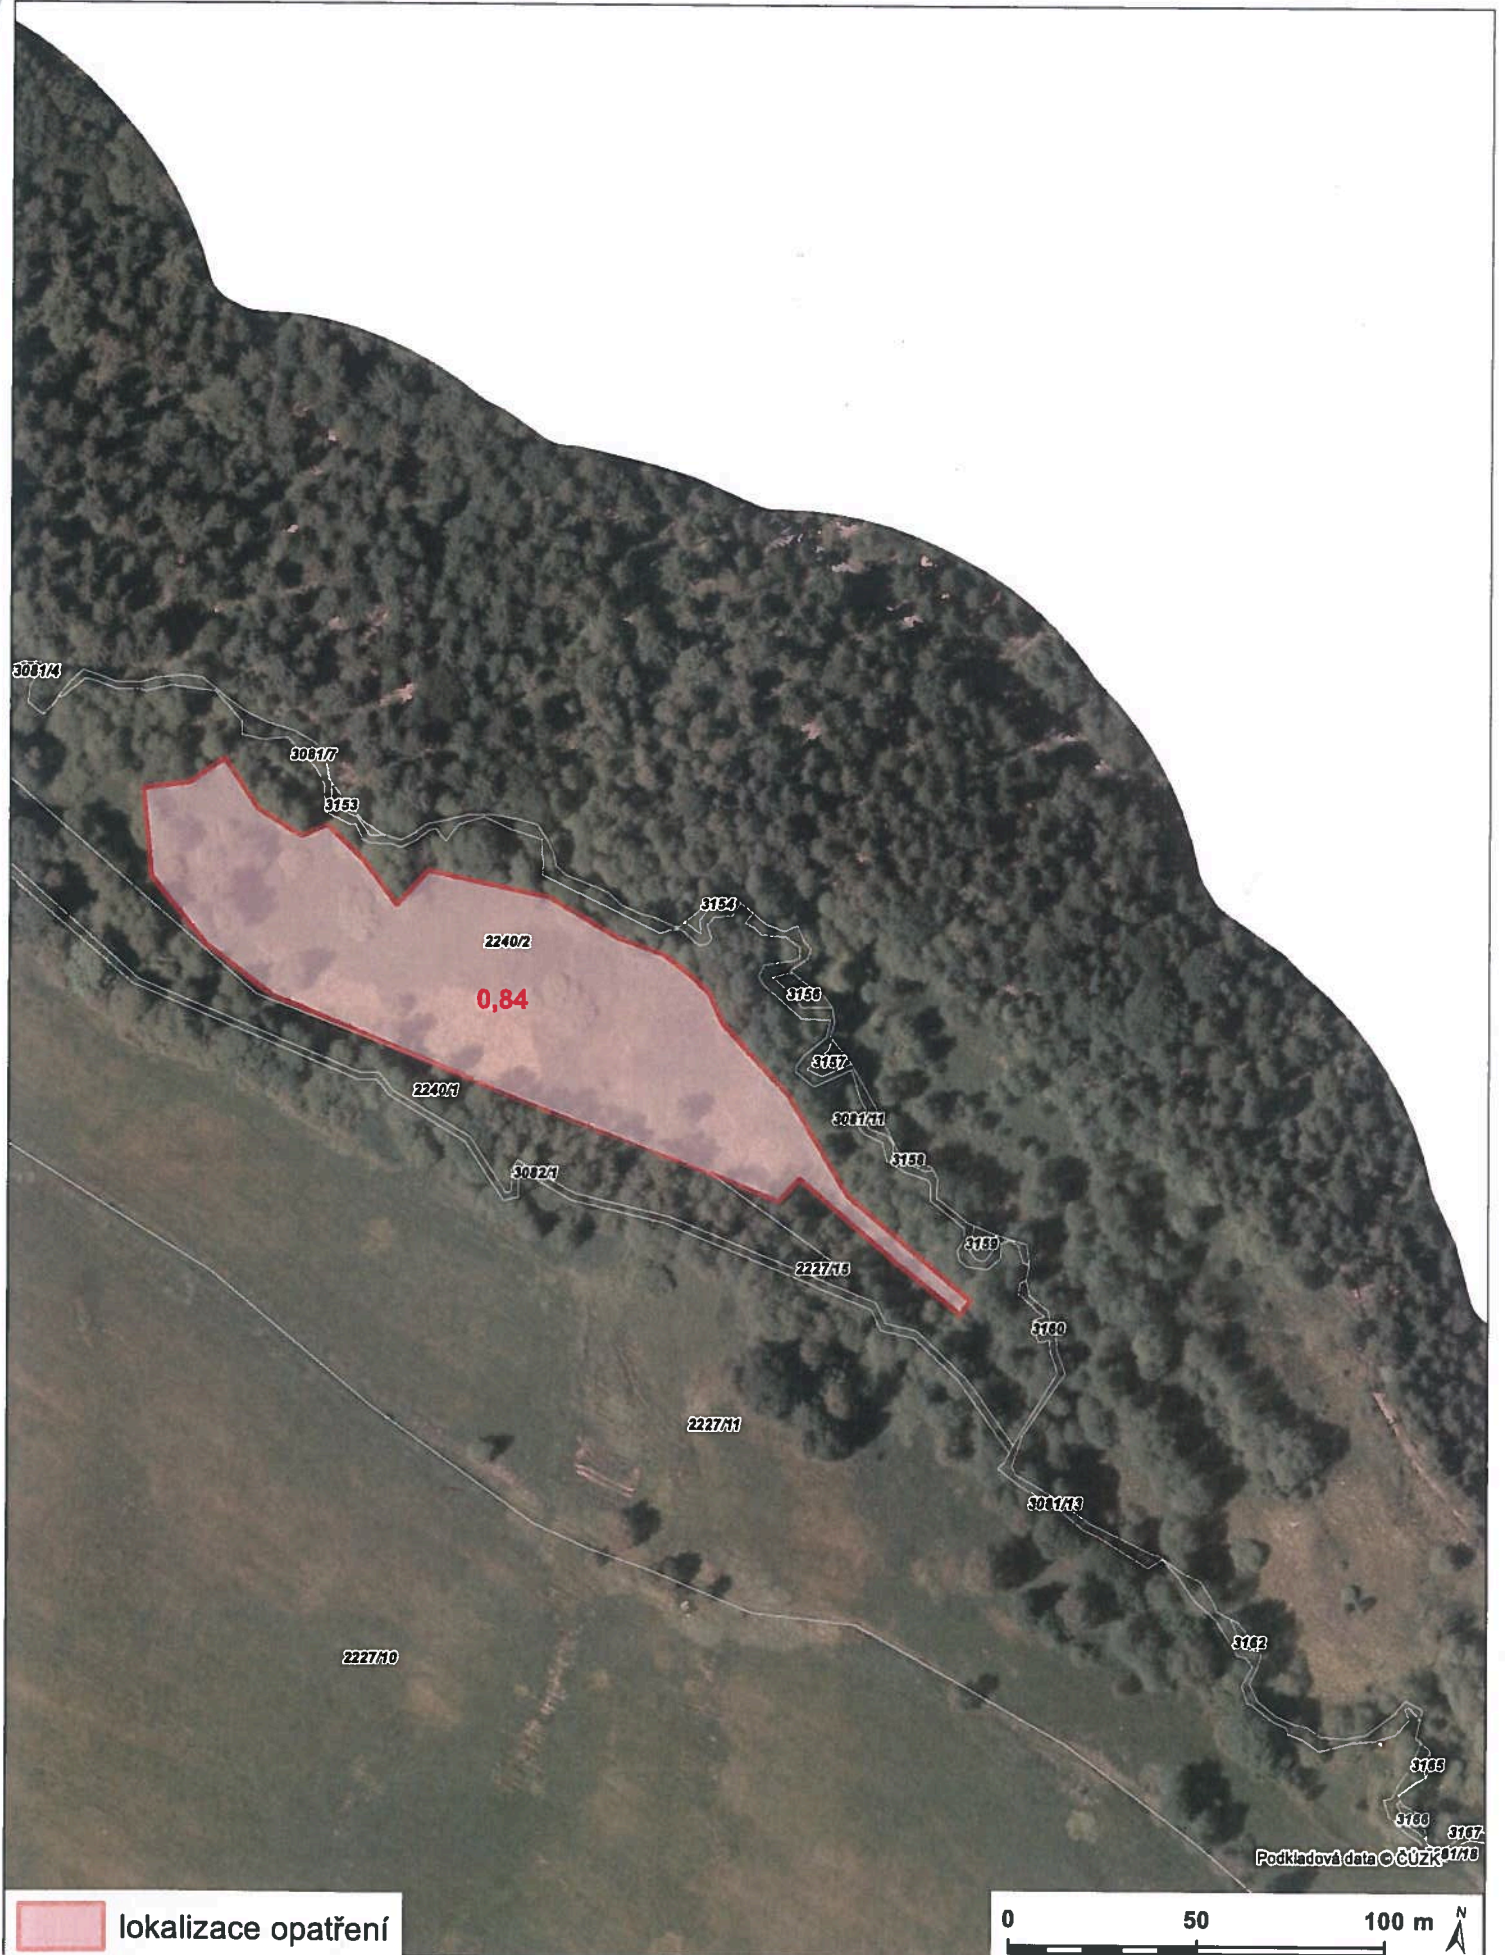

# územní plán lokalizace opatření

v území louky v PR Pod lesem

příloha ke smlouvě číslo: SNPCS 02654/2021

# úzkres lokalizace opatření

ouka v Antonínově

příloha ke smlouvě číslo: SNPCS 02654/2021

# územní lokalizace opatření

úprava v PR Niva Olšového potoka

příloha ke smlouvě číslo: SNPCS 02654/2021

lokalizace opatření

Vydavatel: Správa Národního parku České Švýcarsko

# úzkres lokalizace opatření

Louka u kempu - PP Eiland

příloha ke smlouvě číslo: SNPCS 02654/2021

lokalizace opatření