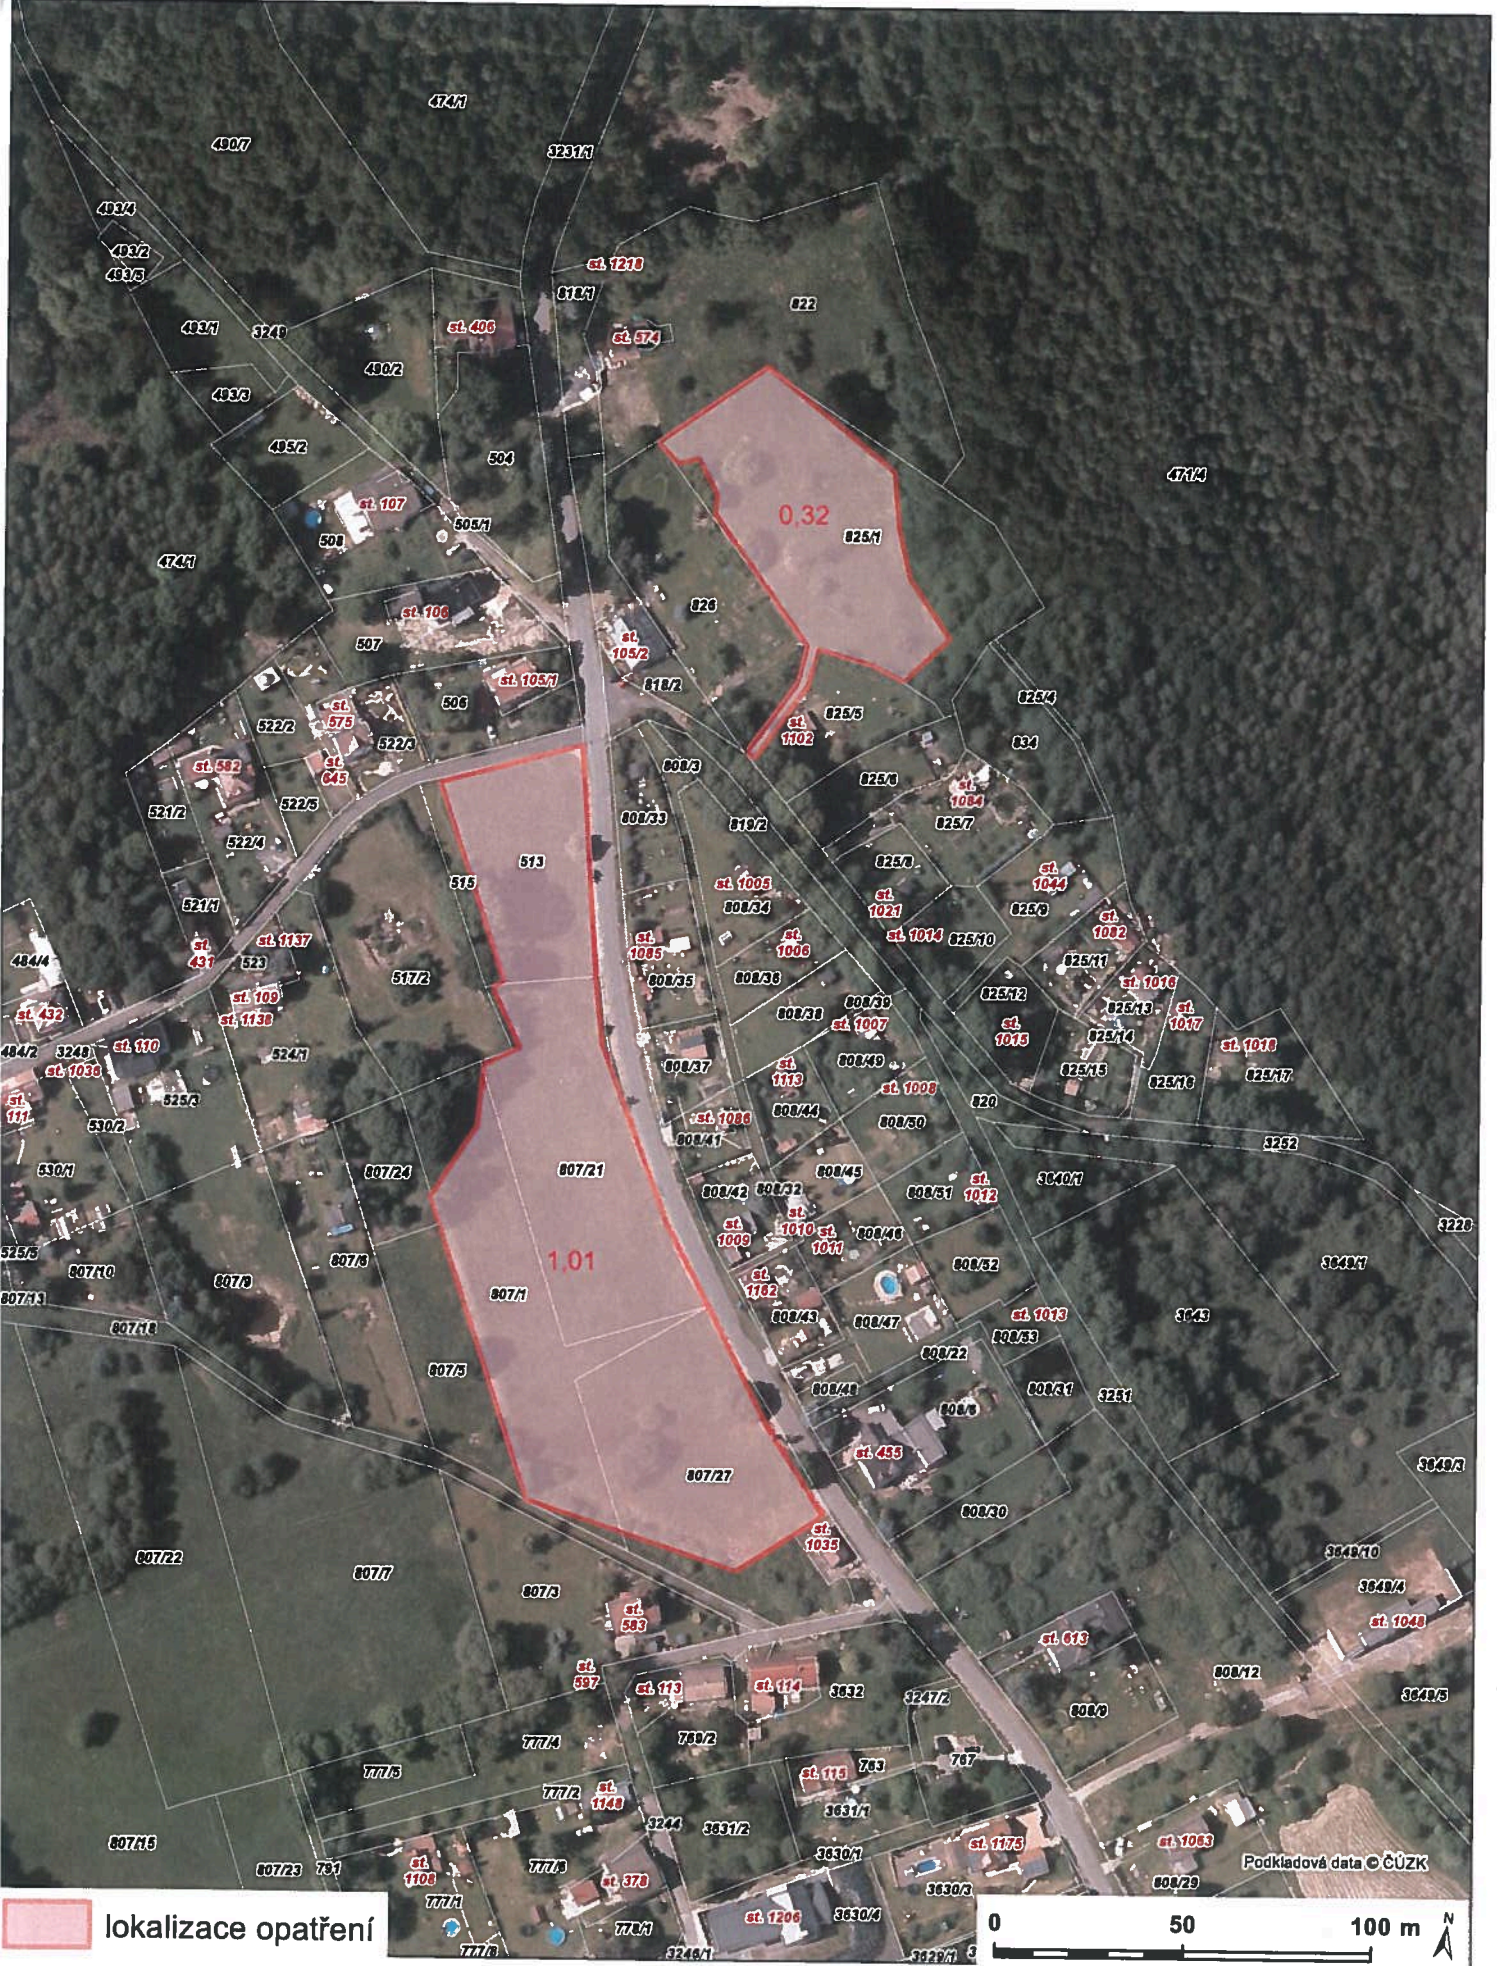

# územní plán lokalizace opatření

v území louky v PR Pod lesem

příloha ke smlouvě číslo: SNPCS 02654/2021

# územní plán lokalizace opatření

územní plán lokalizace opatření v Rájci

příloha ke smlouvě číslo: SNPCS 02654/2021

# úzkres lokalizace opatření

ouka v Antonínově

příloha ke smlouvě číslo: SNPCS 02654/2021

# úzkres lokalizace opatření

Louka u kempu - PP Eiland

příloha ke smlouvě číslo: SNPCS 02654/2021

lokalizace opatření