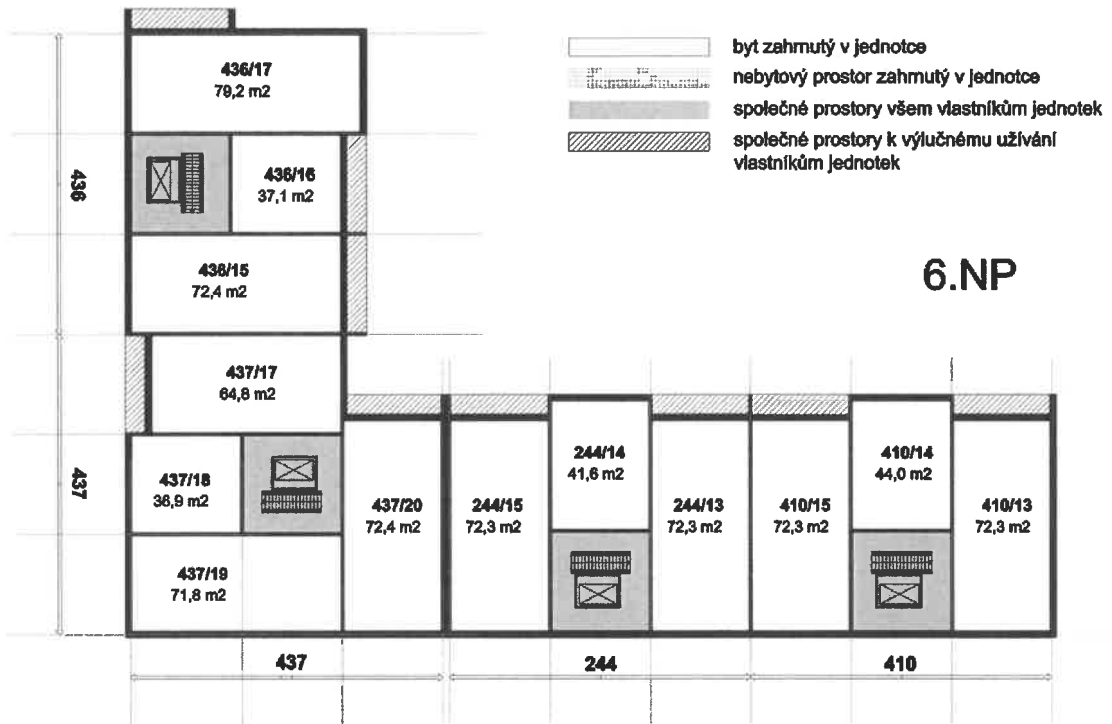

ROHÁČOVA č.p. 244, 410
OSTROMEČSKÁ č.p. 437, 437
k.ú. ŽIŽKOV