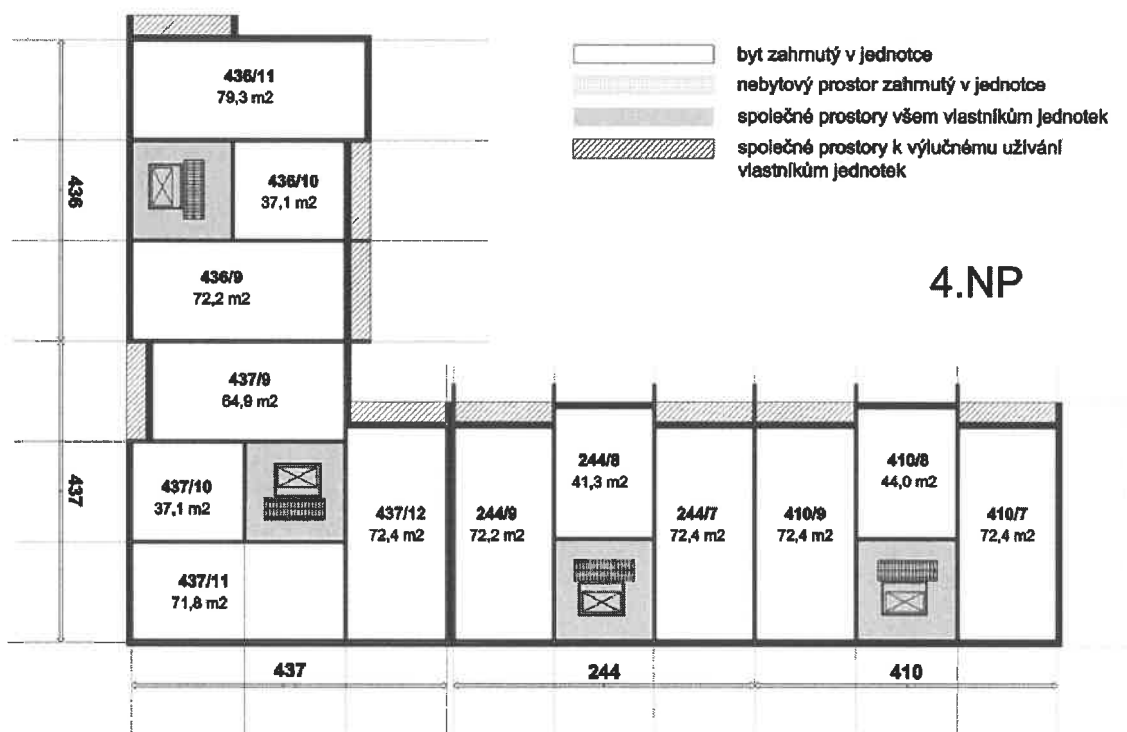

ROHÁČOVA č.p. 244, 410
OSTROMEČSKÁ č.p. 437, 437

k.ú. ŽIŽKOV