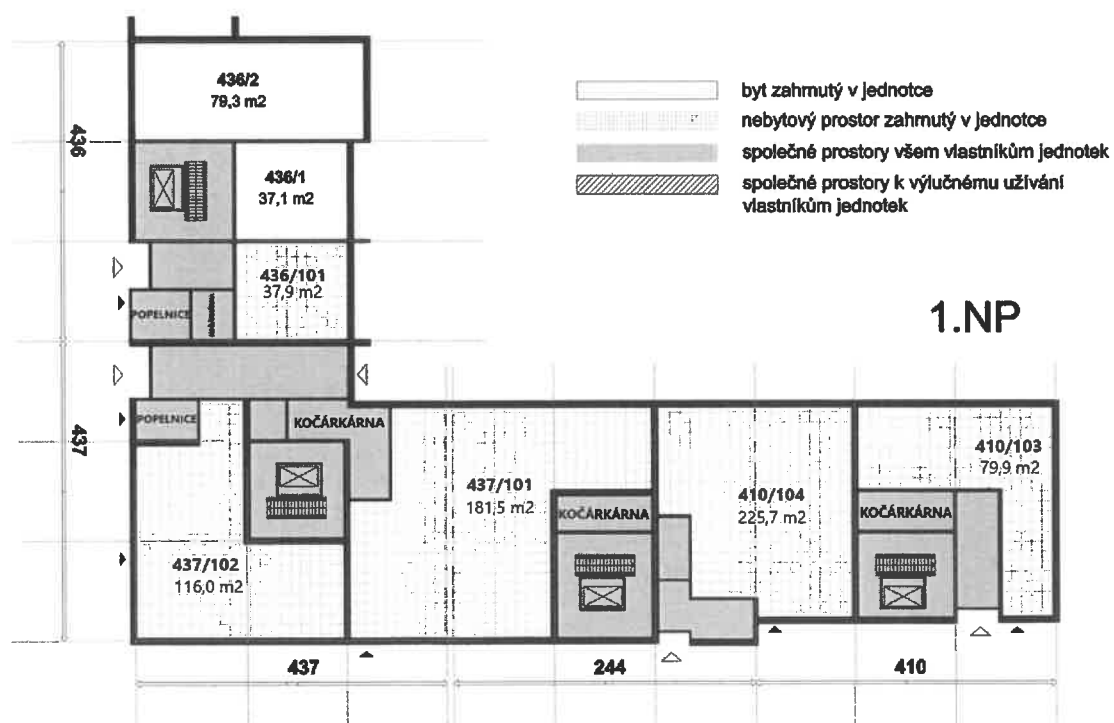

ROHÁČOVA č.p. 244, 410  
 OSTROMEČSKÁ č.p. 437, 437

k.ú. ŽIŽKOV

- byt zahmutý v jednotce
- nebytový prostor zahmutý v jednotce
- společné prostory všem vlastníkům jednotek
- společné prostory k výlučnému užívání  
vlastníkům jednotek