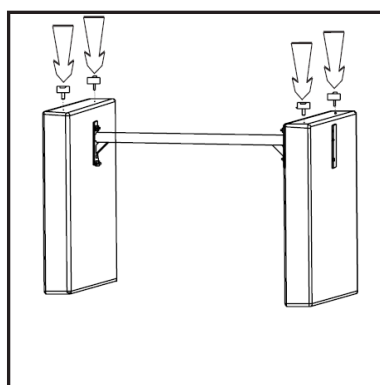

Pol. č.: Popis

Aktuální cena **bez DPH** 21 %

Nabídka váhových stolů Sartorius

1. **Váhový stůl Sartorius YWT03 z umělého kamene s tlumením vibrací**
rozměry stolu: šířka 900 mm, hloubka 600 mm, výška 760 mm,
hmotnost cca 270 kg !
vrchní kamenná deska je tlumena pomocí speciálních pryžových silentbloků

[REDACTED]
cena po slevě 55 300,- Kč

2. **Váhový stůl Sartorius YWT09 dřevěný s vnitřním nezávislým kovovým rámem**
rozměry stolu 900 x 750 x 750 mm, rozměry kamenné desky 570 x 380 x 100 mm,
kamenná deska je umístěna v nezávislém rámu uvnitř stolu a je odtlumena pryží,
která je umístěna ze spodu na výškově stavitelných nohách nezávislého rámu.