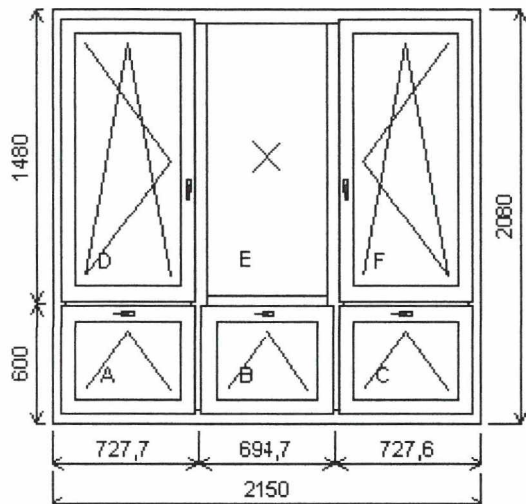

Pozice: 3/: Šestidílné okno 2-ma sloupky a se 3-mi poutci + příslušenství

Rozměry rámu: 2150,0 x 2080,0 mm

Stavební otvor: 2170,0 x 2130,0 mm

Gealan S 8000 IQ standard

Základní cena:	Šestidílné okno 2-ma sloupky a se 3-mi poutci	21 460,00 Kč
Barva (ext/int):	bílá standard	
	Sleva 35,0% ze základní ceny	-7 511,00 Kč

Cena po slevě:	13 949,00 Kč

Sklo:	ThF4-14TGI-F4-14TGI-4ThF4	1 180,00 Kč
	ThFloat+F+ThF EN673 plast.rámeček u=0.6	

Rám: 74/74mm A

Kampfer: 82mm

Křídlo: 78mm A BD

FIX

Zazdivací lišta: 30 mm

Barva těsnění: černá

Montáž: žádná

Klika: klika okenní standard

žádná

Výška kliky: od kraje křídla A:1/2 , B:1/2 , C:1/2
, D:621, F:621

Popis: 4. NP - západní strana

Množství: 5

Cena za ks: 15 129,00 Kč

Celkem:

75 645,00 Kč