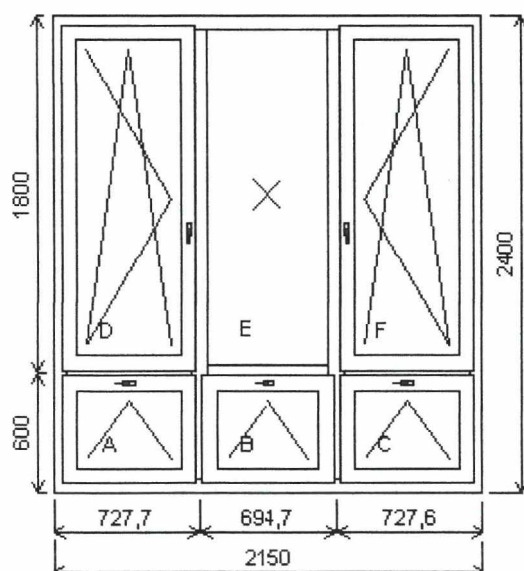

Sklo:	ThF4-14TGI-F4-14TGI-4ThF4	1 361,00 Kč
	ThFloat+F+ThF EN673 plast.rámeček u=0.6	

Rám:	74/74mm A
Kampfer:	82mm
Křídlo:	78mm A BD
	FIX

Zazdivací lišta:	30 mm
Barva těsnění:	černá
Montáž:	žádná
Klika:	klika okenní standard
	žádná

Výška kliky:	od kraje křídla A:1/2 , B:1/2 , C:1/2 , D:721, F:721

Popis:	3.NP západní strana

Množství: 2

Cena za ks: 16 139,00 Kč

Celkem: 32 278,00 Kč