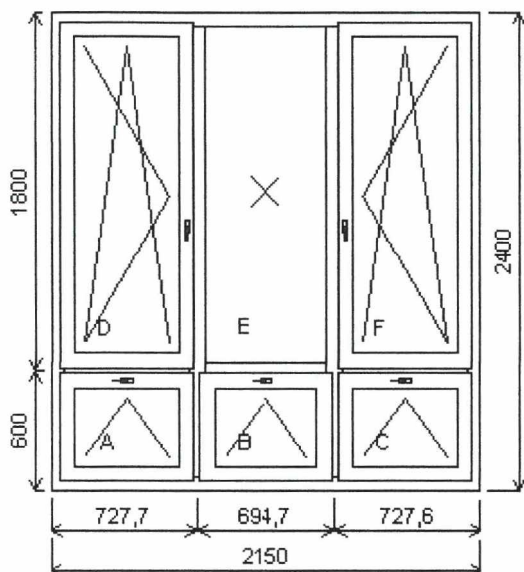

Pozice: 1/: Šestidílné okno 2-ma sloupky a se 3-mi poutci + příslušenství

Rozměry rámu: 2150,0 x 2400,0 mm

Stavební otvor: 2170,0 x 2450,0 mm

Gealan S 8000 IQ standard

Základní cena:	Šestidílné okno 2-ma sloupky a se 3-mi poutci	22 736,00 Kč
Barva (ext/int):	bílá standard	
	Sleva 35,0% ze základní ceny	-7 958,00 Kč

Cena po slevě: 14 778,00 Kč

Sklo:	ThF4-14TGI-F4-14TGI-4ThF4	1 361,00 Kč
	ThFloat+F+ThF EN673 plast.rámeček u=0.6	

Rám:	74/74mm A
Kampfer:	82mm
Křídlo:	78mm A BD
	FIX

Zazdivací lišta:	30 mm
Barva těsnění:	černá
Montáž:	žádná
Klika:	klika okenní standard
	žádná

Výška kliky:	od kraje křídla A:1/2 , B:1/2 , C:1/2 , D:721, F:721

Popis:	2.NP západní strana

Množství: 3

Cena za ks: 16 139,00 Kč

Celkem: 48 417,00 Kč

Pozice: 2/: Šestidílné okno 2-ma sloupky a se 3-mi poutci + příslušenství

Rozměry rámu: 2150,0 x 2400,0 mm

Stavební otvor: 2170,0 x 2450,0 mm

Gealan S 8000 IQ standard

Základní cena:	Šestidílné okno 2-ma sloupky a se 3-mi poutci	22 736,00 Kč
Barva (ext/int):	bílá standard	
	Sleva 35,0% ze základní ceny	-7 958,00 Kč

Cena po slevě: 14 778,00 Kč