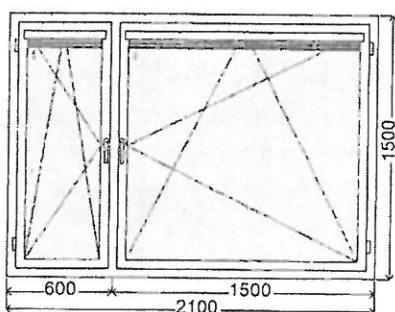

Položka č. 8

48 ks

vnitřní pohled (interiér)

Systém:	6-ti komorový PREMIUM round line
Barva výrobku:	Bílá oboustranně
Typ zasklení:	4/16A/4TPS dvojsklo (U=1,0) (1,2)
Kování:	celoobvodové kování Winkhaus activPilot
Rozměry:	š. 2100 / v. 1500
Cena výrobku:	10 930 Kč
Cena po slevě:	3 935 Kč
Cena za počet:	188 865 Kč

Parapet PVC: Skutečné vyložení:150 mm , délka:2100 mm , barva:PVC Bílá	48 ks	19 788 Kč
Krycí plech Z: Krycí plech Z délka:2100 mm	48 ks	5 040 Kč
Žaluzie EURO Style Opal: barva:1	96 ks	38 128 Kč