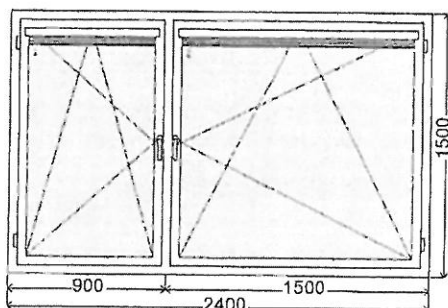

Položka č. 9

11 ks

vnitřní pohled (interiér)

Systém:	6-ti komorový PREMIUM round line
Barva výrobku:	Bílá oboustranně
Typ zasklení:	4/16A/4TPS dvojsklo (U=1,0) (1,2)
Kování:	celoobvodové kování Winkhaus activPilot
Rozměry:	š. 2400 / v. 1500
Cena výrobku:	11 743 Kč
Cena po slevě:	4 227 Kč
Cena za počet:	46 502 Kč

Parapet PVC: Skutečné vyložení:150 mm , délka:2400 mm , barva:PVC Bílá	11 ks	5 164 Kč
Krycí plech Z: Krycí plech Z délka:2400 mm	11 ks	1 320 Kč
Žaluzie EURO Style Opal: barva:1	22 ks	9 448 Kč