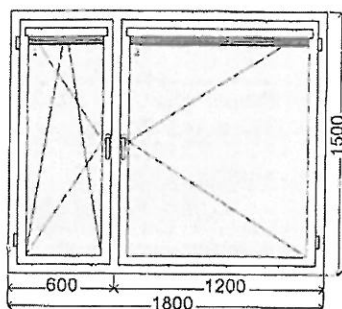

Položka č. 7

2 ks

vnitřní pohled (interiér)

Systém:	6-ti komorový PREMIUM round line
Barva výrobku:	Bílá oboustranně
Typ zasklení:	4/16A/4TPS dvojsklo (U=1,0) (1,2)
Kování:	celoobvodové kování Winkhaus activPilot
Rozměry:	š. 1800 / v. 1500
Cena výrobku:	9 789 Kč
Cena po slevě:	3 524 Kč
Cena za počet:	7 048 Kč

Parapet PVC: Skutečné vyložení:150 mm , délka:1800 mm , barva:PVC Bílá	2 ks	710 Kč
Krycí plech Z: Krycí plech Z délka:1800 mm	2 ks	180 Kč
Žaluzie EURO Style Opal: barva:1	4 ks	1 461 Kč