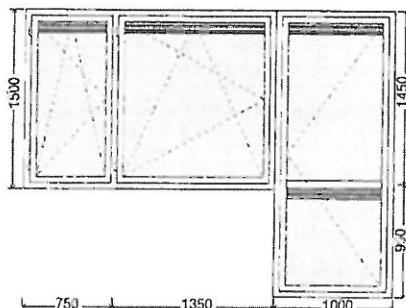

Položka č. 11

15 ks

vnější pohled (exteriér)

Práh: Práh 28mm

Spojovací profil: Spojovací profil 3mm (543500)

Parapet PVC: Skutečné vyložení:150 mm , délka:2100 mm , barva:PVC Bílá	15 ks	6 184 Kč
Krycí plech Z: Krycí plech Z délka:2100 mm	15 ks	1 575 Kč
Žaluzie EURO Style Opal; barva:1	60 ks	23 259 Kč
Krycí plech Z: Krycí plech Z délka:1000 mm	15 ks	750 Kč

Systém:	TROCAL 76 AD
Barva výrobku:	Bílá oboustranně
Typ zasklení:	PT4-16-Pc4 PLANIB.TOP+Ar U=1,0 (A1,A2,B1,B2)
Kování:	ROTO-NT
Rozměry:	š. 3100 / v. 2400
Cena výrobku:	35 293 Kč
Cena po slevě:	12 705 Kč
Cena za počet:	190 582 Kč