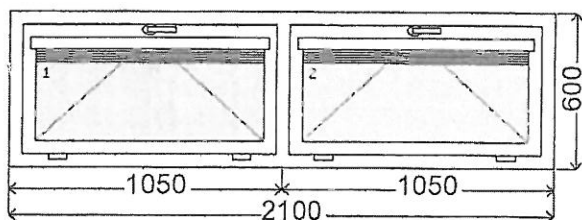

Položka č. 4

5 ks

vnitřní pohled (Interiér)

System:	6-ti komorový PREMIUM round line
Barva výrobku:	Bílá oboustranně
Typ zasklení:	4/16A/4TPS dvojsklo (U=1,0) (1,2)
Kování:	celoobvodové kování Winkhaus activPilot
Rozměry:	š. 2100 / v. 600
Cena výrobku:	6 110 Kč
Cena po slevě:	2 199 Kč
Cena za počet:	10 997 Kč

Parapet PVC: Skutečné vyložení:150 mm , délka:2100 mm , barva:PVC Bílá	5 ks	2 061 Kč
Krycí plech Z: Krycí plech Z délka:2100 mm	5 ks	525 Kč
Žaluzie EURO Style Opal: barva:1	10 ks	2 876 Kč

Položka č. 5

3 ks