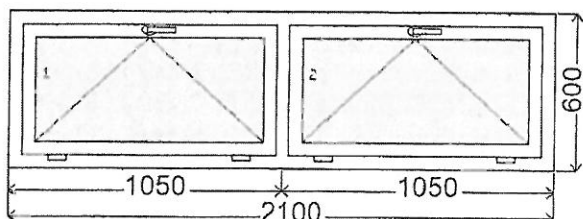

vnitřní pohled (Interiér)

System:	6-ti komorový PREMIUM round line
Barva výrobku:	Bílá oboustranně
Typ zasklení:	4/16A/4TPS (U=1,1) ornament kůra Meziskelní (distanční) rámeček (1,2)
Kování:	celoobvodové kování Winkhaus activPilot
Rozměry:	š. 2100 / v. 600
Cena výrobku:	7 538 Kč
Cena po slevě:	2 714 Kč
Cena za počet:	8 141 Kč

Parapet PVC: Skutečné vyložení:150 mm , délka:2100 mm , barva:PVC Bílá	3 ks	1 237 Kč
Krycí plech Z: Krycí plech Z délka:2100 mm	3 ks	315 Kč

Položka č. 6

1 ks