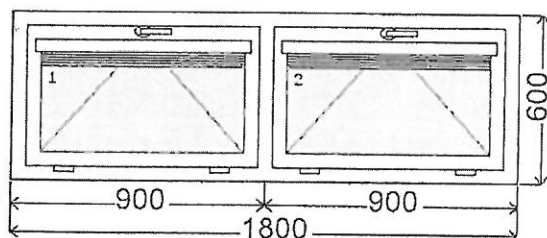

vnitřní pohled (interiér)

Systém:	6-ti komorový PREMIUM round line
Barva výrobku:	Bílá oboustranně
Typ zasklení:	4/16A/4TPS dvojsklo (U=1,0) (1,2)
Kování:	celoobvodové kování Winkhaus activPilot
Rozměry:	š. 1800 / v. 600
Cena výrobku:	5 514 Kč
Cena po slevě:	1 985 Kč
Cena za počet:	7 941 Kč

Parapet PVC: Skutečné vyložení:150 mm , délka:1800 mm , barva:PVC Bílá	4 ks	1 420 Kč
Krycí plech Z: Krycí plech Z délka:1800 mm	4 ks	360 Kč
Žaluzie EURO Style Opal: barva:1	8 ks	2 080 Kč