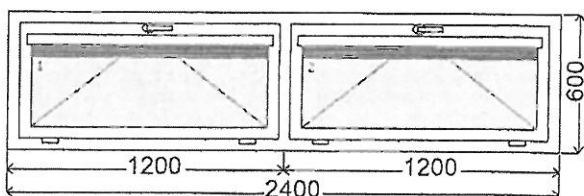

vnitřní pohled (interiér)

System:	6-ti komorový PREMIUM round line
Barva výrobku:	Bílá oboustranně
Typ zasklení:	4/16A/4TPS dvojsklo (U=1,0) (1,2)
Kování:	celoobvodové kování Winkhaus activPilot
Rozměry:	š. 2400 / v. 600
Cena výrobku:	6 705 Kč
Cena po slevě:	2 414 Kč
Cena za počet:	2 414 Kč

Parapet PVC: Skutečné vyložení:150 mm , délka:2400 mm , barva:PVC Bílá	1 ks	469 Kč
Krycí plech Z: Krycí plech Z délka:2400 mm	1 ks	120 Kč
Žaluzie EURO Style Opal: barva:1	2 ks	590 Kč