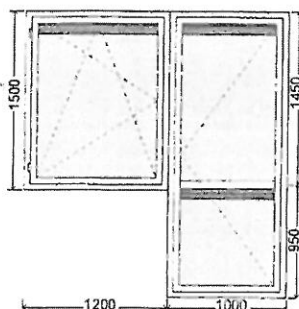

Položka č. 10

21 ks

vnější pohled (exteriér)

Práh: Práh 28mm

Spojovací profil: Spojovací profil 3mm (543500)

Žaluzie EURO Style Opal; barva:1	63 ks	24 587 Kč
Krycí plech Z: Krycí plech Z délka:1200 mm	21 ks	1 260 Kč
Parapet PVC: Skutečné vyložení:150 mm , délka:1200 mm , barva:PVC Bílá	21 ks	5 051 Kč
Krycí plech Z: Krycí plech Z délka:1000 mm	21 ks	1 050 Kč

Systém:	TROCAL 76 AD
Barva výrobku:	Bílá oboustranně
Typ zasklení:	PT4-16-Pc4 PLANIB.TOP+Ar U=1,0 (A1,B1,B2)
Kování:	ROTO-NT
Rozměry:	š. 2200 / v. 2400
Cena výrobku:	26 412 Kč
Cena po slevě:	9 508 Kč
Cena za počet:	199 671 Kč