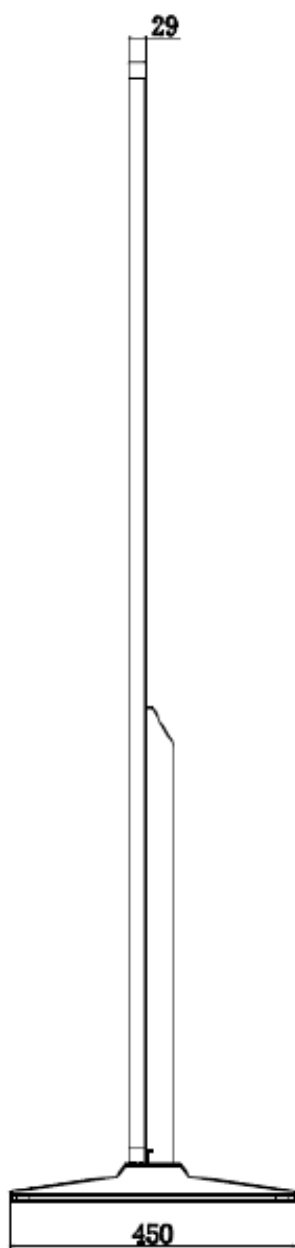

**NÁKUP DOTYKOVÉHO DIGITÁLNÍHO PANELU A
ZAJIŠTĚNÍ PŘÍSTUPU NA WEBOVÉ STRÁNKY**

WWW.CIZINCIJMK.CZ

INDOOR 43"

ULTRATENKÝ KIOSEK

PRODUKTOVÉ ILUSTRACNÍ FOTOGRAFIE

INDOOR 43"

ULTRATENKÝ KIOSEK

ROZMĚRY

INDOOR 43"

ZÁKLADNÍ ÚDAJE:

- Full HD displej s tvrzeným sklem a super tenkým tělem kiosku.
- Samostatně stojící verze s Android OS.
- Vertikální instalace.
- Napojení na internetové stránky.
- Dotyková obrazovka třídy IR TOUCH.
- Slot na USIM kartu (modul 4G pro operátora).

TECHNICKÉ ÚDAJE:

LCD Panel	Model	LW43SK
	Úhlopříčka	43 palců
	Rozlišení	FHD 1080 x 1920
	Poměr zobrazení	16:9
	Jas	350 cd / m ²
	Zobrazovací plocha	942,2 mm x 530,4 mm
	Kontrastní poměr	1500: 1
	Úhel pohledu	178 H / 178 V
	Doba odezvy	5 ms
	Tvrzené sklo	temperovaná ochrana skla
	Dotyková obrazovka	Desetibodový IR
	Život panelu	≥ 60000 hodin
Operační systém	Chipset	A40, Cortex A7, hlavní frekvence 1,5 GHz
	Systém Android	Android 7.1
	ROM	16G
	RAM	1G
Digital Signage Software	Formát videa	WMV / AVI / FLV / MPEG / MP4
	Formát zvuku	Všechny zvukové formáty MP3 / WAV
	Formát obrázku	BMP / JPEG / PNG
	Jazyk	ENG /Možnost vícejazyčného rozhraní
	Režim vícenásobného zobrazení	Podpora rozdělené obrazovky
Všeobecné	Ethernet	10M / 100M Ethernet
	WIFI	WIFI 802.11b/g/n
	Rozhraní portu	1 * HDMI / 2 * USB / 1 * SD karta slot
	Reproduktor	Levý kanál, pravý kanál, 2 * 10W reproduktor
	Spotřeba energie	≤ 70 W
	Napájecí napětí	AC220V, 50 Hz / 60 Hz
	Obrysová dimenze	1810,3 mm x 592,8 mm x 29 mm
	Rám	Rám z hliníkové slitiny Grade Alloy v černé / bílé barvě
	Pracovní teplota	-20 °C ~ 50 °C
	Pracovní vlhkost	5% - 90%
	Skladovací teplota	-40 °C ~ 60 °C
	Příslušenství	Anténa WIFI, klíč, dálkový ovladač, napájecí kabel, LAN kabel