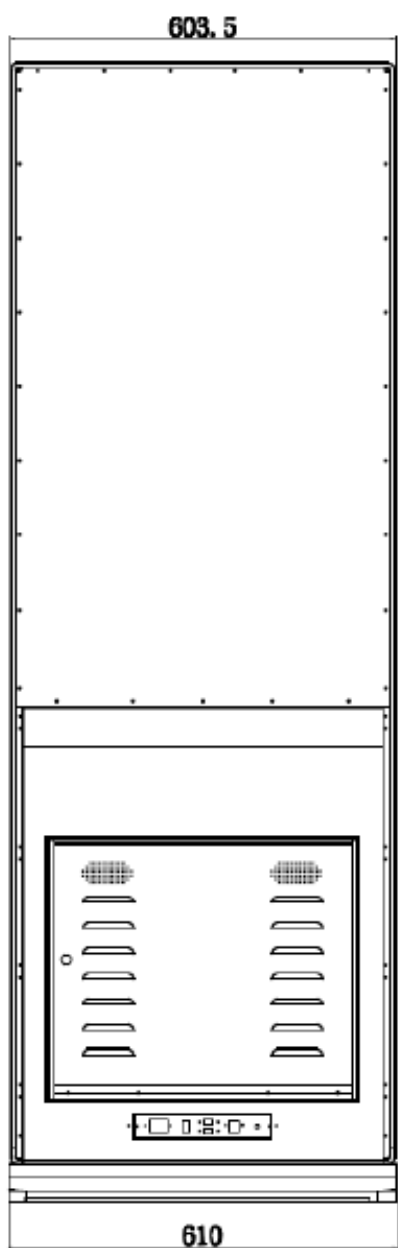

**NÁKUP DOTYKOVÉHO DIGITÁLNÍHO PANELU A
ZAJIŠTĚNÍ PŘÍSTUPU NA WEBOVÉ STRÁNKY**

WWW.CIZINCIJMK.CZ

INDOOR 43"

ULTRATENKÝ KIOSEK

PRODUKTOVÉ ILUSTRACNÍ FOTOGRAFIE

INDOOR 43"

ULTRATENKÝ KIOSEK

ROZMĚRY

TECHNICKÉ ÚDAJE:

LCD Panel	Model	LW43SK
	Úhlopříčka	43 palců
	Rozlišení	FHD 1080 x 1920
	Poměr zobrazení	16:9
	Jas	350 cd / m ²
	Zobrazovací plocha	942,2 mm x 530,4 mm
	Kontrastní poměr	1500: 1
	Úhel pohledu	178 H / 178 V
	Doba odezvy	5 ms
	Tvrzené sklo	temperovaná ochrana skla
	Dotyková obrazovka	Desetibodový IR
	Život panelu	≥ 60000 hodin
Operační systém	Chipset	A40, Cortex A7, hlavní frekvence 1,5 GHz
	Systém Android	Android 7.1
	ROM	16G
	RAM	1G
Digital Signage Software	Formát videa	WMV / AVI / FLV / MPEG / MP4
	Formát zvuku	Všechny zvukové formáty MP3 / WAV
	Formát obrázku	BMP / JPEG / PNG
	Jazyk	ENG /Možnost vícejazyčného rozhraní
	Režim vícenásobného zobrazení	Podpora rozdělené obrazovky
Všeobecné	Ethernet	10M / 100M Ethernet
	WIFI	WIFI 802.11b/g/n
	Rozhraní portu	1 * HDMI / 2 * USB / 1 * SD karta slot
	Reproduktor	Levý kanál, pravý kanál, 2 * 10W reproduktor
	Spotřeba energie	≤ 70 W
	Napájecí napětí	AC220V, 50 Hz / 60 Hz
	Obrysová dimenze	1810,3 mm x 592,8 mm x 29 mm
	Rám	Rám z hliníkové slitiny Grade Alloy v černé / bílé barvě
	Pracovní teplota	-20 °C ~ 50 °C
	Pracovní vlhkost	5% - 90%
	Skladovací teplota	-40 °C ~ 60 °C
	Příslušenství	Anténa WIFI, klíč, dálkový ovladač, napájecí kabel, LAN kabel