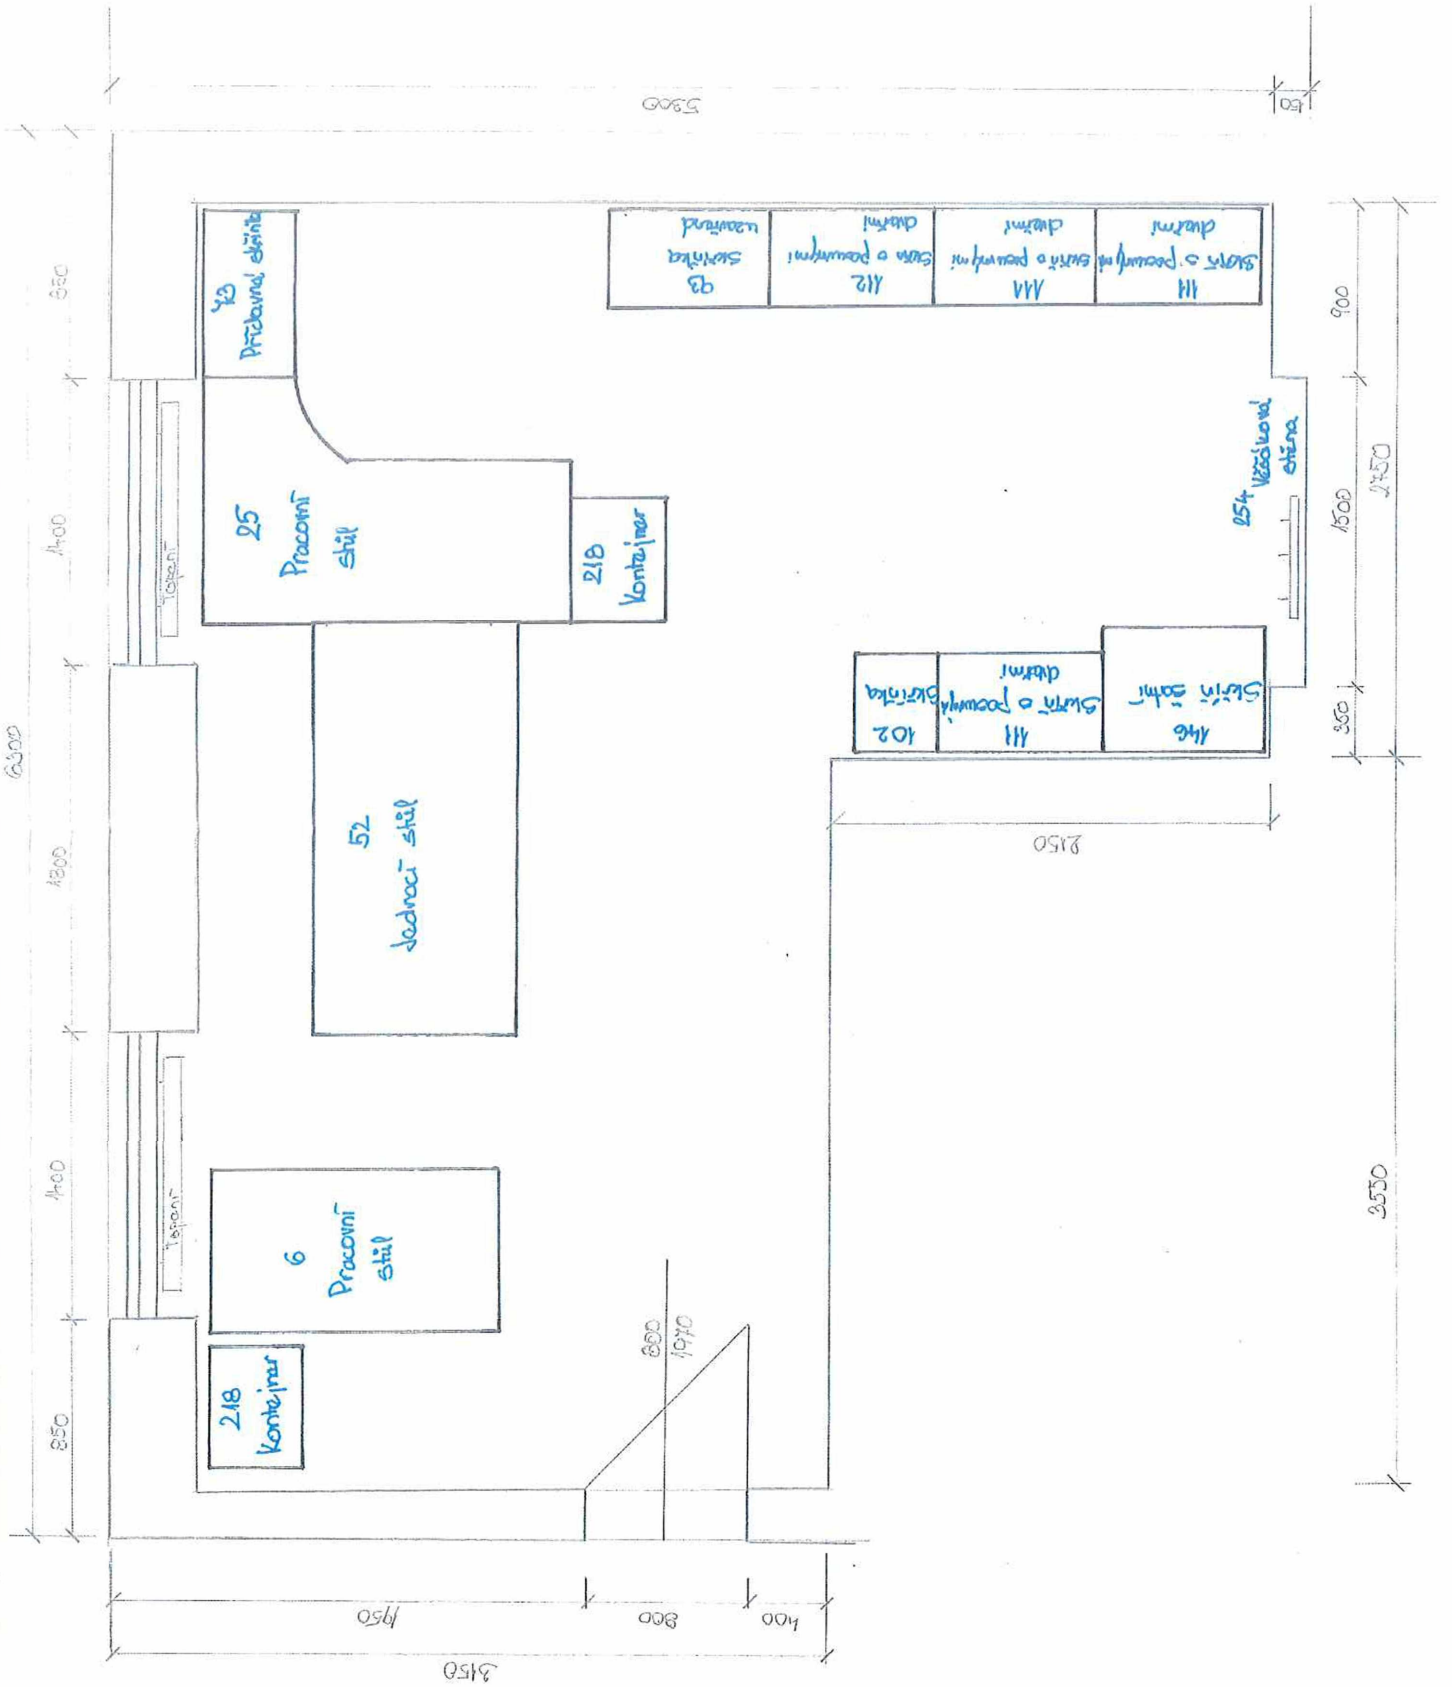

## Příloha č.1

Číslo položky	Identifikátor	Název materiálu	množství	MJ	cena za kus	celkem cena
Kancelář VPS		<b>vzor: TŘEŠEŇ</b>				
6	PSK4,786	Pracovní stůl - celolaminový, rozměry: 1400 x 800 x 740 mm	1	■	■■■■■■■■■■	■■■■■■■■■■
25	PSK4,805	Pracovní stůl ergonomický - kovová podnož pravý, rozměry: 1800 x 1200 x 740 mm	1	■	■■■■■■■■■■	■■■■■■■■■■
52	PSK4,832	Jednací stůl s kovovým rámovým podnožím, rozměry: 2000 x 1000 x 740 mm	1	■	■■■■■■■■■■	■■■■■■■■■■
73	PSK4,853	Přídavná skříňka k pracovnímu stolu - roletová uzamykatelná - pravá, rozměry: 800 x 450 x 740 mm	1	■	■■■■■■■■■■	■■■■■■■■■■
93	PSK4,873	Skříňka uzavřená, rozměry: 800 x 470 x 1103 mm	1	■	■■■■■■■■■■	■■■■■■■■■■
102	PSK4,882	Skříňka prosklená uzavřená, rozměry: 400 x 470 x 1103 mm	1	■	■■■■■■■■■■	■■■■■■■■■■
111	PSK4,891	Skříň s dveřmi posuvnými, rozměry: 800 x 470 x 1789 mm	3	■	■■■■■■■■■■	■■■■■■■■■■
112	PSK4,892	Skříň s dveřmi posuvnými, rozměry: 800 x 470 x 1103 mm	1	■	■■■■■■■■■■	■■■■■■■■■■
146	PSK4,926	Skříň šatní uzavřená vč. tyčky, výplně a 1 horní police, rozměry: 800 x 600 x 1789 mm	1	■	■■■■■■■■■■	■■■■■■■■■■
218	PSK4,998	Kontejner uzamykatelný mobilní - 4 zásuvky (vč. vloženého tužkovníku a dělicí přepážky), rozměry: 450 x 600 x 600 mm	2	■	■■■■■■■■■■	■■■■■■■■■■
254	PSK5,034	Věšáková stěna se zrcadlem, 3 háčky, odkládací police (nahofe), rozměry: 800 x 18 x 1789 mm	1	■	■■■■■■■■■■	■■■■■■■■■■
273	PSK5,053	Police závěsná, rozměry: 800 x 300 x 300 mm	2	■	■■■■■■■■■■	■■■■■■■■■■
Kuchyň:		<b>vzor: DIVOKÁ HRUŠKA/BRÍZA</b>				
48	PSK4,828	Jídelní/Jednací stůl s kovovým rámovým podnožím (vzdálenost spodní hrany lubu k zemi min. 650 mm), rozměry: 800 x 800 x 740 mm	3	■	■■■■■■■■■■	■■■■■■■■■■
Šatna:		<b>vzor: TŘEŠEŇ</b>				
49	PSK4,829	Jídelní/Jednací stůl s kovovým rámovým podnožím (vzdálenost spodní hrany lubu k zemi min. 650 mm), rozměry: 1200 x 800 x 740 mm	4	■	■■■■■■■■■■	■■■■■■■■■■
Kancelář mistr		<b>vzor: TŘEŠEŇ</b>				
6	PSK4,786	Pracovní stůl - celolaminový, rozměry: 1400 x 800 x 740 mm	1	■	■■■■■■■■■■	■■■■■■■■■■
218	PSK4,998	Kontejner uzamykatelný mobilní - 4 zásuvky (vč. vloženého tužkovníku a dělicí přepážky), rozměry: 450 x 600 x 600 mm	1	■	■■■■■■■■■■	■■■■■■■■■■
255	PSK5,035	Věšáková stěna, 3 háčky, rozměry: 600 x 18 x 1200 mm	1	■	■■■■■■■■■■	■■■■■■■■■■
273	PSK5,053	Police závěsná, rozměry: 800 x 300 x 300 mm	1	■	■■■■■■■■■■	■■■■■■■■■■
					■■■■■■■■■■	■■■■■■■■■■
					■■■■■■■■■■	■■■■■■■■■■