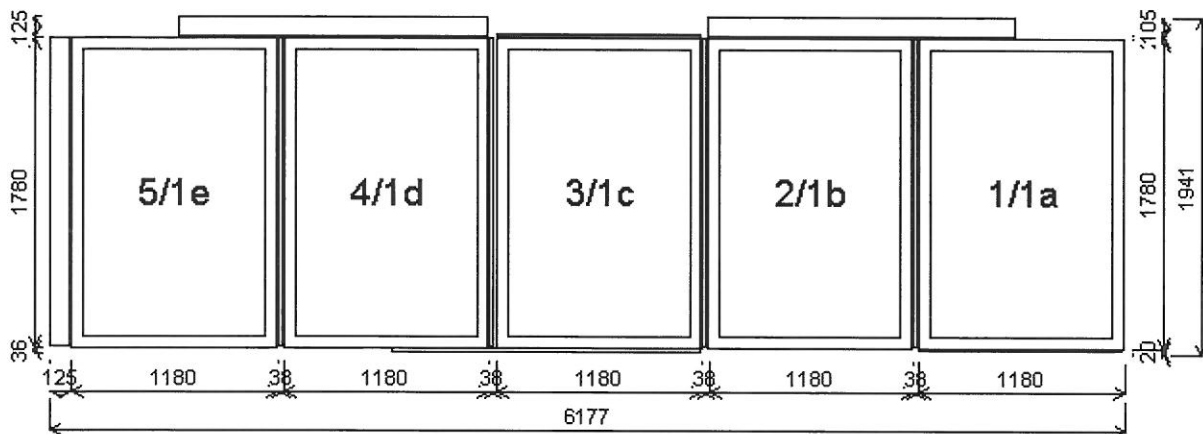

Pozice: 1/: Sestava

Rozměry rámu: 6177,0 x 1941,0 mm

Stavební otvor: 6197,0 x 1961,0 mm

Gealan S 8000 IQ standard

| | | | | |
|--|---|-----------------------------------|--|---|
| <p>Pozice: 1a 1180,0x1780,0 mm 1 ks Základní cena: Jednodílné okno 2 739,00 Kč Barva (ext/int): bílá standard Sleva 20,0% ze základní ceny -548,00 Kč Cena po slevě: 2 191,00 Kč</p> | <p>Sklo: F4-16-TN4 Float-TopN u=1.1 Rám: 66mm Křídlo: FIX Zazdívací lišta: 30 mm Barva těsnění: černá Klika: žádná</p> | <p>Cena po slevě: 2 191,00 Kč</p> | <p>Pozice: 1d 1180,0x1780,0 mm 1 ks Základní cena: Jednodílné okno 2 739,00 Kč Barva (ext/int): bílá standard Sleva 20,0% ze základní ceny -548,00 Kč Cena po slevě: 2 191,00 Kč</p> | <p>Sklo: F4-16-TN4 Float-TopN u=1.1 Rám: 66mm Křídlo: FIX Zazdívací lišta: 30 mm Barva těsnění: černá Klika: žádná</p> |
| <p>Pozice: 1b 1180,0x1780,0 mm 1 ks Základní cena: Jednodílné okno 2 739,00 Kč Barva (ext/int): bílá standard Sleva 20,0% ze základní ceny -548,00 Kč Cena po slevě: 2 191,00 Kč</p> | <p>Sklo: F4-16-TN4 Float-TopN u=1.1 Rám: 66mm Křídlo: FIX Zazdívací lišta: 30 mm Barva těsnění: černá Klika: žádná</p> | <p>Cena po slevě: 2 191,00 Kč</p> | <p>Pozice: 1e 1180,0x1780,0 mm 1 ks Základní cena: Jednodílné okno 2 739,00 Kč Barva (ext/int): bílá standard Sleva 20,0% ze základní ceny -548,00 Kč Cena po slevě: 2 191,00 Kč</p> | <p>Sklo: F4-16-TN4 Float-TopN u=1.1 Rám: 66mm Křídlo: FIX Zazdívací lišta: 30 mm Barva těsnění: černá Klika: žádná</p> |
| <p>Pozice: 1c 1180,0x1780,0 mm 1 ks Základní cena: Jednodílné okno 2 739,00 Kč Barva (ext/int): bílá standard Sleva 20,0% ze základní ceny -548,00 Kč Cena po slevě: 2 191,00 Kč</p> | <p>Sklo: F4-16-TN4 Float-TopN u=1.1 Rám: 66mm Křídlo: FIX Zazdívací lišta: 30 mm Barva těsnění: černá Klika: žádná</p> | <p>Cena po slevě: 2 191,00 Kč</p> | | |