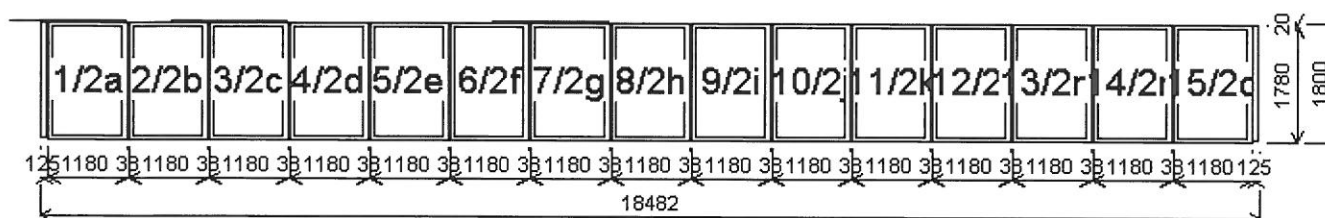

Množství: 1

Cena za ks: 14 588,00 Kč

Celkem:**14 588,00 Kč**

Pozice: 2/: Sestava

Rozměry rámu: 18482,0 x 1800,0 mm

Stavební otvor: 18502,0 x 1850,0 mm

Gealan S 8000 IQ standard

| | | | | | |
|------------------|-------------------------------|------|-------------|------------------------------|-------------------------------|
| Pozice: 2a | 1180,0x1780,0 mm | 1 ks | | Sleva 20,0% ze základní ceny | -548,00 Kč |
| Základní cena: | Jednodílné okno | | 2 739,00 Kč | | |
| Barva (ext/int): | bílá standard | | | | |
| | Sleva 20,0% ze základní ceny | | -548,00 Kč | Cena po slevě: | 2 191,00 Kč |
| | Cena po slevě: | | 2 191,00 Kč | | |
| Sklo: | F4-16TGI-TN4 Float-TopN u=1.1 | | | Sklo: | F4-16TGI-TN4 Float-TopN u=1.1 |
| Rám: | 66mm | | | Rám: | 66mm |
| Křídlo: | FIX | | | Křídlo: | FIX |
| Zazdívací lišta: | 30 mm | | | Zazdívací lišta: | 30 mm |
| Barva těsnění: | černá | | | Barva těsnění: | černá |
| Klika: | žádná | | | Klika: | žádná |
| Pozice: 2b | 1180,0x1780,0 mm | 1 ks | | Pozice: 2d | 1180,0x1780,0 mm |
| Základní cena: | Jednodílné okno | | 2 739,00 Kč | Základní cena: | Jednodílné okno |
| Barva (ext/int): | bílá standard | | | Barva (ext/int): | bílá standard |
| | Sleva 20,0% ze základní ceny | | -548,00 Kč | | Sleva 20,0% ze základní ceny |
| | Cena po slevě: | | 2 191,00 Kč | | Cena po slevě: |
| | | | | | 2 191,00 Kč |
| Sklo: | F4-16TGI-TN4 Float-TopN u=1.1 | | | Sklo: | F4-16TGI-TN4 Float-TopN u=1.1 |
| Rám: | 66mm | | | Rám: | 66mm |
| Křídlo: | FIX | | | Křídlo: | FIX |
| Zazdívací lišta: | 30 mm | | | Zazdívací lišta: | 30 mm |
| Barva těsnění: | černá | | | Barva těsnění: | černá |
| Klika: | žádná | | | Klika: | žádná |
| Pozice: 2c | 1180,0x1780,0 mm | 1 ks | | Pozice: 2e | 1180,0x1780,0 mm |
| Základní cena: | Jednodílné okno | | 2 739,00 Kč | Základní cena: | Jednodílné okno |
| Barva (ext/int): | bílá standard | | | Barva (ext/int): | bílá standard |
| | Sleva 20,0% ze základní ceny | | -548,00 Kč | | Sleva 20,0% ze základní ceny |
| | Cena po slevě: | | 2 191,00 Kč | | Cena po slevě: |
| | | | | | 2 191,00 Kč |
| Sklo: | F4-16TGI-TN4 Float-TopN u=1.1 | | | Sklo: | F4-16TGI-TN4 Float-TopN u=1.1 |
| Rám: | 66mm | | | Rám: | 66mm |