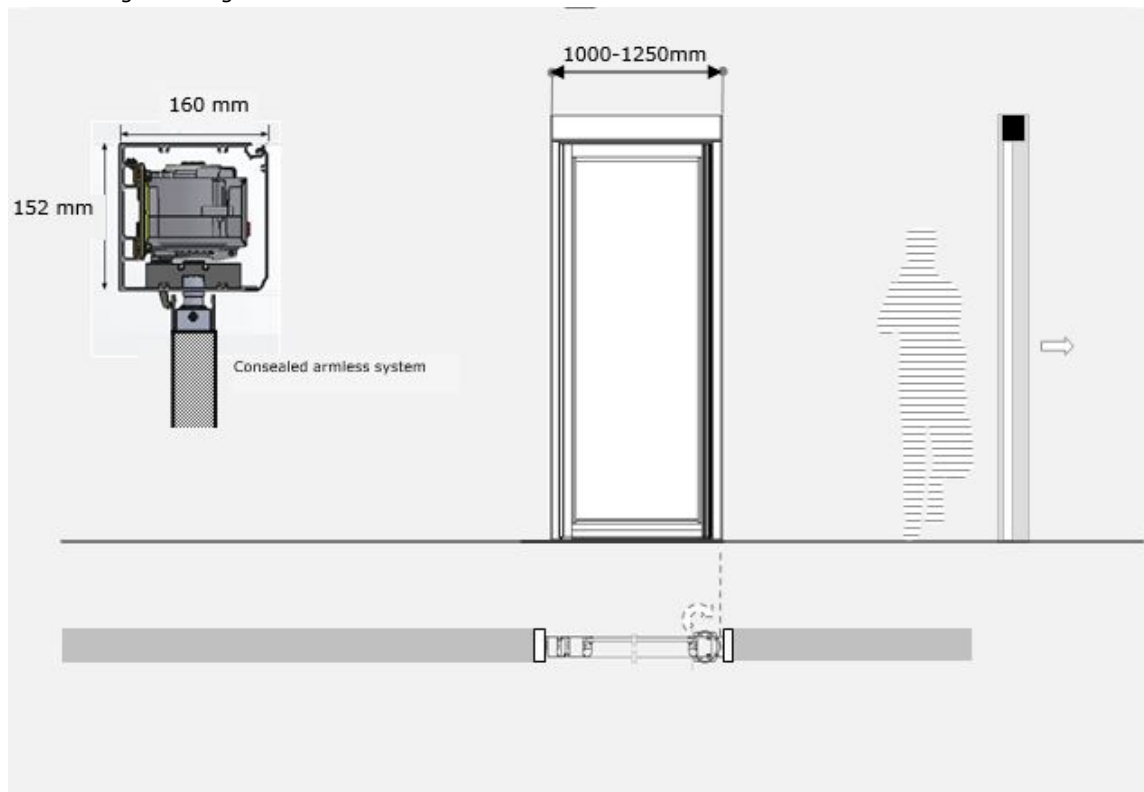

### DPS Vstup

OHC Swing Door Right

Množství

1

Šířka rámu (FW): 1180  
Výška rámu (FH): 2245  
Čistá průchozí šířka (COW): 982.5  
Čistá podchozí výška (COH): 2081.5  
Kryt: Kryt v celé délce  
Délka krytu (CL): 1180  
Směr otevírání: Otočné k sobě  
Profil drážkového podlahového vedení: Ne  
Povrchová úprava: RAL  
Barva: RAL 9016 Traffic white  
Střední příčky: Střední příčka 70mm  
Výška střední příčky (MH) v mm: 870  
Mechanický zámek: Adams Rite Lock Electric Strik  
Volitelná skla: Plné sklo  
Typ skla: Izolační laminované 22mm ISO 6/10/6  
Nákladový faktor skla (z výroby): 0  
SR120-1 směrový radar  
Skříňka pro povrchovou montáž voliče funkcí PSX-X  
Tlačítko nouzového otevření (s aretací) zelená skříň  
Bezpečnostní senzor 4Safe Line, L=350mm, černé provedení  
PS-4C volič funkcí s klíčem (černý), povrchová montáž  
Battery Assembly SW200i  
Demontáž a likvidace stávajících dveří  
Doprava, montáž