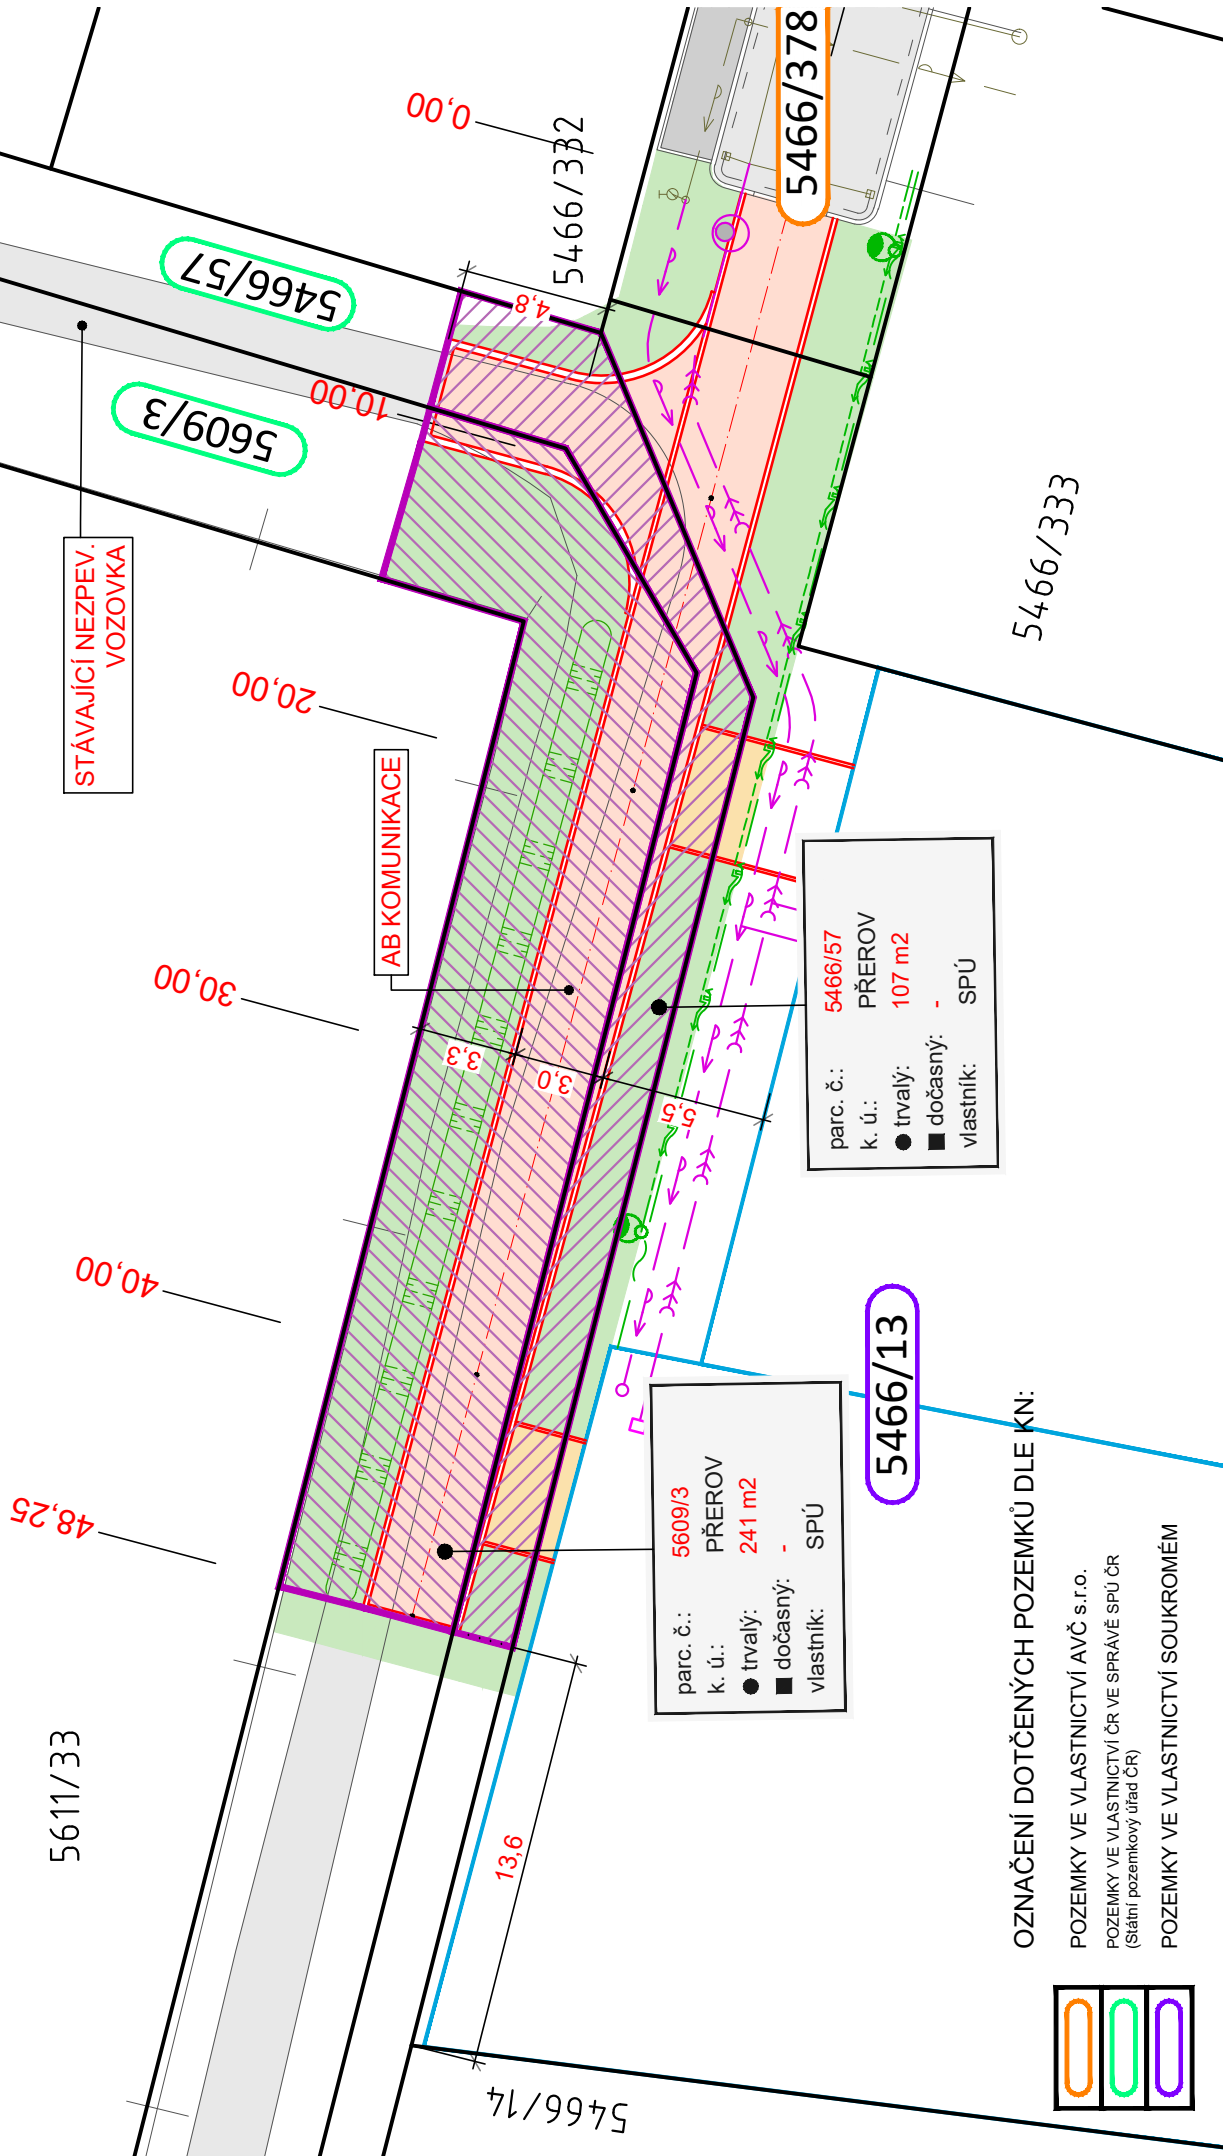

INFRASTRUKTURA PRO RD PŘEROV, U HVĚZDÁRNÝ II ZÁBOROVÝ ELABORÁT

OZNAČENÍ DOTČENÝCH POZEMKŮ DLE KN:

POZEMKY VE VLASTNICTVÍ AVČ s.r.o.

POZEMKY VE VLASTNICTVÍ ČR VE SPRÁVĚ SPÚ ČR
(Státní pozemkový úřad ČR)

POZEMKY VE VLASTNICTVÍ SOUKROMÉM