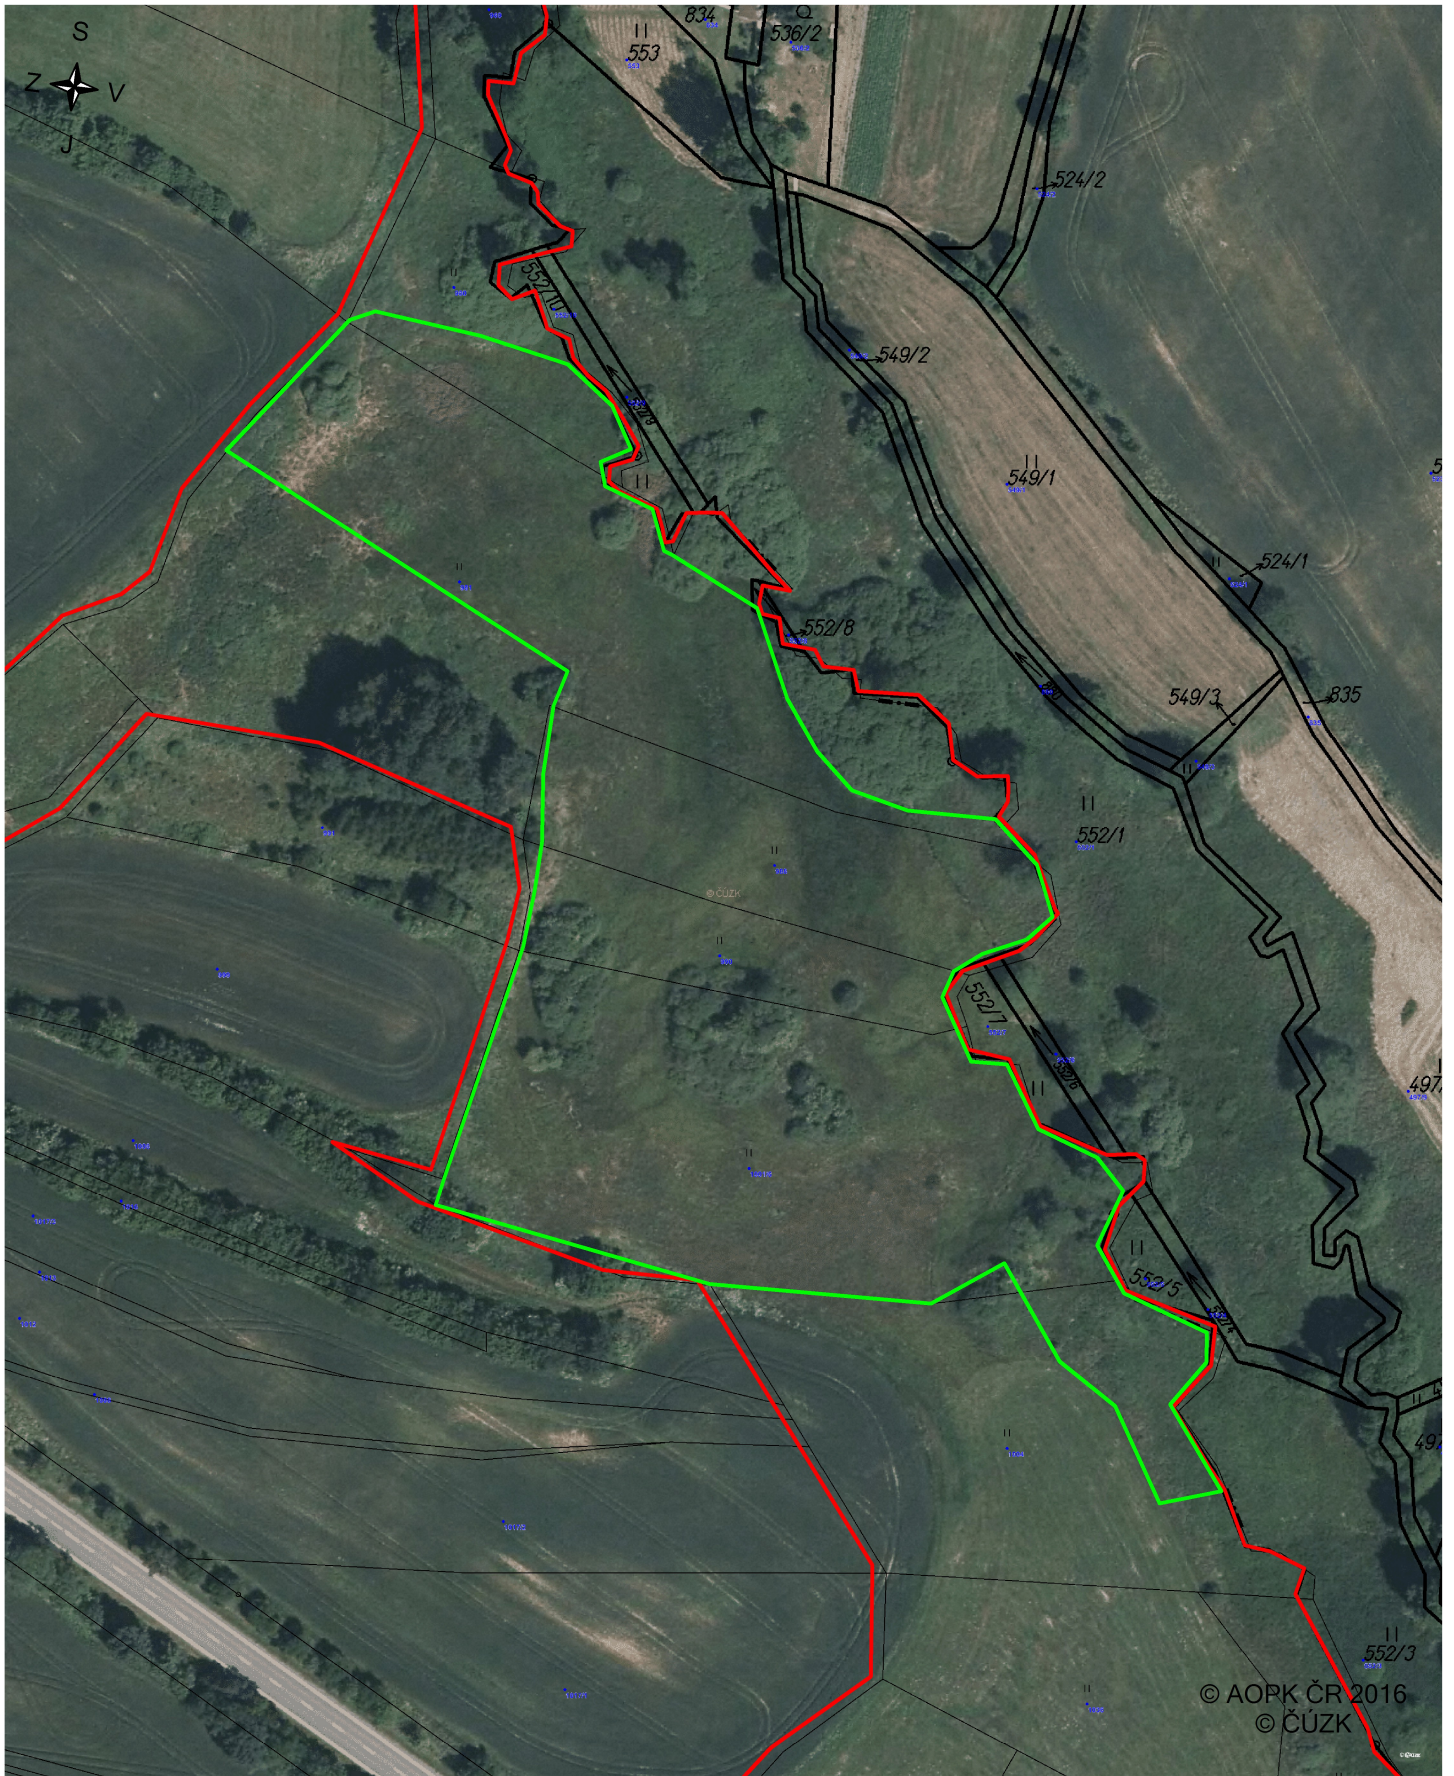

Kosení v NPP Jankovský potok - Pod obcí 2016

kosení 2016

hranice ZCHÚ

100 [Metry]