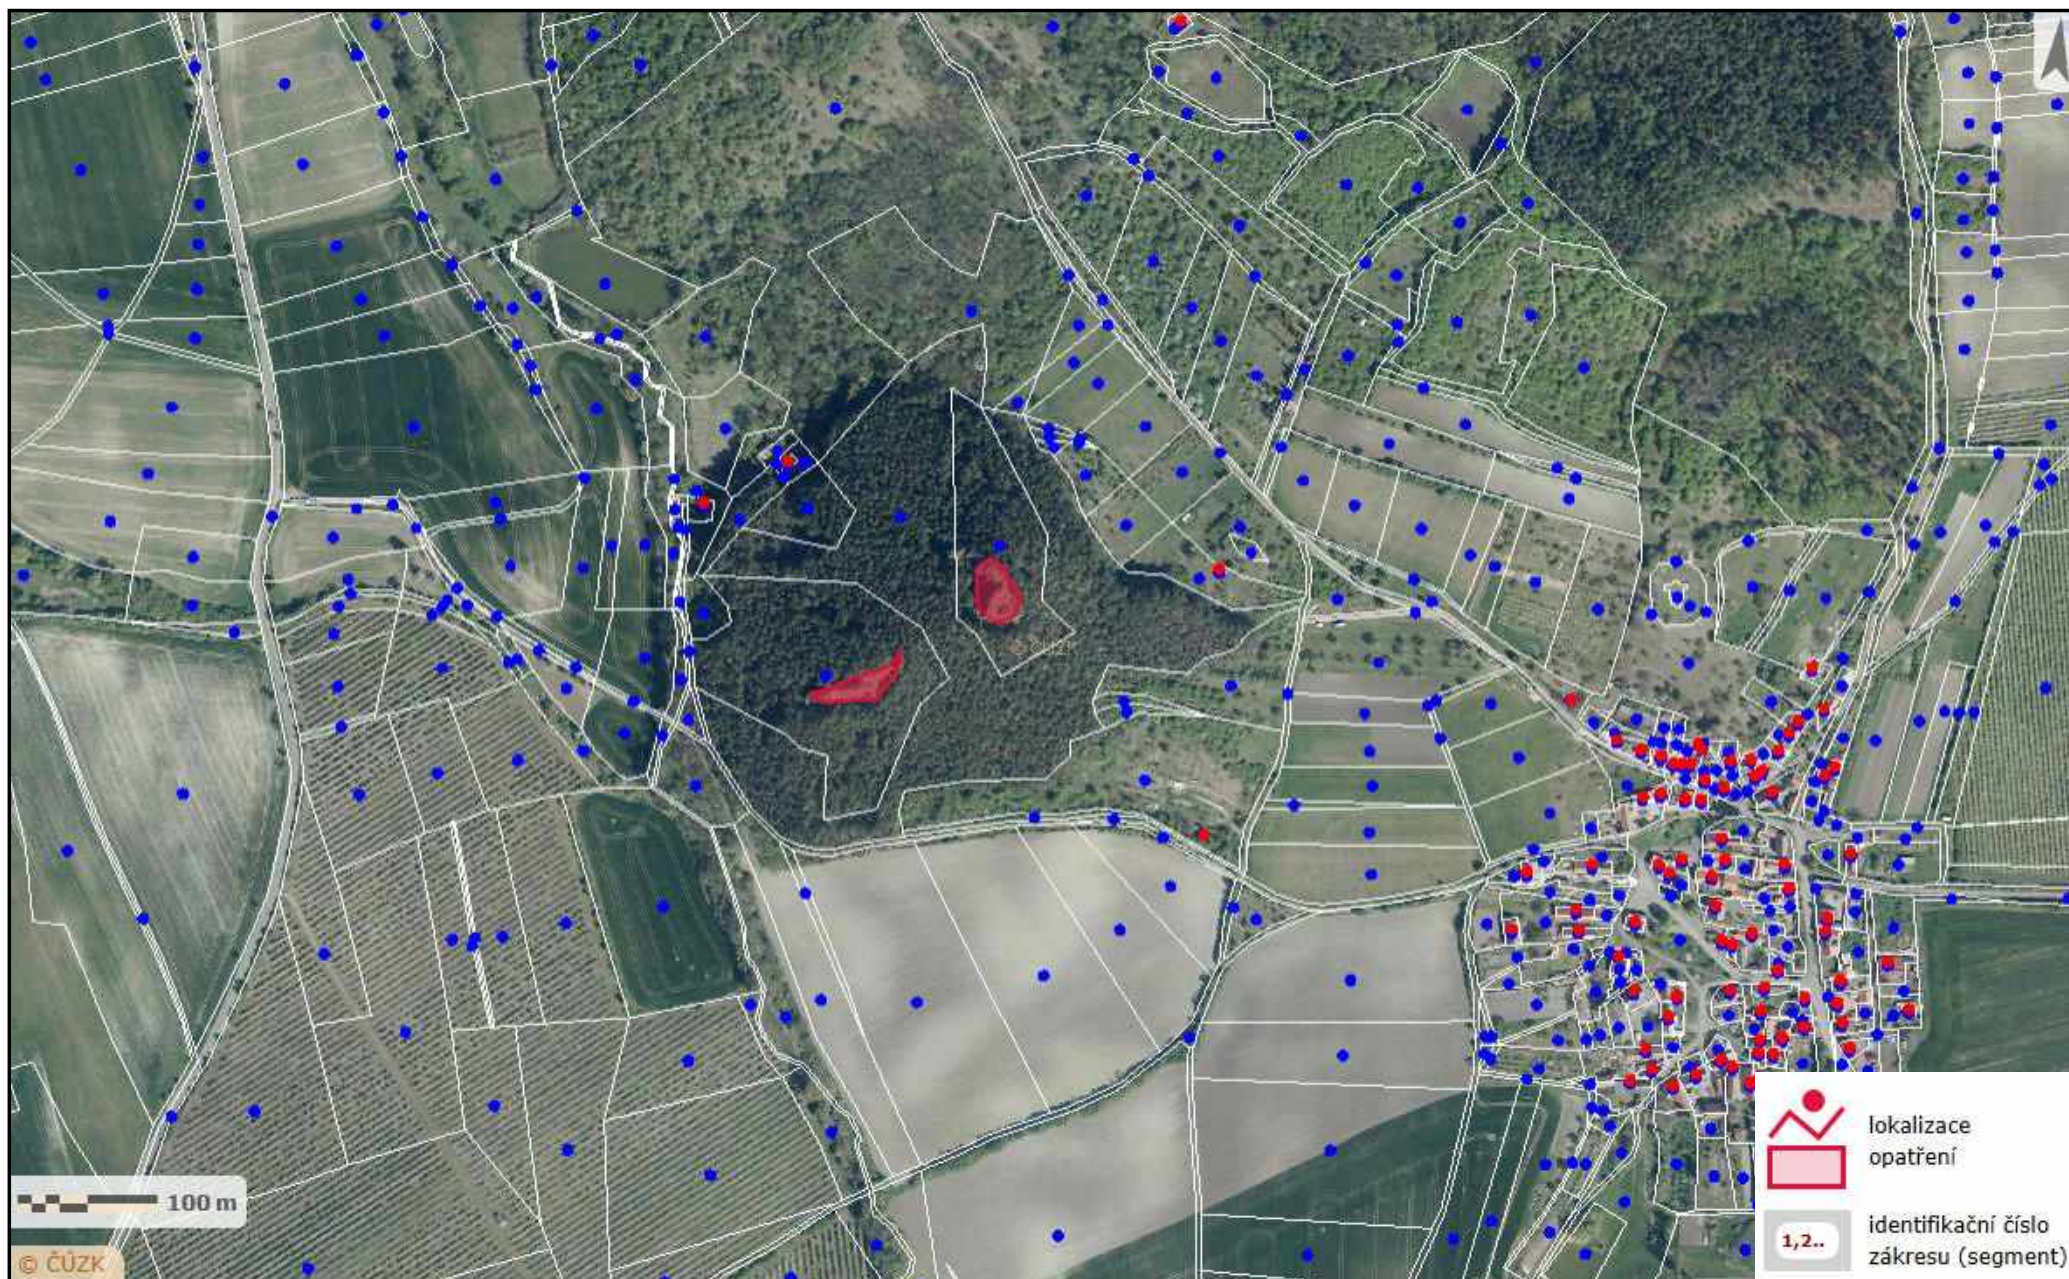

Zákres lokalizace opatření - lokality Brník a Srdov

Příloha č. 2 ke smlouvě o dílo číslo PPK-25a/53/21

Zákres lokalizace opatření - lokalita Stříbrník (Červený vrch)

Příloha č. 2 ke smlouvě o dílo číslo PPK-25a/53/21

Zákres lokalizace opatření - lokalita Dlouhá hora

Příloha č. 2 ke smlouvě o dílo číslo PPK-25a/53/21

Zákres lokalizace opatření - lokalita Kuzov

Příloha č. 2 ke smlouvě o dílo číslo PPK-25a/53/21

Zákres lokalizace opatření - lokalita Oblik

Příloha č. 2 ke smlouvě o dílo číslo PPK-25a/53/21

Zákres lokalizace opatření - lokalita Ostrý

Příloha č. 2 ke smlouvě o dílo číslo PPK-25a/53/21

Zákres lokalizace opatření - lokalita Ovčín

Příloha č. 2 ke smlouvě o dílo číslo PPK-25a/53/21

Zákres lokalizace opatření - lokalita Plešivec

Příloha č. 2 ke smlouvě o dílo číslo PPK-25a/53/21

Zákres lokalizace opatření - lokalita Raná

Příloha č. 2 ke smlouvě o dílo číslo PPK-25a/53/21

Zákres lokalizace opatření - lokalita Tobiášův vrch