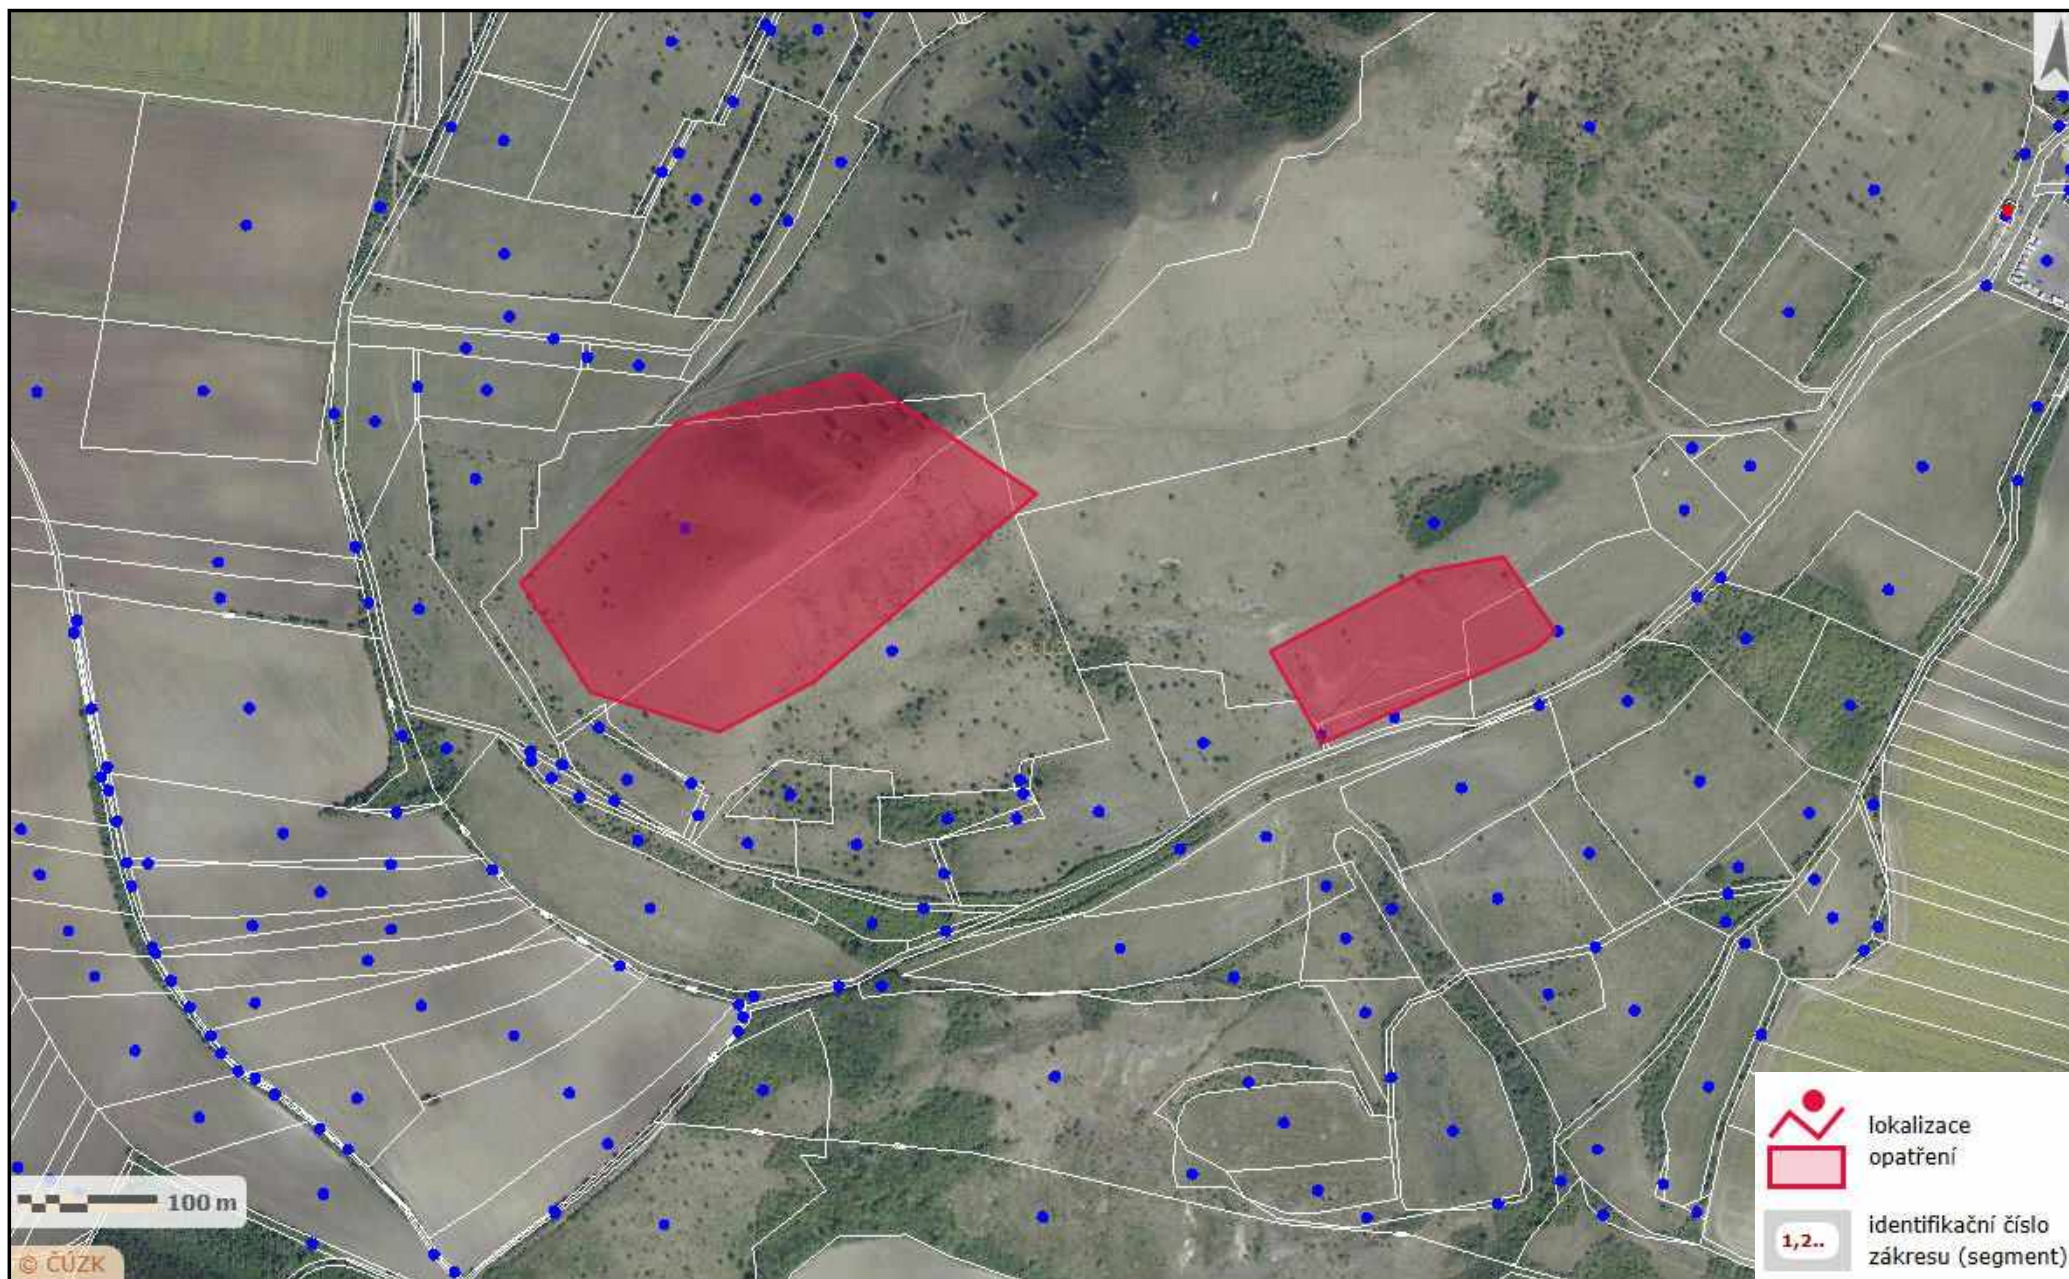

Zákres lokalizace opatření - lokality Brník a Srdov

Příloha č. 2 ke smlouvě o dílo číslo PPK-25a/53/21

Zákres lokalizace opatření - lokalita Stříbrník (Červený vrch)

Příloha č. 2 ke smlouvě o dílo číslo PPK-25a/53/21

Zákres lokalizace opatření - lokalita Dlouhá hora

Příloha č. 2 ke smlouvě o dílo číslo PPK-25a/53/21

Zákres lokalizace opatření - lokalita Kuzov

Příloha č. 2 ke smlouvě o dílo číslo PPK-25a/53/21

Zákres lokalizace opatření - lokalita Oblik

Příloha č. 2 ke smlouvě o dílo číslo PPK-25a/53/21

Zákres lokalizace opatření - lokalita Ostrý

Příloha č. 2 ke smlouvě o dílo číslo PPK-25a/53/21

Zákres lokalizace opatření - lokalita Ovčín

Příloha č. 2 ke smlouvě o dílo číslo PPK-25a/53/21

Zákres lokalizace opatření - lokalita Plešivec

Příloha č. 2 ke smlouvě o dílo číslo PPK-25a/53/21

Zákres lokalizace opatření - lokalita Raná

Příloha č. 2 ke smlouvě o dílo číslo PPK-25a/53/21

Zákres lokalizace opatření - lokalita Tobiášův vrch