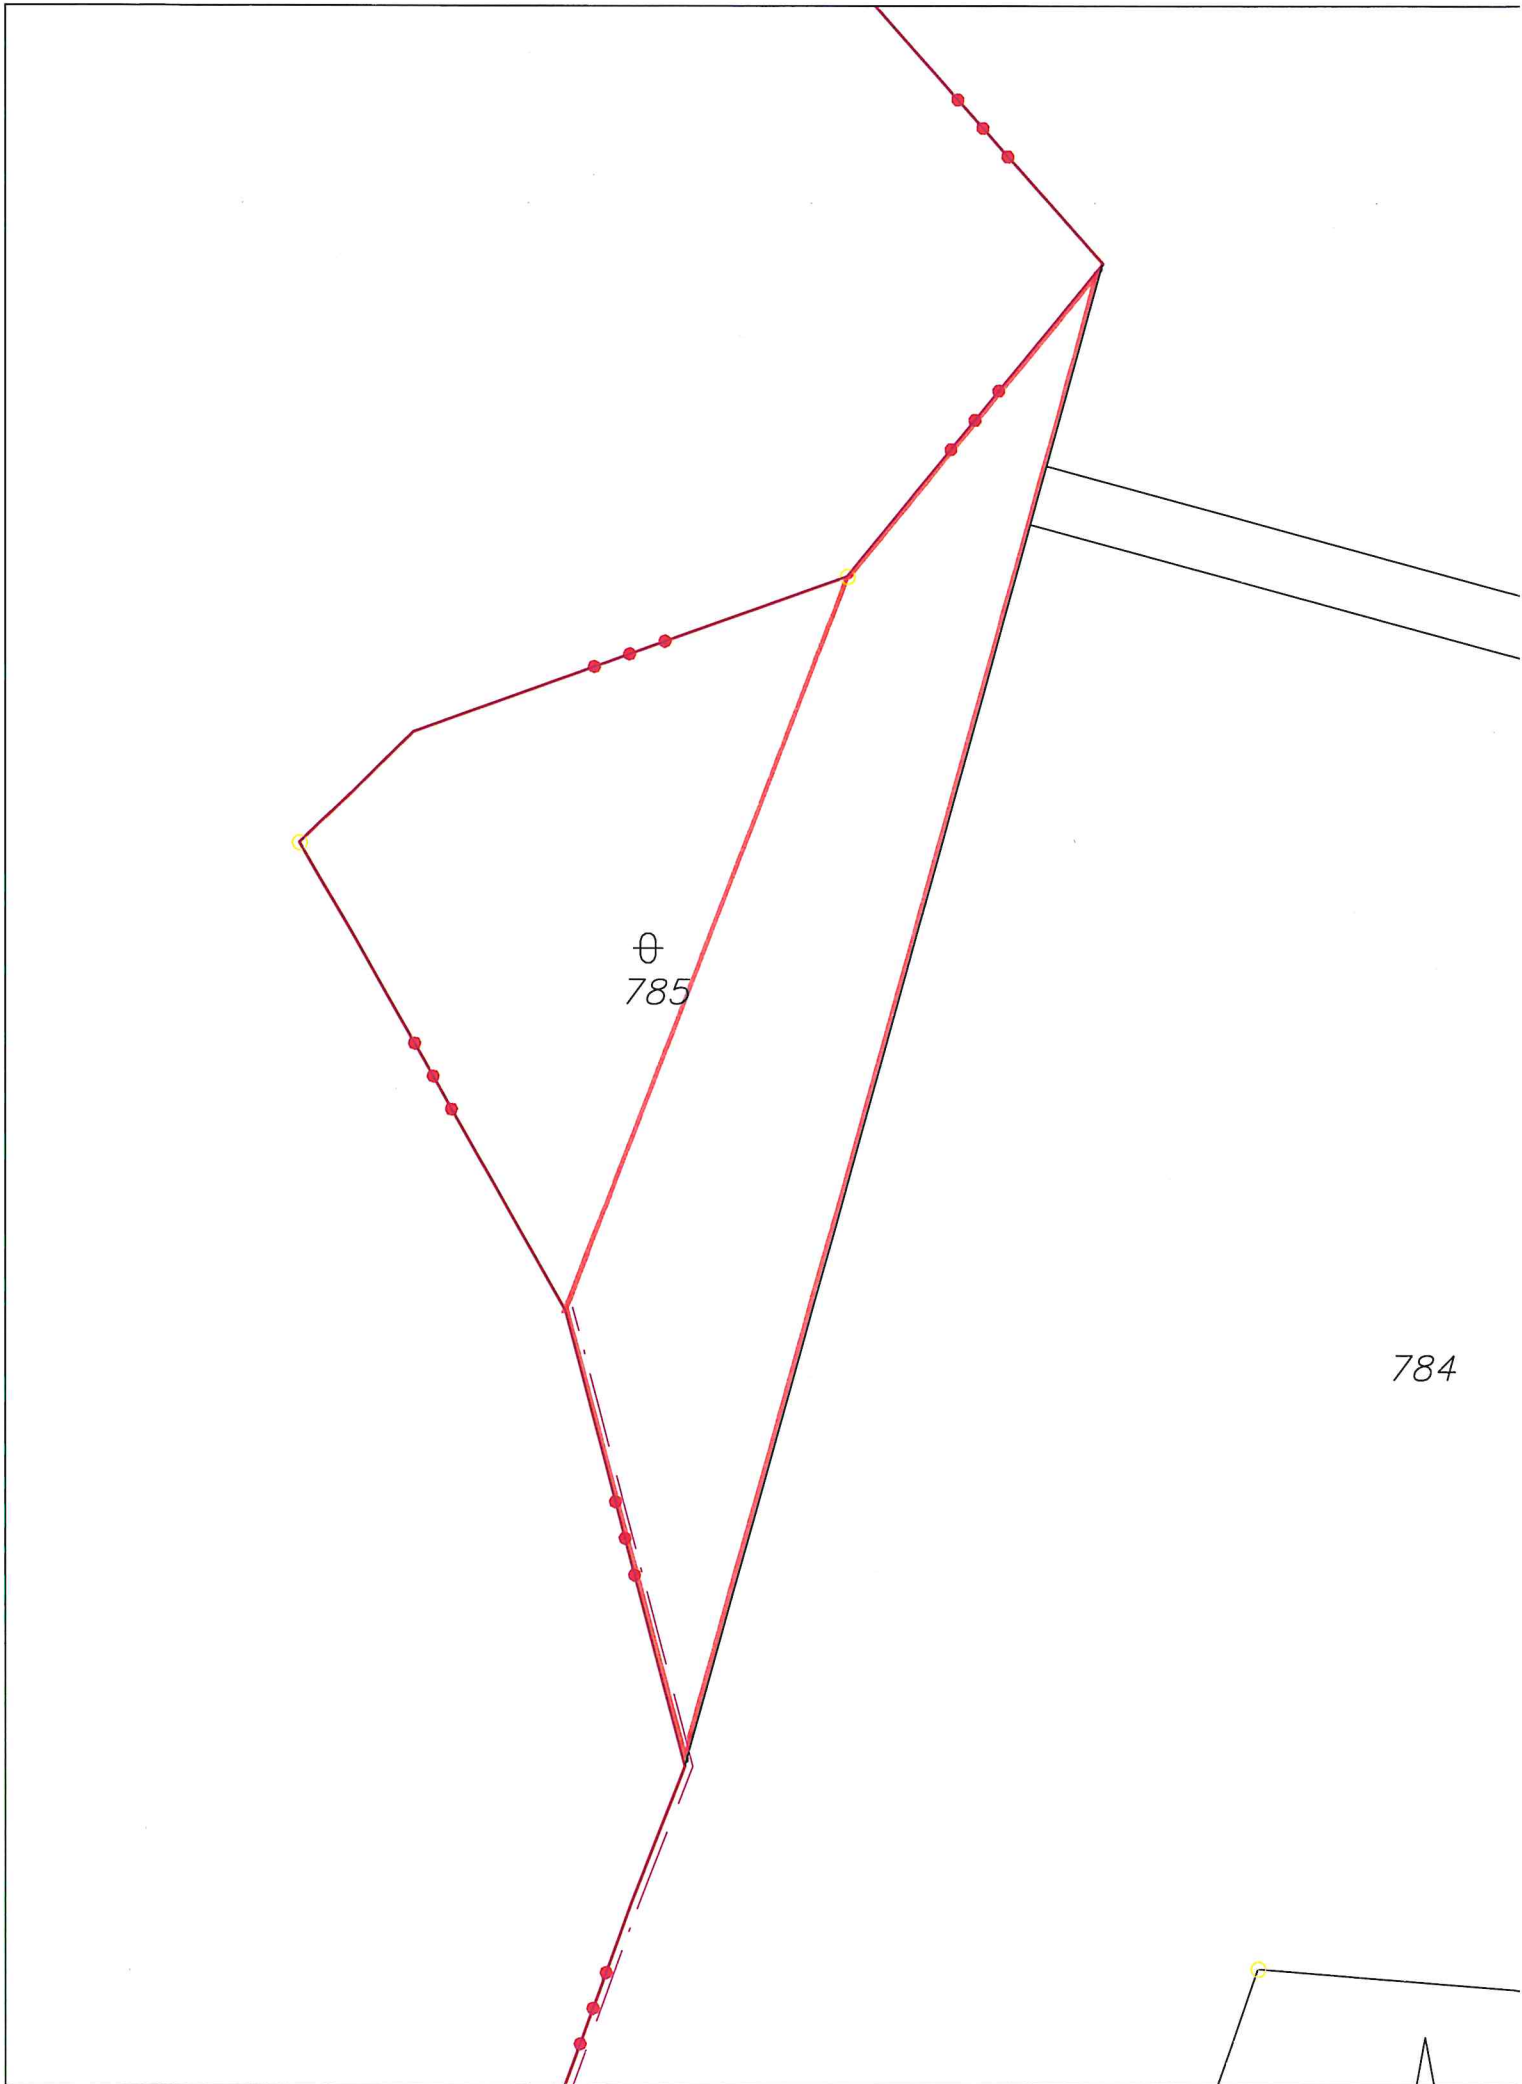

785

784

1:500