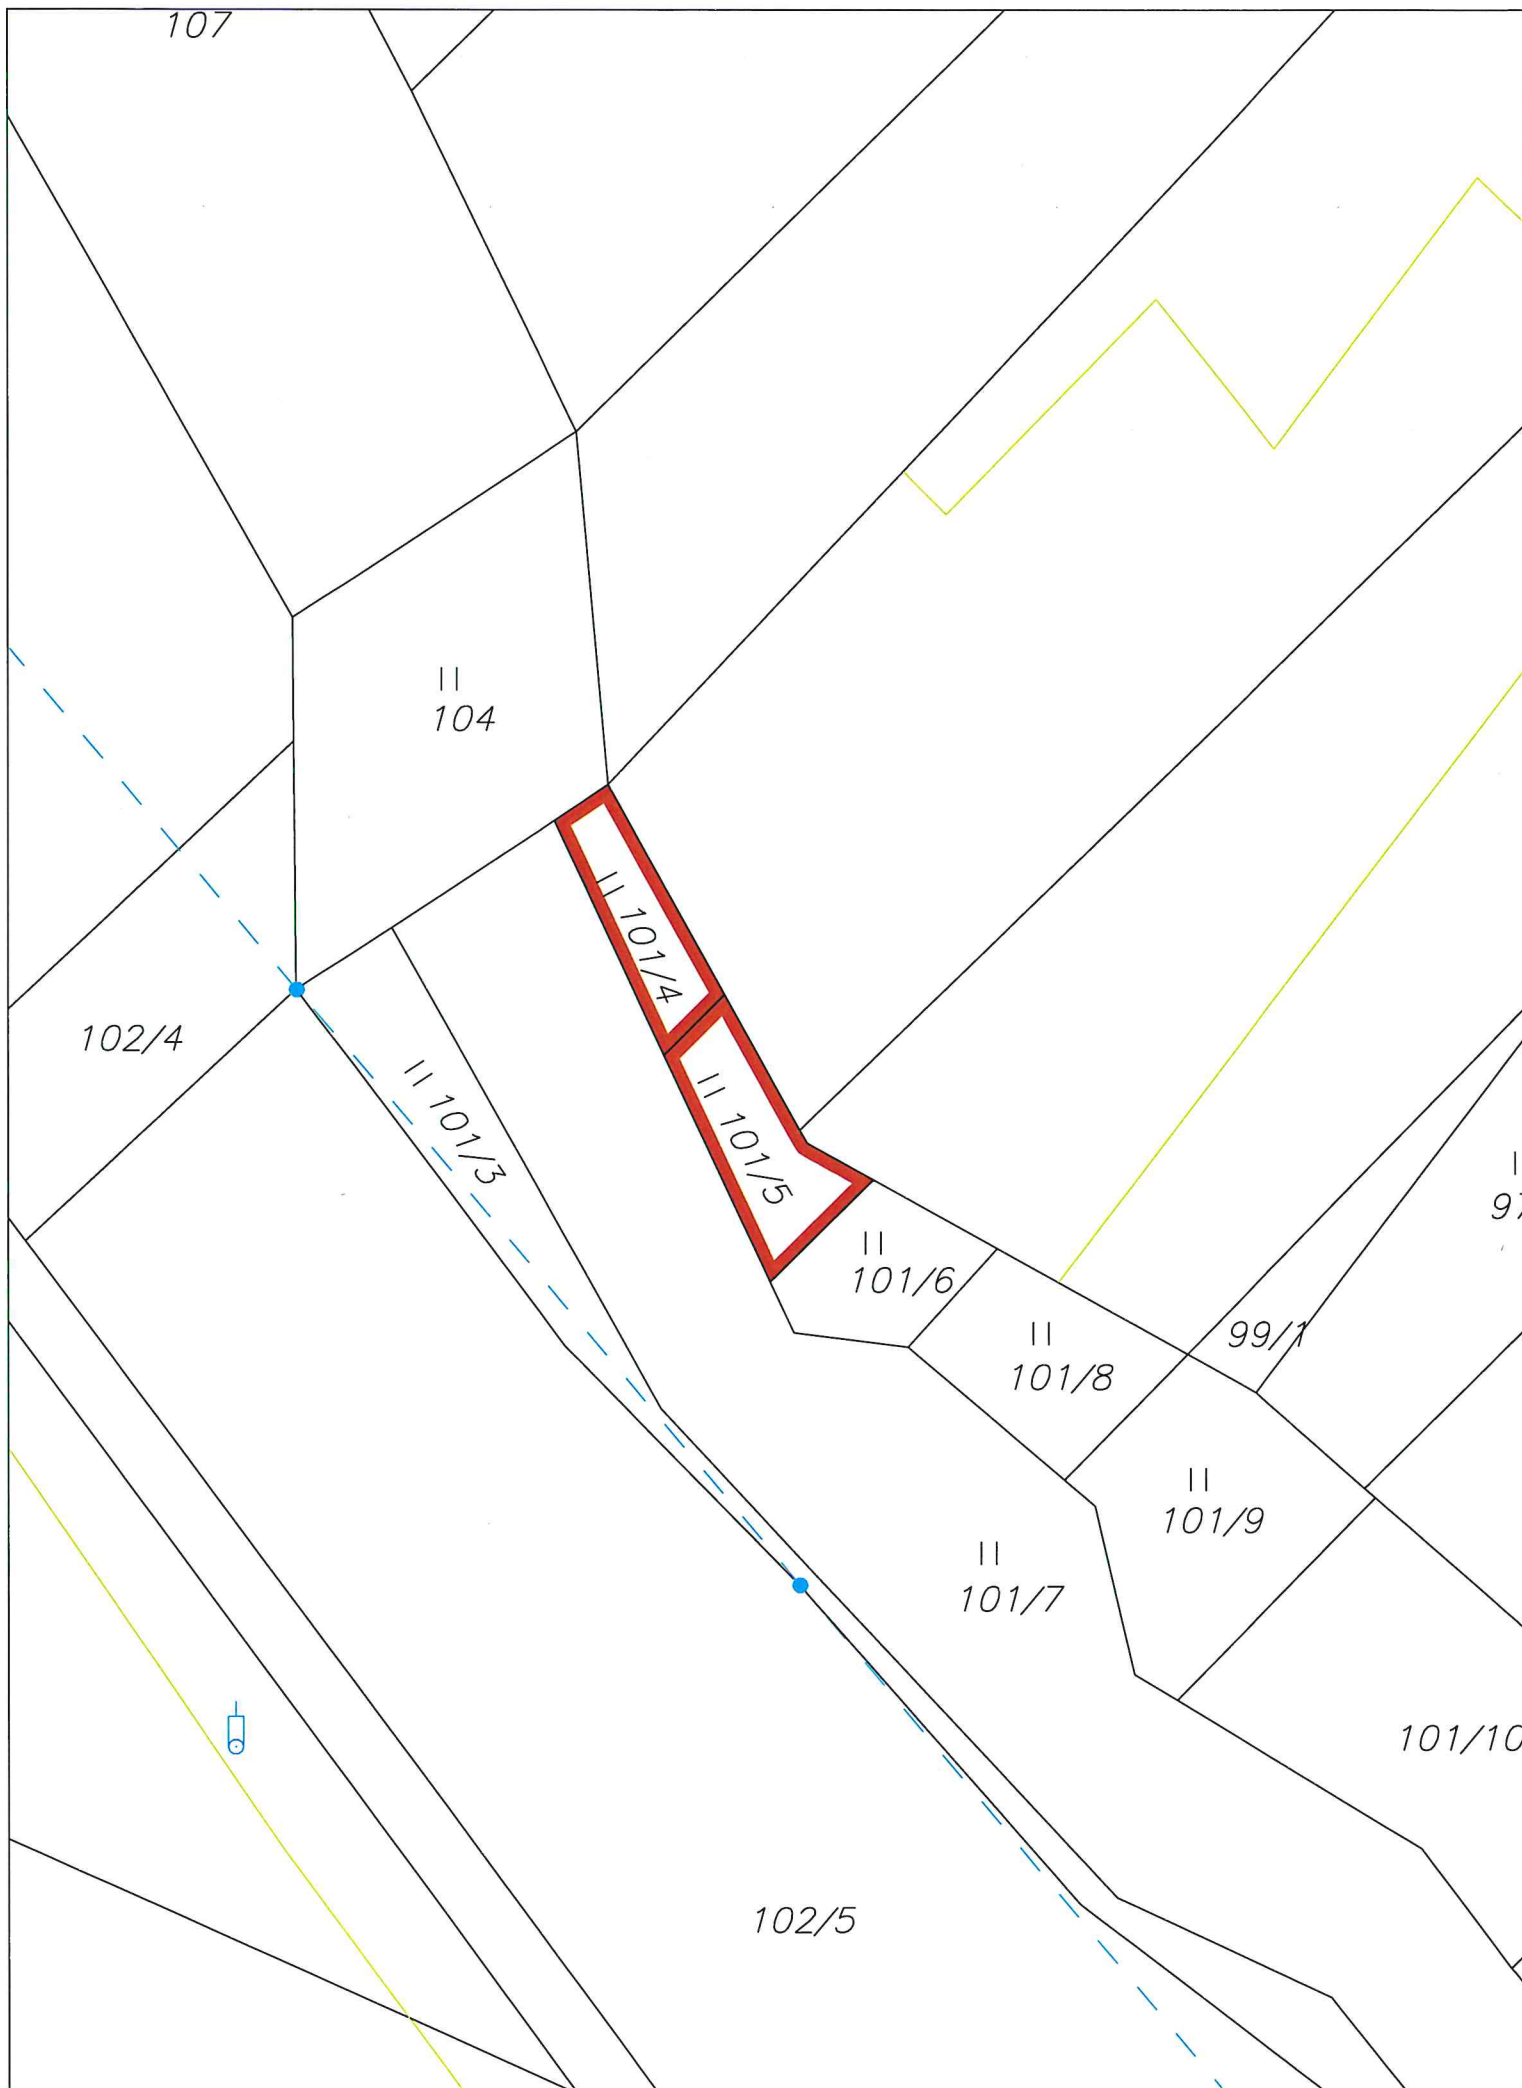

k.ú. Štítary na Moravě

II
398/2

II
402/1

II
402/2

834/4

802

834/5

1:500

k.ú. Štítary na Moravě

1:2000

k.ú. Šumná

k.ú. Šumná

1:500

k.ú. Šumná

596

II
597

| | | | | |
|---|--|---|---|---|
| Katastrální úřad ve Znojmě Veselá 2 669 52 Znojmo | | Okres Znojmo Katastrální území Kračovice | Obec Kračovice Mapový list K 0-3/3 | Měřítko 1: 6000 Datum: 14.1.2003 podpis: [signature] číslo: 669/6003 |
| KOPIE KATASTRÁLNÍ MAPY Doplněná orientačním zkrusem parcel podle dřívějších pozemkových evidencí | | | | razítko: Katastrální úřad ve Znojmě 669 52 Znojmo Veselá 2 |
| Vyhotořil: Dusík Jan | | Dne: 14.1.2003 | | NENÍ VĚŘEJNÁ LISTINA I |

Poznámky: Hranice podle dřívější pozemkové evidence je vyznačena střídavou čarou.
Parcelní čísla jsou uvedena v závorce.

Tento příložený záznam nesmí být použit pro jiné technické činnosti (vyřčování hranic)