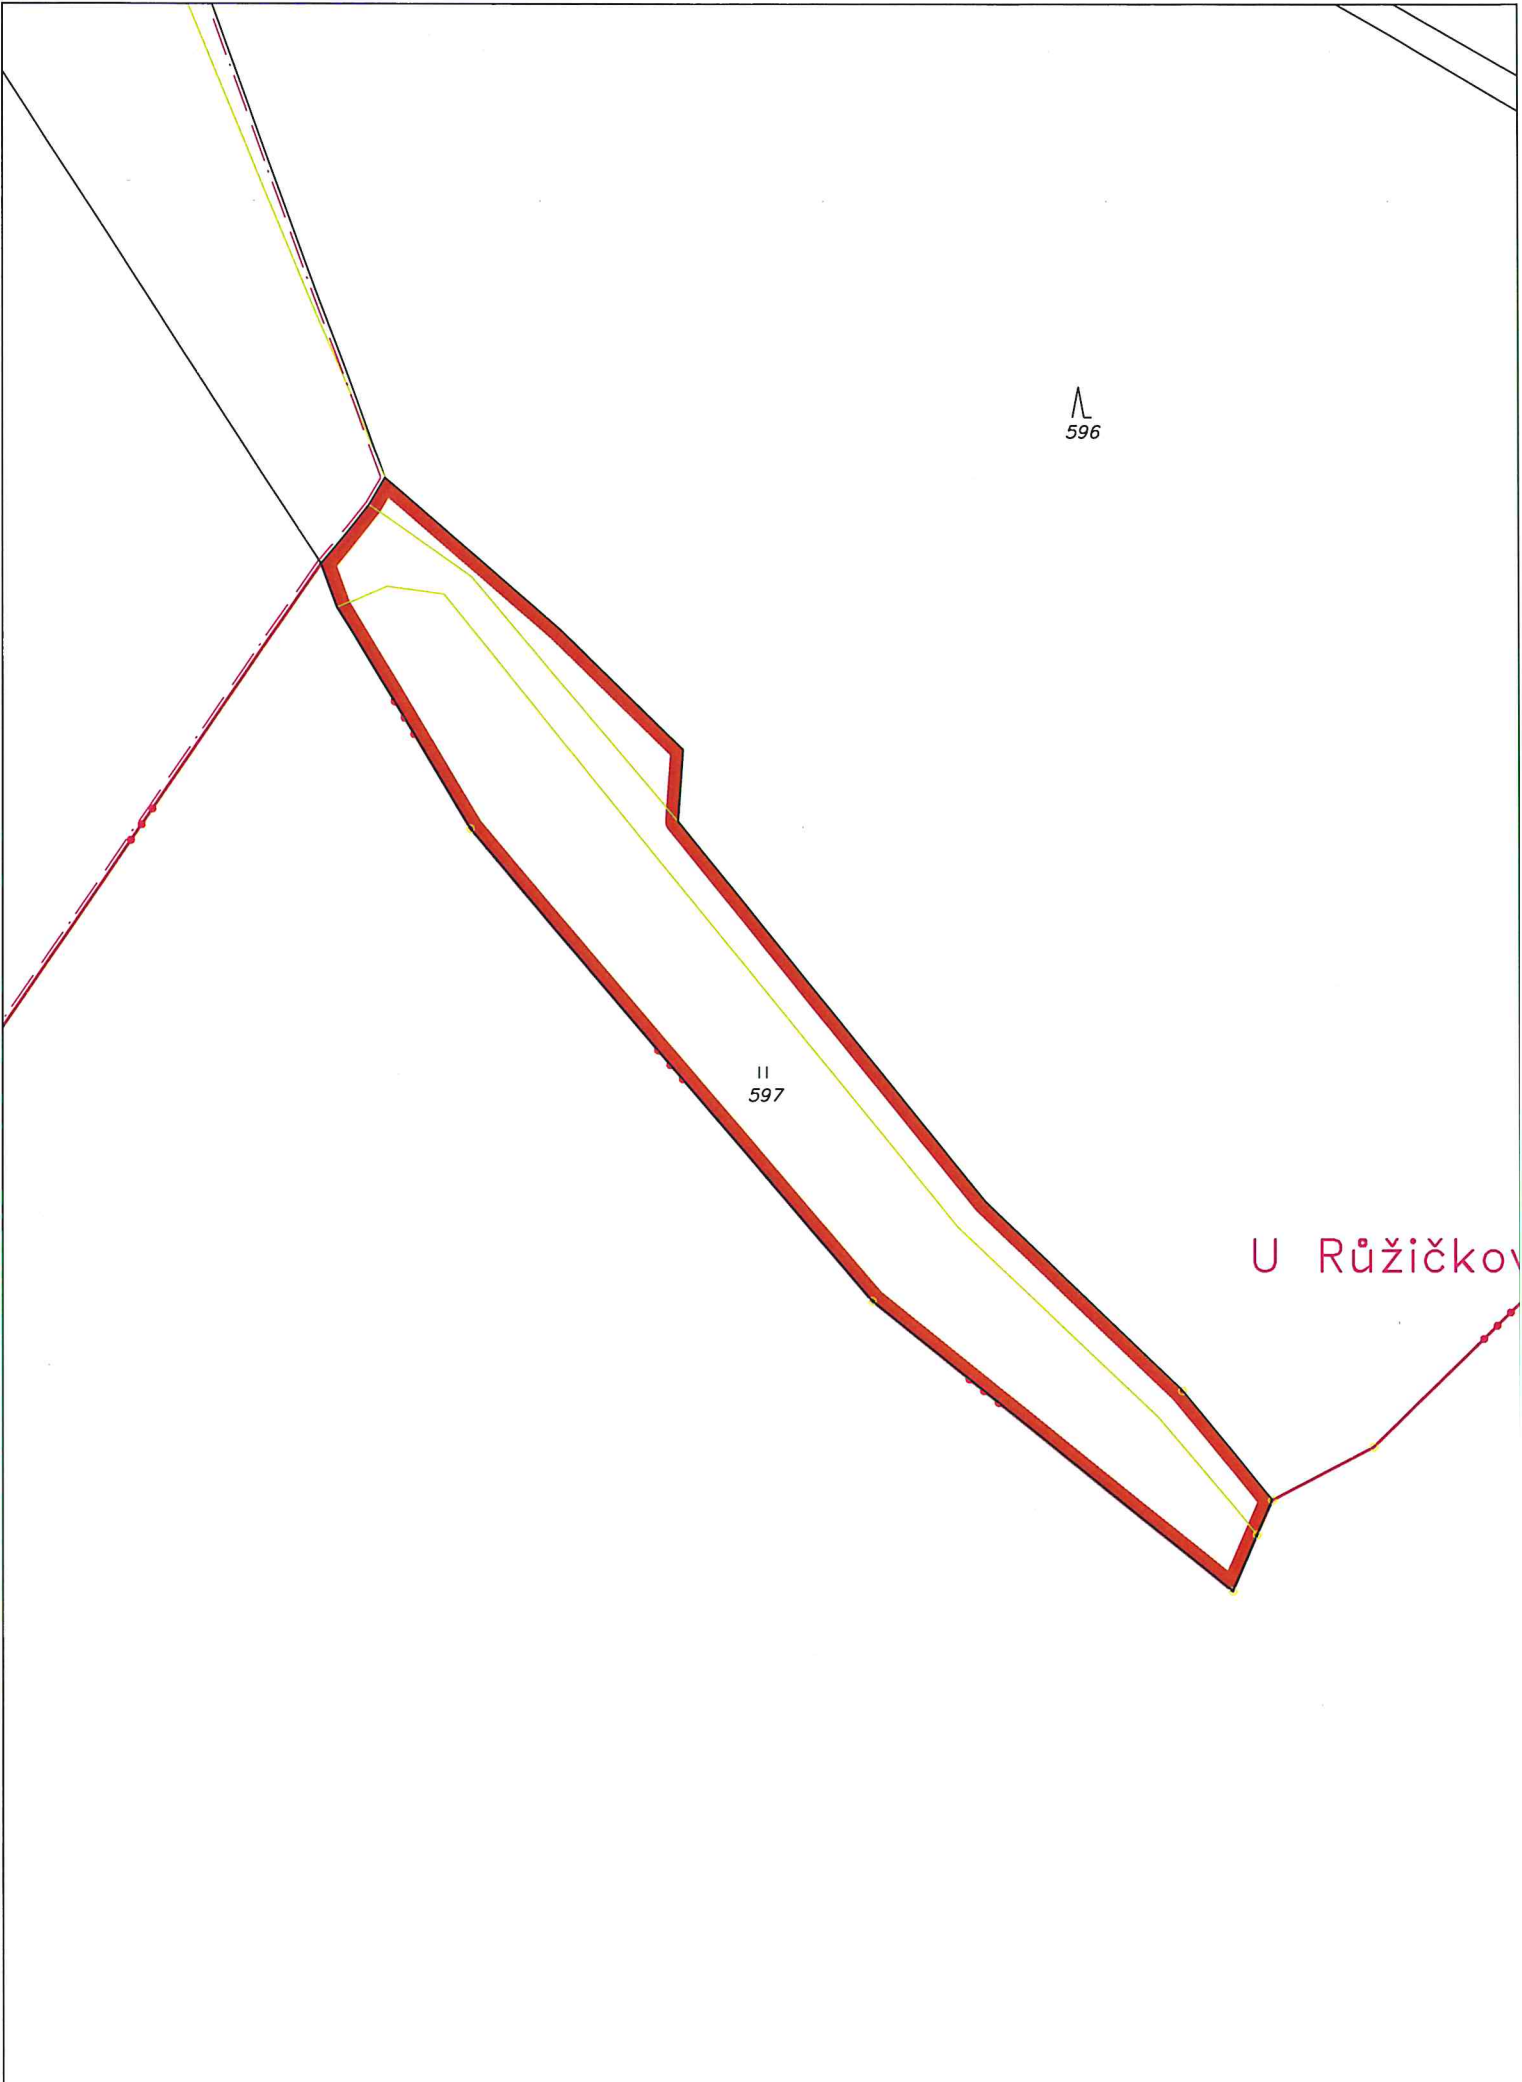

k.ú. Šumná

596

II
597

U Růžičkov

1:1000