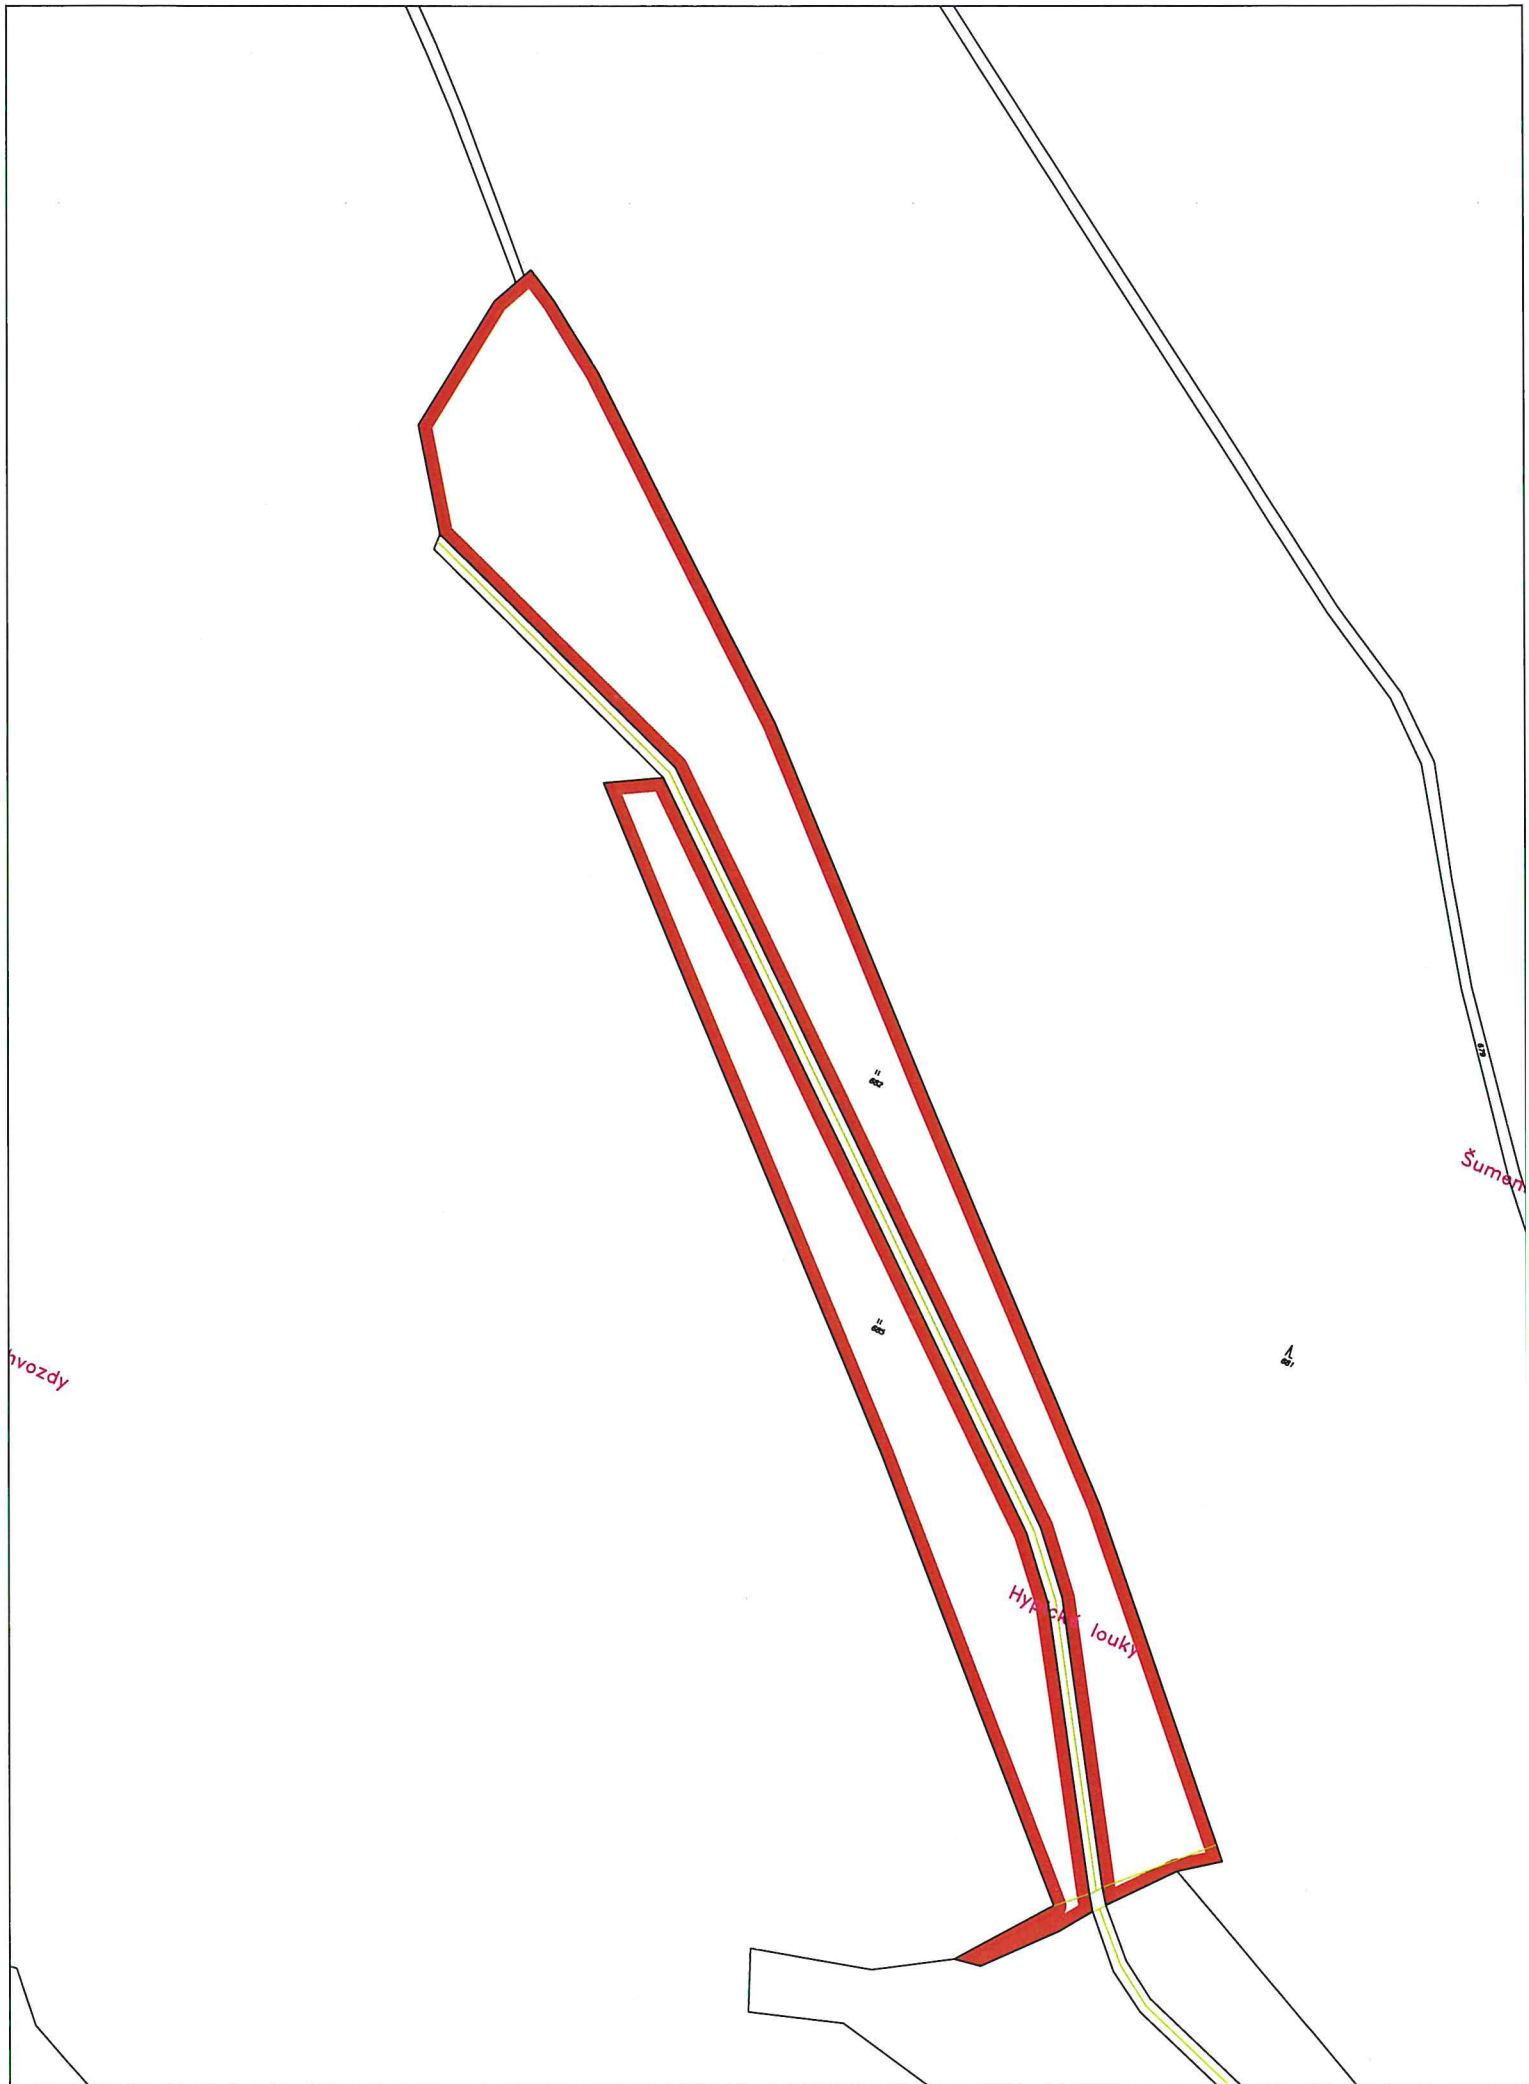

k.ú. Šumná

1:2500