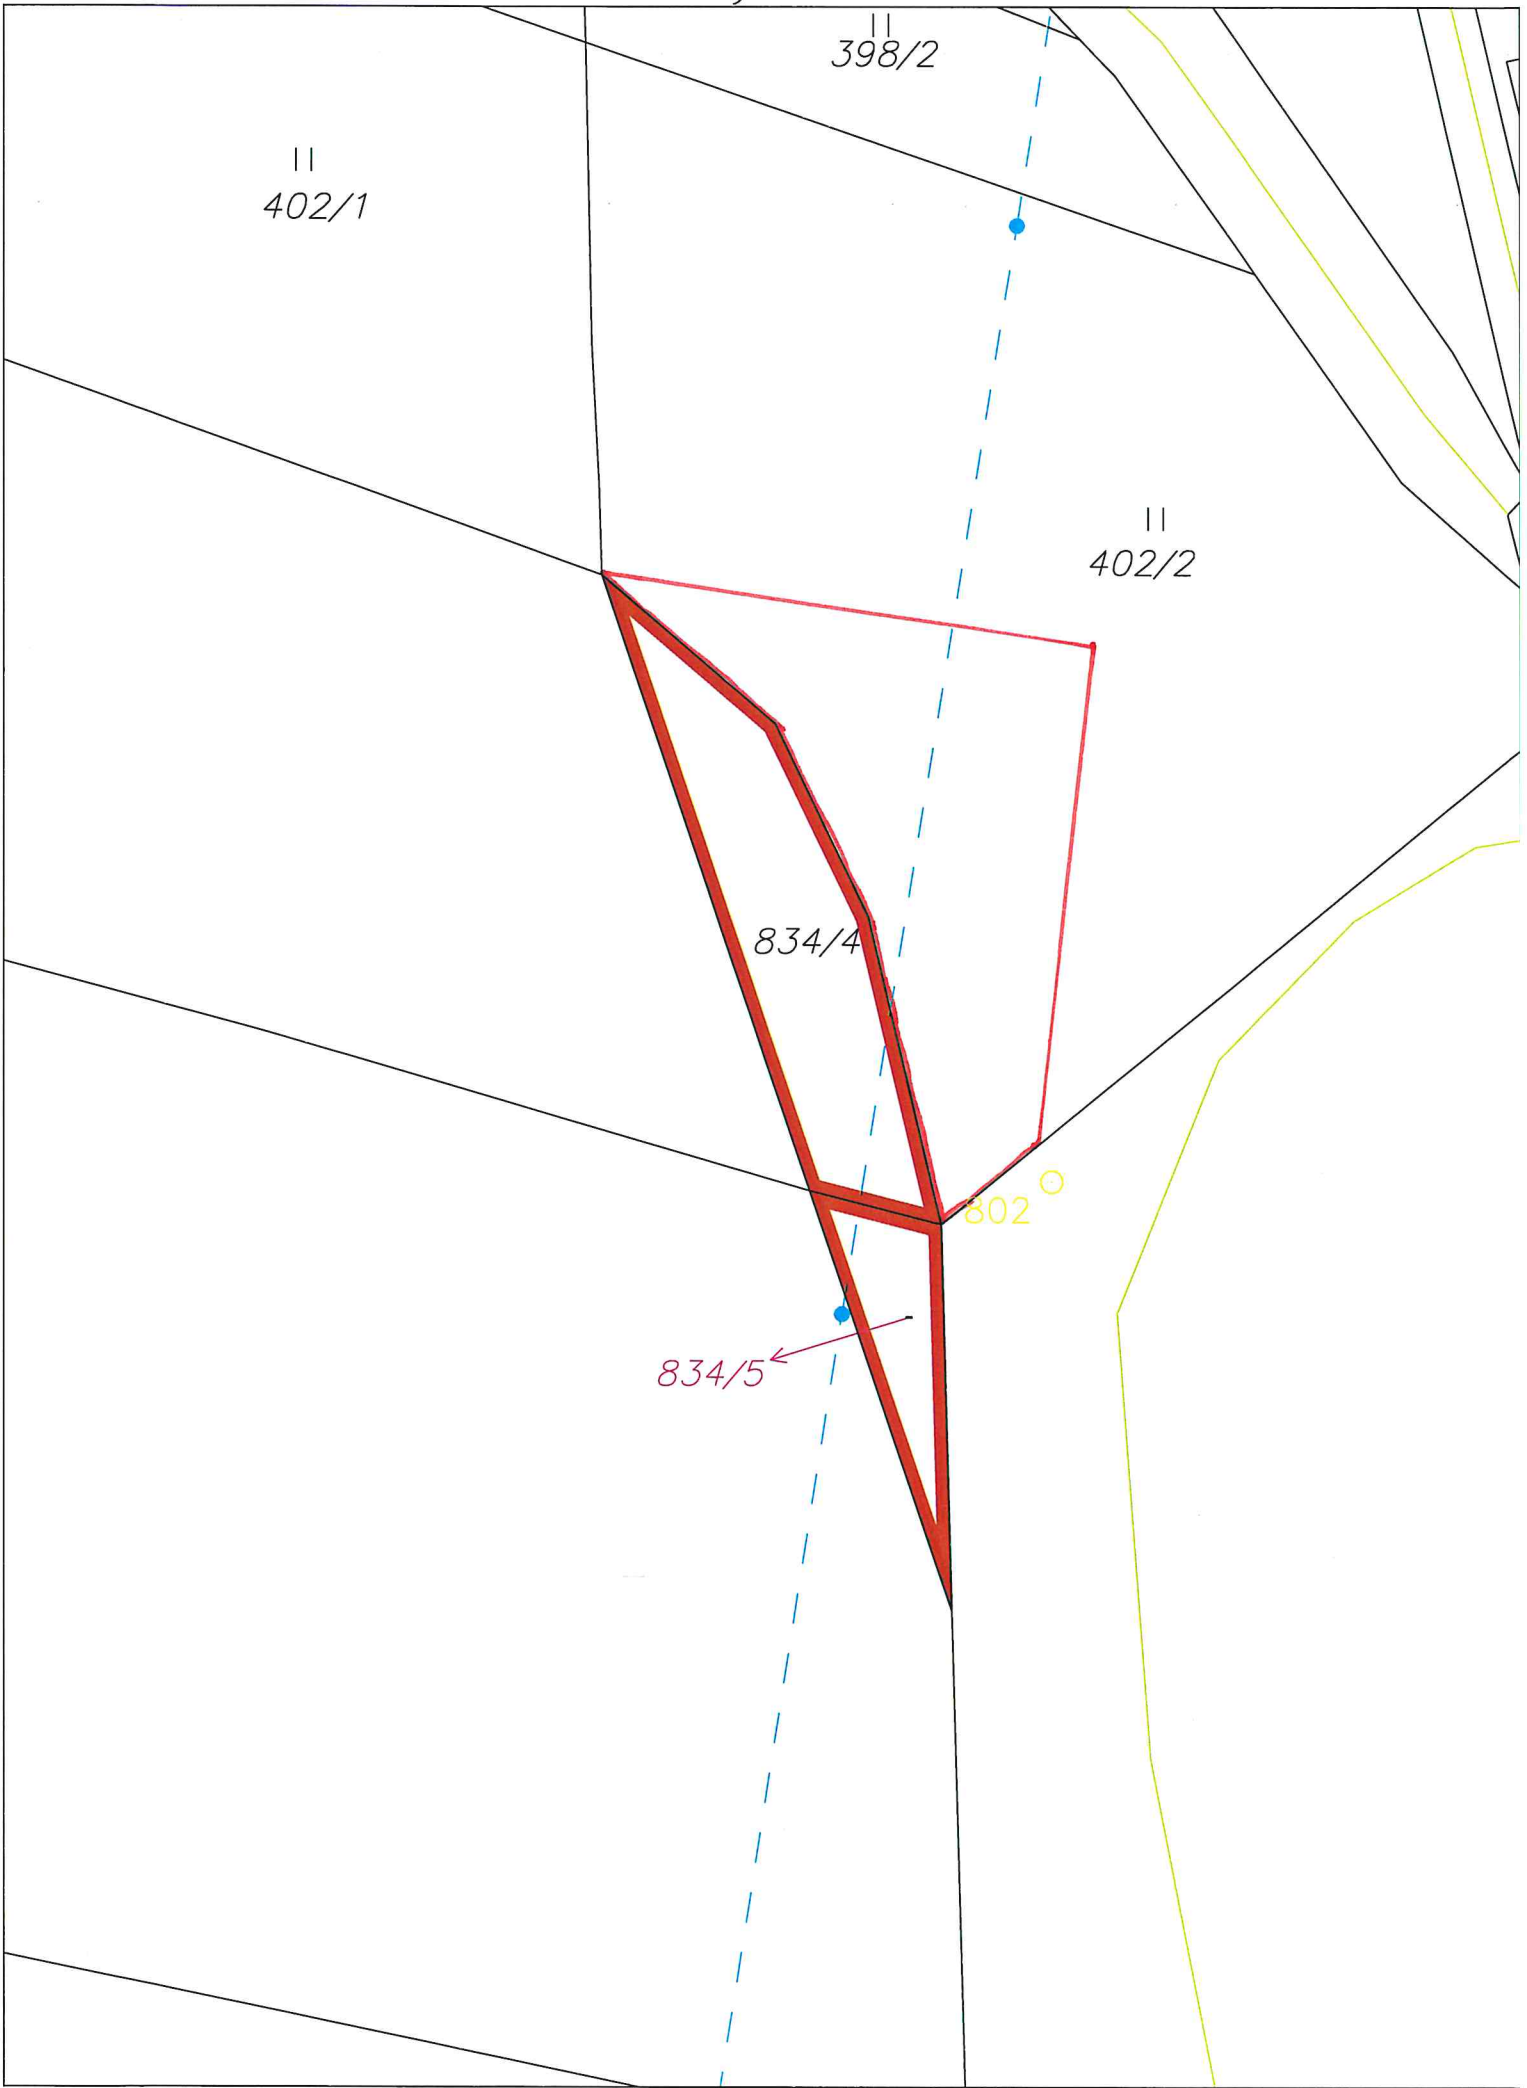

k.ú. Štítary na Moravě

II
398/2

II
402/1

II
402/2

834/4

802

834/5

1:500

k.ú. Štítary na Moravě

1:2000

k.ú. Šumná

k.ú. Šumná

1:500

k.ú. Šumná

596

II
597

| | | | | |
|---|--|---|---|---|
| Katastrální úřad ve Znojmě Veselá 2 669 52 Znojmo | | Okres Znojmo Katastrální území Kračovice | Obec Kračovice Mapový list K 0-3/3 | Měřítko 1: 6000 Datum: 14.1.2003 podpis: [signature] číslo: 669/6003 |
| KOPIE KATASTRÁLNÍ MAPY Doplněná orientačním zkrusem parcel podle dřívějších pozemkových evidencí | | | | razítko: Katastrální úřad ve Znojmě 669 52 Znojmo Veselá 2 |
| Vyhotořil: Dusík Jan | | Dne: 14.1.2003 | | NENÍ VĚŘEJNÁ LISTINA I |

Poznámky: Hranice podle dřívější pozemkové evidence je vyznačena střídavou čarou.
Parcelní čísla jsou uvedena v závorce.

Tento příložený záznam nesmí být použit pro jiné technické činnosti (vyřčování hranic)