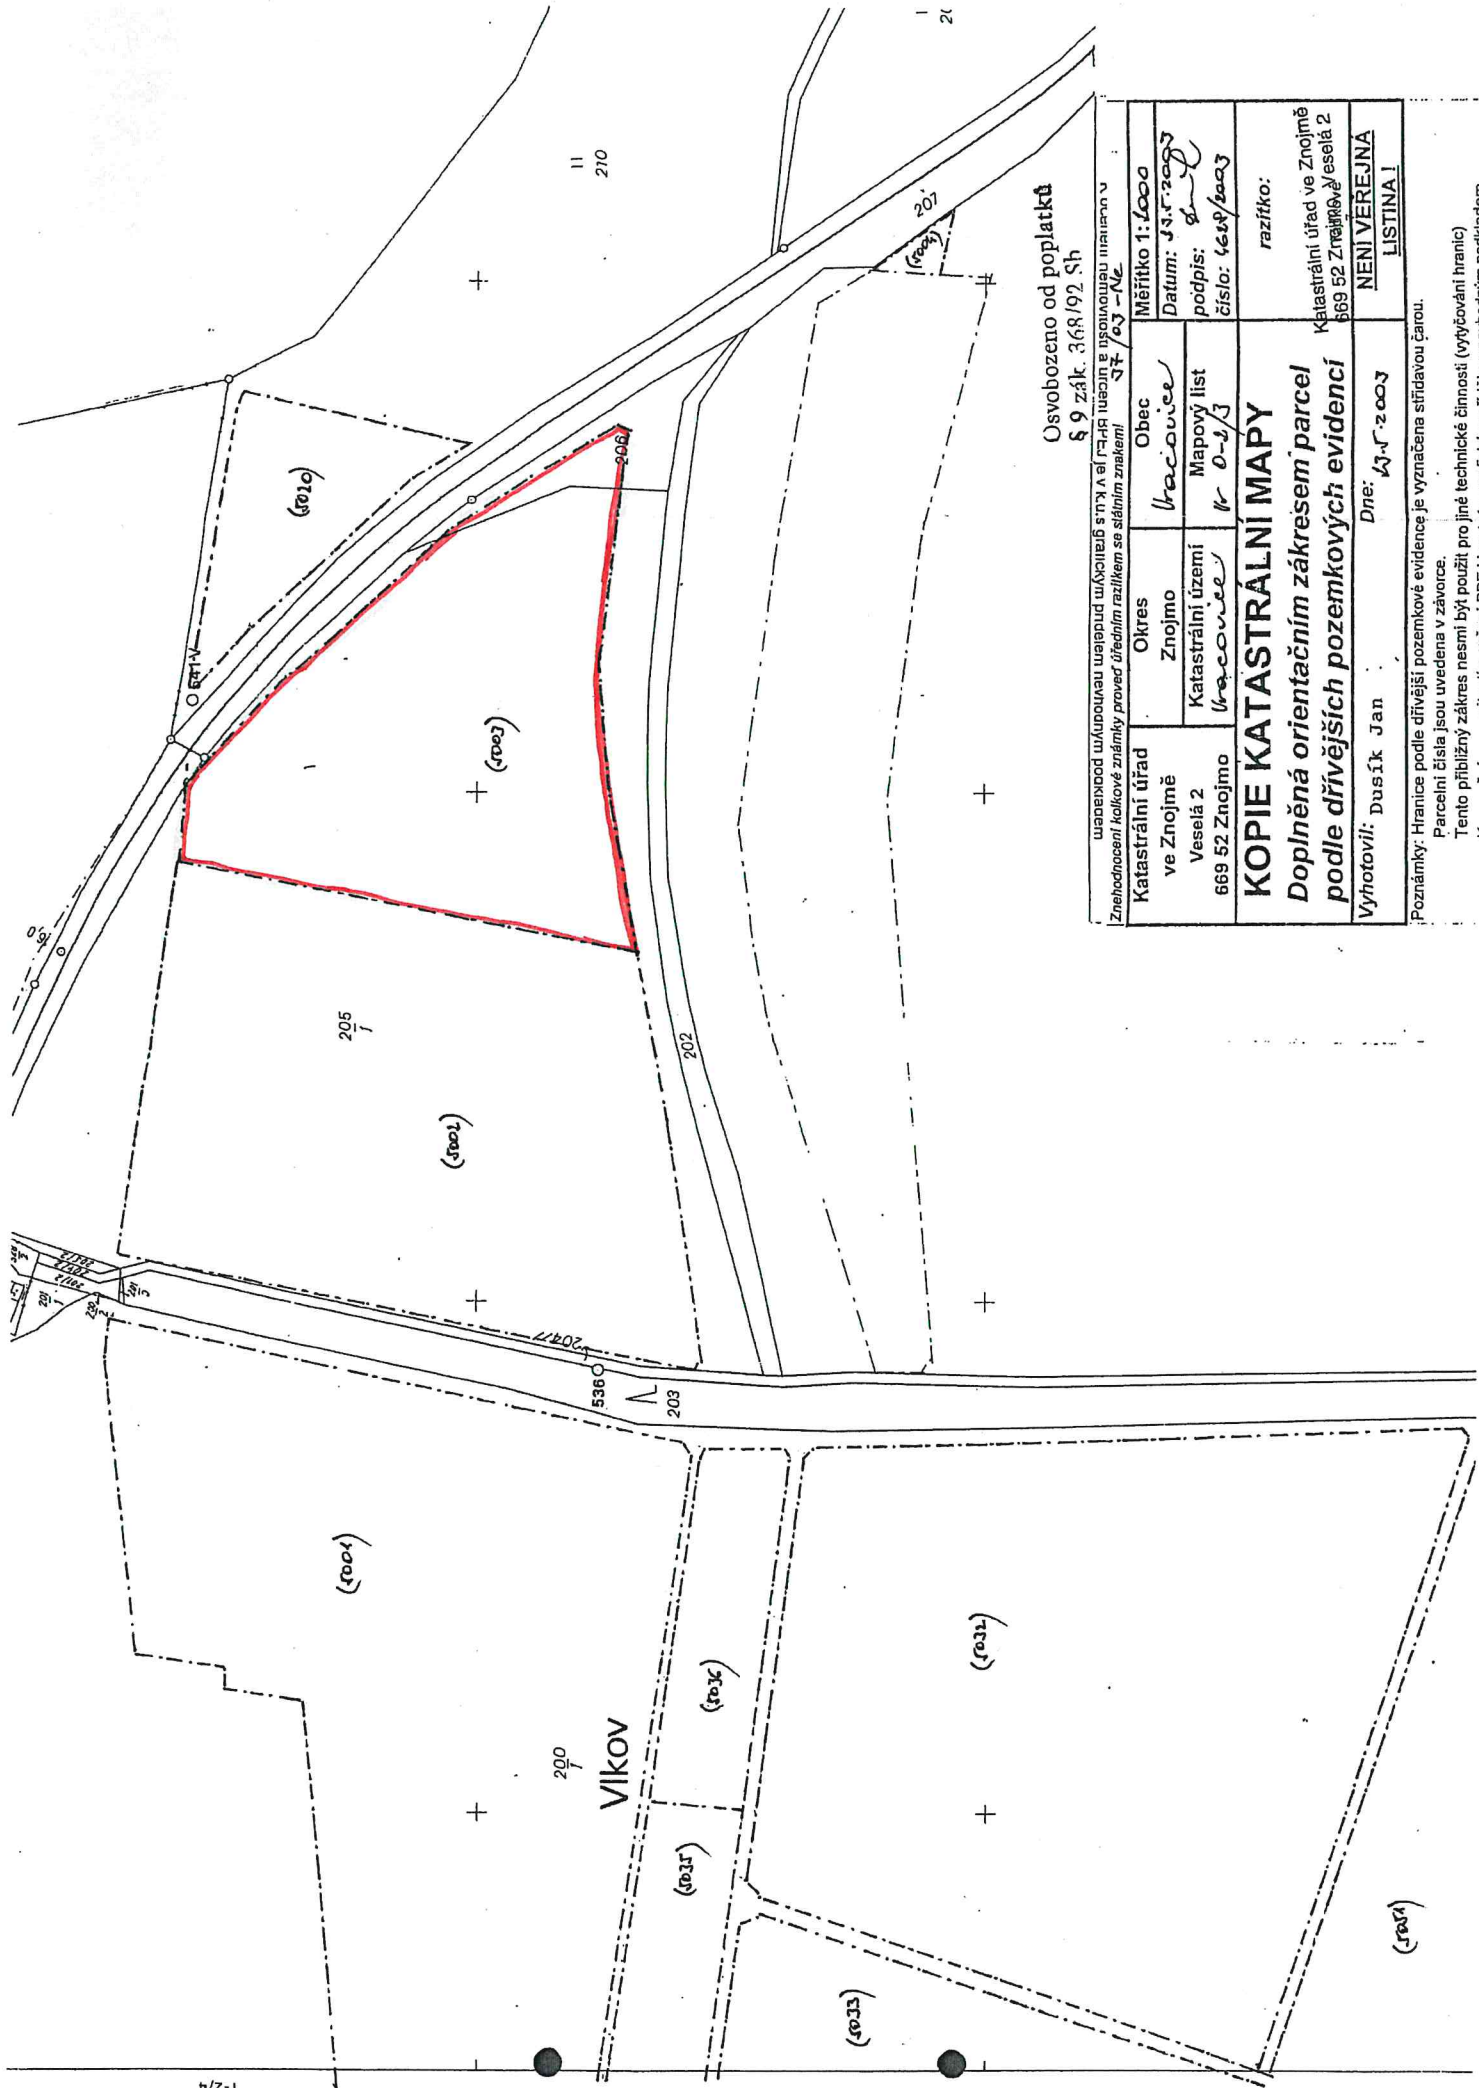

U Růžičkov

1:1000

k.ú. Šumná

1:2500

785

784

1:500

Osvobozeno od poplatků
§ 9 zák. 368/92 Šh

| | | | | |
|---|--|---|---|---|
| Katastrální úřad ve Znojmě Veselá 2 669 52 Znojmo | | Okres Znojmo Katastrální území Kračovice | Obec Kračovice Mapový list K 0-3/3 | Měřítko 1: 6000 Datum: 14.1.2003 podpis: [signature] číslo: 669/6003 |
| KOPIE KATASTRÁLNÍ MAPY Doplněná orientačním zkrusem parcel podle dřívějších pozemkových evidencí | | | | razítko: Katastrální úřad ve Znojmě 669 52 Znojmo Veselá 2 |
| Vyhotořil: Dusík Jan | | Dne: 14.1.2003 | | NENÍ VĚŘEJNÁ LISTINA I |

Poznámky: Hranice podle dřívější pozemkové evidence je vyznačena střídavou čarou.
Parcelní čísla jsou uvedena v závorce.

Tento příložený záznam nesmí být použit pro jiné technické činnosti (vyřčování hranic)