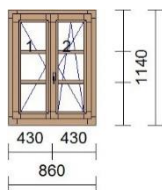

Dřevina: Smrk cink napojovaný IV78
Nátěr: Interiér / Exteriér
Nátěr rámu: lazura / lazura
Nátěr křídla: lazura / lazura
Rám: rám 82mm
Křídlo: 2 * okenní křídlo 79mm
Kování: Dreh links, Dreh Kipp rechts
Okapnice r.: Světlý bronz
Okapnice k.: Světlý bronz
Výplň: 2 * 4-16-4;U=1.1;30dB,TGI šedý
Příčka: 8 * nalepovací př.30mm+duplex
30mm
Rozměry: 860mm x 1140mm
Poznámka:
Archív

Jednotková cena
13.925 Kč

Cena
13.925 Kč