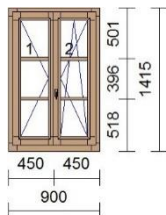

Pozice

Množství Popis

15

1 ks Série: IV78

Dřevina: Smrk cink napojovaný IV78
Nátěr: Interiér / Exteriér
Nátěr rámu: lazura / lazura
Nátěr křídla: lazura / lazura
Rám: rám 82mm
Křídlo: 2 * okenní křídlo 79mm
Kování: Dreh links, Dreh Kipp rechts
Okapnice r.: Světlý bronz
Okapnice k.: Světlý bronz
Výplň: 2 * 4-16-4;U=1.1;30dB,TGI šedý
Příčka: 8 * nalepovací př.30mm+duplex
30mm
Rozměry: 900mm x 1415mm
Poznámka:
Auditor - naproti dveřím

Jednotková cena
15.398 Kč

Cena
15.398 Kč

16

1 ks Série: IV78