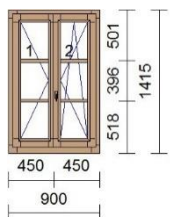

Dřevina: Smrk cink napojovaný IV78

Nátěr: **Interiér / Exteriér**

Nátěr rámu: lazura / lazura

Nátěr křídla: lazura / lazura

Rám: rám 82mm

Křídlo: 2 * okenní křídlo 79mm

Kování: Dreh links, Dreh Kipp rechts

Okapnice r.: Světlý bronz

Okapnice k.: Světlý bronz

Výplň: 2 * 4-16-4;U=1.1;30dB,TGI šedý

Příčka: 8 * nalepovací př.30mm+duplex
30mm

Rozměry: 900mm x 1415mm

Poznámka:

Investiční referent

Jednotková cena
15.398 Kč

Cena
15.398 Kč