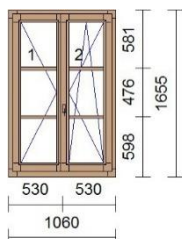

Pozice

Množství Popis

9

1 ks Série: **IV78**

Dřevina: Smrk cink napojovaný IV78
Nátěr: **Interiér / Exteriér**
Nátěr rámu: lazura / lazura
Nátěr křídla: lazura / lazura
Rám: rám 82mm
Křídlo: 2 * okenní křídlo 79mm
Kování: Dreh links, Dreh Kipp rechts
Okapnice r.: Světlý bronz
Okapnice k.: Světlý bronz
Výplň: 2 * 4-16-4;U=1.1;30dB,TGI šedý
Příčka: 8 * nalepovací př.30mm+duplex
30mm
Rozměry: 1060mm x 1655mm
Poznámka:
Ředitelka - pravé

Jednotková cena
17.567 Kč

Cena
17.567 Kč

10

1 ks Série: **IV78**