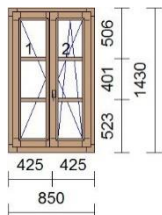

Pozice

Množství Popis

21

1 ks Série: IV78

Dřevina: Smrk cink napojovaný IV78

Nátěr: Interiér / Exteriér

Nátěr rámu: lazura / lazura

Nátěr křídla: lazura / lazura

Rám: rám 82mm

Křídlo: 2 * okenní křídlo 79mm

Kování: Dreh links, Dreh Kipp rechts

Okapnice r.: Světlý bronz

Okapnice k.: Světlý bronz

Výplň: 2 * 4-16-4;U=1.1;30dB,TGI šedý

Příčka: 8 * nalepovací př.30mm+duplex
30mm

Rozměry: 850mm x 1430mm

Poznámka:

Archív vzadu

Jednotková cena
15.199 Kč

Cena
15.199 Kč

222

103,10 Demontáž zdvojených oken/dveří
m

Jednotková cena
105 Kč

Cena
10.826 Kč

22

31,21 Likvidace zdvojených oken/dveří
m²

Jednotková cena
340 Kč

Cena
10.611 Kč

23

103,10 Montáž oken/dveří,
m

Jednotková cena
190 Kč

Cena
19.589 Kč