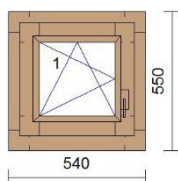

Dřevina: Smrk cink napojovaný IV78

Nátěr: Interiér / Exteriér

Nátěr rámu: lazura / lazura

Nátěr křídla: lazura / lazura

Rám: rám 82mm

Křídlo: okenní křídlo 79mm

Kování: Dreh Kipp links

Okapnice r.: Světlý bronz

Okapnice k.: Světlý bronz

Výplň: 4-16-4;U=1.1;30dB,TGI šedý

Rozměry: 540mm x 550mm

Jednotková cena
5.355 Kč

Cena
5.355 Kč