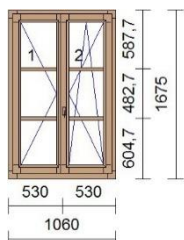

Dřevina: Smrk cink napojovaný IV78

Nátěr: **Interiér / Exteriér**

Nátěr rámu: lazura / lazura

Nátěr křídla: lazura / lazura

Rám: rám 82mm

Křídlo: 2 * okenní křídlo 79mm

Kování: Dreh links, Dreh Kipp rechts

Okapnice r.: Světlý bronz

Okapnice k.: Světlý bronz

Výplň: 2 * 4-16-4;U=1.1;30dB,TGI šedý

Příčka: 8 * nalepovací př.30mm+duplex
30mm

Rozměry: 1060mm x 1675mm

Poznámka:

Účtárna - pravé - směr silnice

Jednotková cena
17.676 Kč

Cena
17.676 Kč