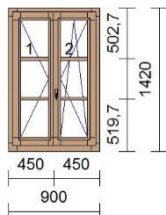

Pozice

Množství Popis

17

1 ks Série: **IV78**

Dřevina: Smrk cink napojovaný IV78

Nátěr: **Interiér / Exteriér**

Nátěr rámu: lazura / lazura

Nátěr křídla: lazura / lazura

Rám: rám 82mm

Křídlo: 2 * okenní křídlo 79mm

Kování: Dreh links, Dreh Kipp rechts

Okapnice r.: Světlý bronz

Okapnice k.: Světlý bronz

Výplň: 2 * 4-16-4;U=1.1;30dB,TGI šedý

Příčka: 8 * nalepovací př.30mm+duplex
30mm

Rozměry: 900mm x 1420mm

Poznámka:

Auditor - místnost vlevo

Jednotková cena
15.430 Kč

Cena
15.430 Kč

18

1 ks Série: **IV78**