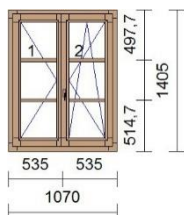

Příčka: 8 * nalepovací př.30mm+duplex
30mm

Rozměry: 900mm x 1420mm

Poznámka:

Auditor - místnost vlevo

Jednotková cena
15.430 Kč

Cena
15.430 Kč

18

1 ks Série: **IV78**