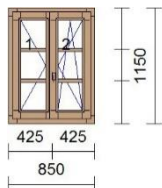

Pozice

Množství Popis

7

1 ks Série: **IV78**

Dřevina: Smrk cink napojovaný IV78

Nátěr: **Interiér / Exteriér**

Nátěr rámu: lazura / lazura

Nátěr křídla: lazura / lazura

Rám: rám 82mm

Křídlo: 2 * okenní křídlo 79mm

Kování: Dreh links, Dreh Kipp rechts

Okapnice r.: Světlý bronz

Okapnice k.: Světlý bronz

Výplň: 2 * 4-16-4;U=1.1;30dB,TGI šedý

Příčka: 8 * nalepovací př.30mm+duplex
30mm

Rozměry: 850mm x 1150mm

Poznámka:

Personalista

Jednotková cena
13.911 Kč

Cena
13.911 Kč

8

1 ks Série: **IV78**