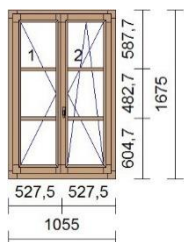

Jednotková cena
16.526 Kč

Cena
16.526 Kč

Pozice

Množství Popis

5

1 ks Série: IV78

Dřevina: Smrk cink napojovaný IV78
Nátěr: Interiér / Exteriér
Nátěr rámu: lazura / lazura
Nátěr křídla: lazura / lazura
Rám: rám 82mm
Křídlo: 2 * okenní křídlo 79mm
Kování: Dreh links, Dreh Kipp rechts
Okapnice r.: Světlý bronz
Okapnice k.: Světlý bronz
Výplň: 2 * 4-16-4;U=1.1;30dB,TGI šedý
Příčka: 8 * nalepovací př.30mm+duplex
30mm
Rozměry: 1055mm x 1675mm
Poznámka:
Personalista - pravé