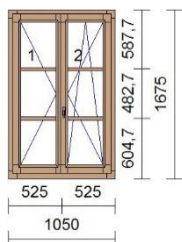

Pozice

Množství Popis

3

1 ks Série: IV78

Dřevina: Smrk cink napojovaný IV78
Nátěr: Interiér / Exteriér
Nátěr rámu: lazura / lazura
Nátěr křídla: lazura / lazura
Rám: rám 82mm
Křídlo: 2 * okenní křídlo 79mm
Kování: Dreh links, Dreh Kipp rechts
Okapnice r.: Světlý bronz
Okapnice k.: Světlý bronz
Výplň: 2 * 4-16-4;U=1.1;30dB,TGI šedý
Příčka: 8 * nalepovací př.30mm+duplex
30mm
Rozměry: 1050mm x 1675mm
Poznámka:
Účtárna - levé směr silnice

Jednotková cena
17.608 Kč

Cena
17.608 Kč

4

1 ks Série: IV78