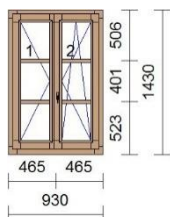

Pozice

Množství Popis

11

1 ks Série: **IV78**

Dřevina: Smrk cink napojovaný IV78

Nátěr: **Interiér / Exteriér**

Nátěr rámu: lazura / lazura

Nátěr křídla: lazura / lazura

Rám: rám 82mm

Křídlo: 2 * okenní křídlo 79mm

Kování: Dreh links, Dreh Kipp rechts

Okapnice r.: Světlý bronz

Okapnice k.: Světlý bronz

Výplň: 2 * 4-16-4;U=1.1;30dB,TGI šedý

Příčka: 8 * nalepovací př.30mm+duplex
30mm

Rozměry: 930mm x 1430mm

Poznámka:

Investiční referent

Jednotková cena
15.649 Kč

Cena
15.649 Kč

12

1 ks Série: **IV78**