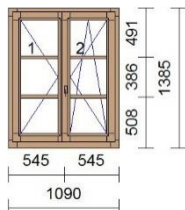

Pozice

Množství Popis

19

1 ks Série: IV78

Dřevina: Smrk cink napojovaný IV78
Nátěr: Interiér / Exteriér
Nátěr rámu: lazura / lazura
Nátěr křídla: lazura / lazura
Rám: rám 82mm
Křídlo: 2 * okenní křídlo 79mm
Kování: Dreh links, Dreh Kipp rechts
Okapnice r.: Světlý bronz
Okapnice k.: Světlý bronz
Výplň: 2 * 4-16-4;U=1.1;30dB,TGI šedý
Příčka: 8 * nalepovací př.30mm+duplex
30mm
Rozměry: 1090mm x 1385mm
Poznámka:
Auditor - místnost vlevo

Jednotková cena
16.305 Kč

Cena
16.305 Kč

20

1 ks Série: IV78