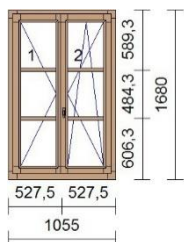

Dřevina: Smrk cink napojovaný IV78
Nátěr: Interiér / Exteriér
Nátěr rámu: lazura / lazura
Nátěr křídla: lazura / lazura
Rám: rám 82mm
Křídlo: 2 * okenní křídlo 79mm
Kování: Dreh links, Dreh Kipp rechts
Okapnice r.: Světlý bronz
Okapnice k.: Světlý bronz
Výplň: 2 * 4-16-4;U=1.1;30dB,TGI šedý
Příčka: 8 * nalepovací př.30mm+duplex
30mm
Rozměry: 1055mm x 1680mm
Poznámka:
Personalista - levé

Jednotková cena
17.670 Kč

Cena
17.670 Kč