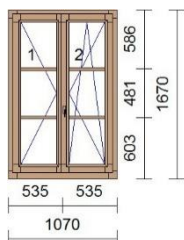

Příčka: 8 * nalepovací př.30mm+duplex
30mm

Rozměry: 850mm x 1150mm

Poznámka:

Personalista

Jednotková cena
13.911 Kč

Cena
13.911 Kč

8

1 ks Série: **IV78**