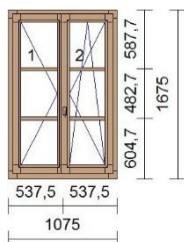

Pozice

Množství Popis

1

1 ks Série: **IV78**

Dřevina: Smrk cink napojovaný IV78

Nátěr: **Interiér / Exteriér**

Nátěr rámu: lazura / lazura

Nátěr křídla: lazura / lazura

Rám: rám 82mm

Křídlo: 2 * okenní křídlo 79mm

Kování: Dreh links, Dreh Kipp rechts

Okapnice r.: Světlý bronz

Okapnice k.: Světlý bronz

Výplň: 2 * 4-16-4;U=1.1;30dB,TGI šedý

Příčka: 8 * nalepovací př.30mm+duplex
30mm

Rozměry: 1075mm x 1675mm

Poznámka:

Účtárna - napravo od dveří směr dvůr

Jednotková cena
17.775 Kč

Cena
17.775 Kč

2

1 ks Série: **IV78**