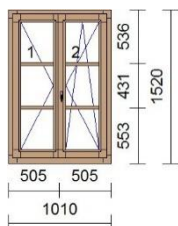

Dřevina: Smrk cink napojovaný IV78
Nátěr: Interiér / Exteriér
Nátěr rámu: lazura / lazura
Nátěr křídla: lazura / lazura
Rám: rám 82mm
Křídlo: 2 * okenní křídlo 79mm
Kování: Dreh links, Dreh Kipp rechts
Okapnice r.: Světlý bronz
Okapnice k.: Světlý bronz
Výplň: 2 * 4-16-4;U=1.1;30dB,TGI šedý
Příčka: 8 * nalepovací př.30mm+duplex
30mm
Rozměry: 1010mm x 1520mm
Poznámka:
Chodba

Jednotková cena
16.526 Kč

Cena
16.526 Kč