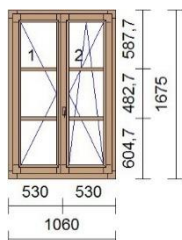

Dřevina: Smrk cink napojovaný IV78
Nátěr: **Interiér / Exteriér**
Nátěr rámu: lazura / lazura
Nátěr křídla: lazura / lazura
Rám: rám 82mm
Křídlo: 2 * okenní křídlo 79mm
Kování: Dreh links, Dreh Kipp rechts
Okapnice r.: Světlý bronz
Okapnice k.: Světlý bronz
Výplň: 2 * 4-16-4;U=1.1;30dB,TGI šedý
Příčka: 8 * nalepovací př.30mm+duplex
30mm
Rozměry: 1060mm x 1675mm
Poznámka:
Ředitelka - levé

Jednotková cena
17.676 Kč

Cena
17.676 Kč