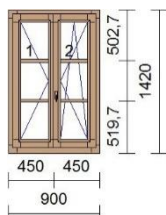

Dřevina: Smrk cink napojovaný IV78
Nátěr: Interiér / Exteriér
Nátěr rámu: lazura / lazura
Nátěr křídla: lazura / lazura
Rám: rám 82mm
Křídlo: 2 * okenní křídlo 79mm
Kování: Dreh links, Dreh Kipp rechts
Okapnice r.: Světlý bronz
Okapnice k.: Světlý bronz
Výplň: 2 * 4-16-4;U=1.1;30dB,TGI šedý
Příčka: 8 * nalepovací př.30mm+duplex
30mm
Rozměry: 900mm x 1420mm
Poznámka:
Auditor - místnost vlevo

Jednotková cena
15.430 Kč

Cena
15.430 Kč