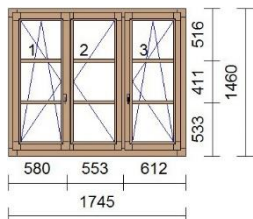

Pozice

Množství Popis

13

1 ks Série: IV78

Dřevina: Smrk cink napojovaný IV78

Nátěr: Interiér / Exteriér

Nátěr rámu: lazura / lazura

Nátěr křídla: lazura / lazura

Rám: rám 82mm

Křídlo: 3 * okenní křídlo 79mm

Kování: Dreh Kipp links, Dreh rechts, Dreh Kipp rechts

Okapnice r.: Světlý bronz

Okapnice k.: Světlý bronz

Výplň: 3 * 4-16-4;U=1.1;30dB,TGI šedý

Příčka: 12 * nalepovací př.30mm+duplex 30mm

Rozměry: 1745mm x 1460mm

Jednotková cena
26.376 Kč

Cena
26.376 Kč

14

1 ks Série: IV78