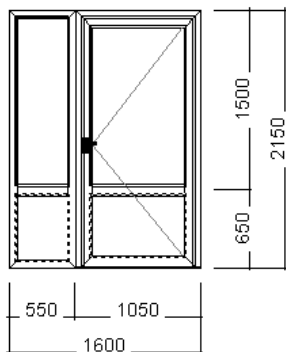

NABÍDKA OKEN A DVEŘÍ

Místo: ZŠ T.G.M

Datum: 30.3.2021

Vyhotovil(a): Odložilík Petr

Telefon: 775 245 590

ALU

Všechny obrázky jsou vyobrazeny jako pohled zevnitř.

1. Pozice: 1 / ID 1**VD s příčkou a BP s příčkou****Množství: 1 ks****Šířka/výška 1600 / 2150 mm**