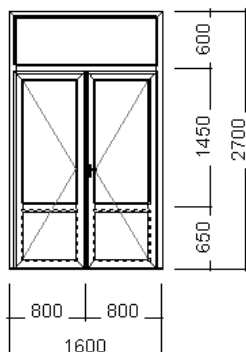

6. Pozice: 6 / ID 6	vchod.dveře dvoukřídlé(štulp) s nadsvětlíkem	Množství: 1 ks
----------------------------	---	-----------------------

Šířka/výška 1600 / 2700 mm

Hmotnost: 66 kg

Profily: Aluprof MB70(ST)