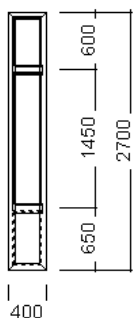

7. Pozice: 7 / ID 7   Jednodílné okno se světlíky   Množství: 2 ks

Šířka/výška 400 / 2700 mm

Hmotnost: 16 kg

Profily: Aluprof MB70(ST)

VD s prahem - dovnitř

Šířka prof. kombinace: 67 mm

Barva: Ral 9016 - bílá

Sklo: bezpečnostní izolační dvojsklo 33.4-14-4 Ug=1,1_Rw=35dB
Stratobel 33.4 7,5 mm - rámeček 14mm Ušedý - iPlus TOP 1,1
4mm - argon, tl. 26 mm

Výrobek	Cena po slevě	Množství	Celková cena
Jednodílné okno se světlíky	4 801,00 Kč	2 ks	9 602,00 Kč

Příslušenství

Dvevní výplň: PVC hladká typ A U=1,3W/m²K 24mm, 295 x 563 mm		2 ks	398,00 Kč

Celková cena včetně doplňků   2 ks   10 000,00 Kč

Sumarizace pozic	Množství	Celková cena
Cena oken a dveří po slevě	8 ks	235 654,00 Kč
Dvevní výplně	12 ks	4 546,00 Kč

Instalační práce	Množství	Celková cena
Objednatel nevyžaduje montáž se systémem parozábrany dle ČSN 74 6077 Okna a vnější dveře – Požadavky na zabudování		
Doprava výrobků na stavbu	1,0	1 000,00 Kč
Odvoz a ekologická likvidace odpadu po demontáži - PVC, kastl	9,0 ks	2 280,00 Kč
Zaměření, konzultace, doprava, servis	1,0	200,00 Kč
Demontáž		3 544,00 Kč
Montáž		12 888,00 Kč
Zednická		33 509,00 Kč

Výpočet DPH	Celková cena
Cena bez DPH	293 621,00 Kč
Základ pro DPH 21,0 %	293 621,00 Kč
DPH 21,0 %	61 660,00 Kč
Výsledná cena včetně DPH	355 281,00 Kč

Děkujeme.

Platnost nabídky omezena.

Objednatel souhlasí a potvrzuje navržené provedení - rozměry, členění a odstín.