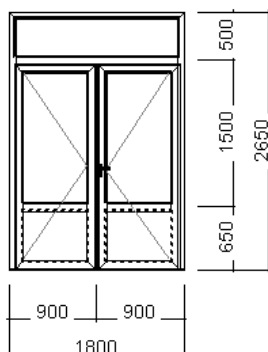

2. Pozice: 2 / ID 2

vchod.dveře dvoukřídlé(štulp) s nadsvětlíkem

Množství: 1 ks

Šířka/výška 1800 / 2650 mm

Hmotnost: 74 kg

Profily: Aluprof MB70(ST)

VD s prahem - dovnitř

Šířka prof. kombinace: 144 mm

Průchod: 788 x 2089 mm

Barva: Ral 9016 - bílá

Kování: Aluprof

VD Secury Automatic

Sklo: bezpečnostní izolační dvojsklo 33.4-14-4 Ug=1,1_Rw=35dB

Stratobel 33.4 7,5 mm - rámeček 14mm Ušedý - iPlus TOP 1,1 4mm - argon, tl. 26 mm

MB-70 Okna a dveřní vitríny (B=1 800, H=2 650)

Vchodové dveře

- otevírání dovnitř

-3 bodový zámek

-kování klika/klika nerez

- izolační 3sklo 1 stranně bezpečnostní

- plná výplň 40 mm

- Ud=1,2 W/m2k

-RAL 9016 bílá oboustranně

Součástí ceny pozice je

Profil: Práh, 1800 mm	1 ks
Součást kování: Závěs BÍLÝ Simonswerk 1215, v počtu 3 ks na pozici	1 ks
Součást kování: Závěs BÍLÝ Simonswerk 1215, v počtu 3 ks na pozici	1 ks
Součást kování: Cyklrická vložka-35/55-5klíčů-bezp.3.tř	1 ks
Součást kování: Klika-klika Liege 35mm - bílá F99	1 ks

Výrobek	Cena po slevě	Množství	Celková cena
vchod.dveře dvoukřídlé(štulp) s nadsvětlíkem	41 972,00 Kč	1 ks	41 972,00 Kč

Příslušenství

Dveřní výplň: PVC hladká typ A U=1,3W/m2K 24mm, 687 x 530 mm	1 ks	435,00 Kč
Dveřní výplň: PVC hladká typ A U=1,3W/m2K 24mm, 687 x 530 mm	1 ks	435,00 Kč

Celková cena včetně doplňků	1 ks	42 842,00 Kč