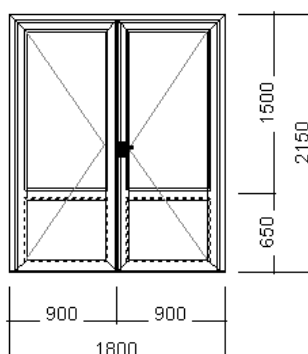

5. Pozice: 5 / ID 5   2křídle vchodové dveře štulp s příčkou v křídle   Množství: 1 ks

Šířka/výška 1800 / 2150 mm

Hmotnost: 52 kg

Profily: Aluprof MB70(ST)

VD s prahem - dovnitř

Šířka prof. kombinace: 144 mm

Průchod: 788 x 2049 mm

Barva: Ral 9016 - bílá

Kování: Aluprof

VD Secury Automatic

Sklo: bezpečnostní izolační dvojsklo 33.4-14-4 Ug=1,1_Rw=35dB
Stratobel 33.4 7,5 mm - rámeček 14mm Ušedý - iPlus TOP 1,1
4mm - argon, tl. 26 mm

MB-70 Okna a dveřní vitríny (B=1 800, H=2 150)

Vchodové dveře

- otevírání dovnitř

-3 bodový zámek

-kování klika/klika nerez

- izolační 3sklo 1 stranně bezpečnostní

- plná výplň 40 mm

- Ud=1,2 W/m2k

-RAL 9016 bílá oboustranně

Součástí ceny pozice je

Profil: Práh, 1800 mm	1 ks
Součást kování: Závěs BÍLÝ Simonswerk 1215, v počtu 3 ks na pozici	1 ks
Součást kování: Závěs BÍLÝ Simonswerk 1215, v počtu 3 ks na pozici	1 ks
Součást kování: Cylindrická vložka-35/55-5klíčů-bezp.3.tř	1 ks
Součást kování: Klika-klika Liege 35mm - bílá F99	1 ks

Výrobek

Cena po slevě

Množství

Celková cena