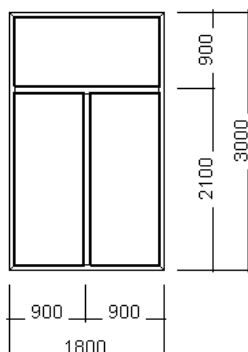

4. Pozice: 4 / ID 4   Fix s "T" příčkou   Množství: 1 ks

Šířka/výška 1800 / 3000 mm

Hmotnost: 134 kg

Profily: Aluprof MB70(ST)

VD s prahem - dovnitř

Šířka prof. kombinace: 67 mm

Barva: Ral 9016 - bílá

Sklo: bezpečnostní izolační dvojsklo 33.4-14-4 Ug=1,1_Rw=35dB
Stratobel 33.4 7,5 mm - rámeček 14mm Ušedý - iPlus TOP 1,1
4mm - argon, tl. 26 mm

MB-70 Okna a dveřní vitríny (B=1 800, H=3 000)

fixní okno

- izolační 3sklo 1 stranně bezpečnostní

- Ud=1,2 W/m2k

-RAL 9016 bílá oboustranně

Výrobek

Fix s "T" příčkou

Cena po slevě

27 123,00 Kč

Množství

1 ks

Celková cena

27 123,00 Kč