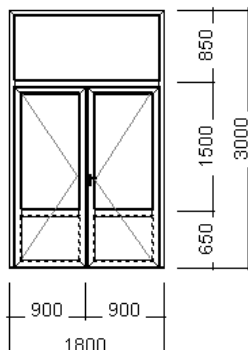

3. Pozice: 3 / ID 3 vchod.dveře dvoukřídle(štulp) s nadsvětlíkem Množství: 1 ks

Šířka/výška 1800 / 3000 mm

Hmotnost: 91 kg

Profily: Aluprof MB70(ST)

VD s prahem - dovnitř

Šířka prof. kombinace: 144 mm

Průchod: 788 x 2089 mm

Barva: Ral 9016 - bílá

Kování: Aluprof

VD Secury Automatic

Sklo: bezpečnostní izolační dvojsklo 33.4-14-4 Ug=1,1_Rw=35dB

Stratobel 33.4 7,5 mm - rámeček 14mm Ušedý - iPlus TOP 1,1
4mm - argon, tl. 26 mm

MB-70 Okna a dveřní vitríny (B=1 800, H=3 000)

Vchodové dveře

- otevírání dovnitř

-3 bodový zámek

-kování klika/klika nerez

- izolační 3sklo 1 stranně bezpečnostní

- plná výplň 40 mm

- Ud=1,2 W/m2k

-RAL 9016 bílá oboustranně

Součástí ceny pozice je

Profil: Práh, 1800 mm	1 ks
Součást kování: Závěs BÍLÝ Simonswerk 1215, v počtu 3 ks na pozici	1 ks
Součást kování: Závěs BÍLÝ Simonswerk 1215, v počtu 3 ks na pozici	1 ks
Součást kování: Cylinrická vložka-35/55-5klíčů-bezp.3.tř	1 ks
Součást kování: Klika-klika Liege 35mm - bílá F99	1 ks

Výrobek	Cena po slevě	Množství	Celková cena
vchod.dveře dvoukřídle(štulp) s nadsvětlíkem	44 301,00 Kč	1 ks	44 301,00 Kč

Příslušenství

Dveřní výplň: PVC hladká typ A U=1,3W/m2K 24mm, 687 x 530 mm	1 ks	435,00 Kč
Dveřní výplň: PVC hladká typ A U=1,3W/m2K 24mm, 687 x 530 mm	1 ks	435,00 Kč

Celková cena včetně doplňků	1 ks	45 171,00 Kč