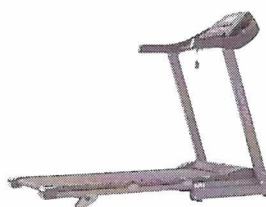

přeskokový můstek - soft FIG

přeskokový můstek - hard FIG

minitramp pro závodní účely team gym

hrazda tréninková sloupky - nastavitelná výška

hrazda nízká na tumble

přeskokový stůl pěnový

kladina cvičná pěnová

polyethylenová kostka 100x80x60 cm

rozšiřující nástavec na kladinu

děčka na kladinu

safety block for beam

horní část koně s madly	
tělo koně	
hrb	
ochrana hrazdové tyče	
ochrana bradlové tyče	
nízká hrazda	
hrazda na trampolínu	
pěnová paralelní bradla	

trenérská věž pro záchranu

žebřík pro výstup na nářadí z jámy

kardio běžecký trenážér

bench lavice

polohovací fitness lavice

lavička dřevěná k nářadí

žebřiny

žebřiny se závěsnou hrazdou