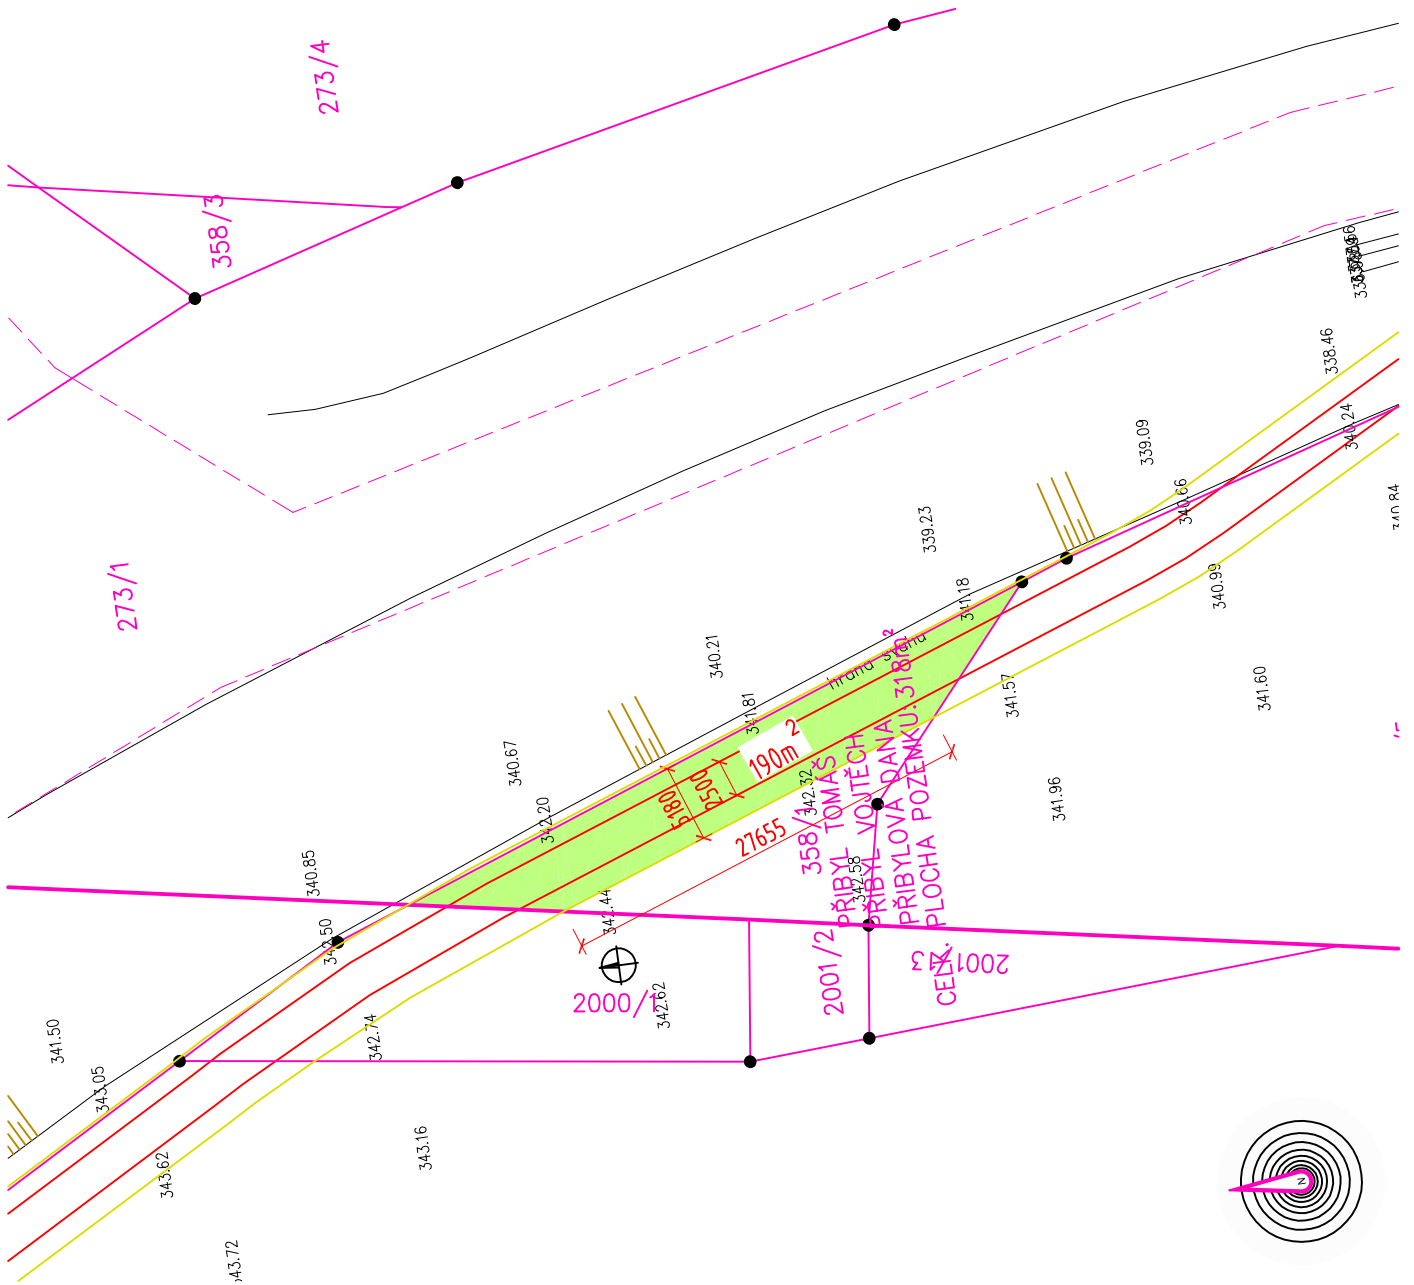

M 1:500

PAN PŘIBYL TOMÁŠ, DATUM NAROZENÍ, BYTEM Č.P. 48, 473 01 CHOTOVICE
 PAN PŘIBYL VOJTĚCH, DATUM NAROZENÍ, BYTEM Č.P. 48, 473 01 CHOTOVICE
 PANÍ PŘIBYLOVÁ DANA, DATUM NAROZENÍ, BYTEM Č.P. 48, 473 01 CHOTOVICE

SOUHLASÍ S BUDOUCÍM UMÍSTĚNÍM STAVBY NA SVŮJ POZEMEK P.Č. 358/1, V K.Ú. CHOTOVICE U NOVÉHO BORU
 Z DŮVODU VEDENÍ CYKLOSTEZKY PŘES TENTO POZEMEK. SITUACE VEDENÍ JE NA OBRÁZKU VÝŠE.

.....
 JMÉNO A PODPIS

.....
 JMÉNO A PODPIS

.....
 JMÉNO A PODPIS

POZNÁMKA: VÝMĚRY ZÁBORŮ JSOU ORIENTAČNÍ A JEJICH PŘESNÁ VÝMĚRA BUDE UPŘESNĚNA V DALŠÍCH STUPNÍCH PD

VLASTNÍK	Č. POZEMKU	TRVALÝ ZÁBOR (m²)	POZNÁMKA
Příbyl Tomáš Příbyl Vojtěch Příbylová Dana	358/1	190	DOČASNÝ ZÁBOR PŘI VÝSTAVBĚ BUDE +2M NA KAŽDOU STRANU CYKLOSTEZKY