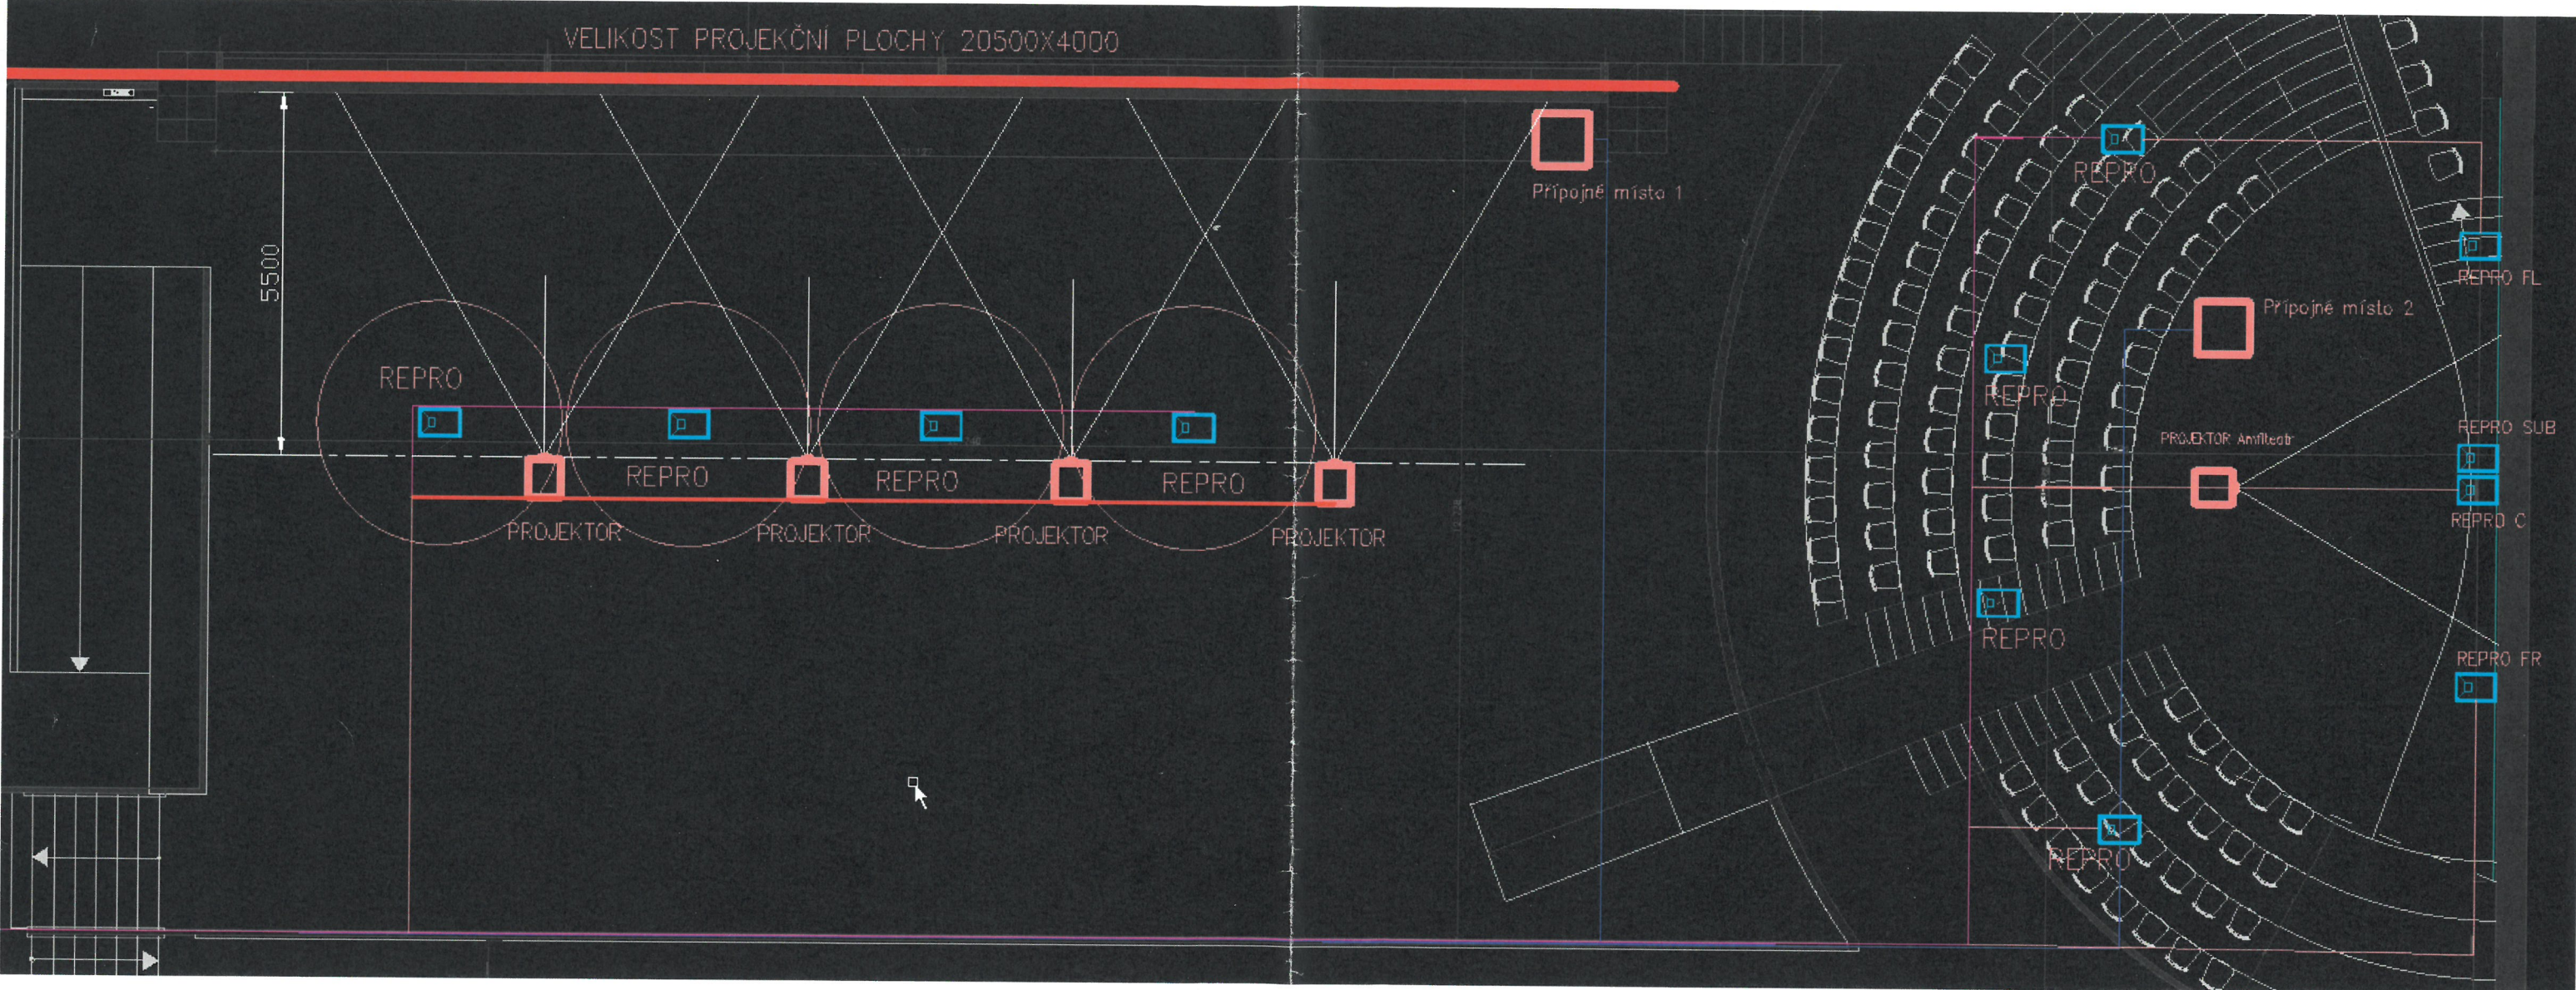

VELIKOST PROJEKČNÍ PLOCHY 20500X4000

5500

Připojné místo 1

Připojné místo 2

REPRO

REPRO

REPRO

REPRO