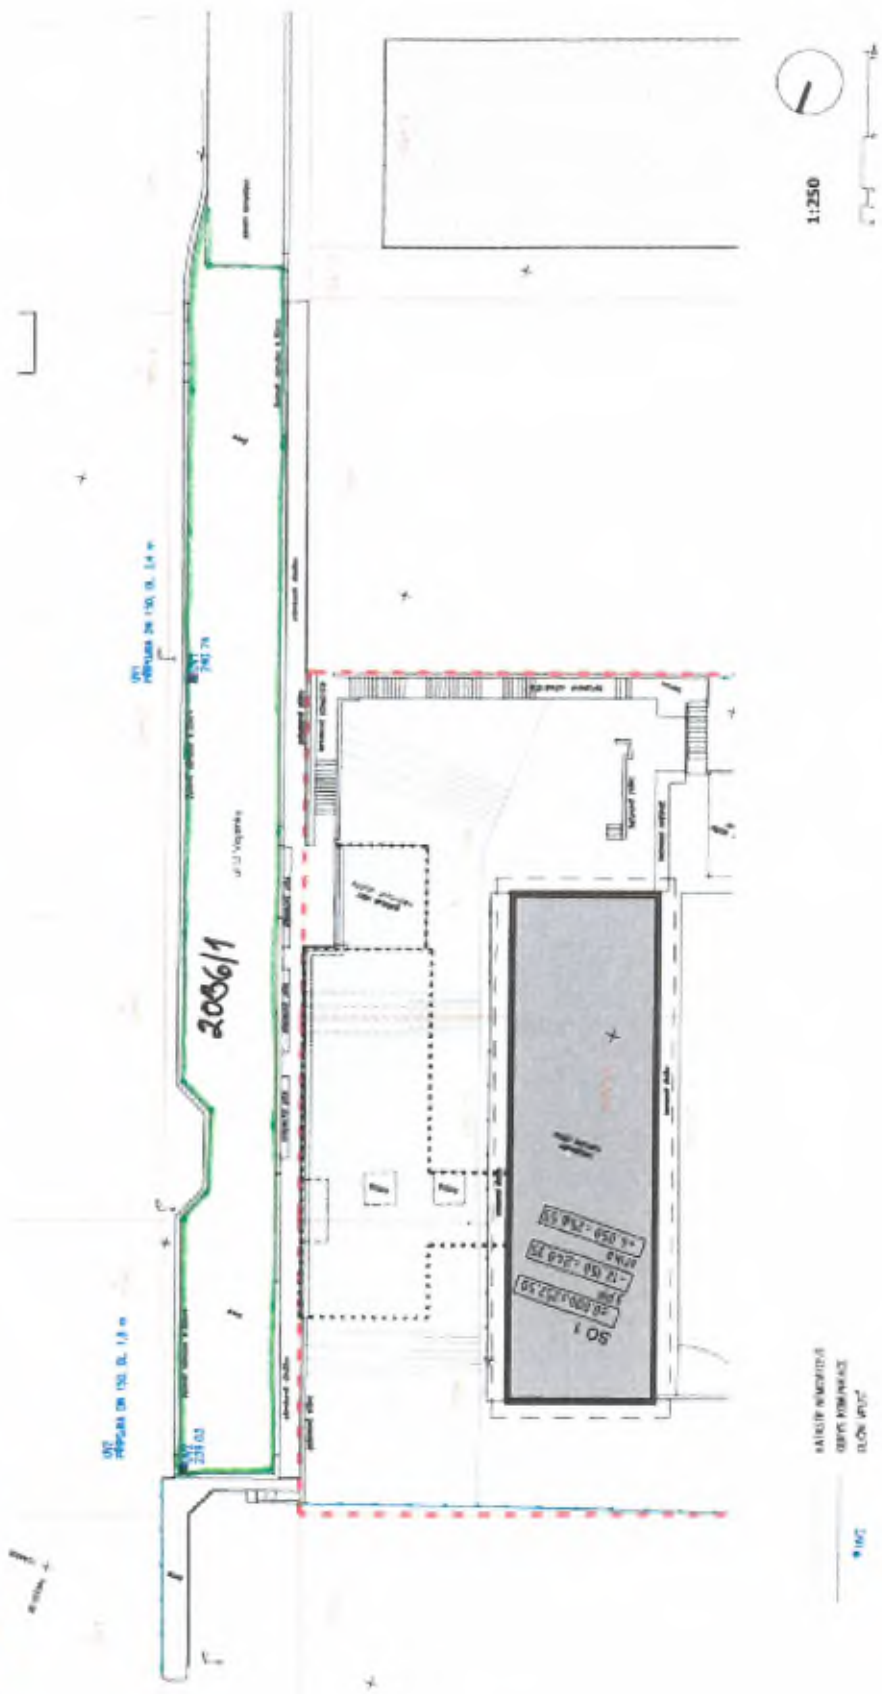

NOVĚ VYBUDOVANÁ KOMUNIKACE
ULIČNÍ PRUH

KATŘEŽNÍ KONTAKT
OBECNÍ VYBUDOVÁNÍ
ULIČNÍ PRUH

REŠENÉ ÚZEMÍ
MÁJŠKÉ ÚZEMÍ
MÁJŠKÉ PŮSOBNÉ ÚZEMÍ
STANOVIS ÚZEMÍ

ZÁKRES ULIČNÍCH VPUSTÍ V PRODLOUŽENÍ KOMUNIKACE V ULICI U VOJANŇKY, PRAHA 5 - KOŠIŘE
VILA STAHELIN novostavba rodinného domu U Vojaneky, Praha 5 - Košiče,
parc. č. 1056, 1057, 1058 k.ú. Košiče