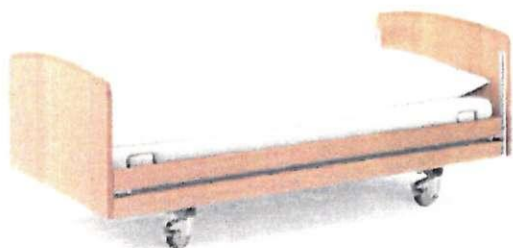

Cenová nabídka je platná do 30.12. 2021

1 nabídka komplet

Lůžko MOVITA akční - základ s průběžnými postranicemi

název	ks	cena za ks	sleva	sleva v Kč	sleva celkem	cena za kus po slevě	cena celkem bez DPH	DPH v %	DPH v Kč	celková cena vč. DPH
Lůžko MOVITA akční, průběžné postranice, čelo D, samostatně brzditelná kolečka, dekor BUK	2	21 990,00 Kč	11,00%	2 418,90 Kč	4 837,80 Kč	19 571,10 Kč	39 142,20 Kč	15	5 871,33 Kč	45 013,53 Kč
matrace PRIMACARE 20 87 x 200	2	5 500,00 Kč	11,00%	605,00 Kč	1 210,00 Kč	4 895,00 Kč	9 790,00 Kč	15	1 468,50 Kč	11 258,50 Kč
Rukojeť s hrazdou	2	1 200,00 Kč	15,00%	180,00 Kč	360,00 Kč	1 020,00 Kč	2 040,00 Kč	15	306,00 Kč	2 346,00 Kč
Noční stolek s jídelní deskou - dřevěný (+ zámek zásuvky)	2	9 712,00 Kč	15,00%	1 456,80 Kč	2 913,60 Kč	8 255,20 Kč	16 510,40 Kč	21	3 467,18 Kč	19 977,58 Kč
doprava	1	6 800,00 Kč	12,00%	816,00 Kč	816,00 Kč	5 984,00 Kč	5 984,00 Kč	15	897,60 Kč	6 881,60 Kč
CELKEM			- Kč	- Kč	10 137,40 Kč	- Kč	73 466,60 Kč		12 010,61 Kč	85 477,21 Kč

Vnější rozměry
206 x 103 cm
 Rozměry matrace
200 x 87 cm
 Max. výška matrace
15 cm
 Nastavení výšky lůžka
36 - 78 cm
 Náklon zádového dílu
70°
 Náklon stehenního dílu
32°
 Autoregrese zádového a stehenního dílu
11 + 6 cm
 Bezpečné pracovní zatížení (SWL)
205 kg