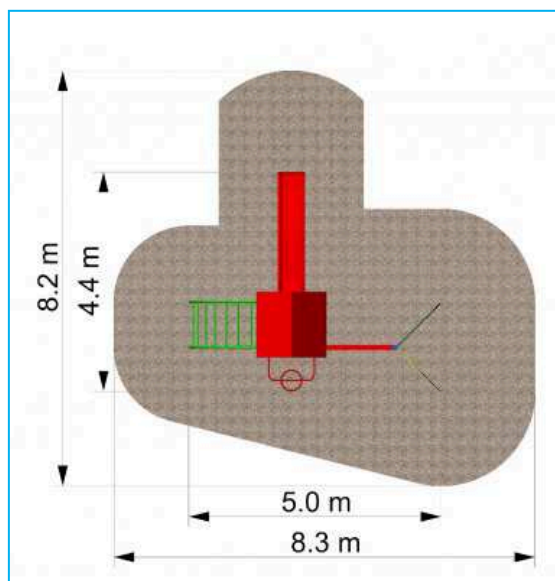

Popis

Nosná konstrukce věžové sestavy je vyrobena z konstrukční oceli, která je proti korozi chráněna povrchovou úpravou základní vrstvou se zinkofosfátovými pigmenty a vrchní lak dle odstínu RAL. Tyto konstrukce jsou uloženy do betonového lože. Veškeré další kovové prvky jsou také upravovány povrchovou úpravou základní vrstvou se zinkofosfátovými pigmenty a vrchní lak (vypalovaná barva). Skluzavka je vyrobena ze sklolaminátu. Plastové díly jsou z HDPE (vysokotlaký, celoprobavený polyetylen). Lanový žebřík je vyroben z (16 mm lana z polypropylenu s vnitřním ocelovým jádrem) a je spojován plastovými nebo hliníkovými spoji.

Montáž provádí a náhradní díly dodává výhradně výrobce. Opravy zařízení, náhradu a výměnu dílů po uplynutí záruční doby konzultujte s výrobcem.