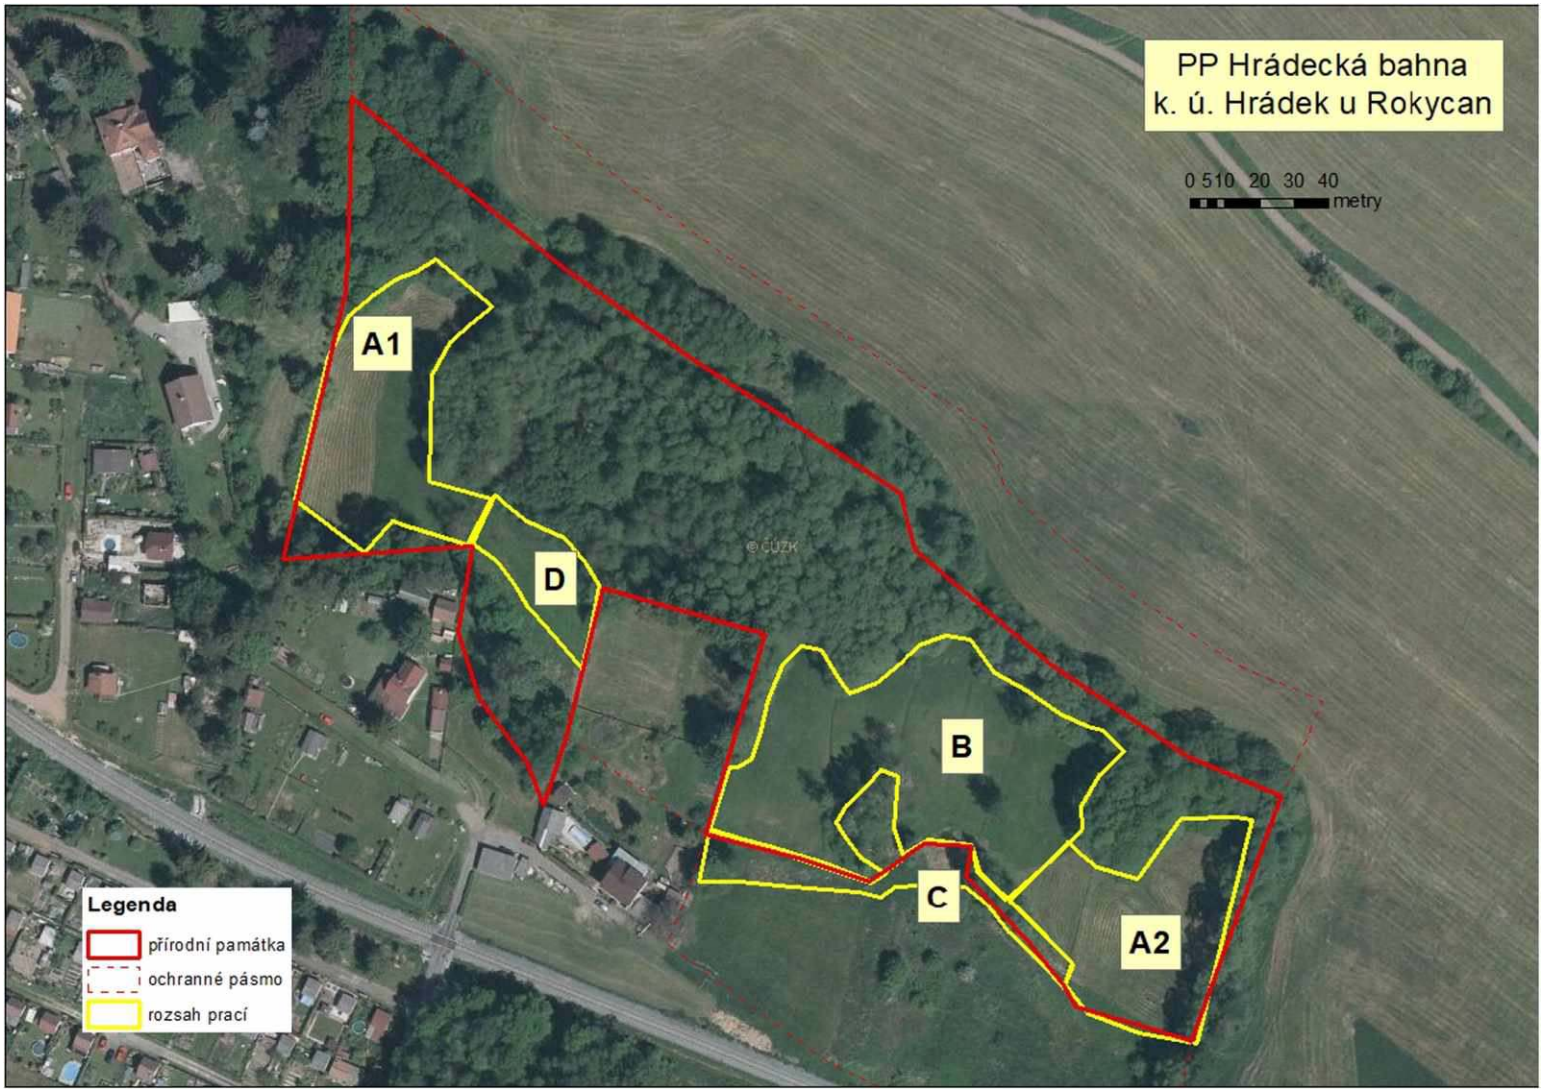

PP Hrádecká bahna
k. ú. Hrádek u Rokycan

Legenda

- přírodní památka
- ochranné pásmo
- rozsah prací