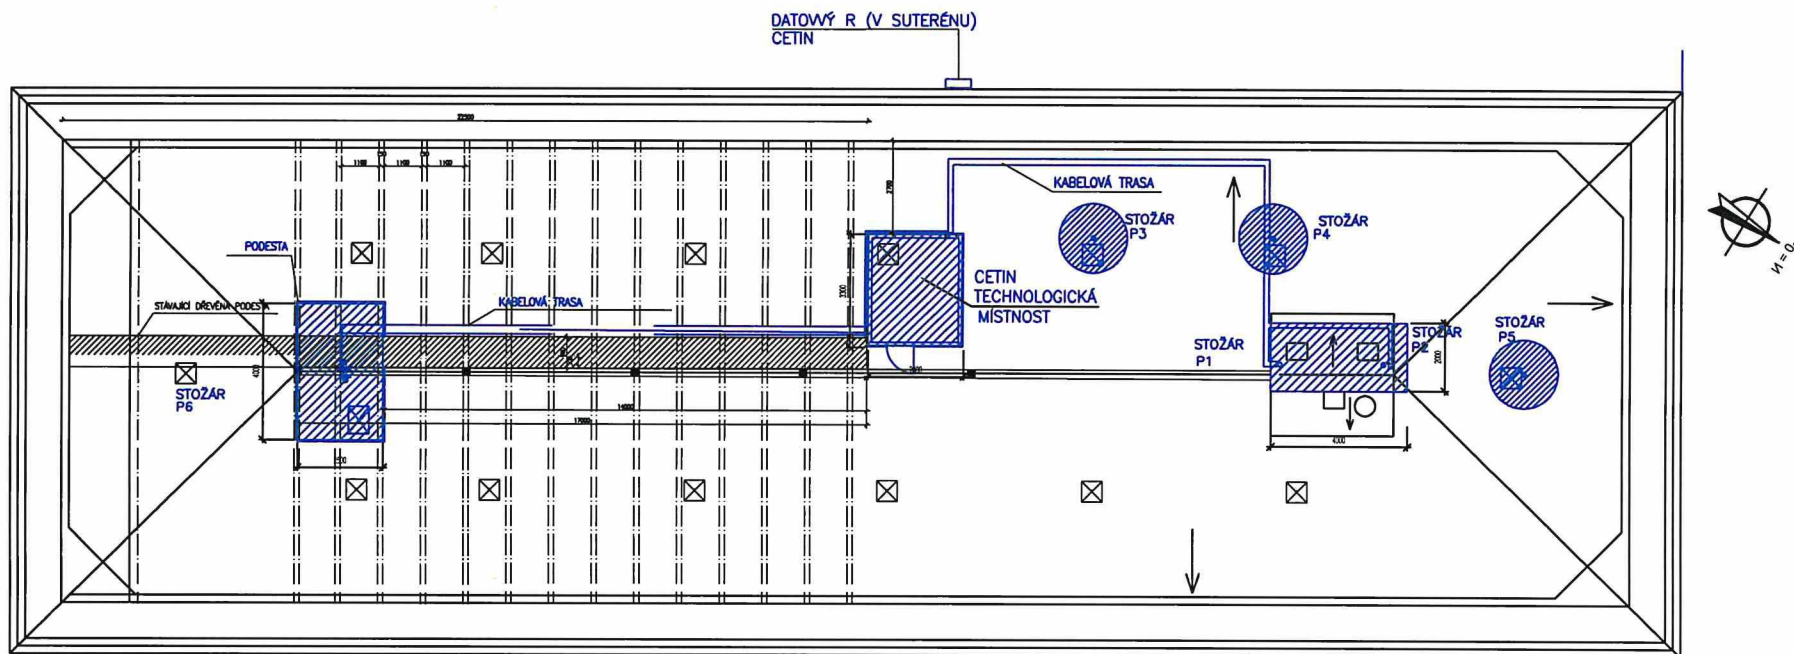

POHLED
M 1:150

Legenda:

Pronajatý prostor
půdní prostor: 36,7m²
střecha: 18,9m²
Měřítko 1:150
Příloha č.1 k PNS list 3
BLRAJ - Rájec-Jestřebí
Blanenská 335

Legenda:

- Pronajatý prostor
půdní prostor: 36,7m²
střecha: 18,9m²
Měřítko 1:150
Příloha č.1 k PNS list 1
BLRAJ - Rájec-Jestřebí
Blanenská 335

Legenda:

- Pronajatý prostor
 půdní prostor: 36,7m²
střecha: 18,9m²

Měřítko 1:150

Příloha č.1 k PNS list 2

BLRAJ - Rájec-Jestřebí

Blanenská 335