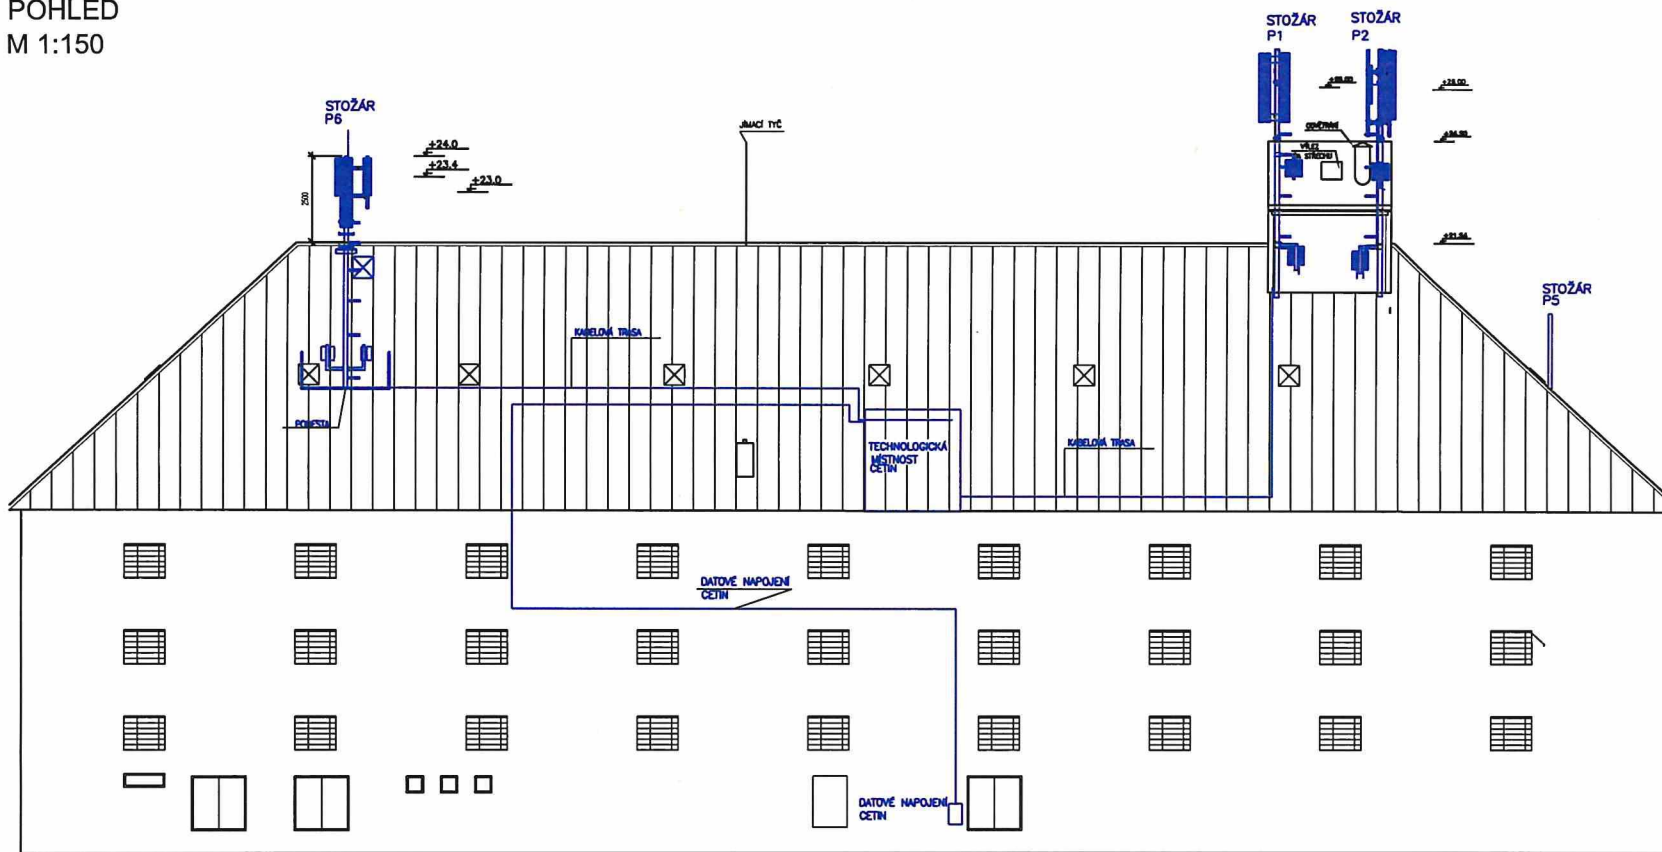

POHLED
M 1:150

Legenda:

Pronajatý prostor
půdní prostor: 36,7m²
střecha: 18,9m²
Měřítko 1:150
Příloha č.1 k PNS list 3
BLRAJ - Rájec-Jestřebí
Blanenská 335

Legenda:

- Pronajatý prostor
půdní prostor: 36,7m²
střecha: 18,9m²
Měřítko 1:150
Příloha č.1 k PNS list 1
BLRAJ - Rájec-Jestřebí
Blanenská 335

Legenda:

- Pronajatý prostor
 půdní prostor: 36,7m²
střecha: 18,9m²

Měřítko 1:150

Příloha č.1 k PNS list 2

BLRAJ - Rájec-Jestřebí

Blanenská 335