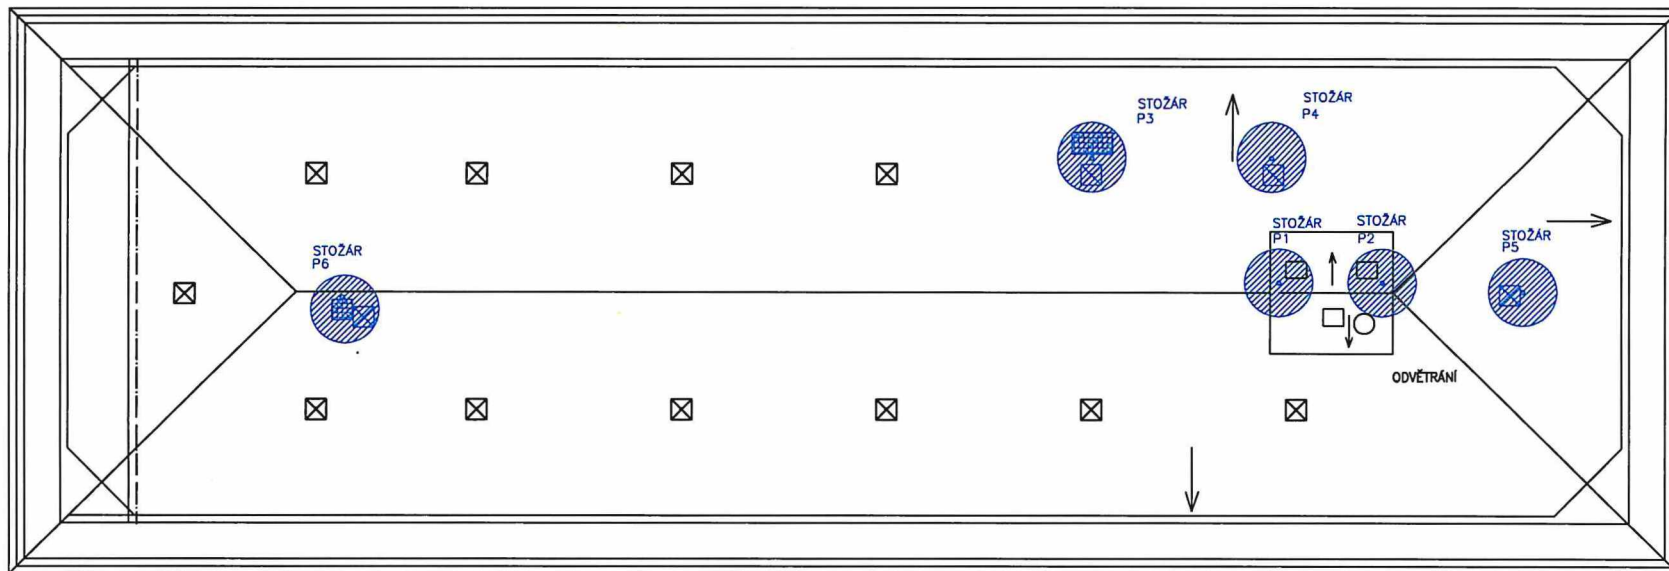

POHLED
M 1:150

Legenda:

Pronajatý prostor
půdní prostor: 36,7m²
střecha: 18,9m²
Měřítko 1:150
Příloha č.1 k PNS list 3
BLRAJ - Rájec-Jestřebí
Blanenská 335

Legenda:

- Pronajatý prostor
půdní prostor: 36,7m²
střecha: 18,9m²
Měřítko 1:150
Příloha č.1 k PNS list 1
BLRAJ - Rájec-Jestřebí
Blanenská 335

Legenda:

- Pronajatý prostor
 půdní prostor: 36,7m²
střecha: 18,9m²

Měřítko 1:150

Příloha č.1 k PNS list 2

BLRAJ - Rájec-Jestřebí

Blanenská 335