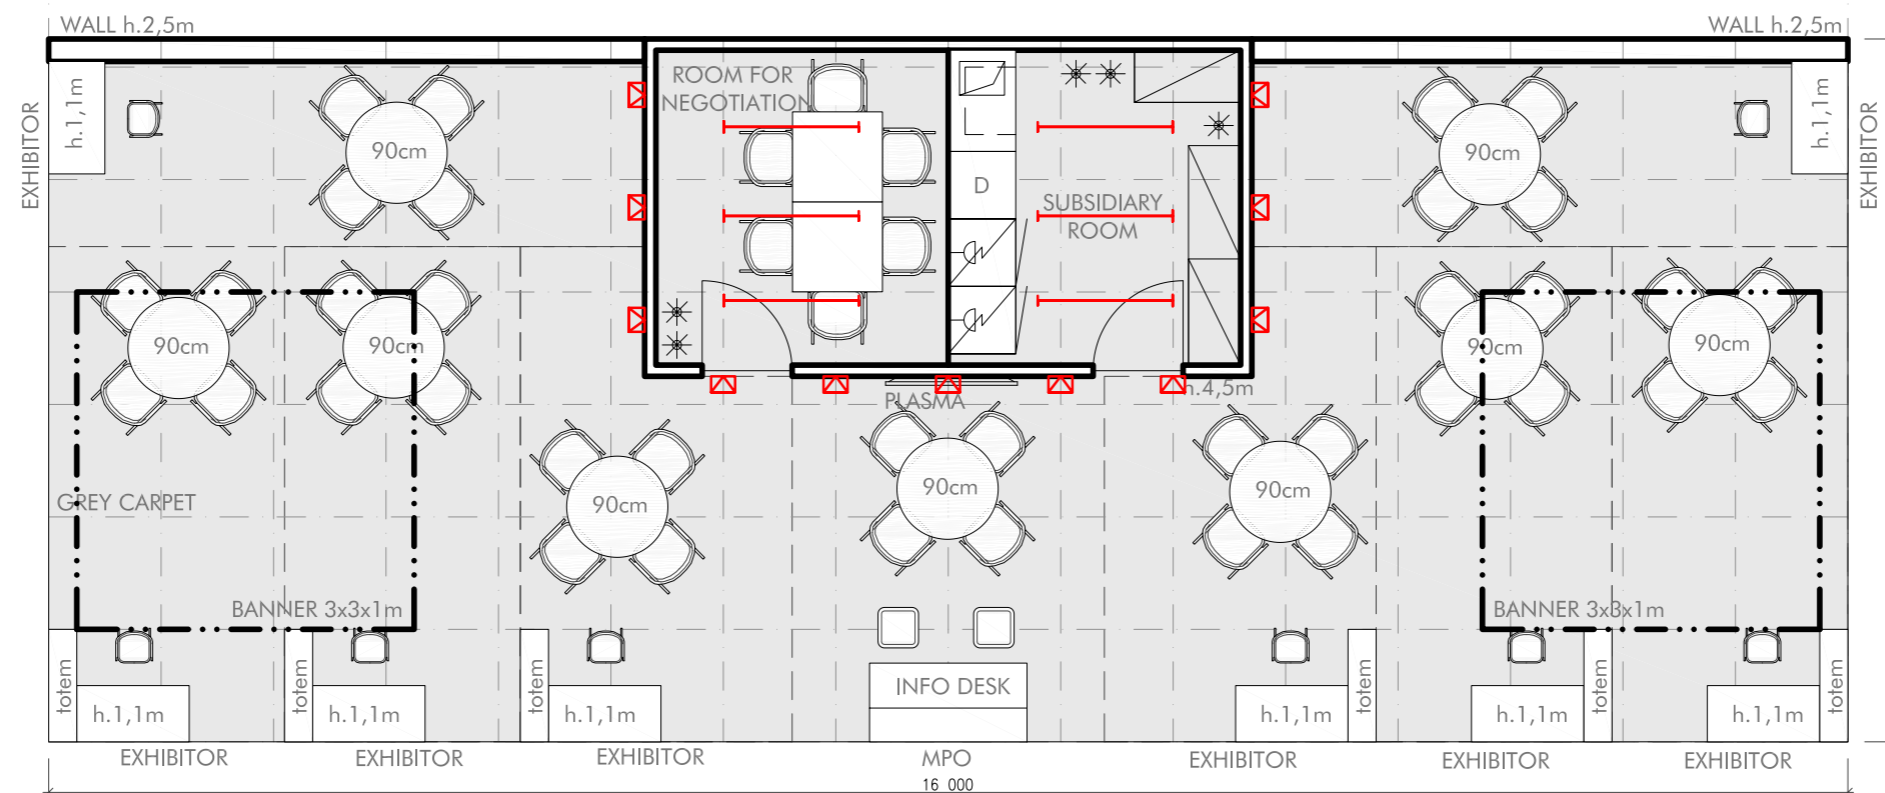

CONTRACTOR:

BVV
Veletřhy
Brno

Ministry of Industry and Trade
of the Czech Republic

GROUND PLAN - CIMT 2017 - MPO
 (příklad zakomponování vybavení spoluvystavovatelů do expozice)

-  h.1,1m COUNTER 1x0,5x1,1
-  totem TOTEM LTD WHITE 1x0,3x2,7m
-  FLUORESCENT TUBE, 1200mm
-  HALOGEN 300W

Vzhledem k přidělené ploše navrhujeme umístění zázemí a jednací místnosti do střední části plochy tak, aby otevřená část plochy s pulty ministerstva a vystavovatelů byly situovány k frekventovaným komunikacím v pavilonu.

V návrhu předpokládáme umístění 8 vystavovatelů a MPO.

Expozice je členěna na 3 zóny:

- a) Informační část
 - Každý vystavovatel má svůj informační pult, na kterém je uvedeno logo a název vystavovatele. U Infopultů budou dle požadavků jednotlivých spoluvystavovatelů doplněny grafické panely, nebo vitríny pro prezentaci produktů
 - Centrální informační pult je určen pro potřeby MPO.
- b) Jednací část otevřená
 - Zde budou umístěny stoly a židle spoluvystavovatelů pro delší jednání se zákazníky
- c) Jednací část a zázemí/sklad
 - Zázemí a jednací místnost jsou dostupné pro všechny spoluvystavovatele a je tvořeno uceleným objektem rozděleným příčkou. Místnost zázemí a kuchyňky je vybavena úložnými prostory, lednicí, dřezem s tekoucí vodou a věšák. Vybavení kuchyňky nádobím bude respektovat celkový počet osob na expozici. Jednací prostor je opatřen stolem se šesti židlemi.