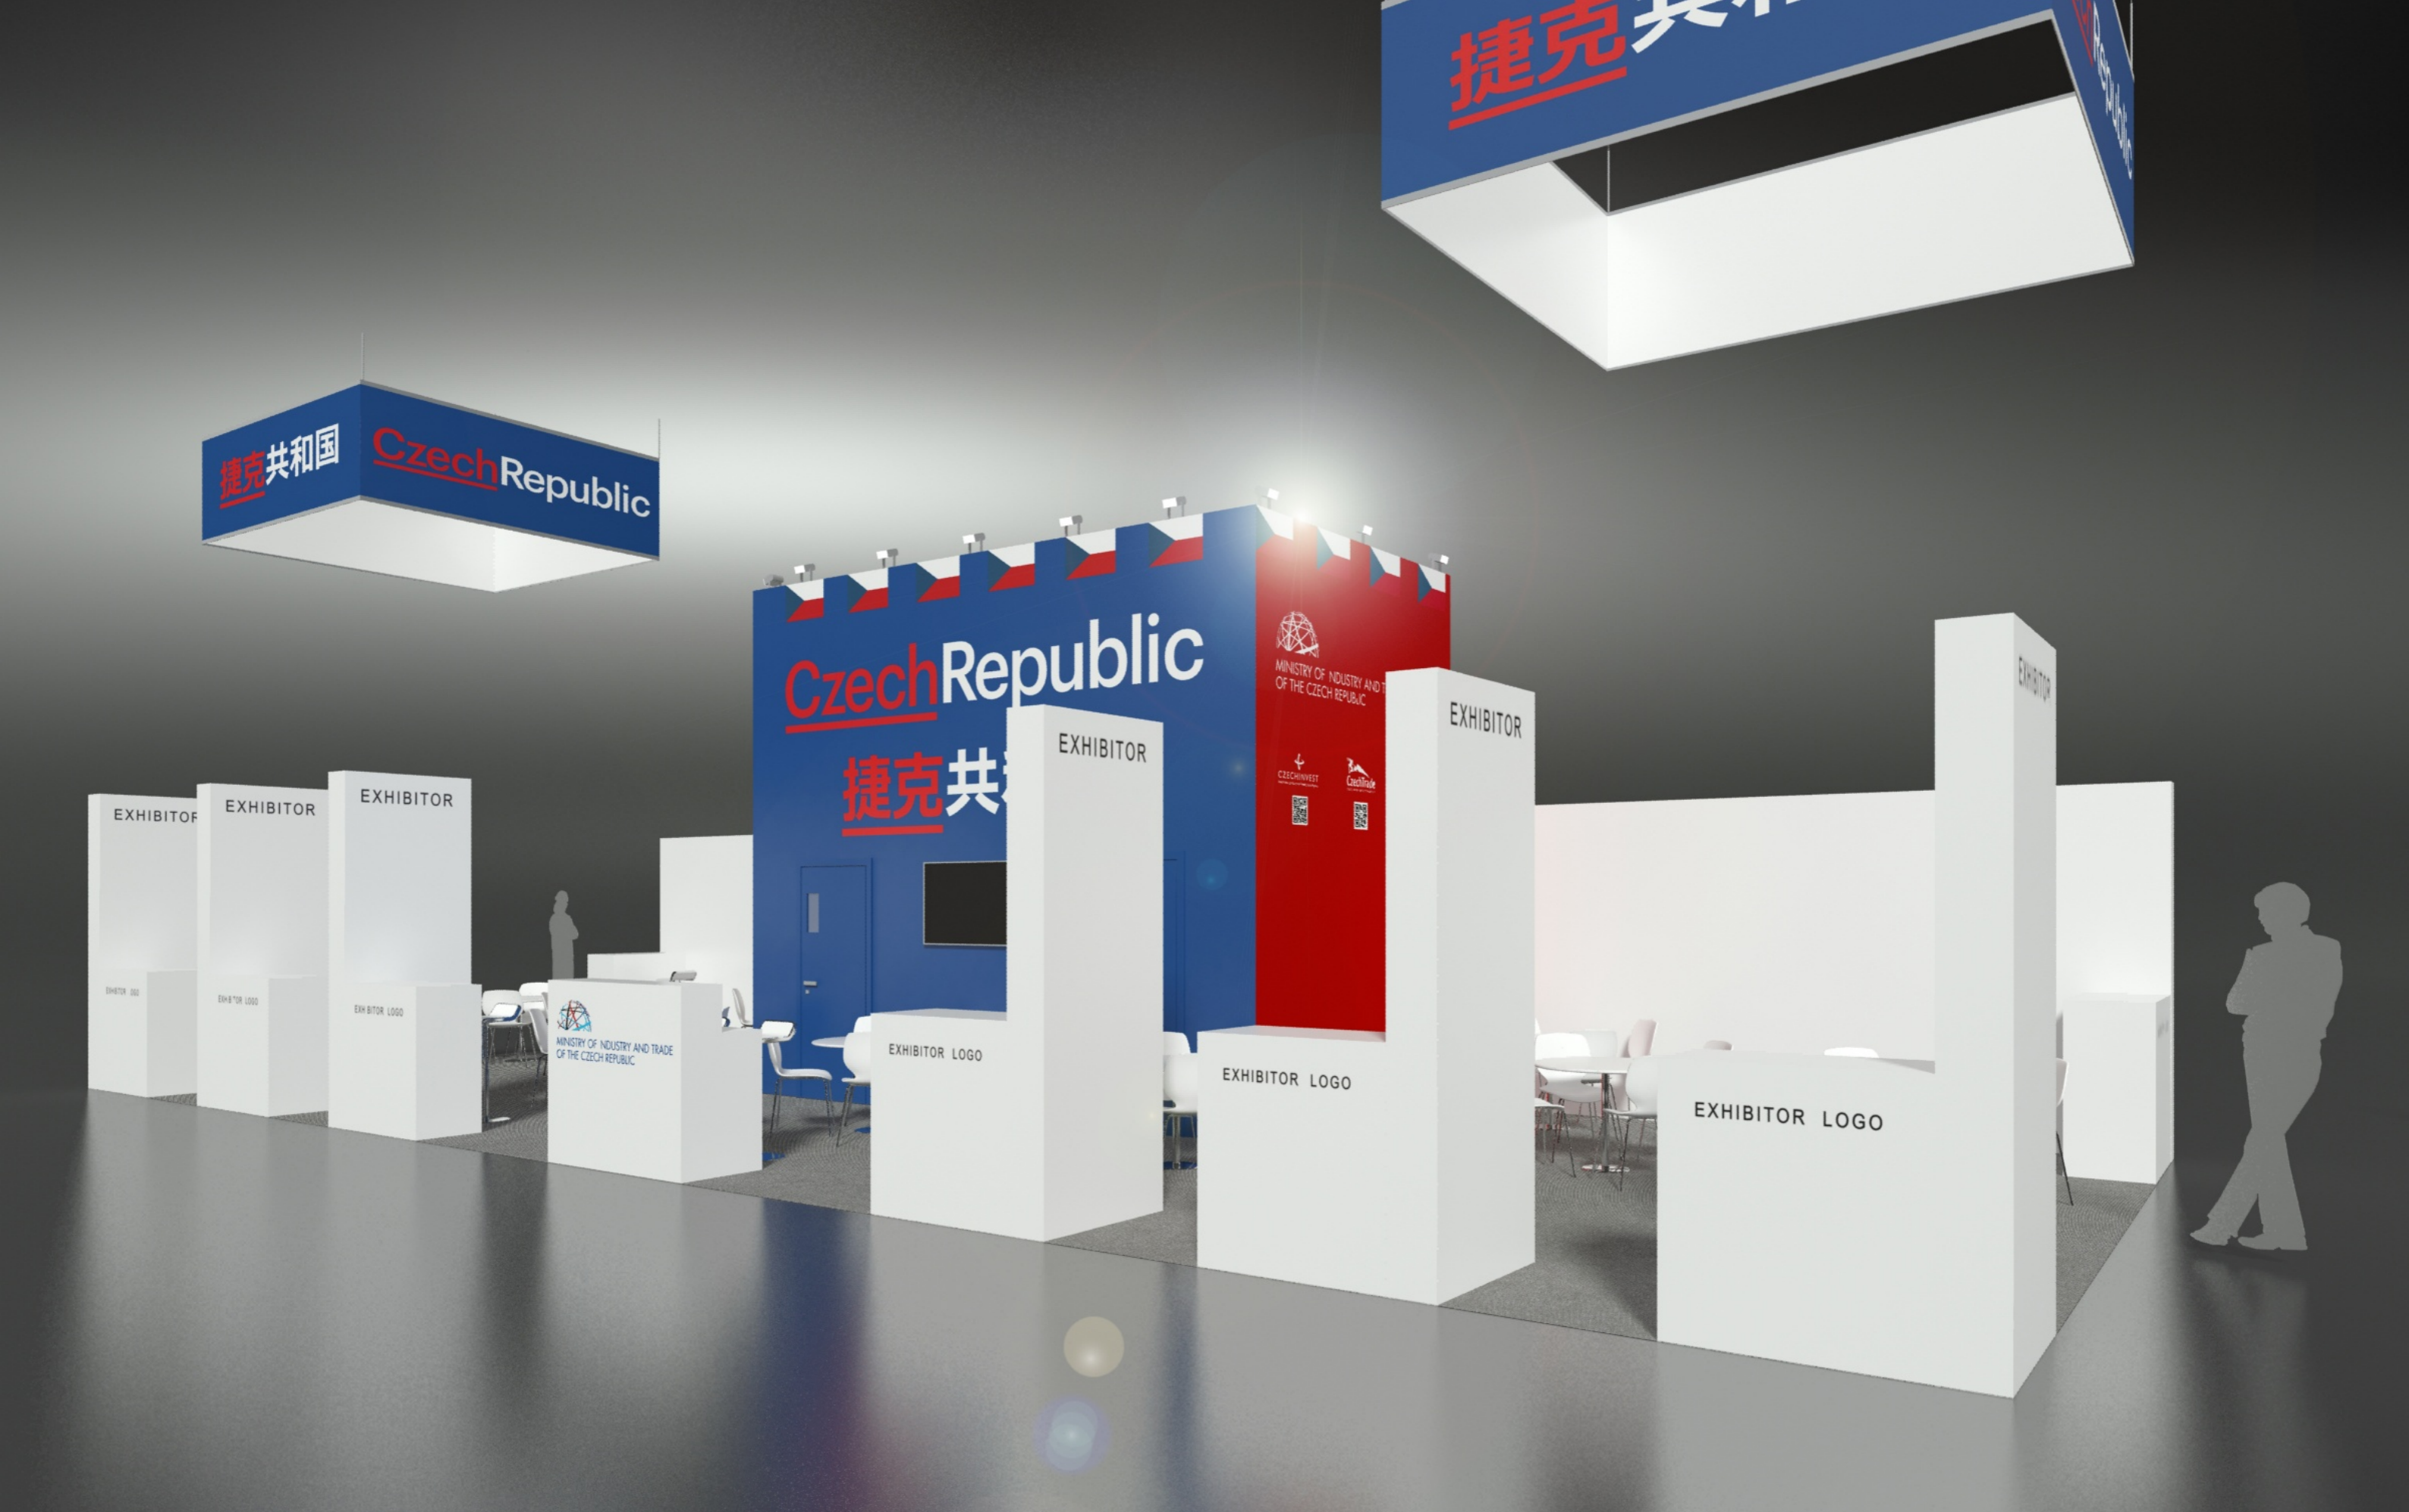

EXHIBITOR:

MINISTRY OF INDUSTRY AND TRADE
OF THE CZECH REPUBLIC

CONTRACTOR:

BVV
Veletřhy
Brno

Ministry of Industry and Trade
of the Czech Republic