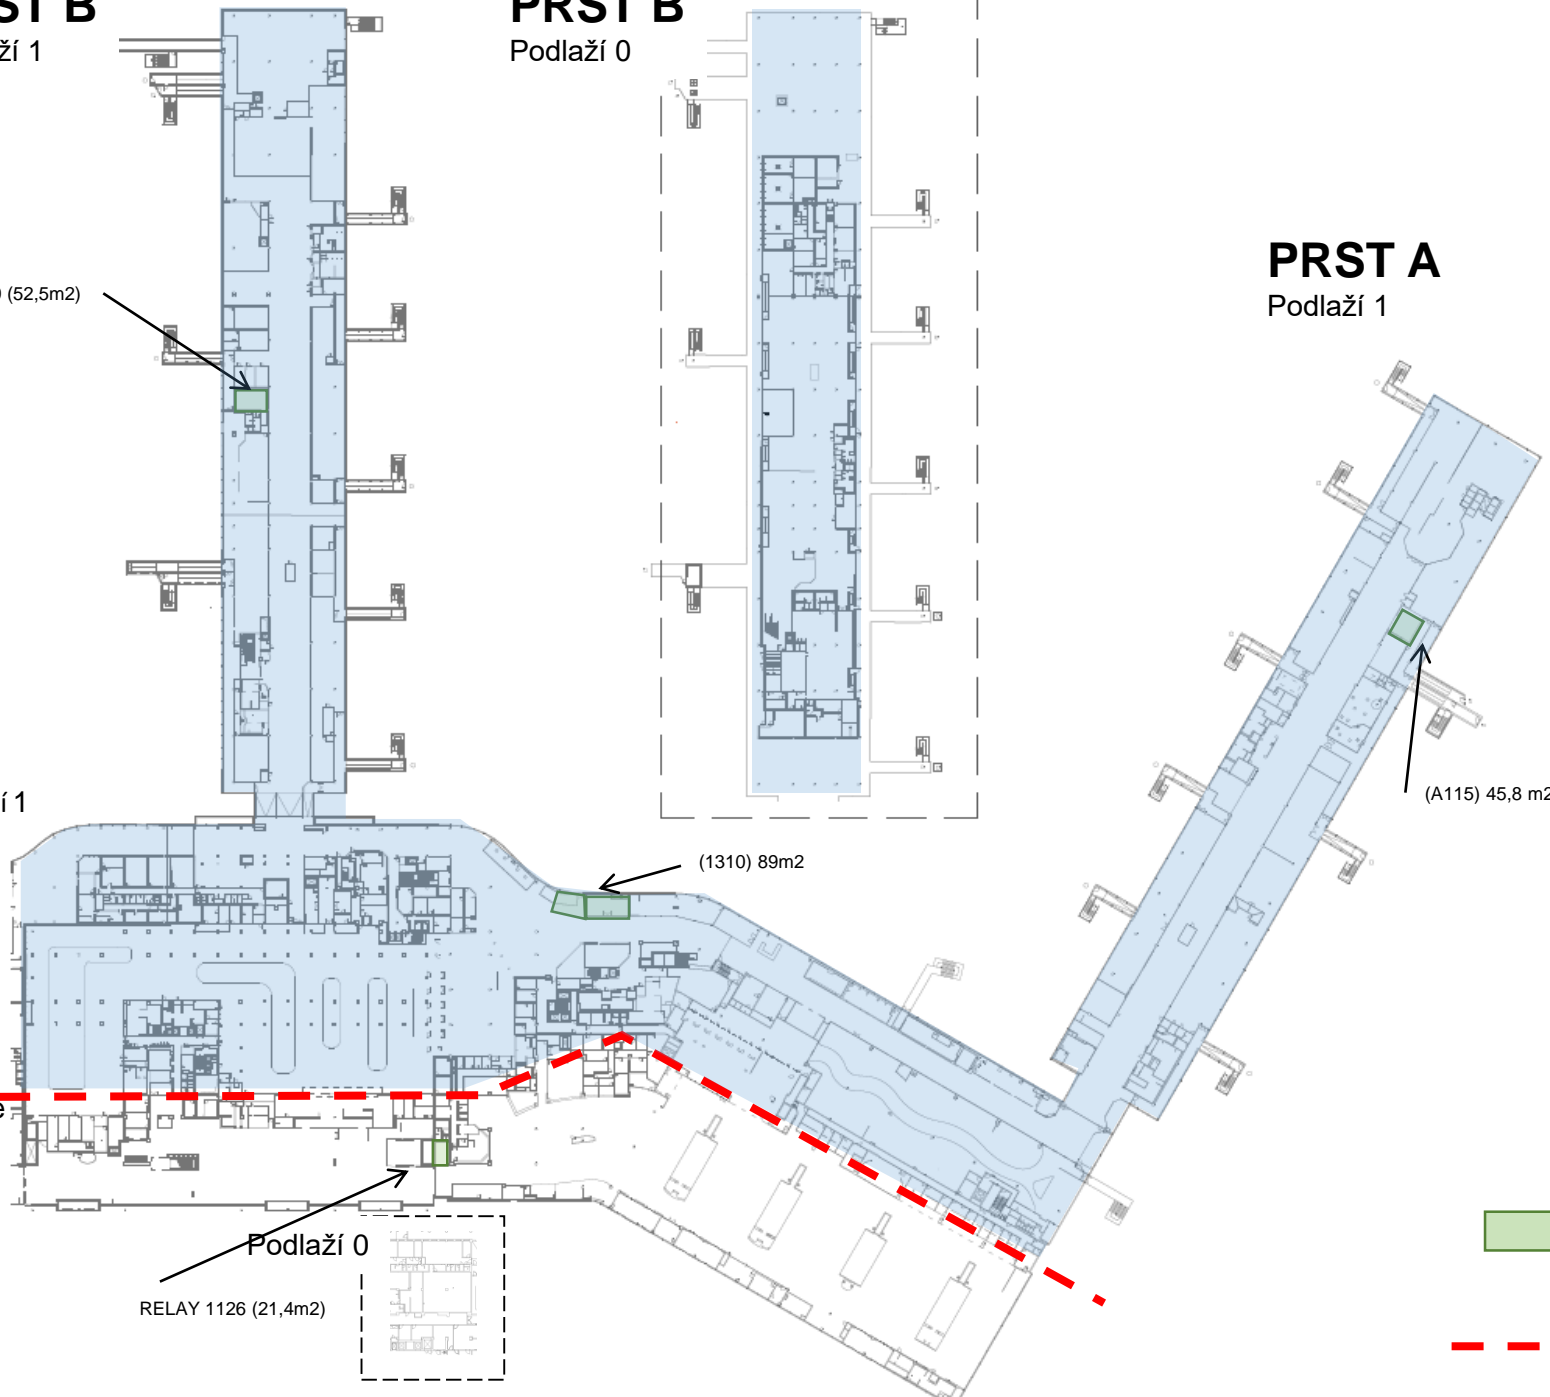

TERMINAL 1

PRST B

Podlaží 1

DF B129 (52,5m²)

PRST B

Podlaží 0

PRST A

Podlaží 1

(A115) 45,8 m²

Podlaží 1

(1310) 89m²

Airside
Landside

Podlaží 0

RELAY 1126 (21,4m²)

Obchodní jednotky od 1.1.2020

Hranice oddělující Airside (Exklusivní prostor) od Landside

PRST D

Podlaží 2

Airside
Landside

2247+2001
56,9m2

PRST D

Podlaží 1

Airside
Landside

PRST C

Podlaží 2

PRST C

Podlaží 1

PRST C

Podlaží 0

C132 (92,3 m2)

TERMINAL 2

(2049) 128,8m2