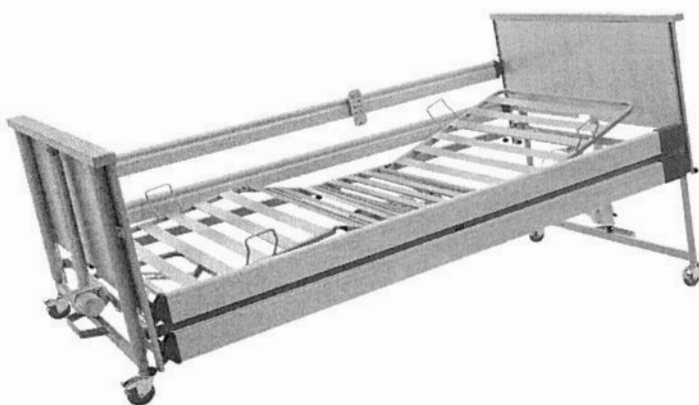

Správce rozpočtu:

Cenová nabídka č. 2020040

Domov pro seniory Iris
Ostrava-Mariánské Hory, příspěvková organizace
Rybářská 13
709 00 Ostrava

Lůžko DALI ECON R 200 x 90 cm včetně hrazdy a hrazdičky

pečovatelské elektrické lůžko s 4dílnou ložnou plochou – zádový a stehenní díl (73°, 45°, lýtkový - 23°)

- hrazda a hrazdička
- kolekča o průměru 100 mm samostatně s brzdou a aretací
- rozměr ložné plochy 200 x 90 cm
- masivní bukové celé postranice s pojistkami proti nechtěnému spuštění a aretací, dřevěná čela
- Zdvih ložné plochy 40 – 80 cm
- Antitrendelenburg – 12°, poloha křesla
- Dekor buk
- ruční ovladač se symboly polohování, uzamykatelné funkce ovladače
- hmotnost lůžka 97 kg
- nosnost lůžka 200 kg
- lůžko výškově stavitelné v rozmezí 40-80 cm
- splnění normy ČSN EN60601-2-52:2010
- vnější rozměr 218 x 101 cm
- plně rozložitelné lůžko na jednotlivé segmenty pro lepší transport a přesun lůžka – lůžko zvládne namontovat, přesunout, přemístit a vynést jedna osoba – není potřeba druhé obsluhující osoby.