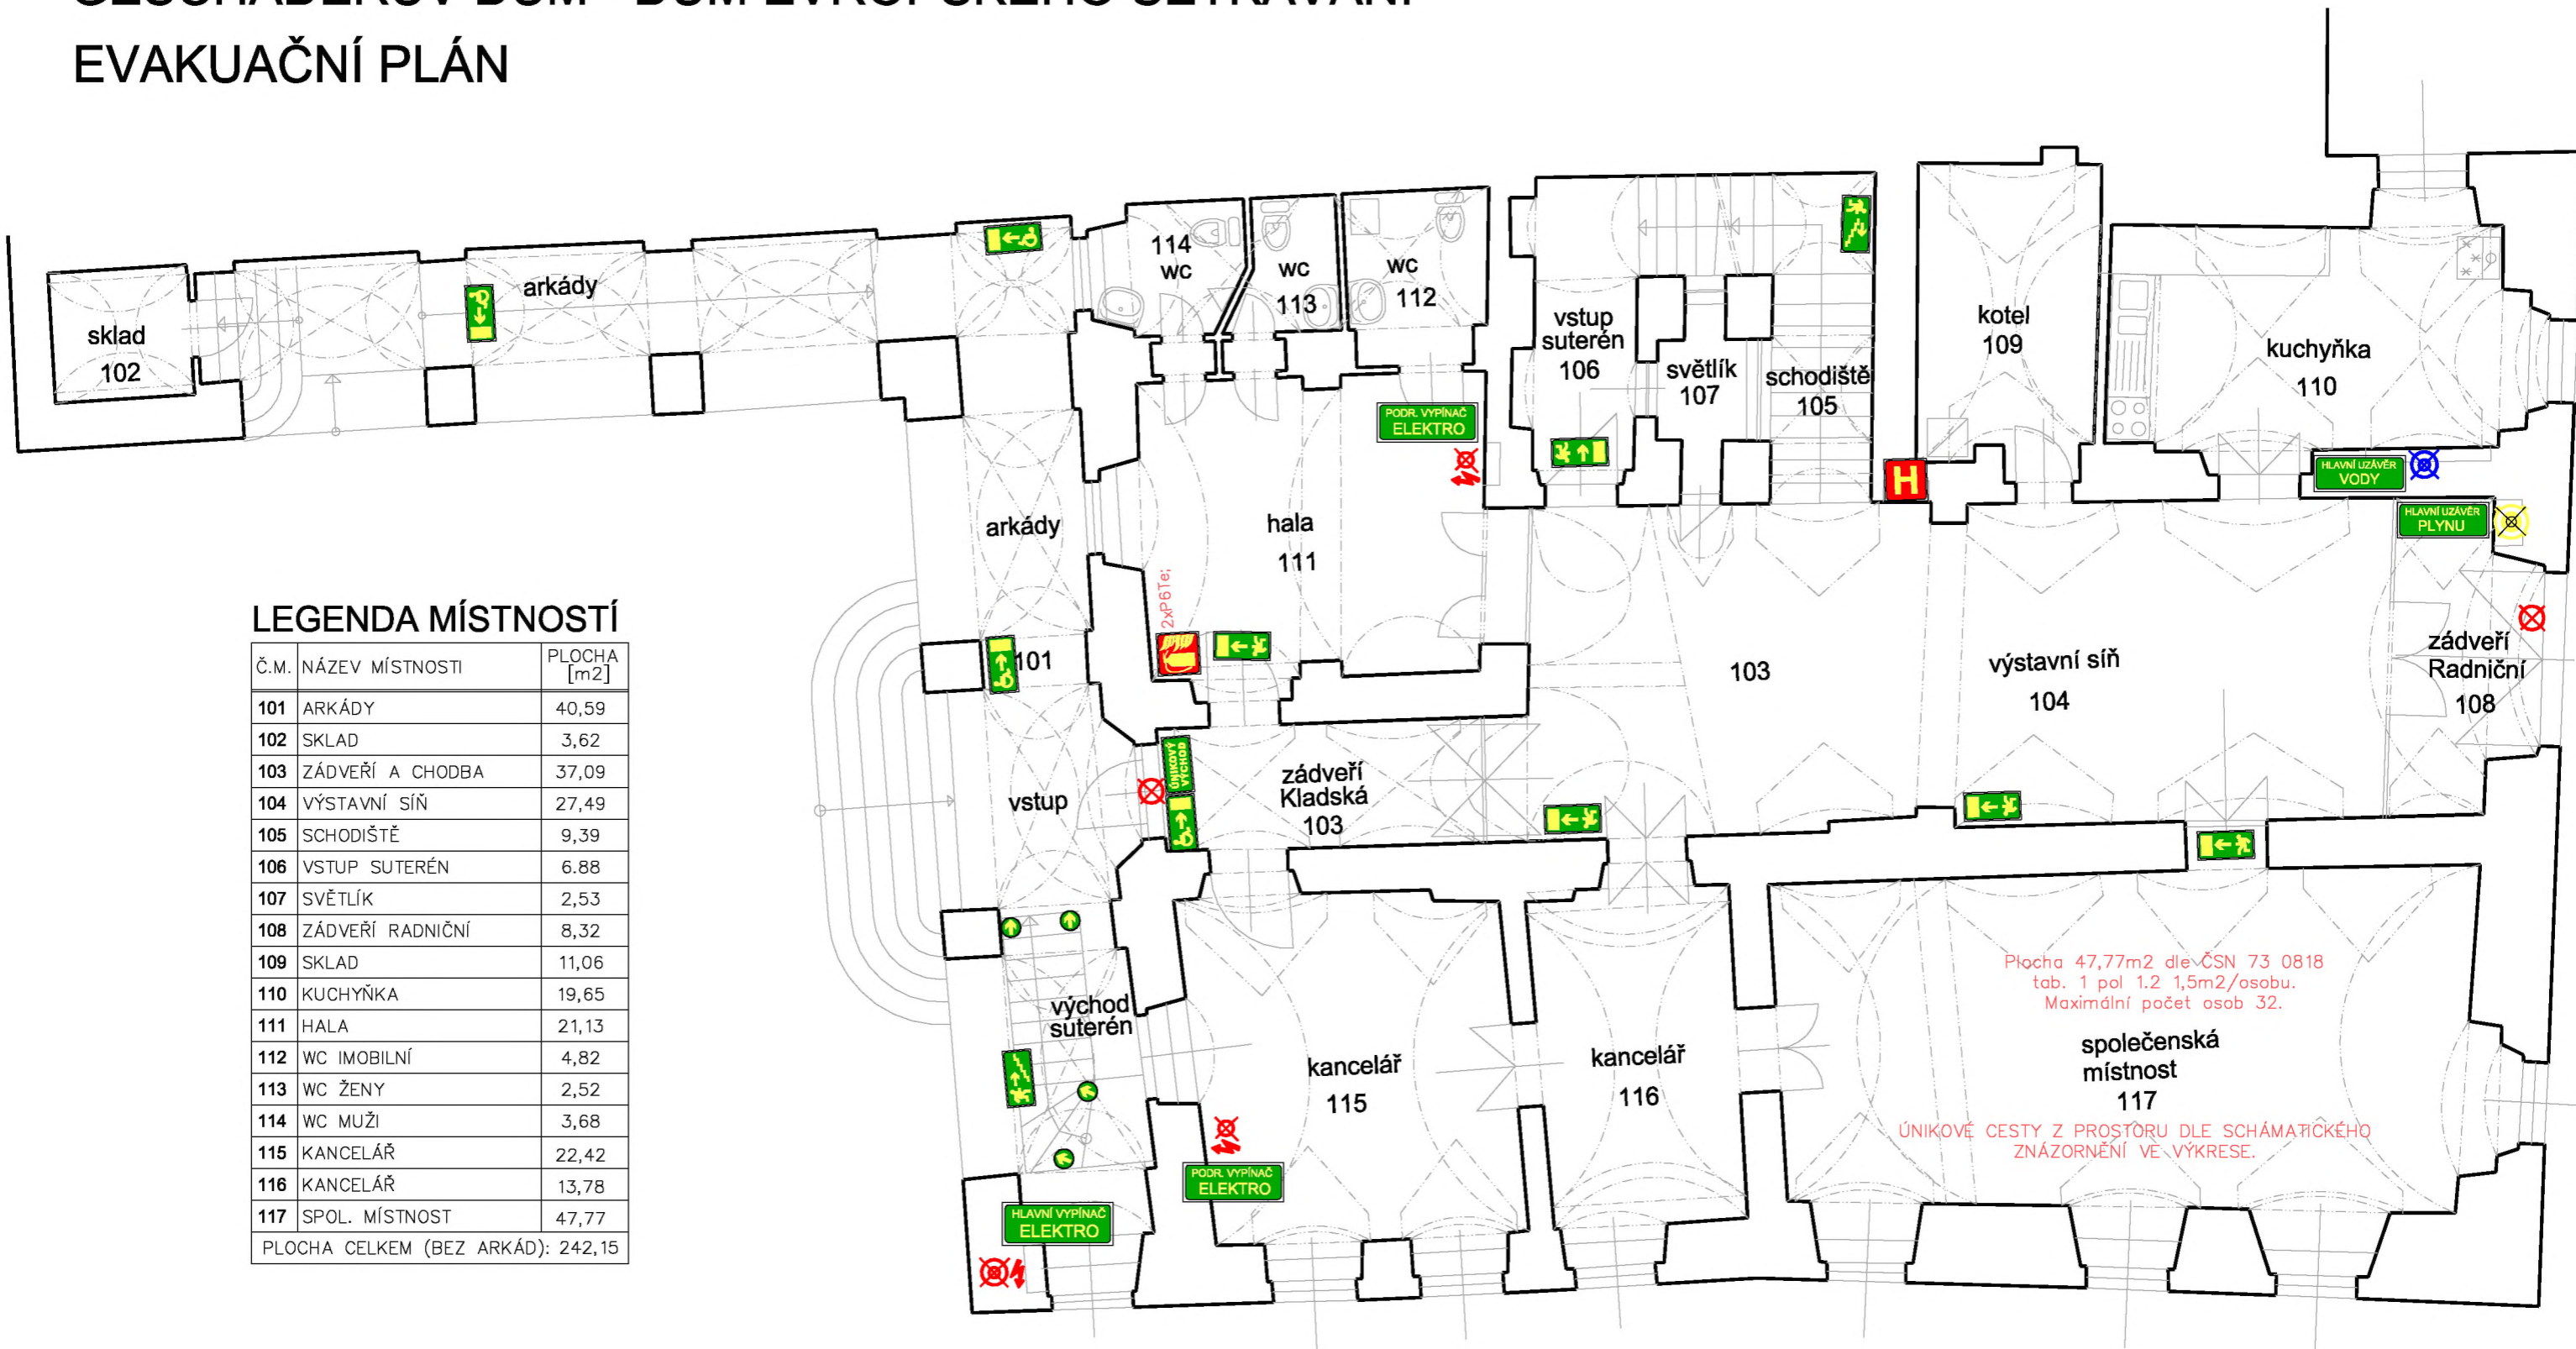

GESCHADERŮV DŮM - DŮM EVROPSKÉHO SETKÁVÁNÍ

EVAKUAČNÍ PLÁN

LEGENDA MÍSTNOSTÍ

Č.M.	NÁZEV MÍSTNOSTI	PLOCHA [m ²]
101	ARKÁDY	40,59
102	SKLAD	3,62
103	ZÁDVEŘÍ A CHODBA	37,09
104	VÝSTAVNÍ SÍŇ	27,49
105	SCHODIŠTĚ	9,39
106	VSTUP SUTERÉN	6,88
107	SVĚTLÍK	2,53
108	ZÁDVEŘÍ RADNIČNÍ	8,32
109	SKLAD	11,06
110	KUCHYŇKA	19,65
111	HALA	21,13
112	WC IMOBILNÍ	4,82
113	WC ŽENY	2,52
114	WC MUŽI	3,68
115	KANCELÁŘ	22,42
116	KANCELÁŘ	13,78
117	SPOL. MÍSTNOST	47,77
PLOCHA CELKEM (BEZ ARKÁD):		242,15