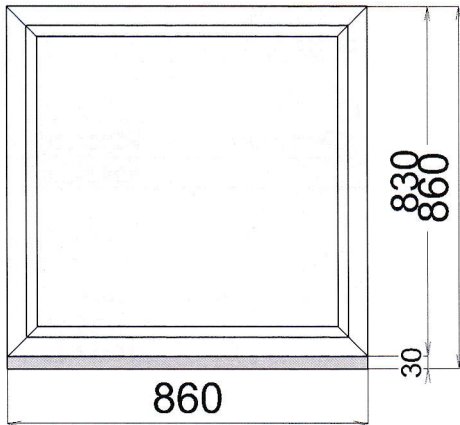

Celkem za položku bez slevy: 19661,40 Kč

Celkem za položku se slevou: 10983,07 Kč

Všechny uvedené ceny jsou bez DPH.

Pozn.: okenní kliky na straně, 1x levá, 2x pravá strana

Pozice: 7

Název výrobku: 1.N.P.,chodba schody