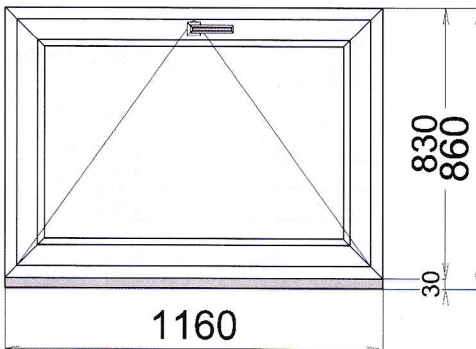

Celkem za položku bez slevy: 14064,20 Kč

Celkem za položku se slevou: 7752,42 Kč

Všechny uvedené ceny jsou bez DPH.

Pozn.: okenní kliky na straně (uprostřed)

Pozice: 5

Název výrobku: 2.N.P., tanec

Poptávaná cena: 6453,40 Kč