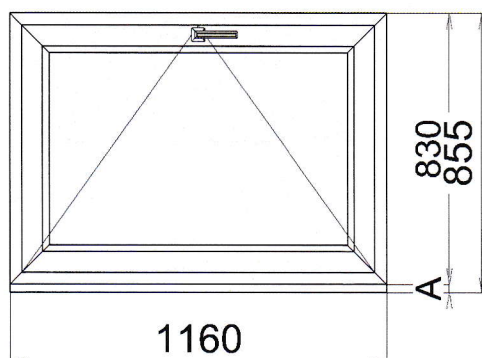

Soukupová Jiřina, Nováková Eva

Barva profilů : int. bílá / GRAU GLATT (dec. 651)

Číslo nabídky: N-16621/21

Název etapy: Etapa č. 1

Pozice: 1

Název výrobku: 2.N.P., sprchy

Poptávaná cena: 7313,40 Kč

Rám: Rám AD 76/71 Bílá/Šedá