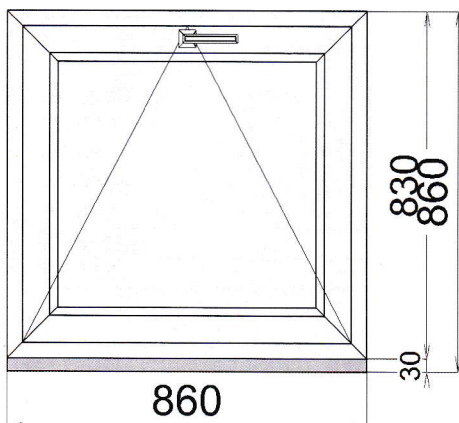

Pozn.: okenní kliky na straně ,1x levá, 1x pravá strana

Pozice: 6

Název výrobku: 2.N.P.,chodba schody

Poptávaná cena: 4943,80 Kč

Rám: Rám AD 76/71 Bílá/Šedá

Křídlo: Křídlo 76/84 Bílá/Šedá

Výplň: 1 4-16-4 Float-PTN, Ug 1,1