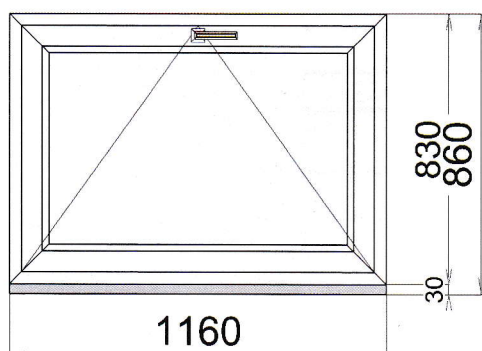

Poptávaná cena: 6453,40 Kč

Rám: Rám AD 76/71 Bílá/Šedá

Křídlo: Křídlo 76/84 Bílá/Šedá

Výplň: 1 4-16-4 Float-PTN, Ug 1,1

Počet kusů: 3 Cena za ks: 6453,40 Kč

Cena za počet: 19360,20 Kč

Doplňky:

vnitřní parapet 230mm 480,00 x 6,0 = 2880,00 Kč

vnitřní parapet 180 mm 420,00 x 3,0 = 1260,00 Kč

venk. parapet 225mm, Ra720,00 x 3,0 = 2160,00 Kč

Cena doplňků: 2160,00 Kč

Cena montáže: 2985,00 Kč

Celkem za položku bez slevy: 24505,20 Kč

Celkem za položku se slevou: 13408,90 Kč

Všechny uvedené ceny jsou bez DPH.

Pozn.: okení klika na straně, 1x levá, 2x pravá strana

Pozice: 3

Název výrobku: 2.N.P., šatna