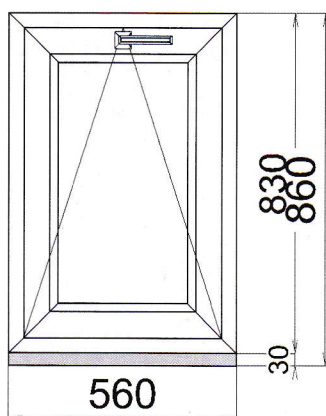

Poptávaná cena: 4366,40 Kč

Rám: Rám AD 76/71 Bílá/Šedá

Křídlo: Křídlo 76/84 Bílá/Šedá

Výplň: 1 4-16-4 Float-PTN, Ug 1,1

Počet kusů: 4 Cena za ks: 4366,40 Kč

Cena za počet: 17465,60 Kč

Doplňky:

vnitřní parapet 180mm 210,00 x 4,0 = 840,00 Kč

venk. parapet 225mm, Ra336,00 x 4,0 = 1344,00 Kč

Cena doplňků: 2184,00 Kč

Cena montáže: 2780,00 Kč

Celkem za položku bez slevy: 22429,60 Kč

Celkem za položku se slevou: 12354,69 Kč

Všechny uvedené ceny jsou bez DPH.

Pozn.: okenní klika na straně, 1x levá, 3x pravá strana