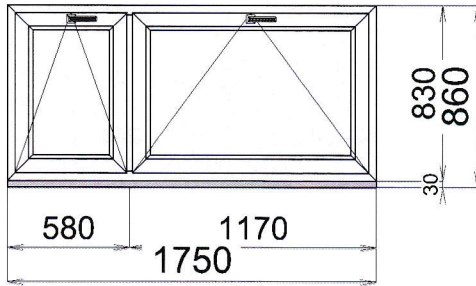

Všechny uvedené ceny jsou bez DPH.

Pozn.: okenní klika na straně, 1x levá, 3x pravá strana

Pozice: 4

Název výrobku: 2.N.P., tech. místnost

Poptávaná cena: 10934,20 Kč
 Rám: Rám AD 76/71 Bílá/Šedá
 Křídlo: Křídlo 76/84 Bílá/Šedá
 Výplň: 1 4-16-4 Float-PTN, Ug 1,1
 2 4-16-4 Float-PTN, Ug 1,1