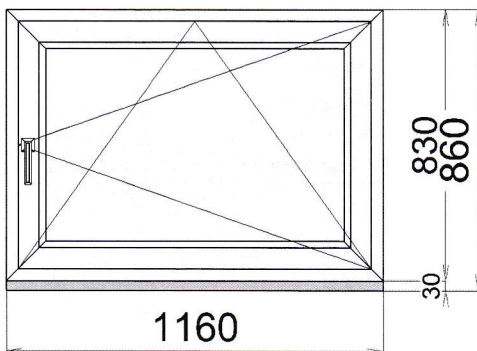

Poptávaná cena:		6693,73	Kč
Rám: Rám AD 76/71	Bílá/Šedá		
Křídlo: Křídlo 76/84	Bílá/Šedá		
Výplň: 1	4-16-4 Float-PTN, Ug 1,1		
Počet kusů: 1	Cena za ks:	6693,73	Kč
Cena za počet:		6693,73	Kč
Doplňky:			
pákový ovladač	3500,00 x	1,0 =	3500,00 Kč
vnitřní parapet 230 mm	480,00 x	1,0 =	480,00 Kč
venk. parapet 210mm,	580,00 x	1,0 =	580,00 Kč
Cena doplňků:		4560,00	Kč
Cena montáže:		995,00	Kč
Celkem za položku bez slevy:		12248,73	Kč
Celkem za položku se slevou:		7656,99	Kč

Všechny uvedené ceny jsou bez DPH.

Pozn.: