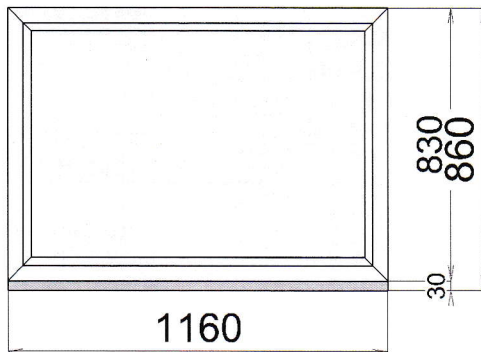

Poptávaná cena:		4492,20	Kč
Rám: Rám AD 76/71	Bílá/Šedá		
Výplň: 1	4-16-4 Float-PTN, Ug 1,1		
Počet kusů: 1	Cena za ks:	4492,20	Kč
Cena za počet:		4492,20	Kč
Doplňky:			
vnitřní parapet 230mm	480,00 x	1,0 =	480,00 Kč
venk. 210 mm, RAL7040	580,00 x	1,0 =	580,00 Kč
Cena doplňků:		1060,00	Kč
Cena montáže:		995,00	Kč
Celkem za položku bez slevy:		6547,20	Kč
Celkem za položku se slevou:		3800,26	Kč

Všechny uvedené ceny jsou bez DPH.

Pozn.:

Pozice: 9

Název výrobku: 1.N.P. tělocvična