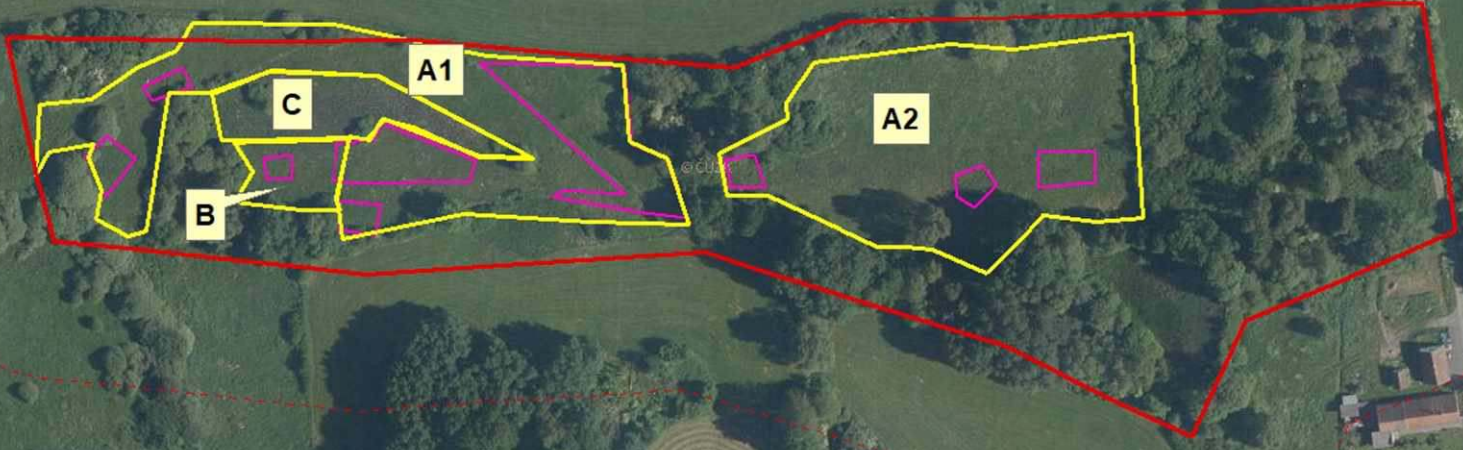

PP Novoveská dráha
k. ú. Nová Ves u Nepomuka

0 10 20 40 60 80
metry

Legenda

-  přírodní památka
-  ochranné pásmo
-  rozsah pracovních ploch
-  třtina křovištní - rozsah sekání