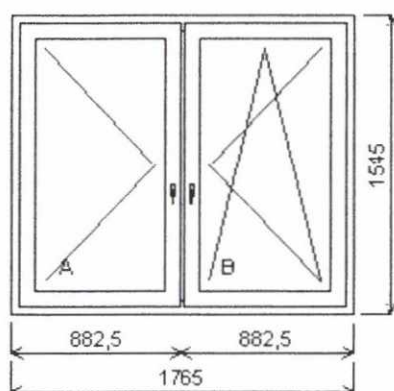

Obrázek je pouze ilustrativní.

Pozice: 0/: příslušenství

Rozměry rámu: 1100,0 x 1350,0 mm

OST

Základní cena:

Doplňky:

Návod na obsluhu a údržbu 1ks

Množství: 1

Cena za ks: 0.00 Kč

Celkem:**0,00 Kč**

Pozice: 1/: Dvojdílné okno se sloupkem + příslušenství

Rozměry rámu: 1765,0 x 1545,0 mm

SULKO SYNEGO MD

Základní cena: Dvojdílné okno se sloupkem
 Barva (ext/int): Bílá
 Sklo: T4-12ChU-F4-12ChU-T4 Ug=0.7 33dB černý rám.
 Rám: Rám Synego 72 MD
 Sloupek: Sloupek Synego 96 MD do Rámu
 Křídlo: Křídlo Z59 Synego
 Podklad. profil: Podkladní lišta 30/5K bílá
 Barva těsnění: Standard
 Kliky: Okenní klika proti vniknutí BÍLÁ Secustic
 Doplňky: Překrývací plech 50 x 30 mm 1ks, B=1795mm
 Síť okenní OPTIMO EXT16 RAL s kartáčkem
 Bílá pole B
 Výška kliky: od kraje křídla A:621, B:621

Množství: 4

Cena za ks: 9 662.00 Kč

Celkem:**38 648,00 Kč**

Pozice: 2/: Jednodílné balkonové dveře + příslušenství

Rozměry rámu: 870,0 x 2350,0 mm

SULKO SYNEGO MD

Základní cena: Jednodílné balkonové dveře
 Barva (ext/int): Bílá
 Sklo: T4-12ChU-F4-12ChU-T4 Ug=0.7 33dB černý rám.
 Rám: Rám Synego 72 MD
 Křídlo: Křídlo Z59 Synego s dvojitou širokou výztuhou 2mm
 Podklad. profil: Podkladní lišta 30/5K bílá
 Barva těsnění: Standard
 Pevné příčky: Příčka 96 Synego do křídla
 Klika: Okenní klika proti vniknutí BÍLÁ Secustic
 Výška kliky: od kraje křídla A:1001