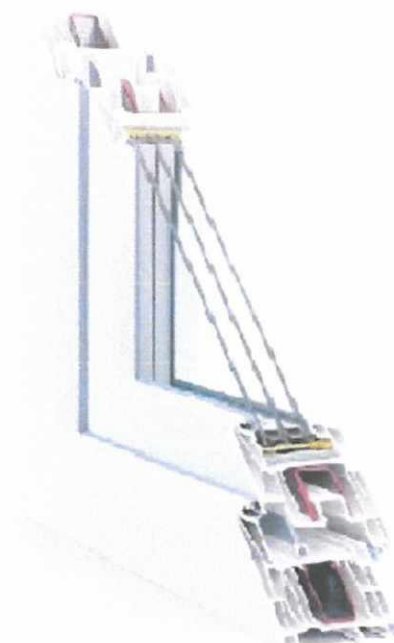

SULKO Synego MD

Okna vyrobená z osvědčeného profilu REHAU Synego jsou vynikajícím řešením pro rodinné domy. Tento profil shrnuje veškeré poznatky a zkušenosti převedené do optimálního systému

název systému	SULKO Synego MD
počet komor rám/křídlo	7/6
stavební hloubka rám	80 mm
počet těsnění	3

Cena za ks: 0.00 Kč

Celkem:**0,00 Kč**

Pozice: 1/: Dvojdílné okno se sloupkem + příslušenství

Rozměry rámu: 1765,0 x 1545,0 mm

SULKO SYNEGO MD

Základní cena: Dvojdílné okno se sloupkem
 Barva (ext/int): Bílá
 Sklo: T4-12ChU-F4-12ChU-T4 Ug=0.7 33dB černý rám.
 Rám: Rám Synego 72 MD
 Sloupek: Sloupek Synego 96 MD do Rámu
 Křídlo: Křídlo Z59 Synego
 Podklad. profil: Podkladní lišta 30/5K bílá
 Barva těsnění: Standard
 Kliky: Okenní klika proti vniknutí BÍLÁ Secustic
 Doplňky: Překrývací plech 50 x 30 mm 1ks, B=1795mm
 Síť okenní OPTIMO EXT16 RAL s kartáčkem
 Bílá pole B
 Výška kliky: od kraje křídla A:621, B:621