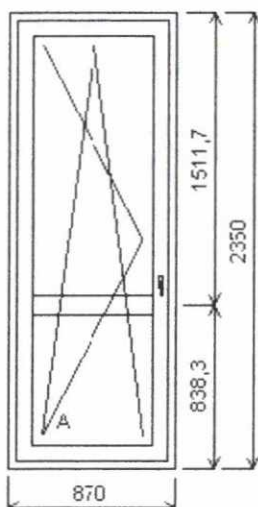

Obrázek je pouze ilustrativní.

Pozice: 0/: příslušenství

Rozměry rámu: 1100,0 x 1350,0 mm

OST

Základní cena:

Doplňky:

Návod na obsluhu a údržbu 1ks

Množství: 1

Cena za ks: 0.00 Kč

Celkem:**0,00 Kč**

Pozice: 1/: Dvojdílné okno se sloupkem + příslušenství

Rozměry rámu: 1765,0 x 1545,0 mm

SULKO SYNEGO MD

Základní cena: Dvojdílné okno se sloupkem
 Barva (ext/int): Bílá
 Sklo: T4-12ChU-F4-12ChU-T4 Ug=0.7 33dB černý rám.
 Rám: Rám Synego 72 MD
 Sloupek: Sloupek Synego 96 MD do Rámu
 Křídlo: Křídlo Z59 Synego
 Podklad. profil: Podkladní lišta 30/5K bílá
 Barva těsnění: Standard
 Kliky: Okenní klika proti vniknutí BÍLÁ Secustic
 Doplňky: Překrývací plech 50 x 30 mm 1ks, B=1795mm
 Síť okenní OPTIMO EXT16 RAL s kartáčkem
 Bílá pole B
 Výška kliky: od kraje křídla A:621, B:621

Množství: 4

Cena za ks: 9 662.00 Kč

Celkem:**38 648,00 Kč**

Pozice: 2/: Jednodílné balkonové dveře + příslušenství

Rozměry rámu: 870,0 x 2350,0 mm

SULKO SYNEGO MD

Základní cena: Jednodílné balkonové dveře
 Barva (ext/int): Bílá
 Sklo: T4-12ChU-F4-12ChU-T4 Ug=0.7 33dB černý rám.
 Rám: Rám Synego 72 MD
 Křídlo: Křídlo Z59 Synego s dvojitou širokou výztuhou 2mm
 Podklad. profil: Podkladní lišta 30/5K bílá
 Barva těsnění: Standard
 Pevné příčky: Příčka 96 Synego do křídla
 Klika: Okenní klika proti vniknutí BÍLÁ Secustic
 Výška kliky: od kraje křídla A:1001