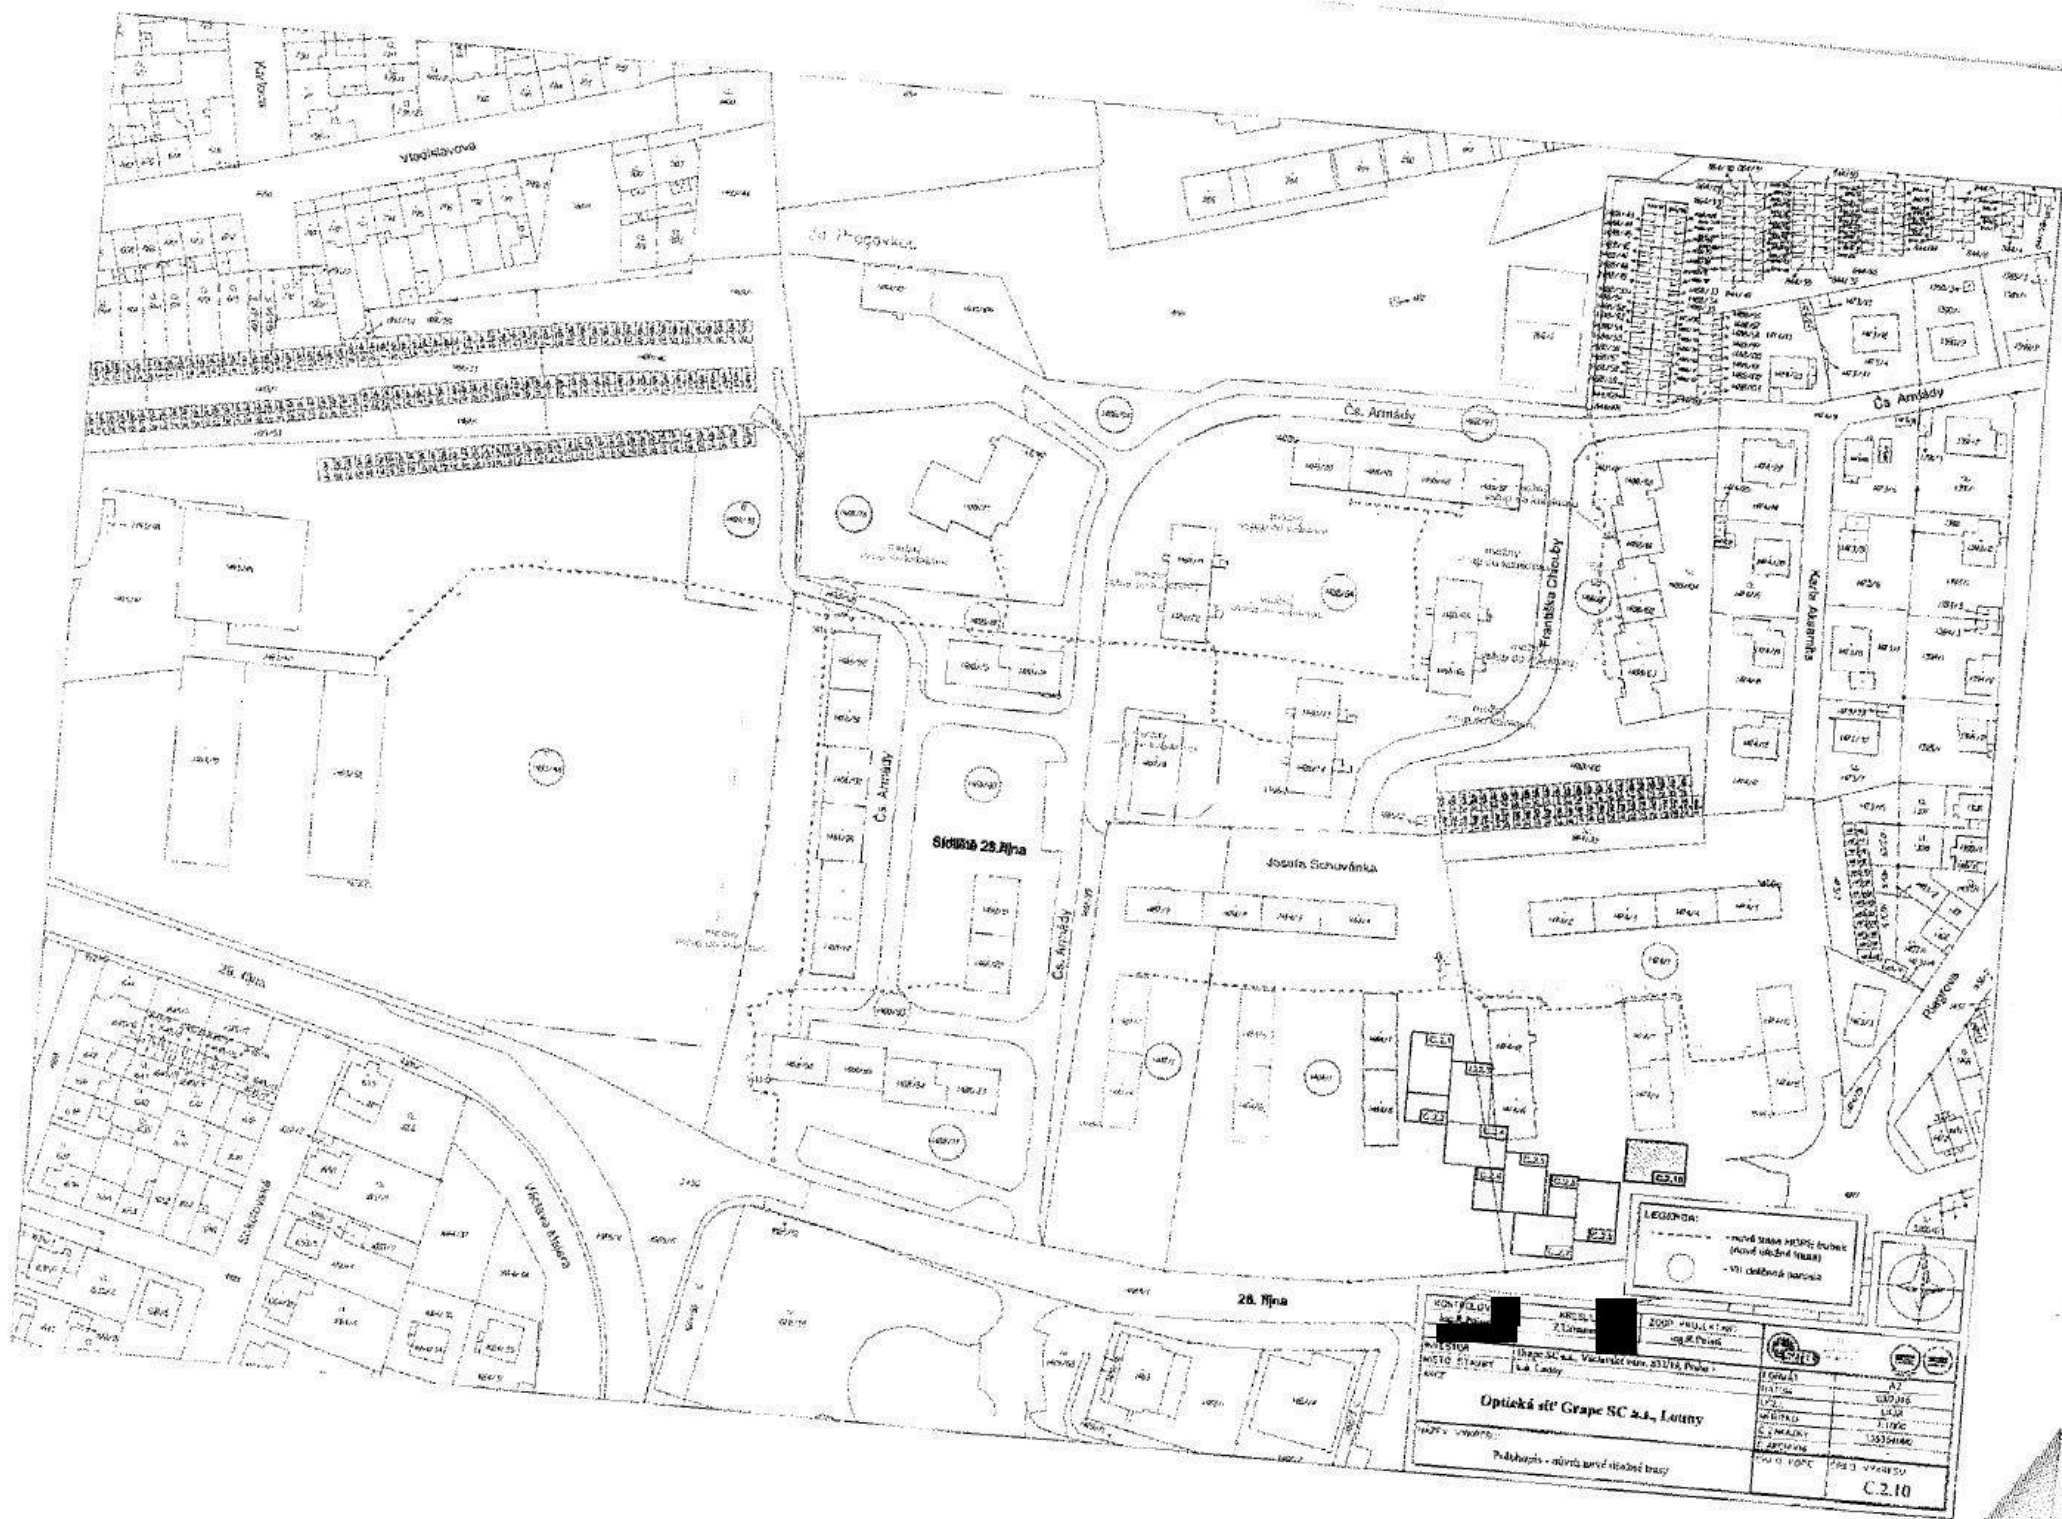

LEGENDA:
- nově zřízené pozemky (nové účelové kódy)
- st. číselná parcely