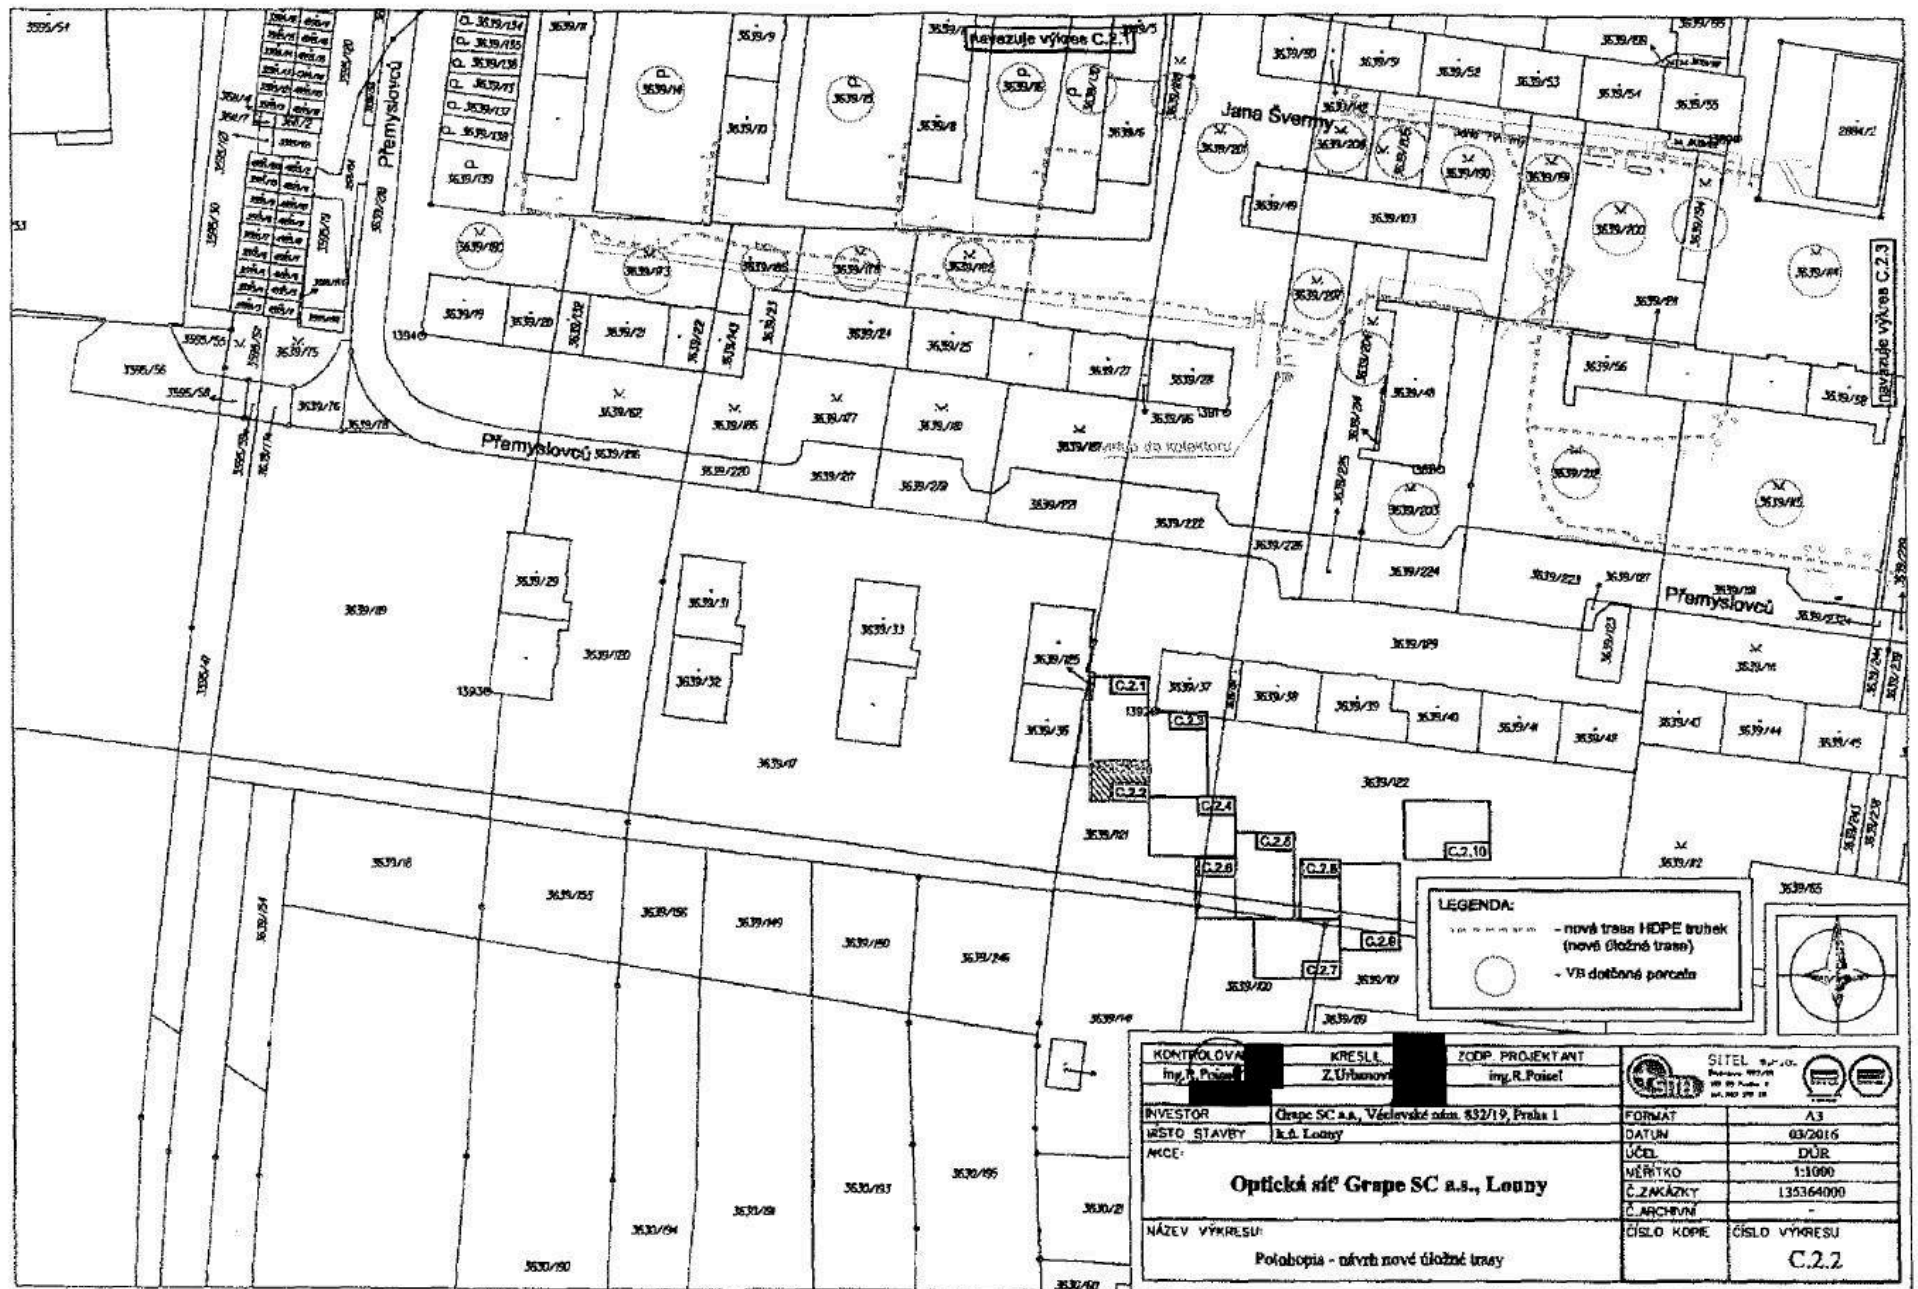

Město
LOUNY
 -55-

Město Louny
Radovan Šabata, starosta
budoucí strana povinná

Příloha č. 1 k SoSBoVH

Navržené pozemky k umístění stavby:

Optická síť Grape SC a.s., Louny

Louny k.ú. Louny

katastrální území	ulice	parcelní číslo	číslo PK	pozemek			LV	Identifikační údaje o vlastnicích			
				původ	typ	využití		Vlastník	ulice, č.p.	Obec	PSČ
Louny		1474/1		KN	ostatní plocha	ostatní komunikace	10001	Město Louny	Mírové náměstí 35	Louny	440 01
Louny		1484/1		KN	ostatní plocha	ostatní komunikace	10001	Město Louny	Mírové náměstí 35	Louny	440 01
Louny		1487/1		KN	ostatní plocha	ostatní komunikace	10001	Město Louny	Mírové náměstí 35	Louny	440 01
Louny		1488/2		KN	ostatní plocha	zeleň	10001	Město Louny	Mírové náměstí 35	Louny	440 01
Louny		1488/64		KN	ostatní plocha	ostatní komunikace	10001	Město Louny	Mírové náměstí 35	Louny	440 01
Louny		1488/76		KN	ostatní plocha	zeleň	10001	Město Louny	Mírové náměstí 35	Louny	440 01
Louny		1488/77		KN	ostatní plocha	manipulační plocha	10001	Město Louny	Mírové náměstí 35	Louny	440 01
Louny		1488/80		KN	ostatní plocha	ostatní komunikace	10001	Město Louny	Mírové náměstí 35	Louny	440 01
Louny		1488/83		KN	ostatní plocha	ostatní komunikace	10001	Město Louny	Mírové náměstí 35	Louny	440 01
Louny		1488/94		KN	ostatní plocha	manipulační plocha	10001	Město Louny	Mírové náměstí 35	Louny	440 01
Louny		1488/111		KN	ostatní plocha	manipulační plocha	10001	Město Louny	Mírové náměstí 35	Louny	440 01
Louny		1488/112		KN	ostatní plocha	manipulační plocha	10001	Město Louny	Mírové náměstí 35	Louny	440 01
Louny		1489/39		KN	ostatní plocha	nepločná půda	10001	Město Louny	Mírové náměstí 35	Louny	440 01
Louny		1493/44		KN	ostatní plocha	nepločná půda	10001	Město Louny	Mírové náměstí 35	Louny	440 01
Louny		1904/36		KN	ostatní plocha	ostatní komunikace	10001	Město Louny	Mírové náměstí 35	Louny	440 01
Louny		1911		KN	ostatní plocha	jiná plocha	10001	Město Louny	Mírové náměstí 35	Louny	440 01
Louny		1914		KN	ostatní plocha	jiná plocha	10001	Město Louny	Mírové náměstí 35	Louny	440 01
Louny		1915		KN	ostatní plocha	jiná plocha	10001	Město Louny	Mírové náměstí 35	Louny	440 01
Louny		1917/3		KN	ostatní plocha	ostatní komunikace	10001	Město Louny	Mírové náměstí 35	Louny	440 01
Louny		1917/4		KN	ostatní plocha	jiná plocha	10001	Město Louny	Mírové náměstí 35	Louny	440 01
Louny		1939/2		KN	ostatní plocha	zeleň	10001	Město Louny	Mírové náměstí 35	Louny	440 01
Louny		1941		KN	ostatní plocha	ostatní komunikace	10001	Město Louny	Mírové náměstí 35	Louny	440 01
Louny		1971/2		KN	ostatní plocha	zeleň	10001	Město Louny	Mírové náměstí 35	Louny	440 01
Louny		1971/8		KN	ostatní plocha	ostatní komunikace	10001	Město Louny	Mírové náměstí 35	Louny	440 01
Louny		1971/9		KN	ostatní plocha	ostatní komunikace	10001	Město Louny	Mírové náměstí 35	Louny	440 01
Louny		1971/14		KN	ostatní plocha	zeleň	10001	Město Louny	Mírové náměstí 35	Louny	440 01
Louny		1971/18		KN	ostatní plocha	zeleň	10001	Město Louny	Mírové náměstí 35	Louny	440 01
Louny		1971/58		KN	ostatní plocha	zeleň	10001	Město Louny	Mírové náměstí 35	Louny	440 01
Louny		1971/63		KN	ostatní plocha	ostatní komunikace	10001	Město Louny	Mírové náměstí 35	Louny	440 01
Louny		1971/64		KN	ostatní plocha	ostatní komunikace	10001	Město Louny	Mírové náměstí 35	Louny	440 01
Louny		1971/65		KN	ostatní plocha	zeleň	10001	Město Louny	Mírové náměstí 35	Louny	440 01
Louny		1971/67		KN	ostatní plocha	ostatní komunikace	10001	Město Louny	Mírové náměstí 35	Louny	440 01
Louny		1971/74		KN	ostatní plocha	ostatní komunikace	10001	Město Louny	Mírové náměstí 35	Louny	440 01
Louny		1971/75		KN	ostatní plocha	zeleň	10001	Město Louny	Mírové náměstí 35	Louny	440 01
Louny		2471/7		KN	ostatní plocha	jiná plocha	10001	Město Louny	Mírové náměstí 35	Louny	440 01
Louny		2471/13		KN	ostatní plocha	ostatní komunikace	10001	Město Louny	Mírové náměstí 35	Louny	440 01
Louny		2473/1		KN	ostatní plocha	ostatní komunikace	10001	Město Louny	Mírové náměstí 35	Louny	440 01
Louny		2473/3		KN	ostatní plocha	ostatní komunikace	10001	Město Louny	Mírové náměstí 35	Louny	440 01