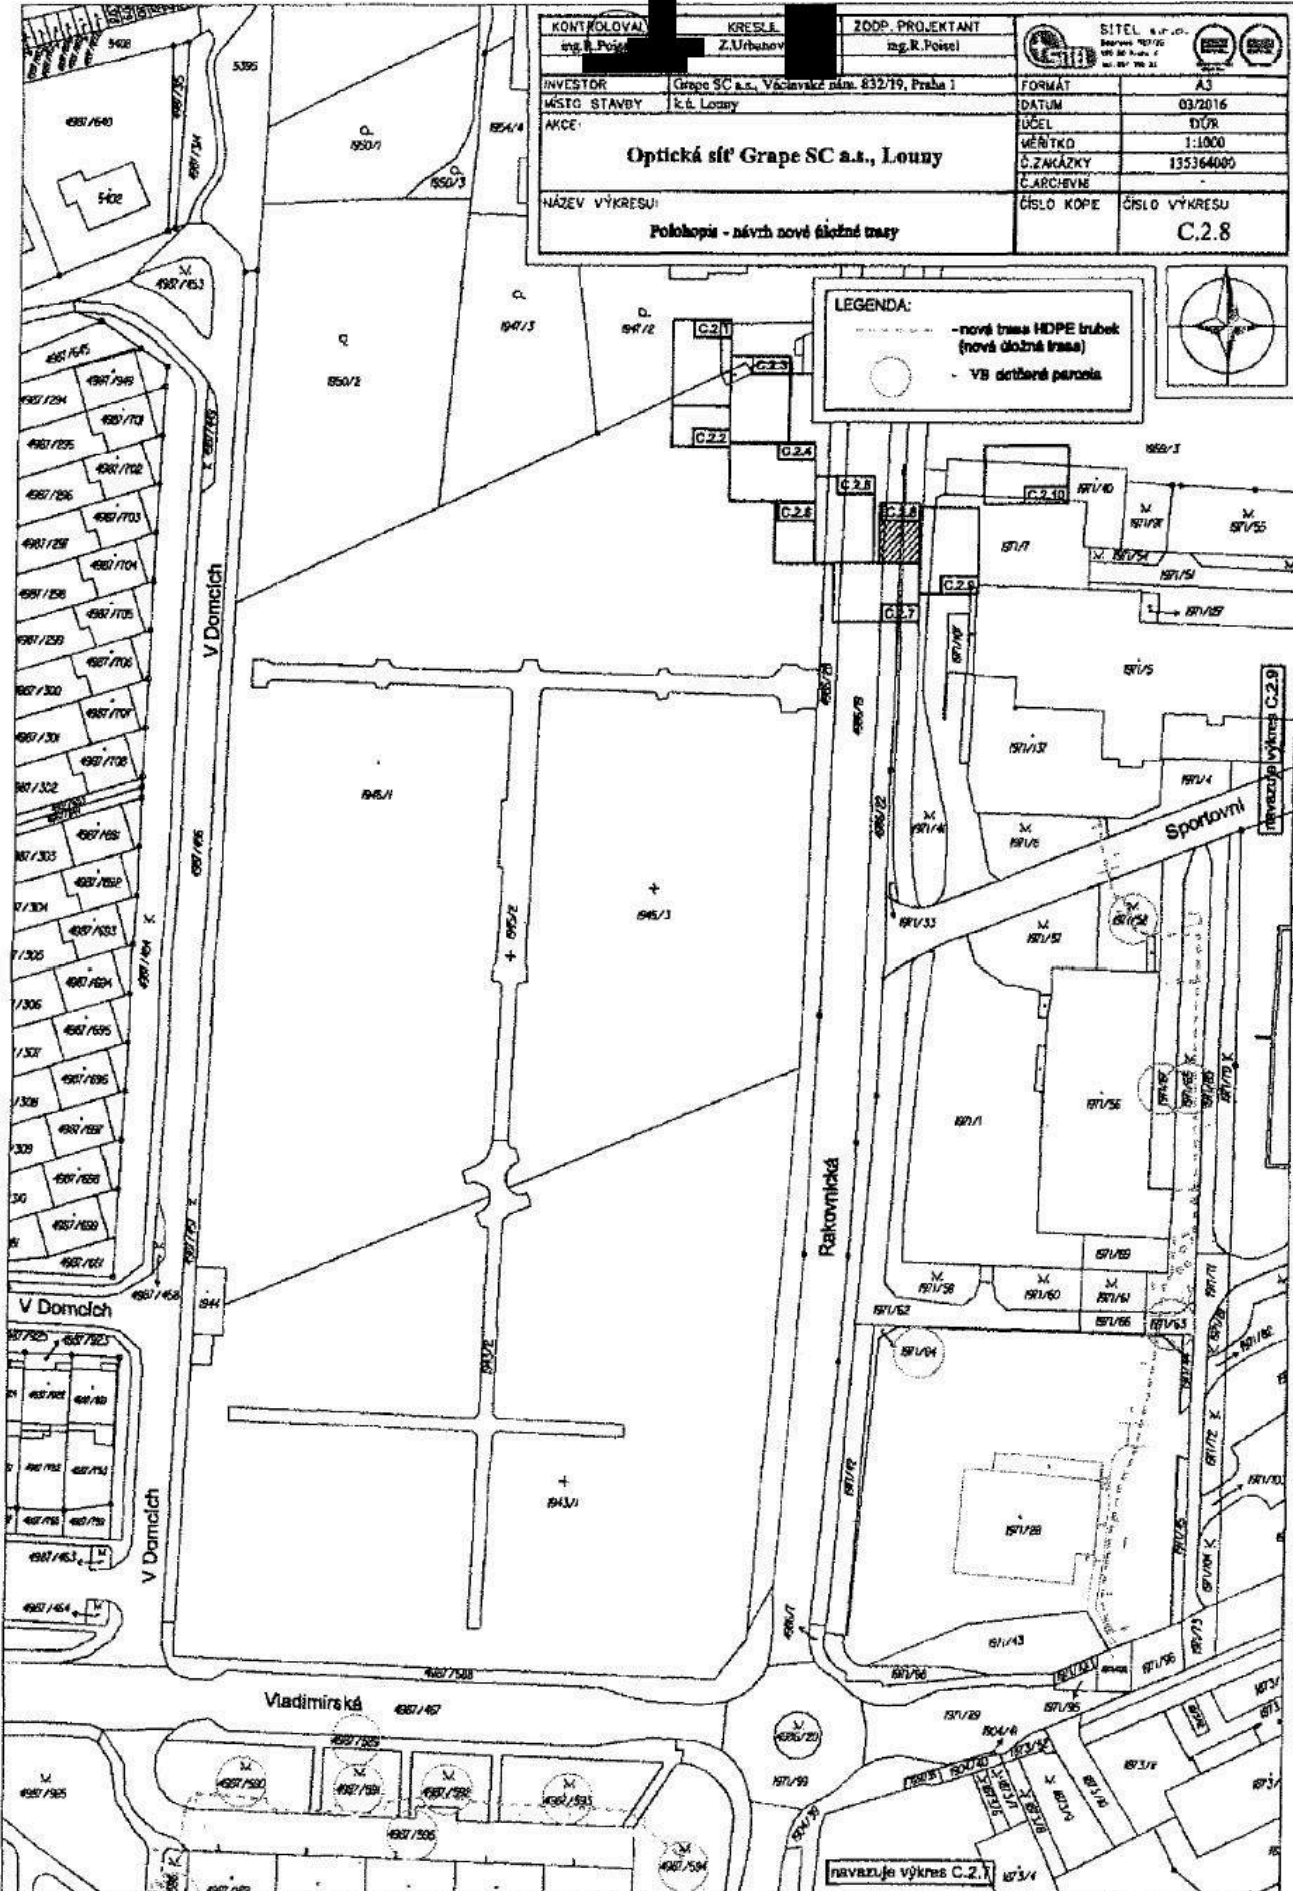

KONTROLOVAL ing. R. Poisek	KRESLE Z. Urbánek	ZODP. PROJEKTANT ing. R. Poisek	SITEL a.s. s.r.o. Berevo 101/10 250 00 Louny IČ: 250 00 21
INVESTOR Grape SC a.s., Václavské nám. 832/19, Praha 1	MÍSTO STAVBY k.ú. Louny	AKCE Optická síť Grape SC a.s., Louny	FORMÁT A3
			DATUM 03/2016
			ÚČEL DŮR
			MĚŘÍTKO 1:1000
			Č. ZAKÁZKY 13536400
			Č. ARCHIVU -
NÁZEV VÝKRESU Polohopis - návrh nové šločné trasy			ČÍSLO VÝKRESU C.2.8

LEGENDA:
- nová trasa HDPE trubek (nová šločná trasa)
- VB dotčené parcely

navazuje výkres C.2.7