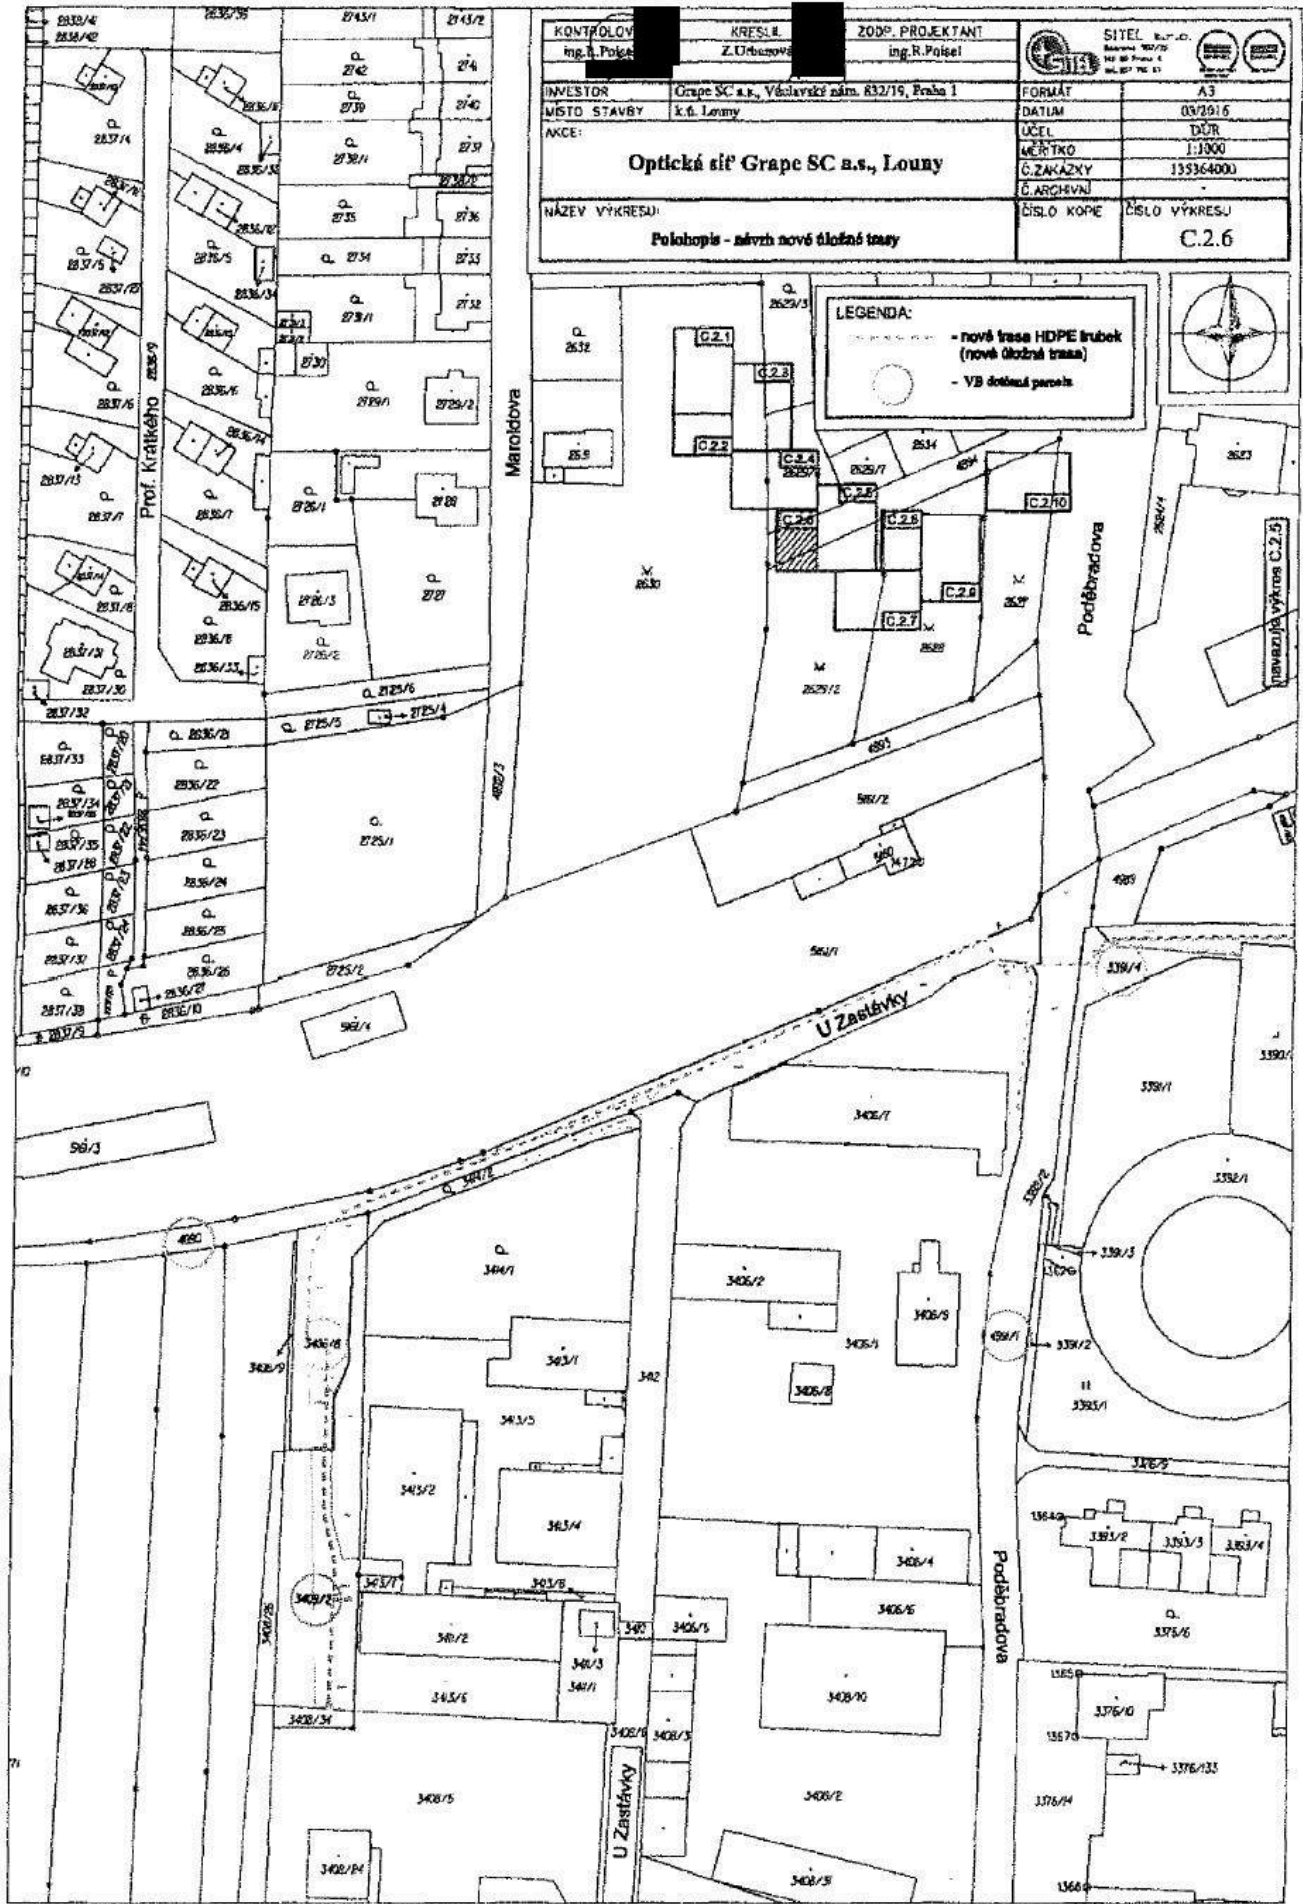

- LEGENDA**
- nová trasa kříže světelných vedení (nové vedení trasy)
 - výhledové okružní

[Redacted]
 [Redacted]
 [Redacted]
 [Redacted]

Opština st. Grupa SC u.s. Lenuy

[Redacted]
 [Redacted]
 [Redacted]
 [Redacted]
 [Redacted]
 [Redacted]
 [Redacted]
 [Redacted]