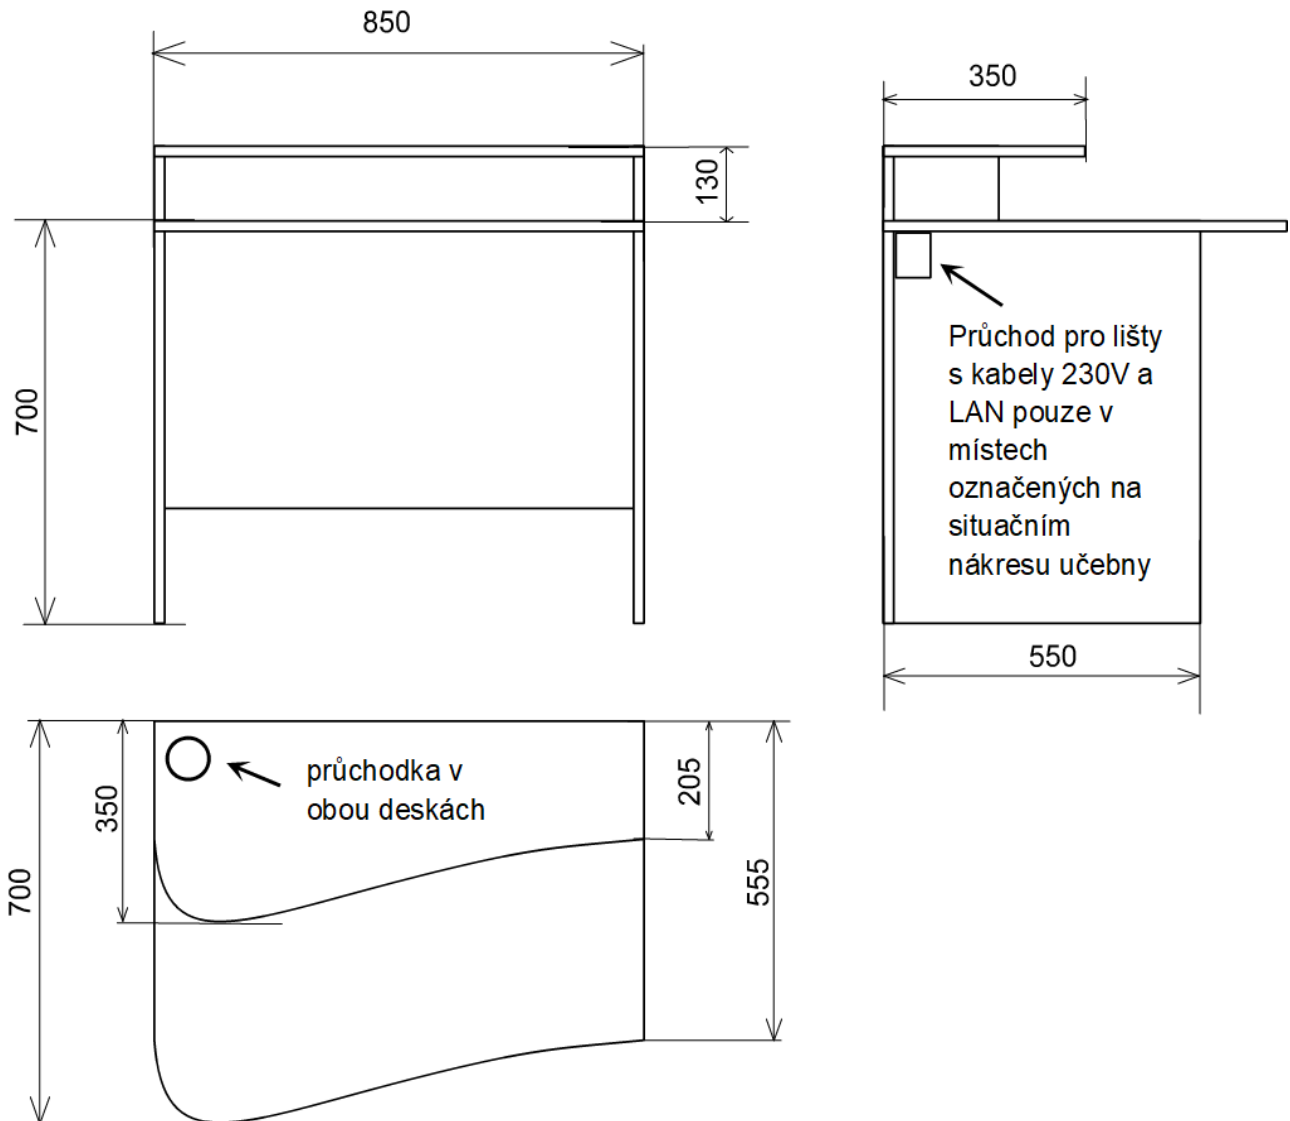

Učebna PC - nábytek

Situační nákres

Stůl – učitel

silnější deska cca 25 mm

Stůl – žák

- celkem 28 ks – 14 levých a 14 pravých
- V místech označených na situačním nákrese průchod pro kabely 230V a LAN pod pracovní deskou

Skříňka 1, skříňka 3

skříňka se zásuvkami
silnější horní deska cca 25 mm

930

hloubka 650

Skříňka 2

Skříňka s dvířky, 2 police
silnější horní deska - cca 25 mm

hloubka 650

Skříňka 4

skříňka se zásuvkami
silnější horní deska cca 25 mm

400

hloubka 650

Skříňka 5

Skříňka s dvířky, 2 police
silnější horní deska - cca 25 mm

hloubka 650

Skříň 6 a 7

Skříň s dvířky, 5 polic

hloubka 650