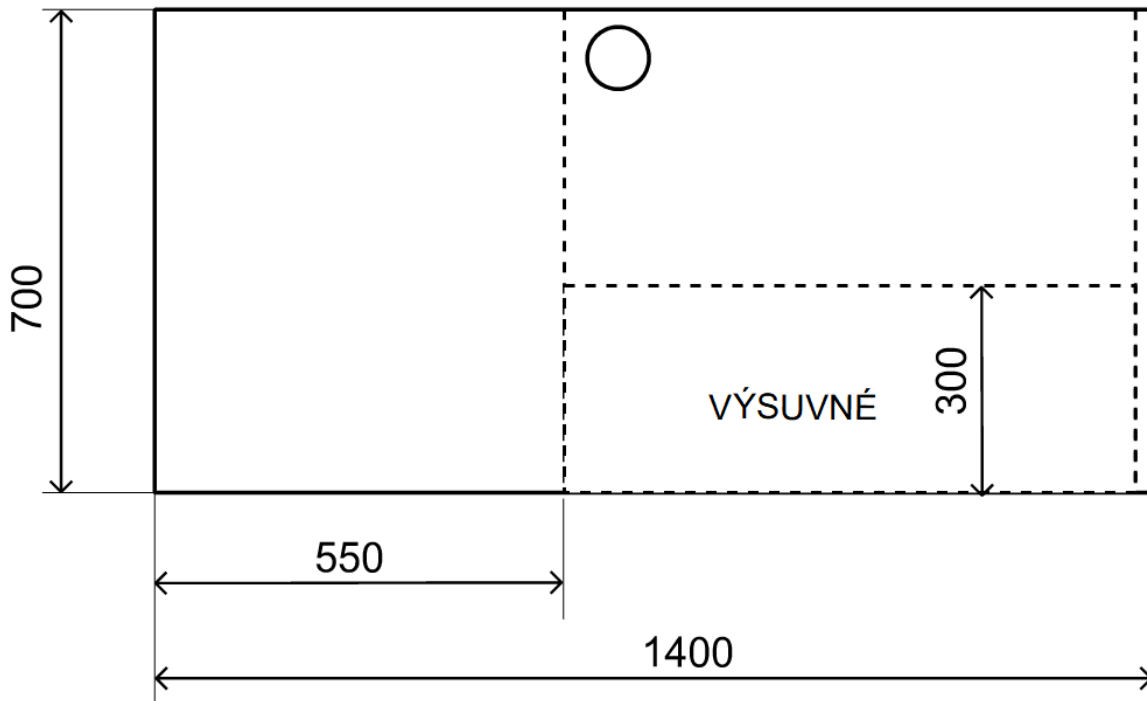

Učebna PC - nábytek

Situační nákres

Stůl – učitel

silnější deska cca 25 mm

Stůl – žák

- celkem 28 ks – 14 levých a 14 pravých
- V místech označených na situačním nákrese průchod pro kabely 230V a LAN pod pracovní deskou

Skříňka 1, skříňka 3

skříňka se zásuvkami
silnější horní deska cca 25 mm

930

hloubka 650

Skříňka 2

Skříňka s dvířky, 2 police
silnější horní deska - cca 25 mm

hloubka 650

Skříňka 4

skříňka se zásuvkami
silnější horní deska cca 25 mm

400

hloubka 650

Skříňka 5

Skříňka s dvířky, 2 police
silnější horní deska - cca 25 mm

hloubka 650

Skříň 6 a 7

Skříň s dvířky, 5 polic

hloubka 650