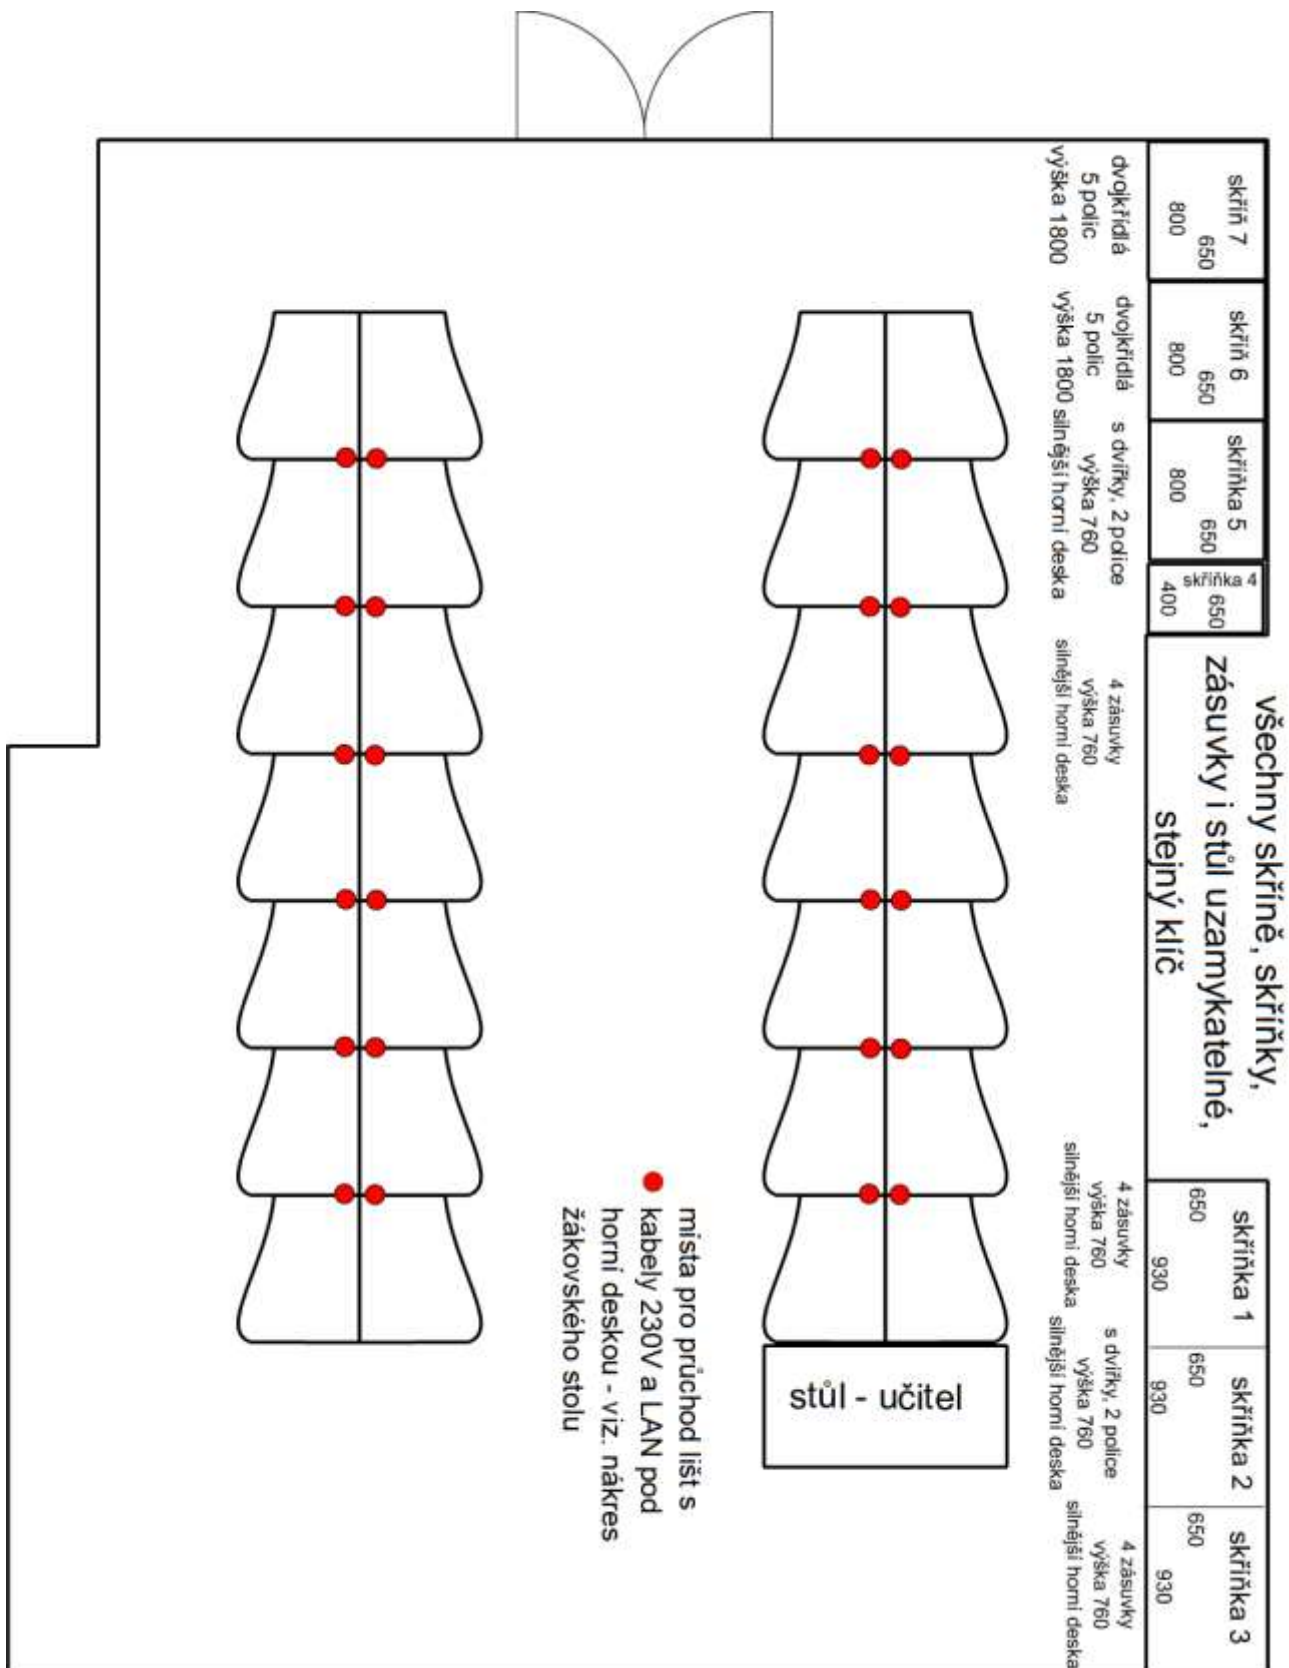

Učebna PC - nábytek

Situační nákres

Stůl – učitel

silnější deska cca 25 mm

Stůl – žák

- celkem 28 ks – 14 levých a 14 pravých
- V místech označených na situačním nákrese průchod pro kabely 230V a LAN pod pracovní deskou

Skříňka 1, skříňka 3

skříňka se zásuvkami
silnější horní deska cca 25 mm

930

hloubka 650

Skříňka 2

Skříňka s dvířky, 2 police
silnější horní deska - cca 25 mm

hloubka 650

Skříňka 4

skříňka se zásuvkami
silnější horní deska cca 25 mm

400

hloubka 650

Skříňka 5

Skříňka s dvířky, 2 police
silnější horní deska - cca 25 mm

hloubka 650

Skříň 6 a 7

Skříň s dvířky, 5 polic

hloubka 650