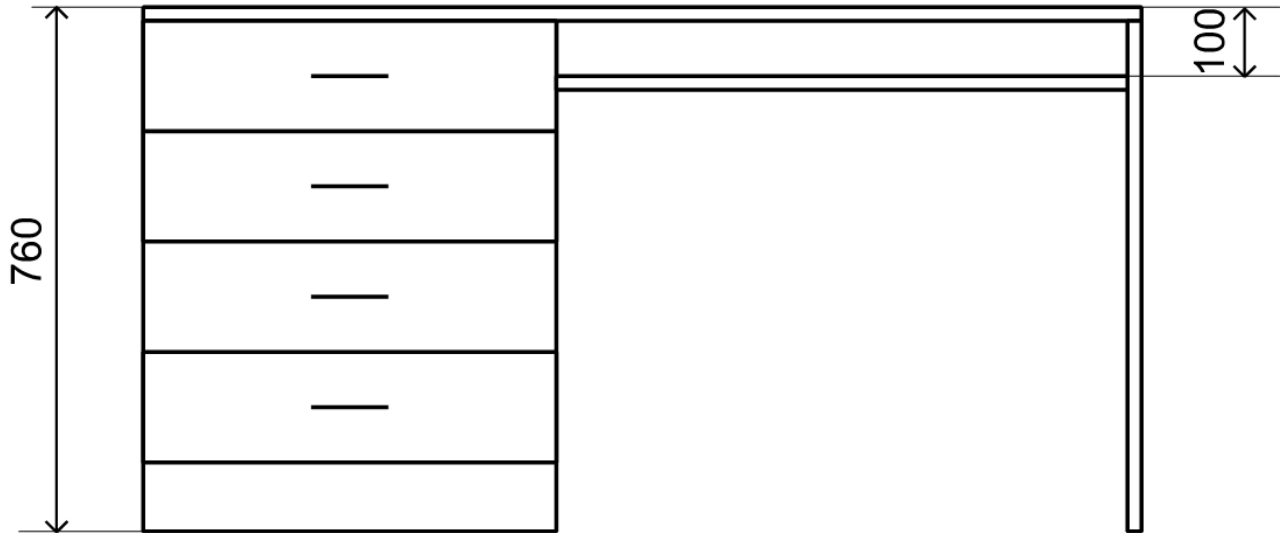

Učebna PC - nábytek

Situační nákres

Stůl – učitel

silnější deska cca 25 mm

Stůl – žák

- celkem 28 ks – 14 levých a 14 pravých
- V místech označených na situačním nákrese průchod pro kabely 230V a LAN pod pracovní deskou

Skříňka 1, skříňka 3

skříňka se zásuvkami
silnější horní deska cca 25 mm

930

hloubka 650

Skříňka 2

Skříňka s dvířky, 2 police
silnější horní deska - cca 25 mm

hloubka 650

Skříňka 4

skříňka se zásuvkami
silnější horní deska cca 25 mm

400

hloubka 650

Skříňka 5

Skříňka s dvířky, 2 police
silnější horní deska - cca 25 mm

hloubka 650

Skříň 6 a 7

Skříň s dvířky, 5 polic

hloubka 650